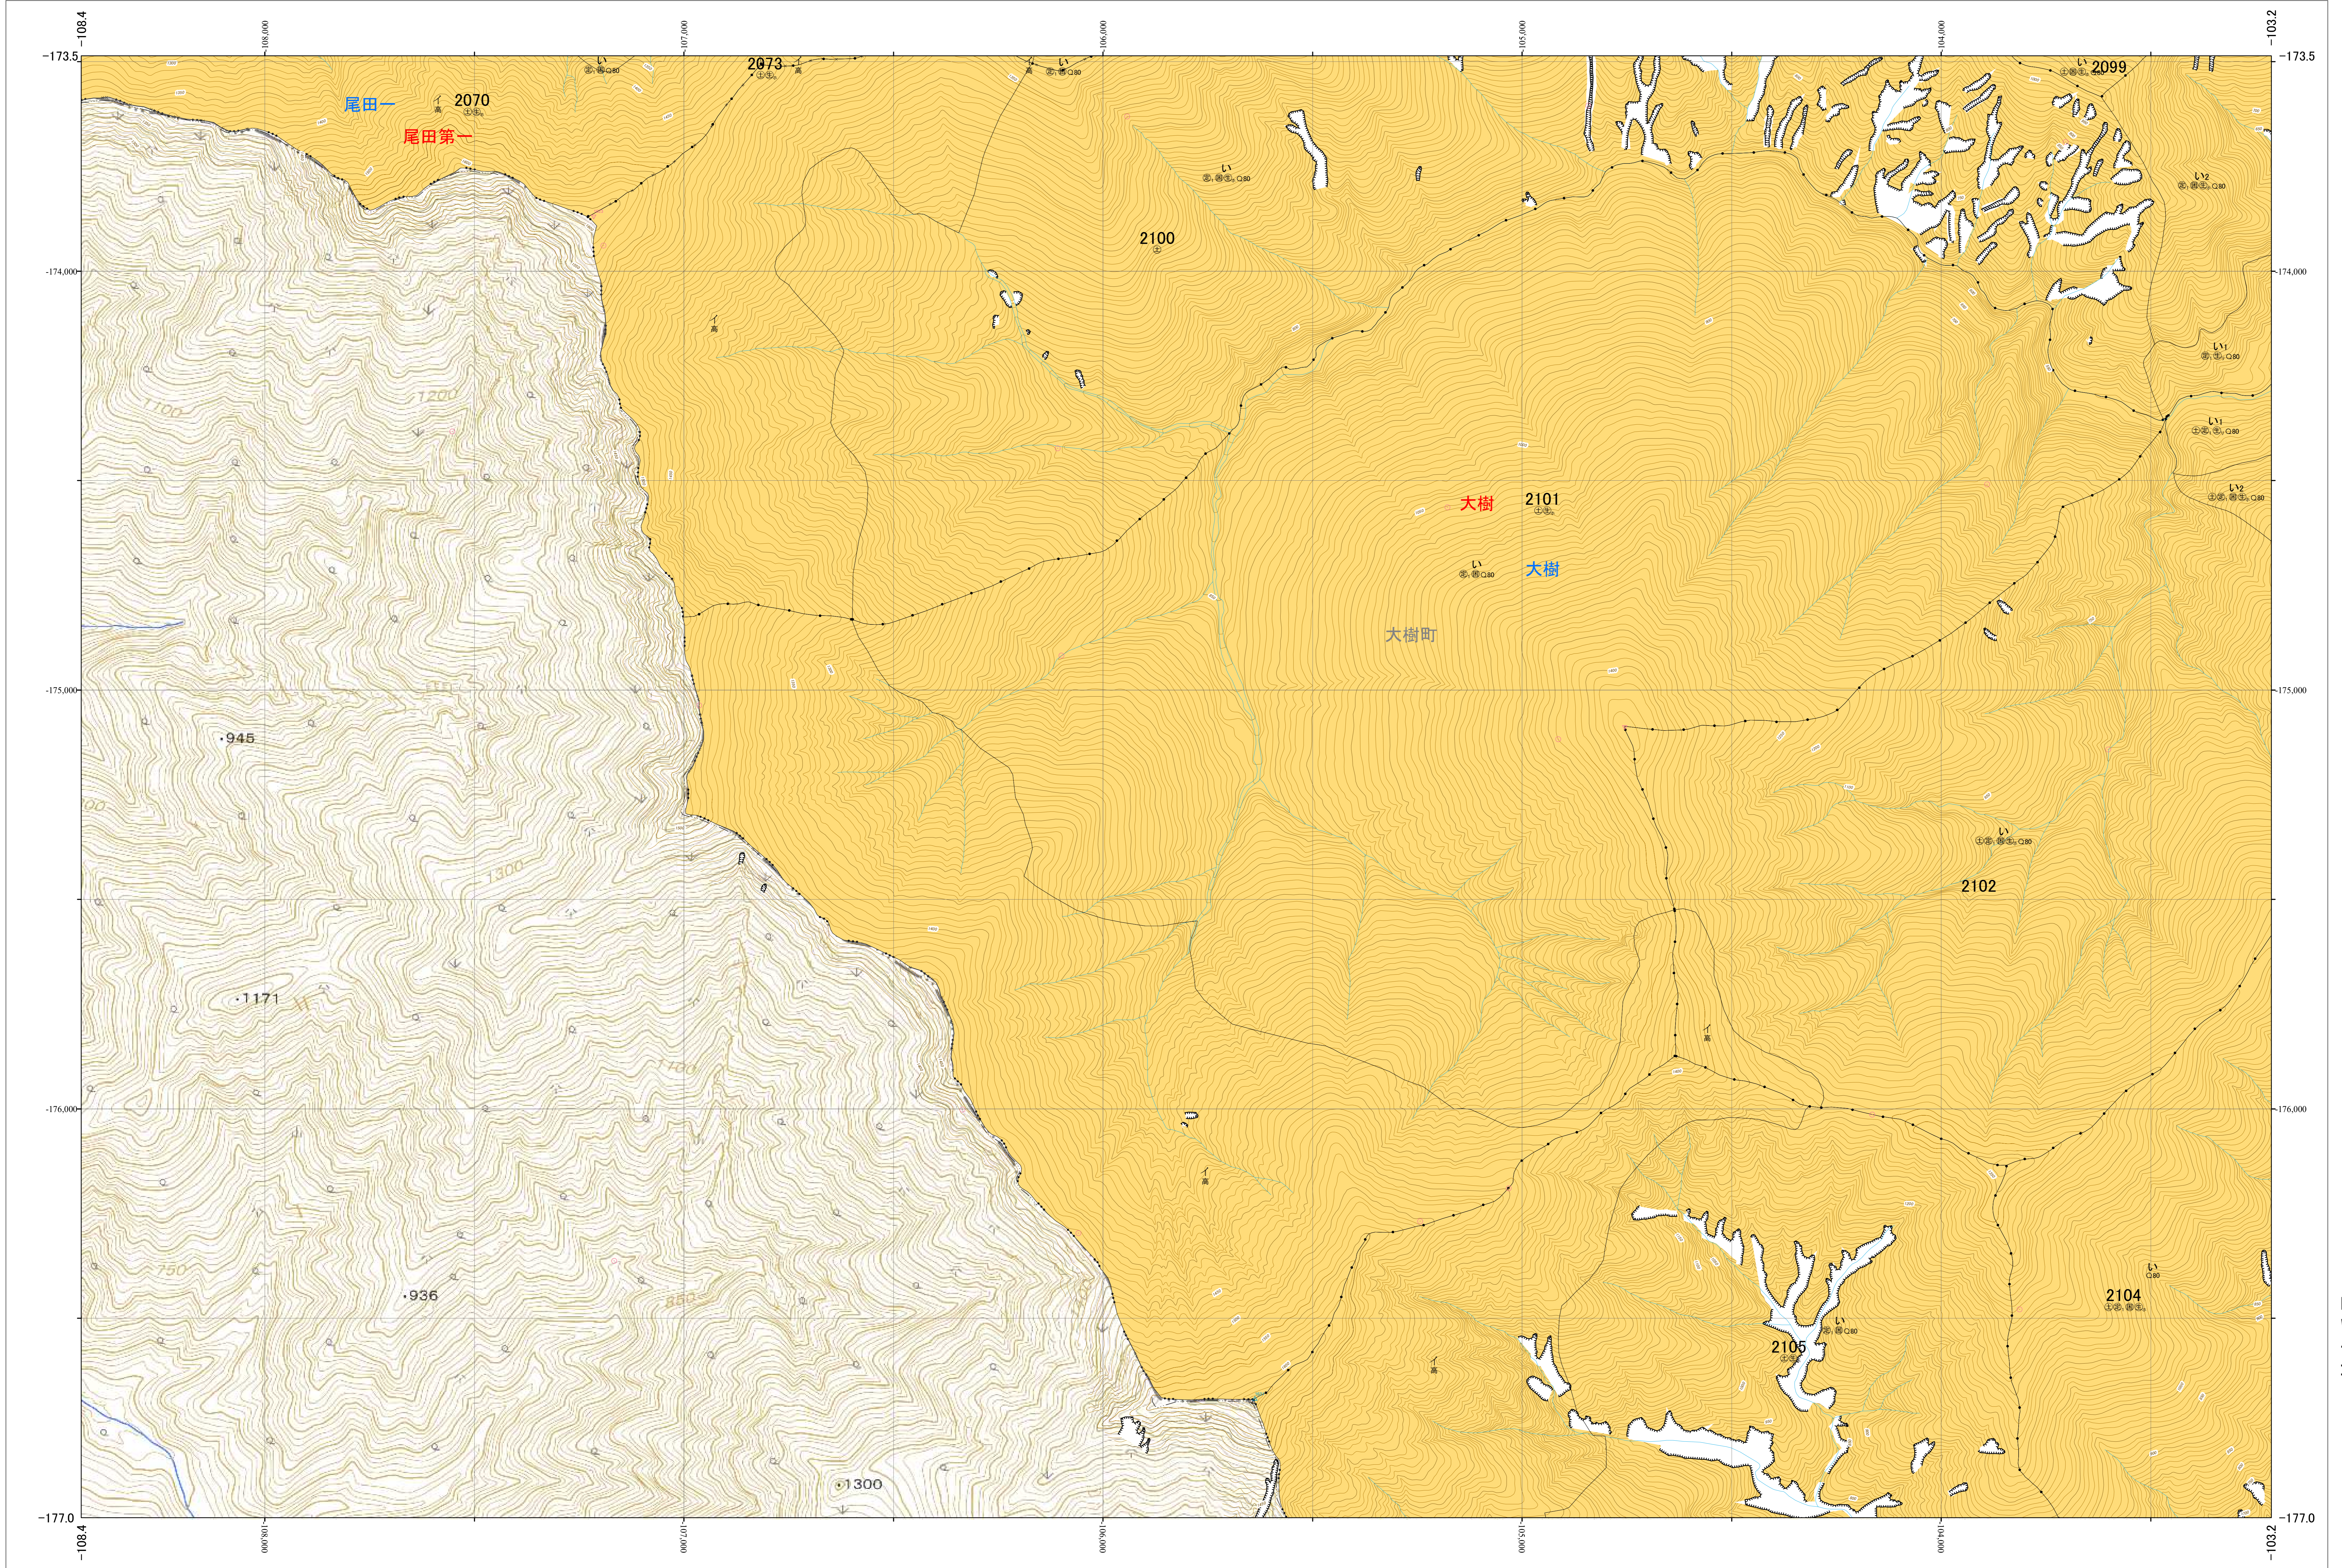

北海道森林管理局 十勝森林計画区
十勝西部森林管理署 基本図・国有林野施業実施計画図 160 (全161)

第13公共座標

十勝西部 160

林班番号: 2070・2100~2102・2104~2105

令和五年度 第六次樹立

林班番号: 2070・2100~2102・2104~2105

十勝西部 160

北海道森林管理局 十勝西部森林管理署

「測量法に基づく国土地理院長承認(使用) R 5JHs 635」
この地図は、国土地理院長の承認を得て、同院発行の電子地形図を用いて作成したものである。
第三者がさらに複製する場合には、国土地理院長の承認を得なければならない。