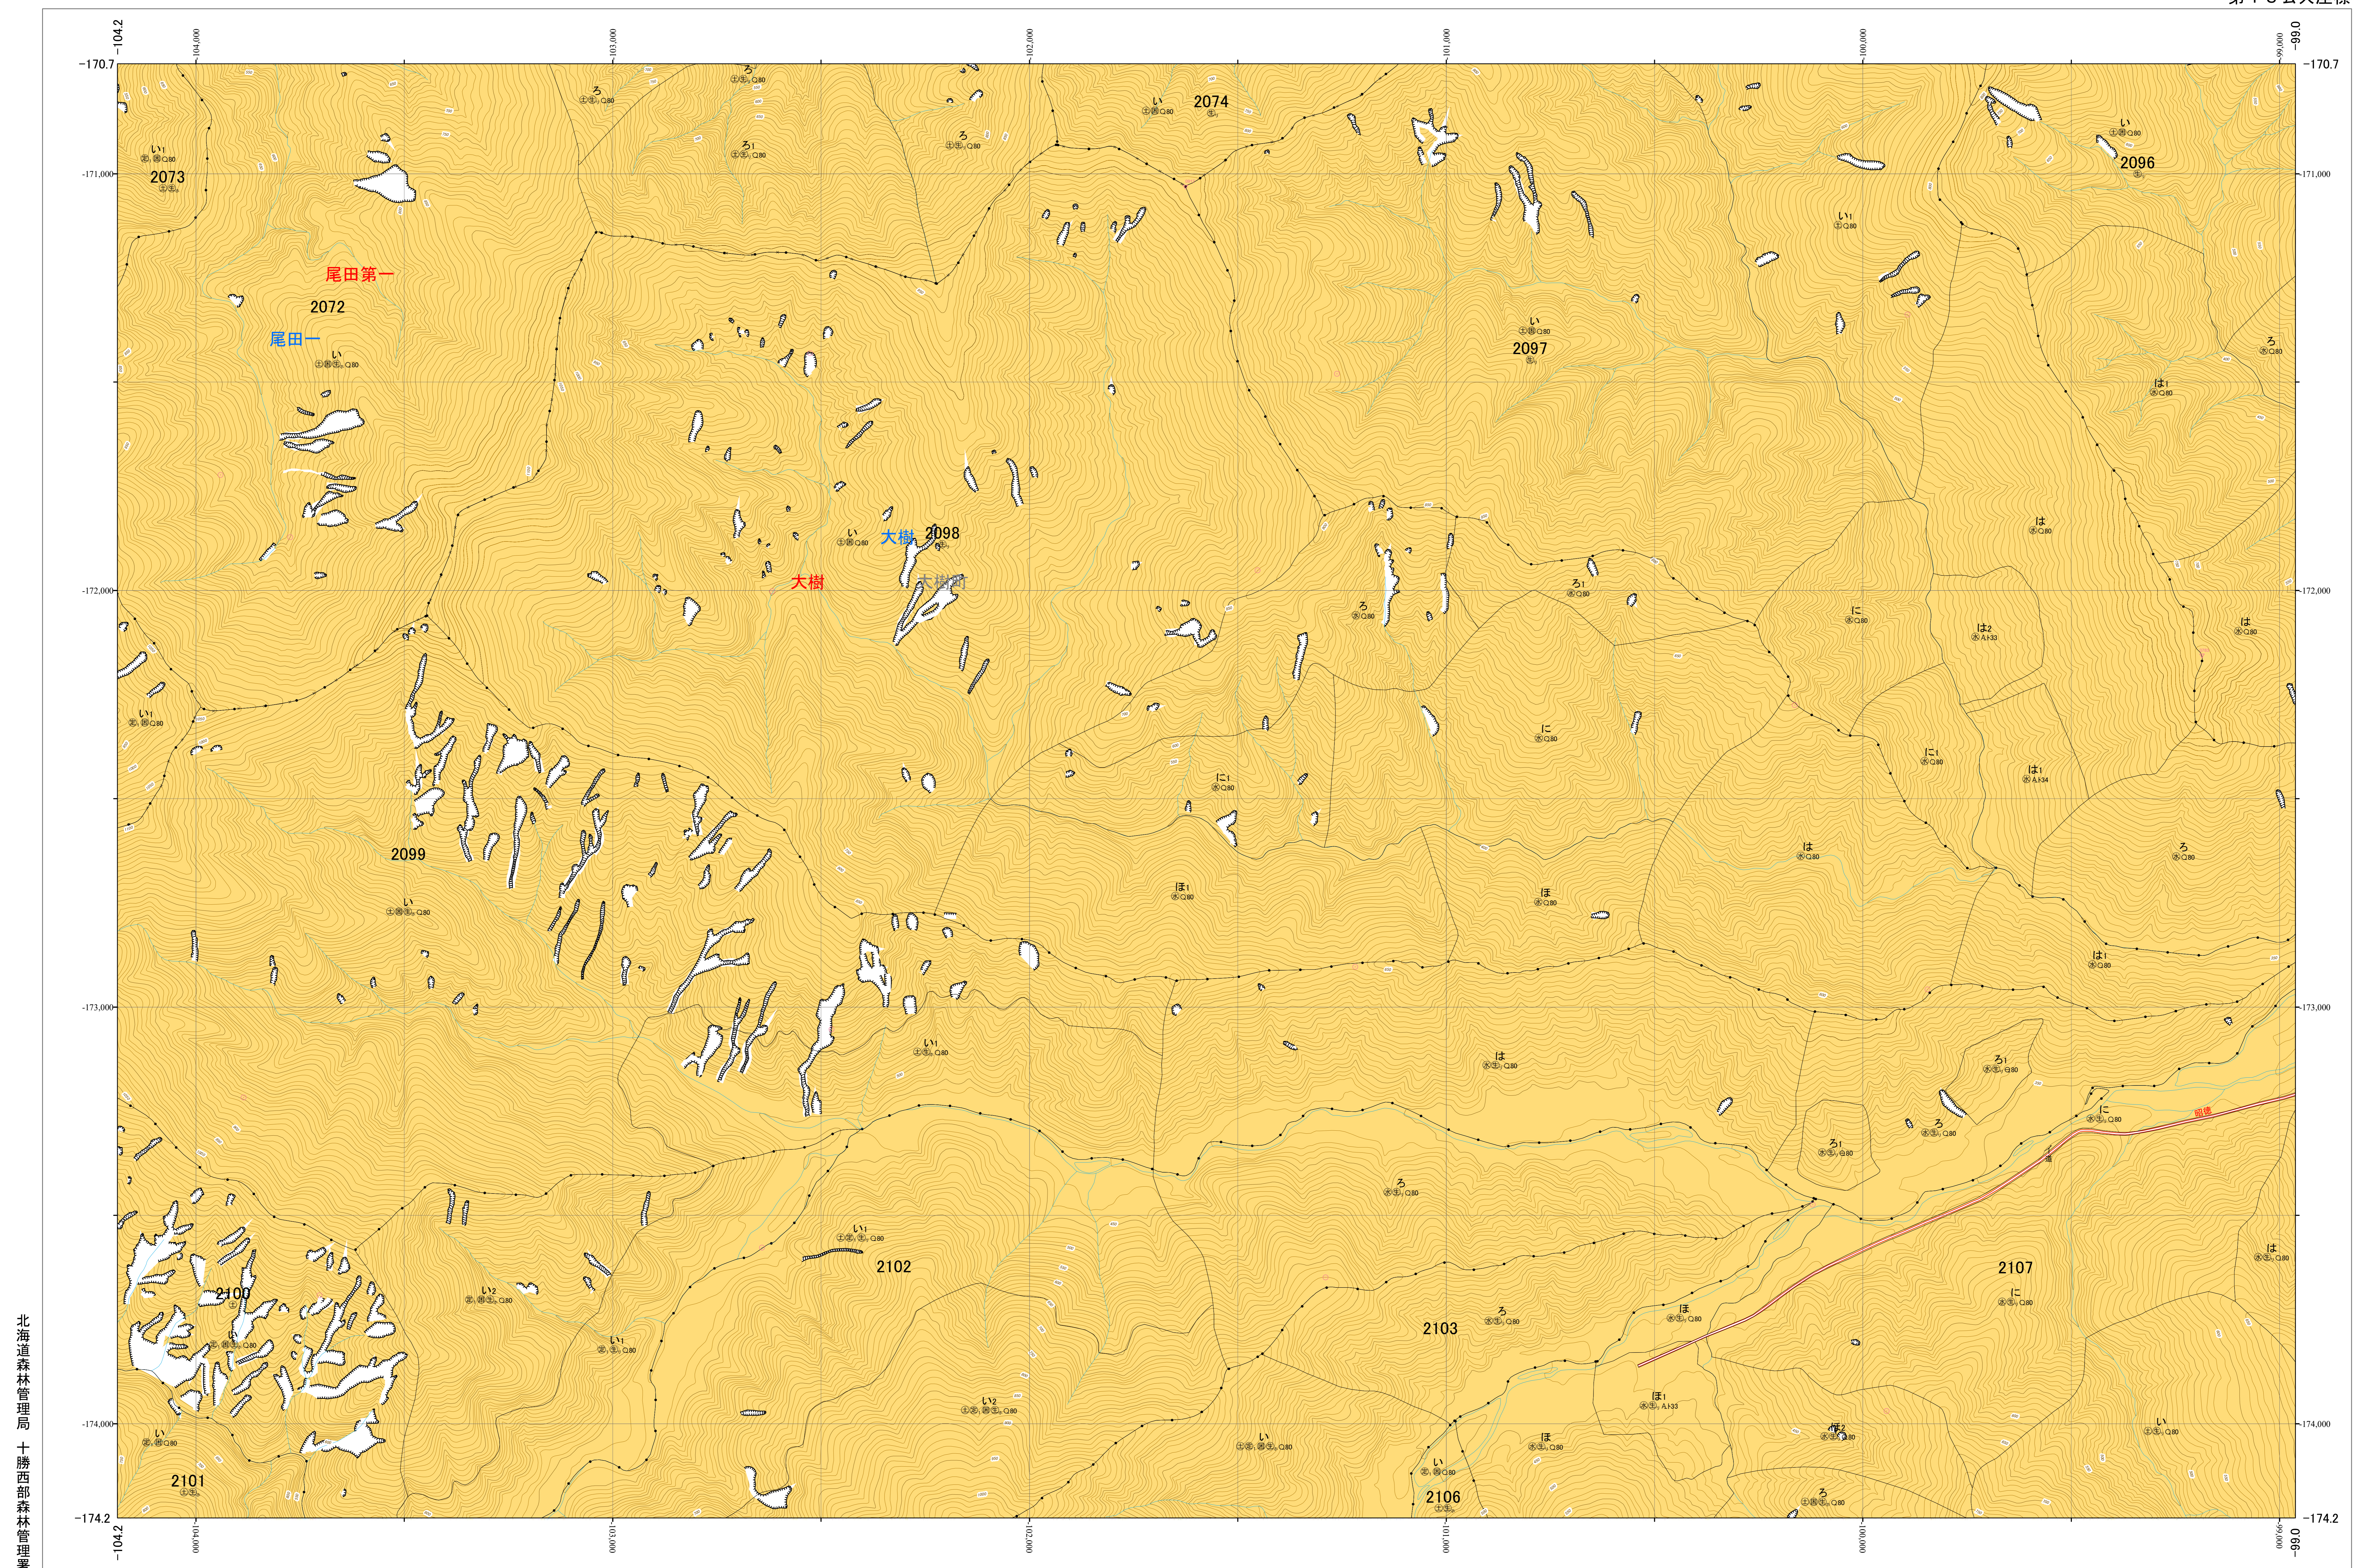

北海道森林管理局 十勝森林計画区
十勝西部森林管理署 基本図・国有林野施業実施計画図 155 (全161)

第13公共座標

十勝西部 155

林班番号: 2072・2074・2096~2103・2106~2107

令和五年度 第六次樹立

林班番号: 2072・2074・2096~2103・2106~2107

十勝西部 155

北海道森林管理局 十勝西部森林管理署

1:5,000
0 100 200 300 400 500 1,000m

「測量法に基づく国土地理院長承認(使用) R5JHs 635」
この地図は、国土地理院長の承認を得て、同院発行の電子地形図を用いて作成したものである。
第三者がさらに複製する場合には、国土地理院長の承認を得なければならない。