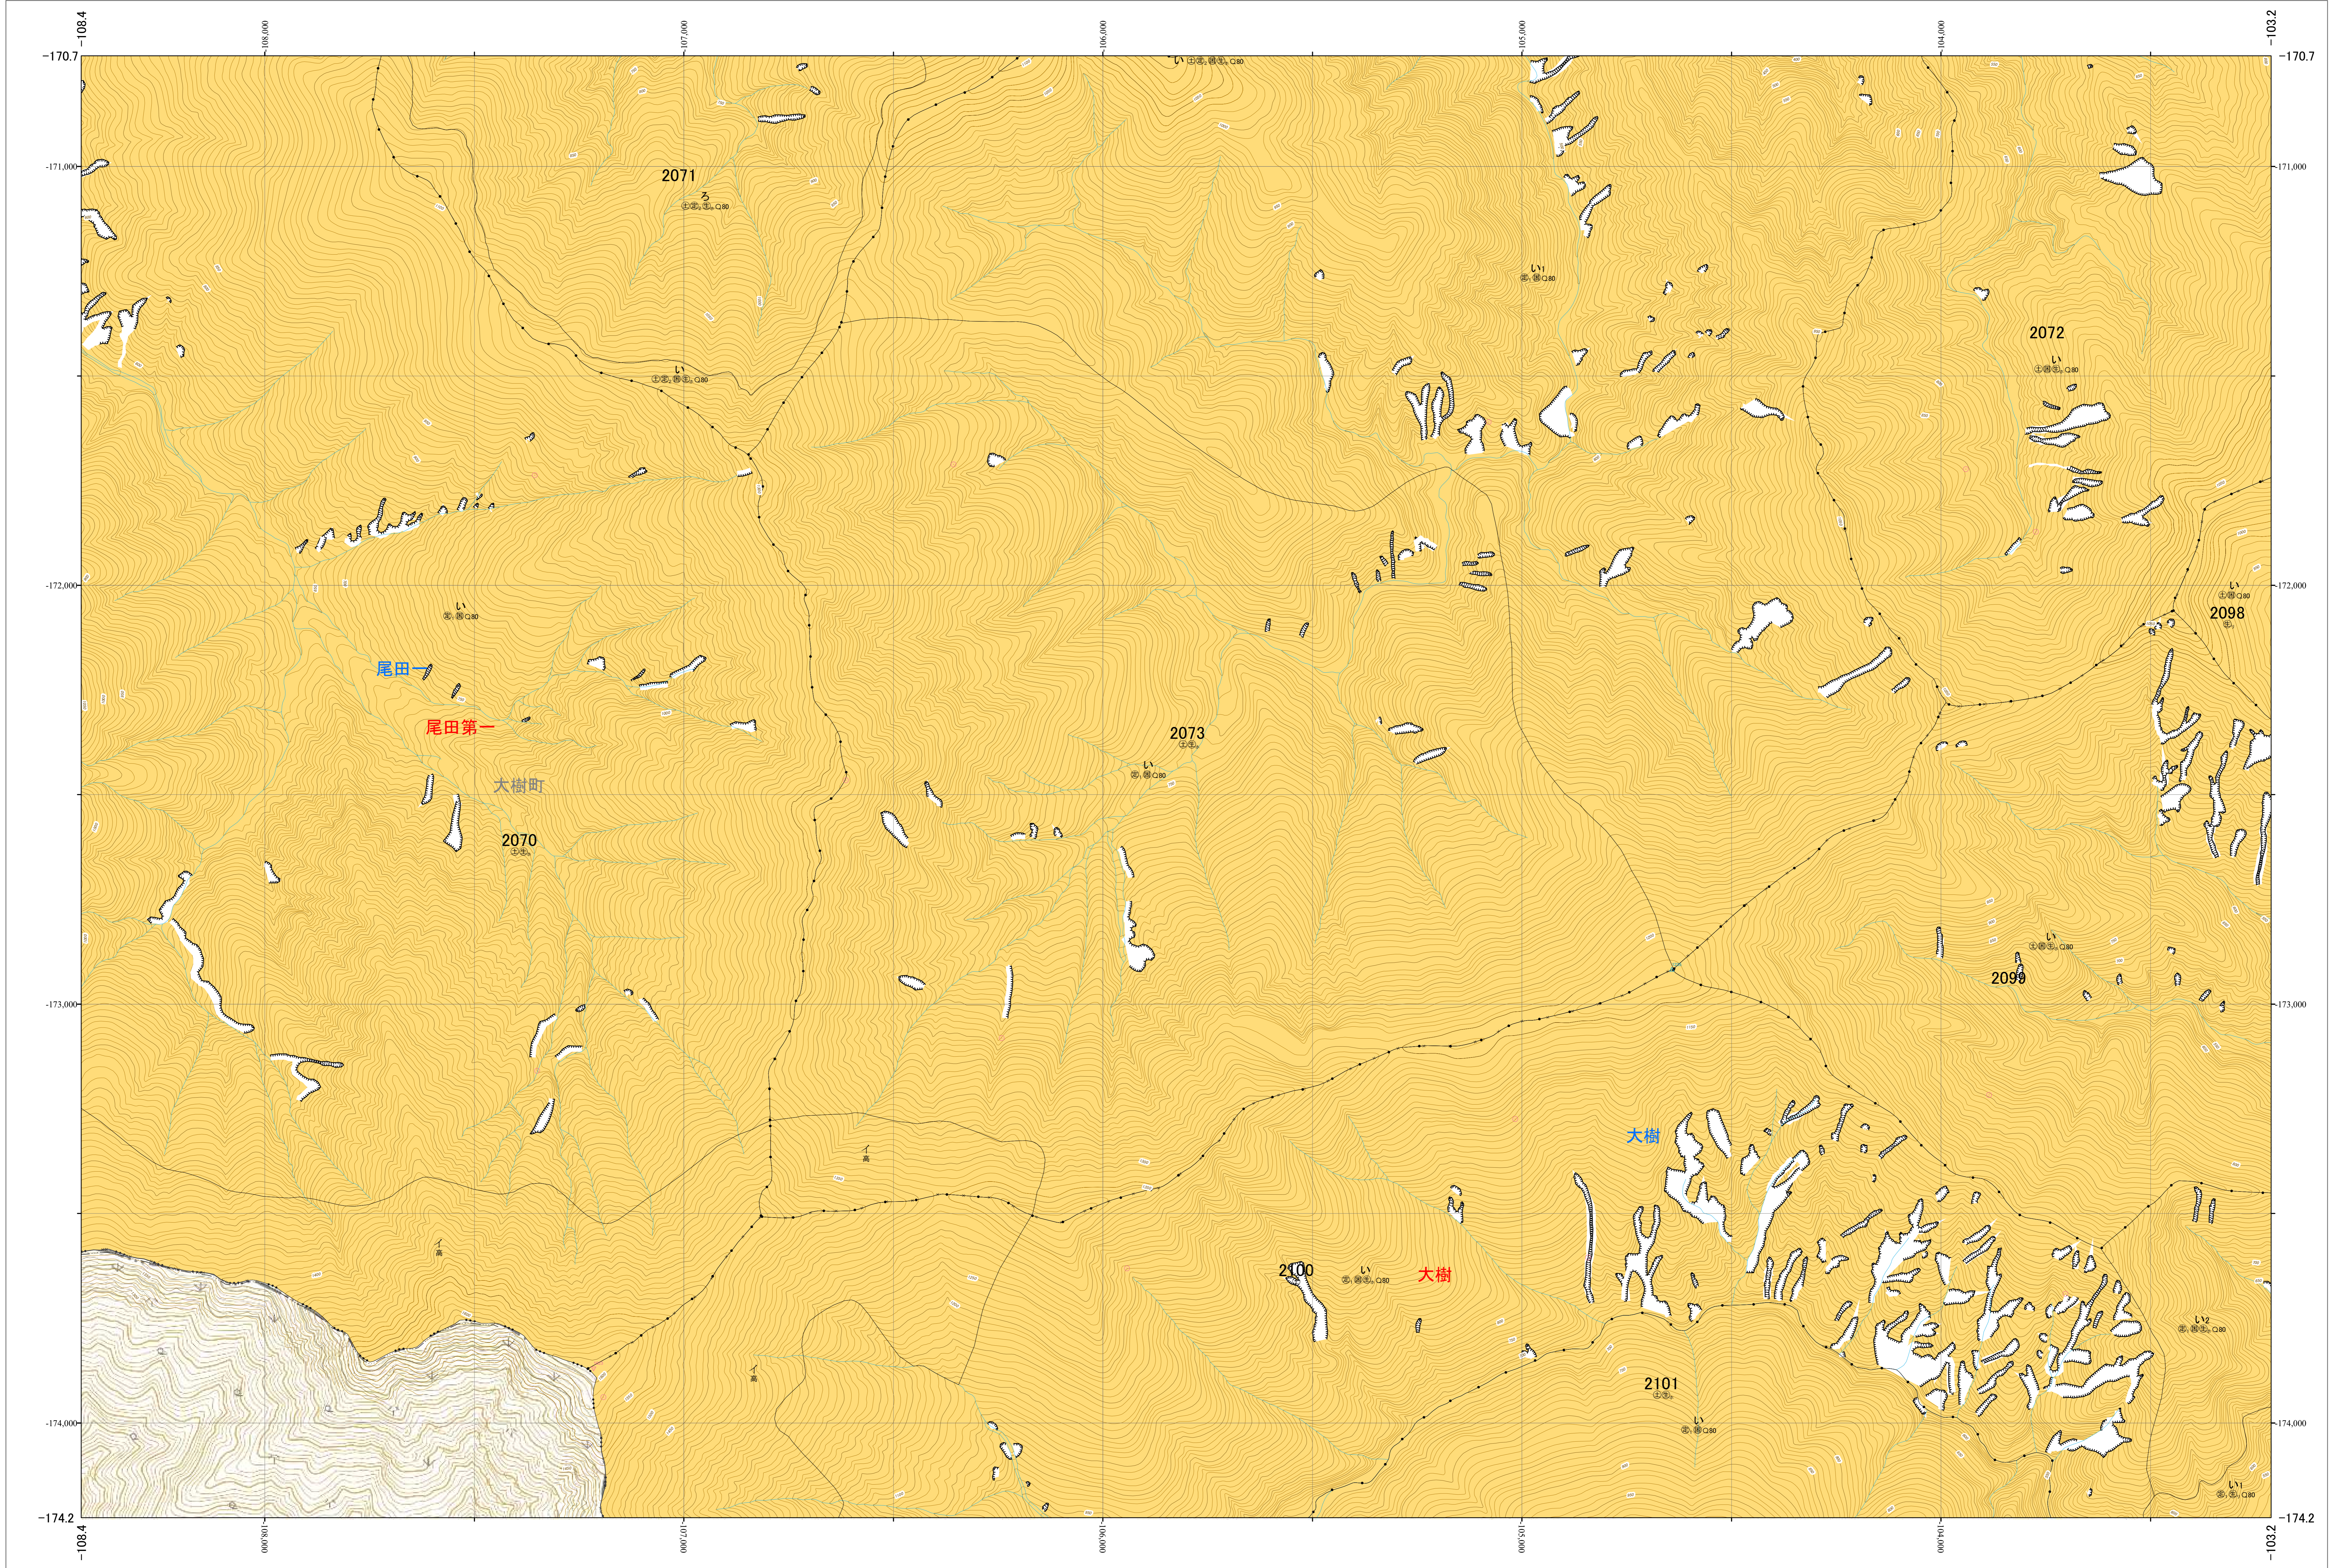

北海道森林管理局 十勝森林計画区  
十勝西部森林管理署 基本図・国有林野施業実施計画図 154 (全161)

第13公共座標

十勝西部 154

林班番号: 2070~2073・2098~2101

林班番号: 2070~2073・2098~2101  
令和五年度 第六次樹立

北海道森林管理局 十勝西部森林管理署

十勝西部 154

「測量法に基づく国土院院長承認(使用) R 5JHs 635」  
この地図は、国土院院長の承認を得て、同院発行の電子地形図を用いて作成したものである。  
第三者がさらに複製する場合には、国土院院長の承認を得なければならない。