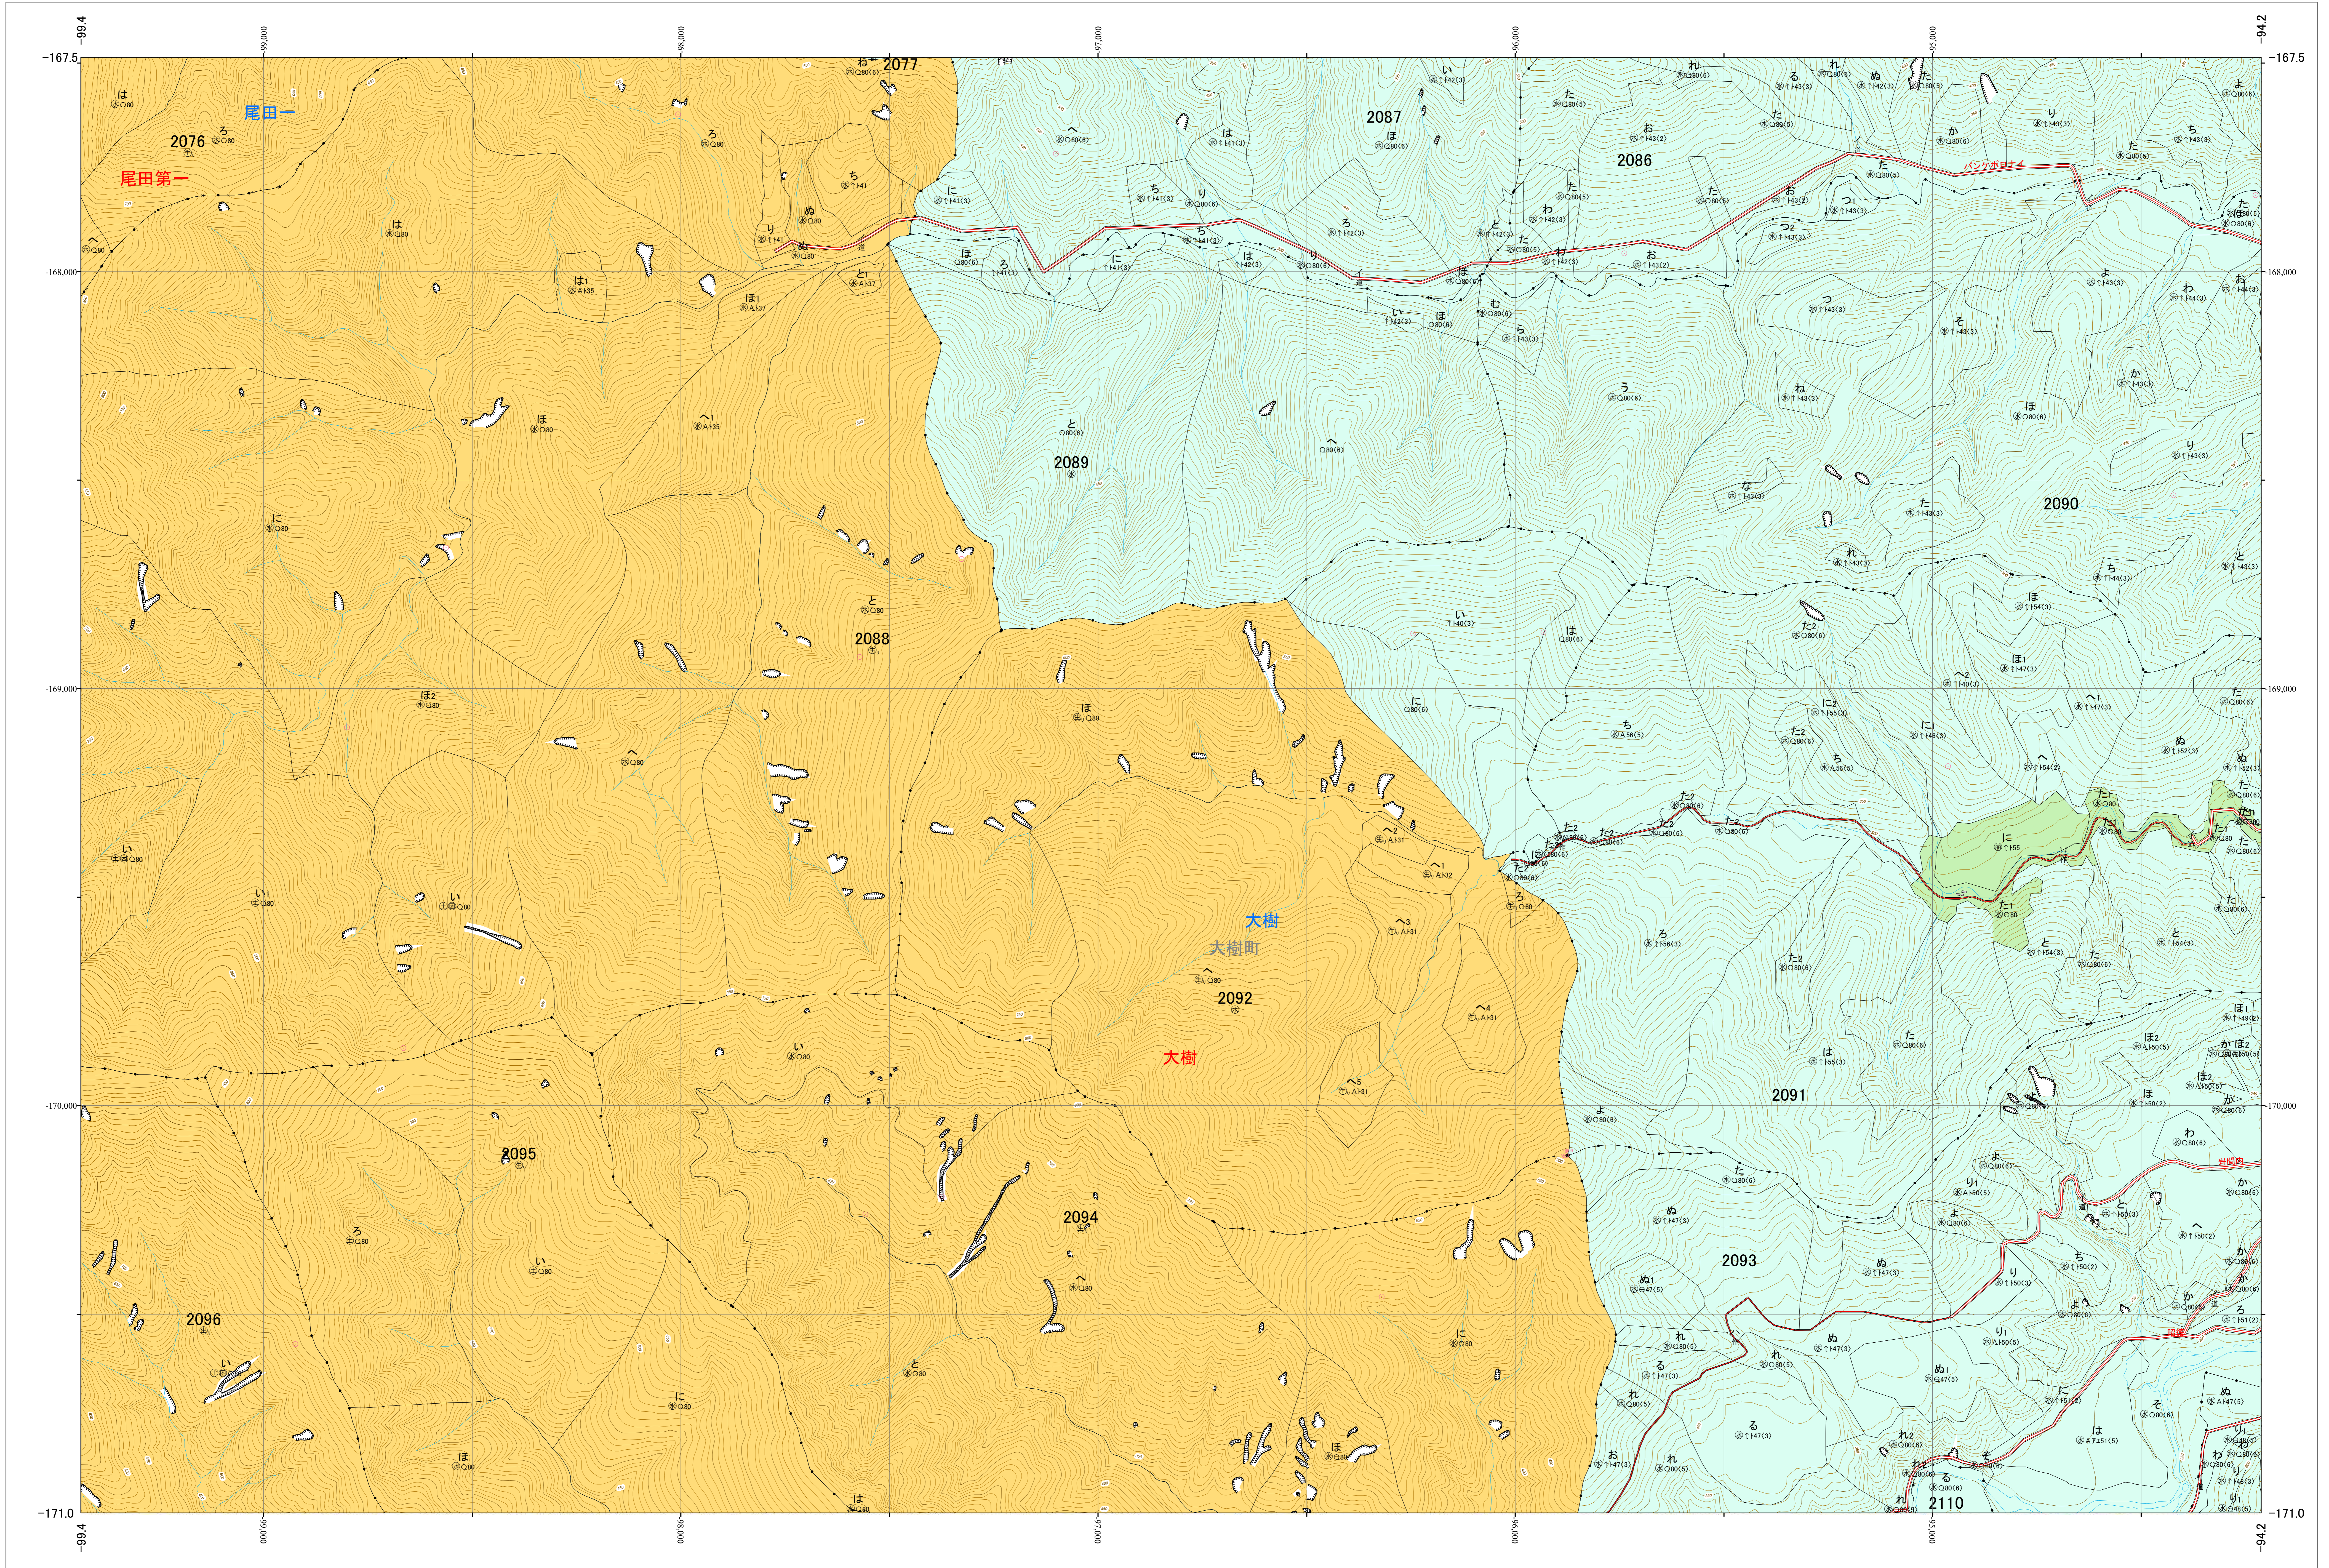

北海道森林管理局 十勝森林計画区
十勝西部森林管理署 基本図・国有林野施業実施計画図 149 (全161)

第13公共座標

十勝西部 149

林班番号: 2076~2078・2084・2086~2096・2109~2110

令和五年度 第六次樹立

林班番号: 2076~2078・2084・2086~2096・2109~2110

北海道森林管理局 十勝西部森林管理署

十勝西部 149

「測量法に基づく国土院院長承認(使用) R 5JHs 635」
この地図は、国土院院長の承認を得て、同院発行の電子地形図を用いて作成したものである。
第三者がさらに複製する場合には、国土院院長の承認を得なければならない。