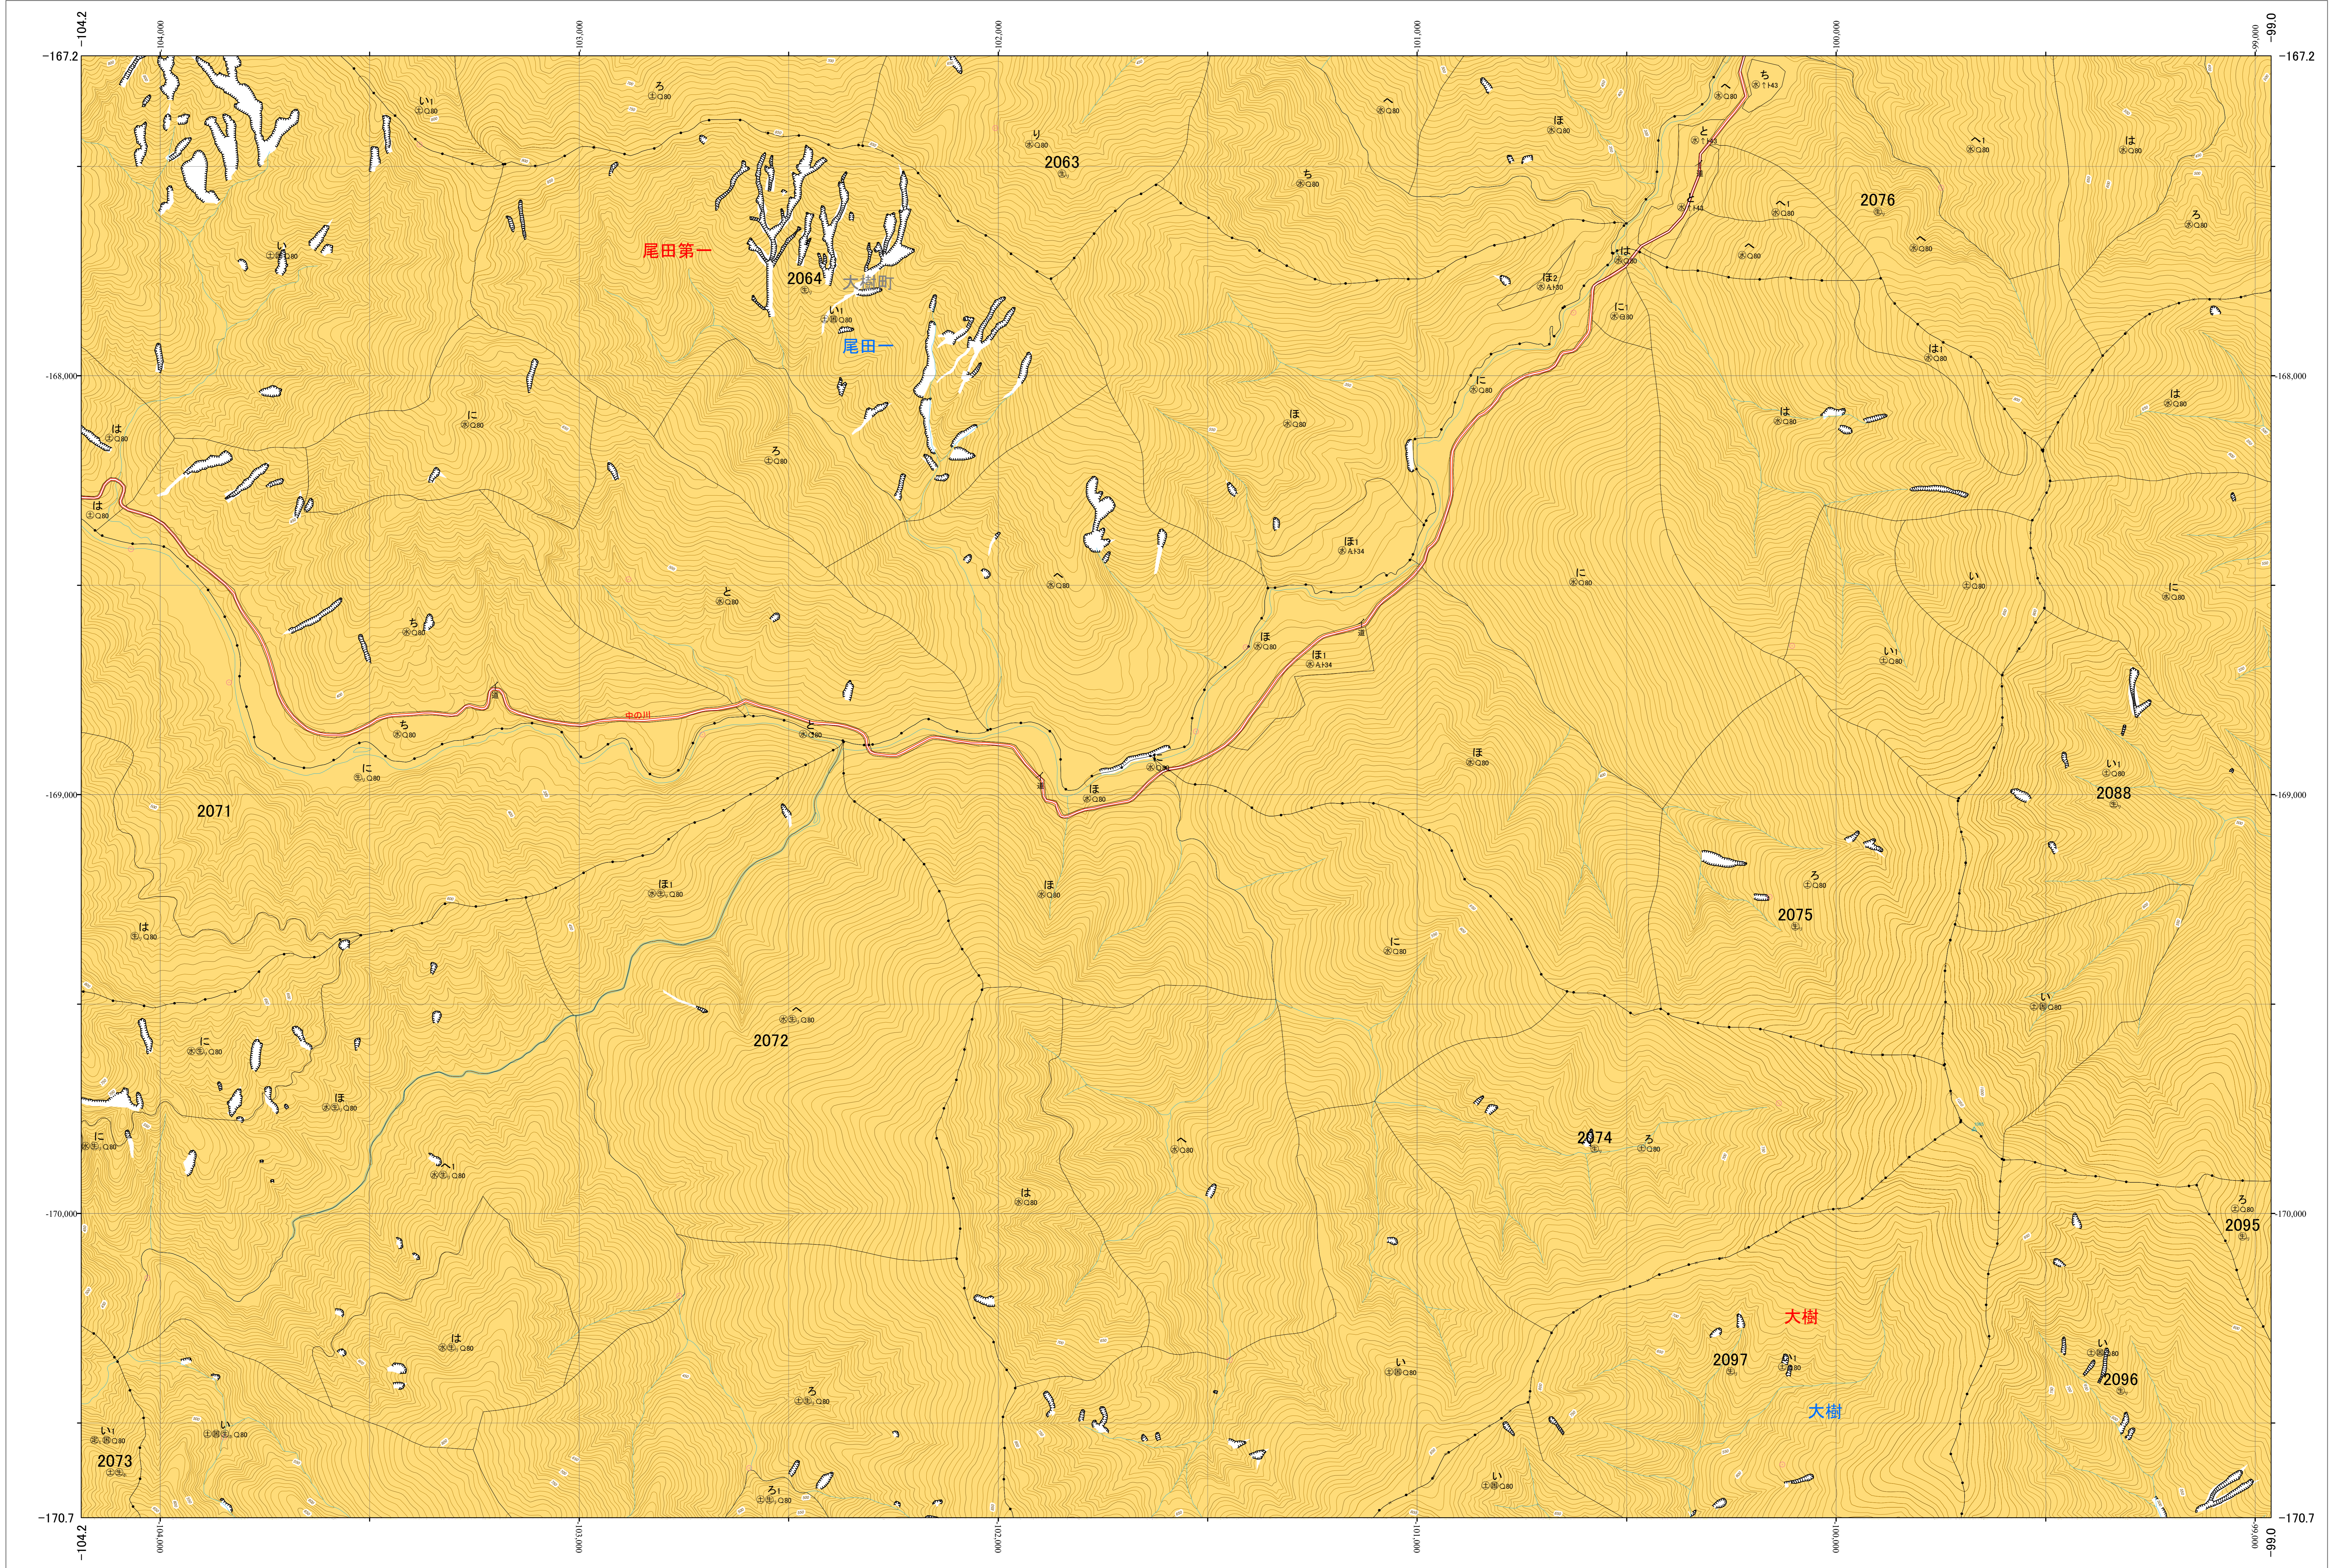

北海道森林管理局 十勝森林計画区
十勝西部森林管理署 基本図・国有林野施業実施計画図 148 (全161)

第13公共座標

十勝西部 148

林班番号: 2063~2064・2071~2072・2074~2076・2088・2096~2097
令和五年度 第六次樹立

林班番号: 2063~2064・2071~2072・2074~2076・2088・2096~2097

北海道森林管理局 十勝西部森林管理署
十勝西部 148

「測量法に基づく国土地理院長承認(使用) R 5JHs 635」
この地図は、国土地理院長の承認を得て、同院発行の電子地形図を用いて作成したものである。
第三者がさらに複製する場合には、国土地理院長の承認を得なければならない。