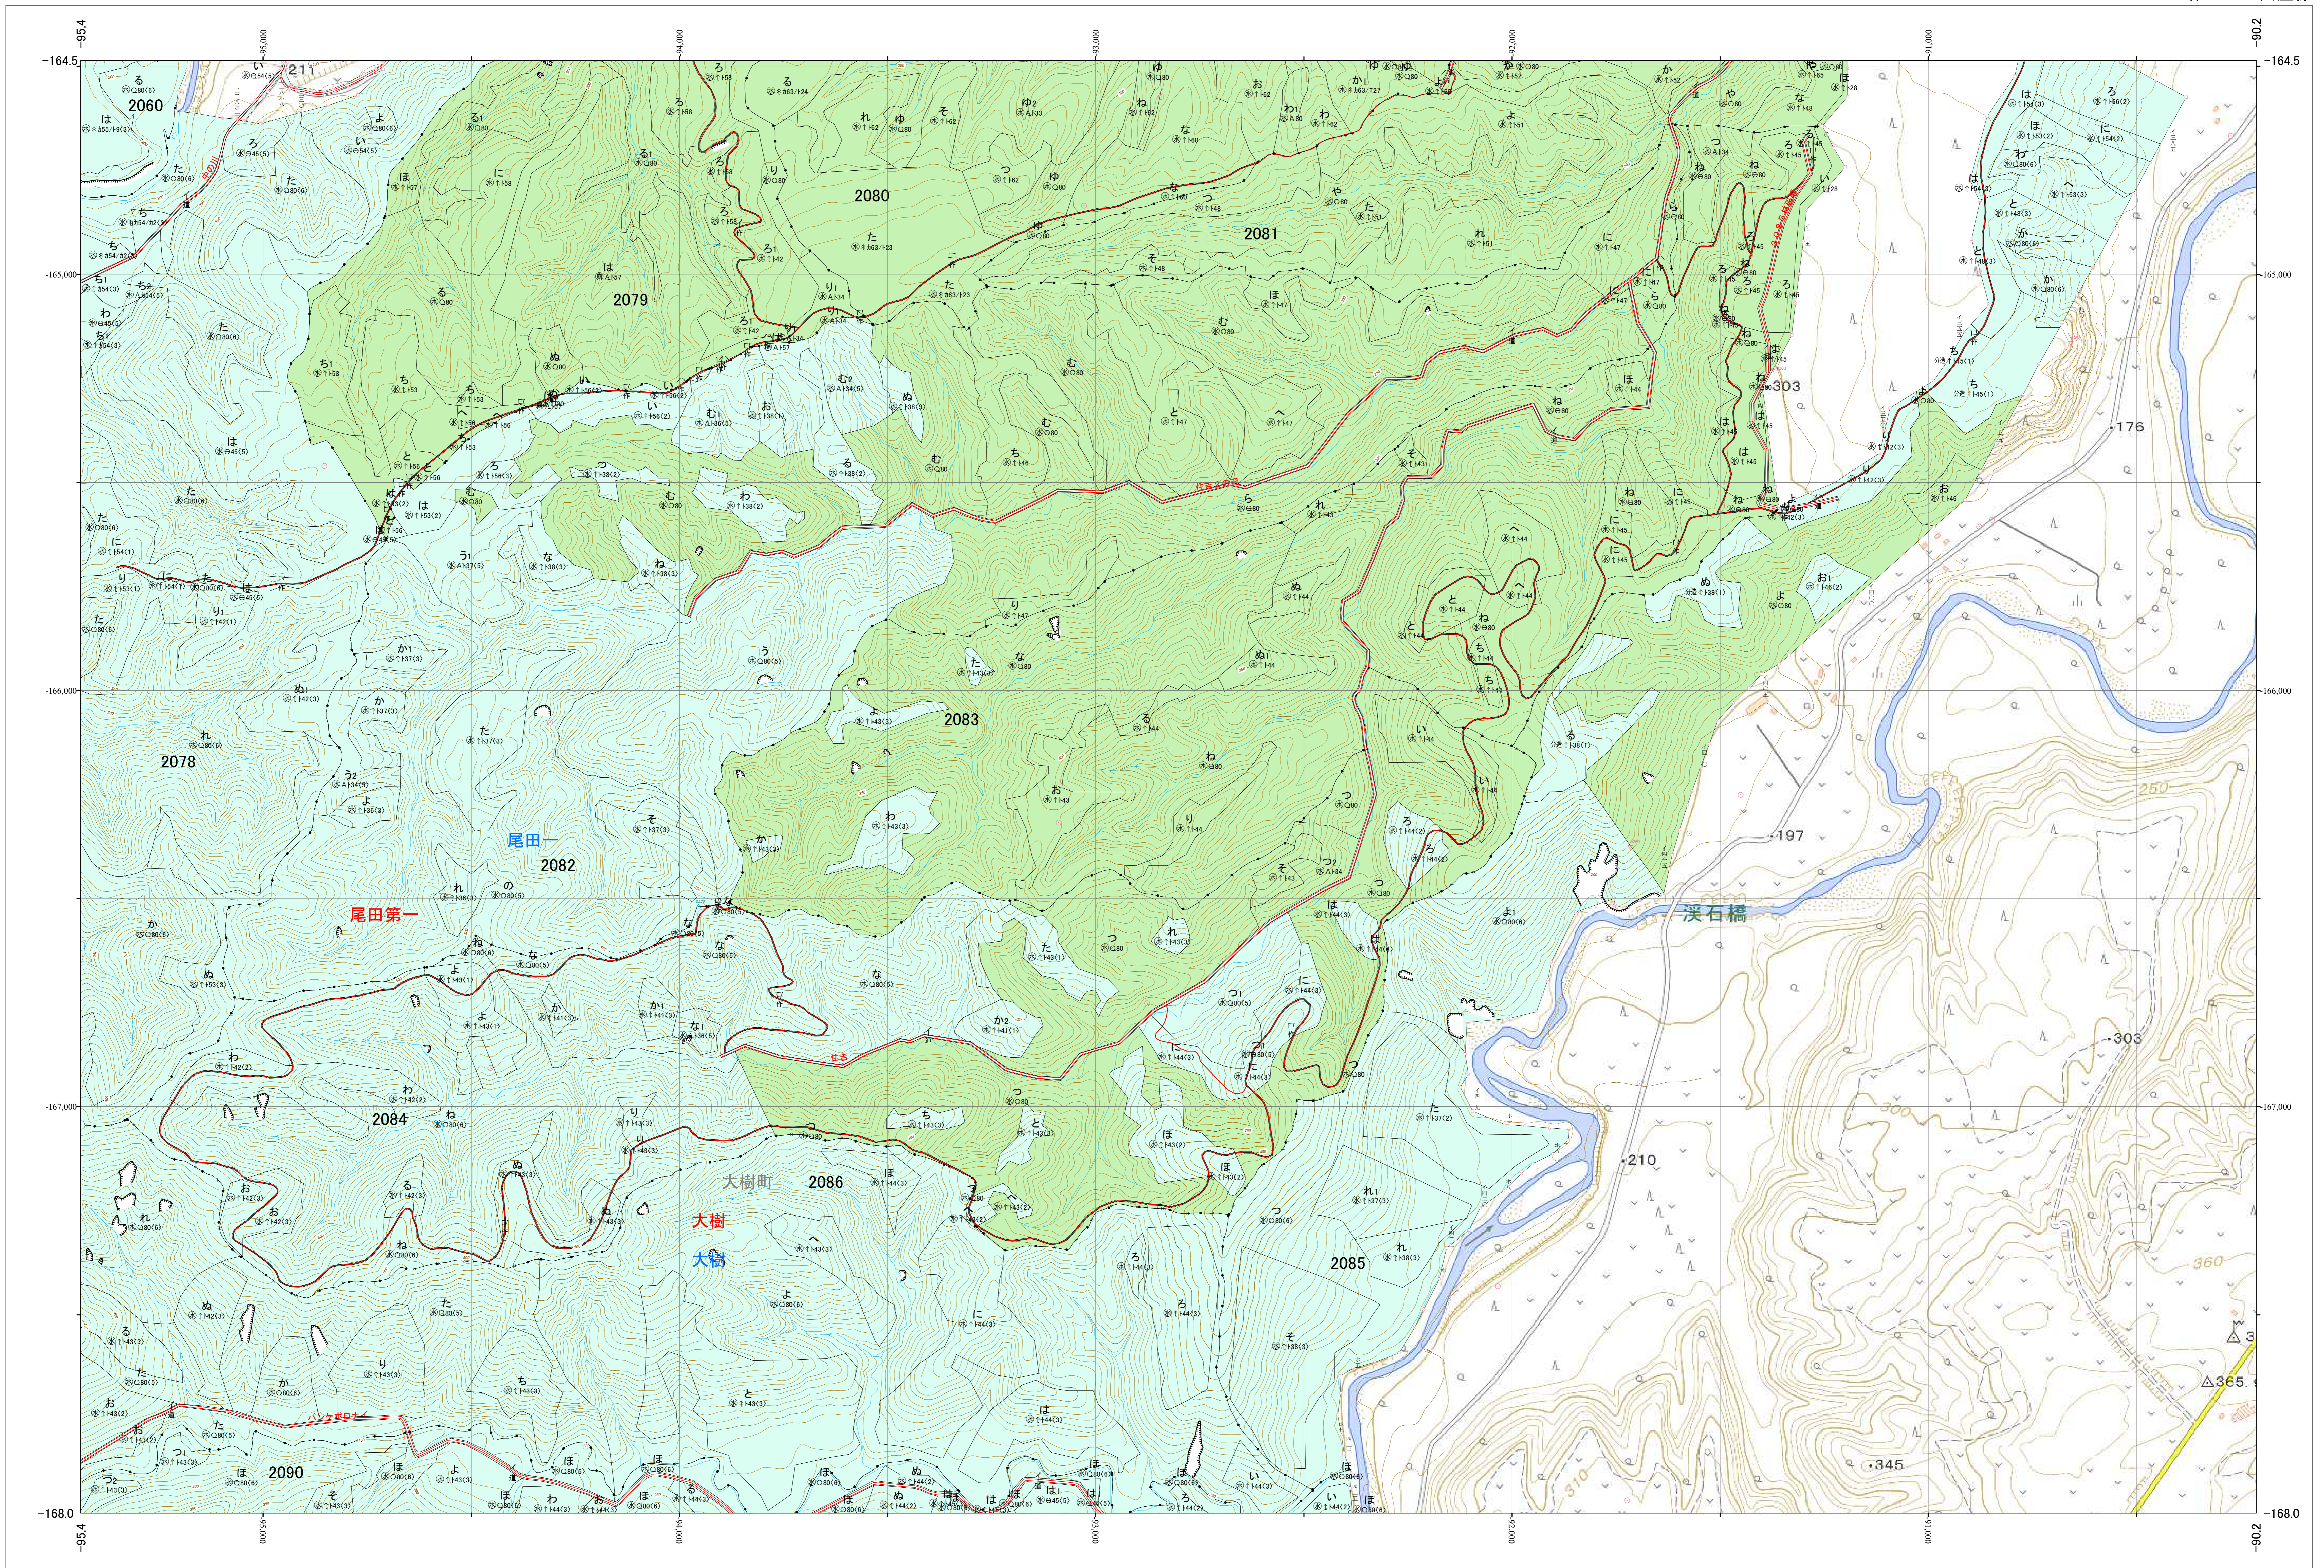

北海道森林管理局 十勝森林計画区
 十勝西部森林管理署 基本図・国有林野施業実施計画図 143 (全161)

第13公共座標

十勝西部 143

林班番号: 2060・2078~2086・2090~2091

令和五年度 第六次樹立

林班番号: 2060・2078~2086・2090~2091

北海道森林管理局 十勝西部森林管理署

十勝西部 143

「測量法に基づく国土院院長承認(使用) R 5JHs 635」
 この地図は、国土院院長の承認を得て、同院発行の電子地形図を用いて作成したものである。
 第三者がさらに複製する場合には、国土院院長の承認を得なければならない。