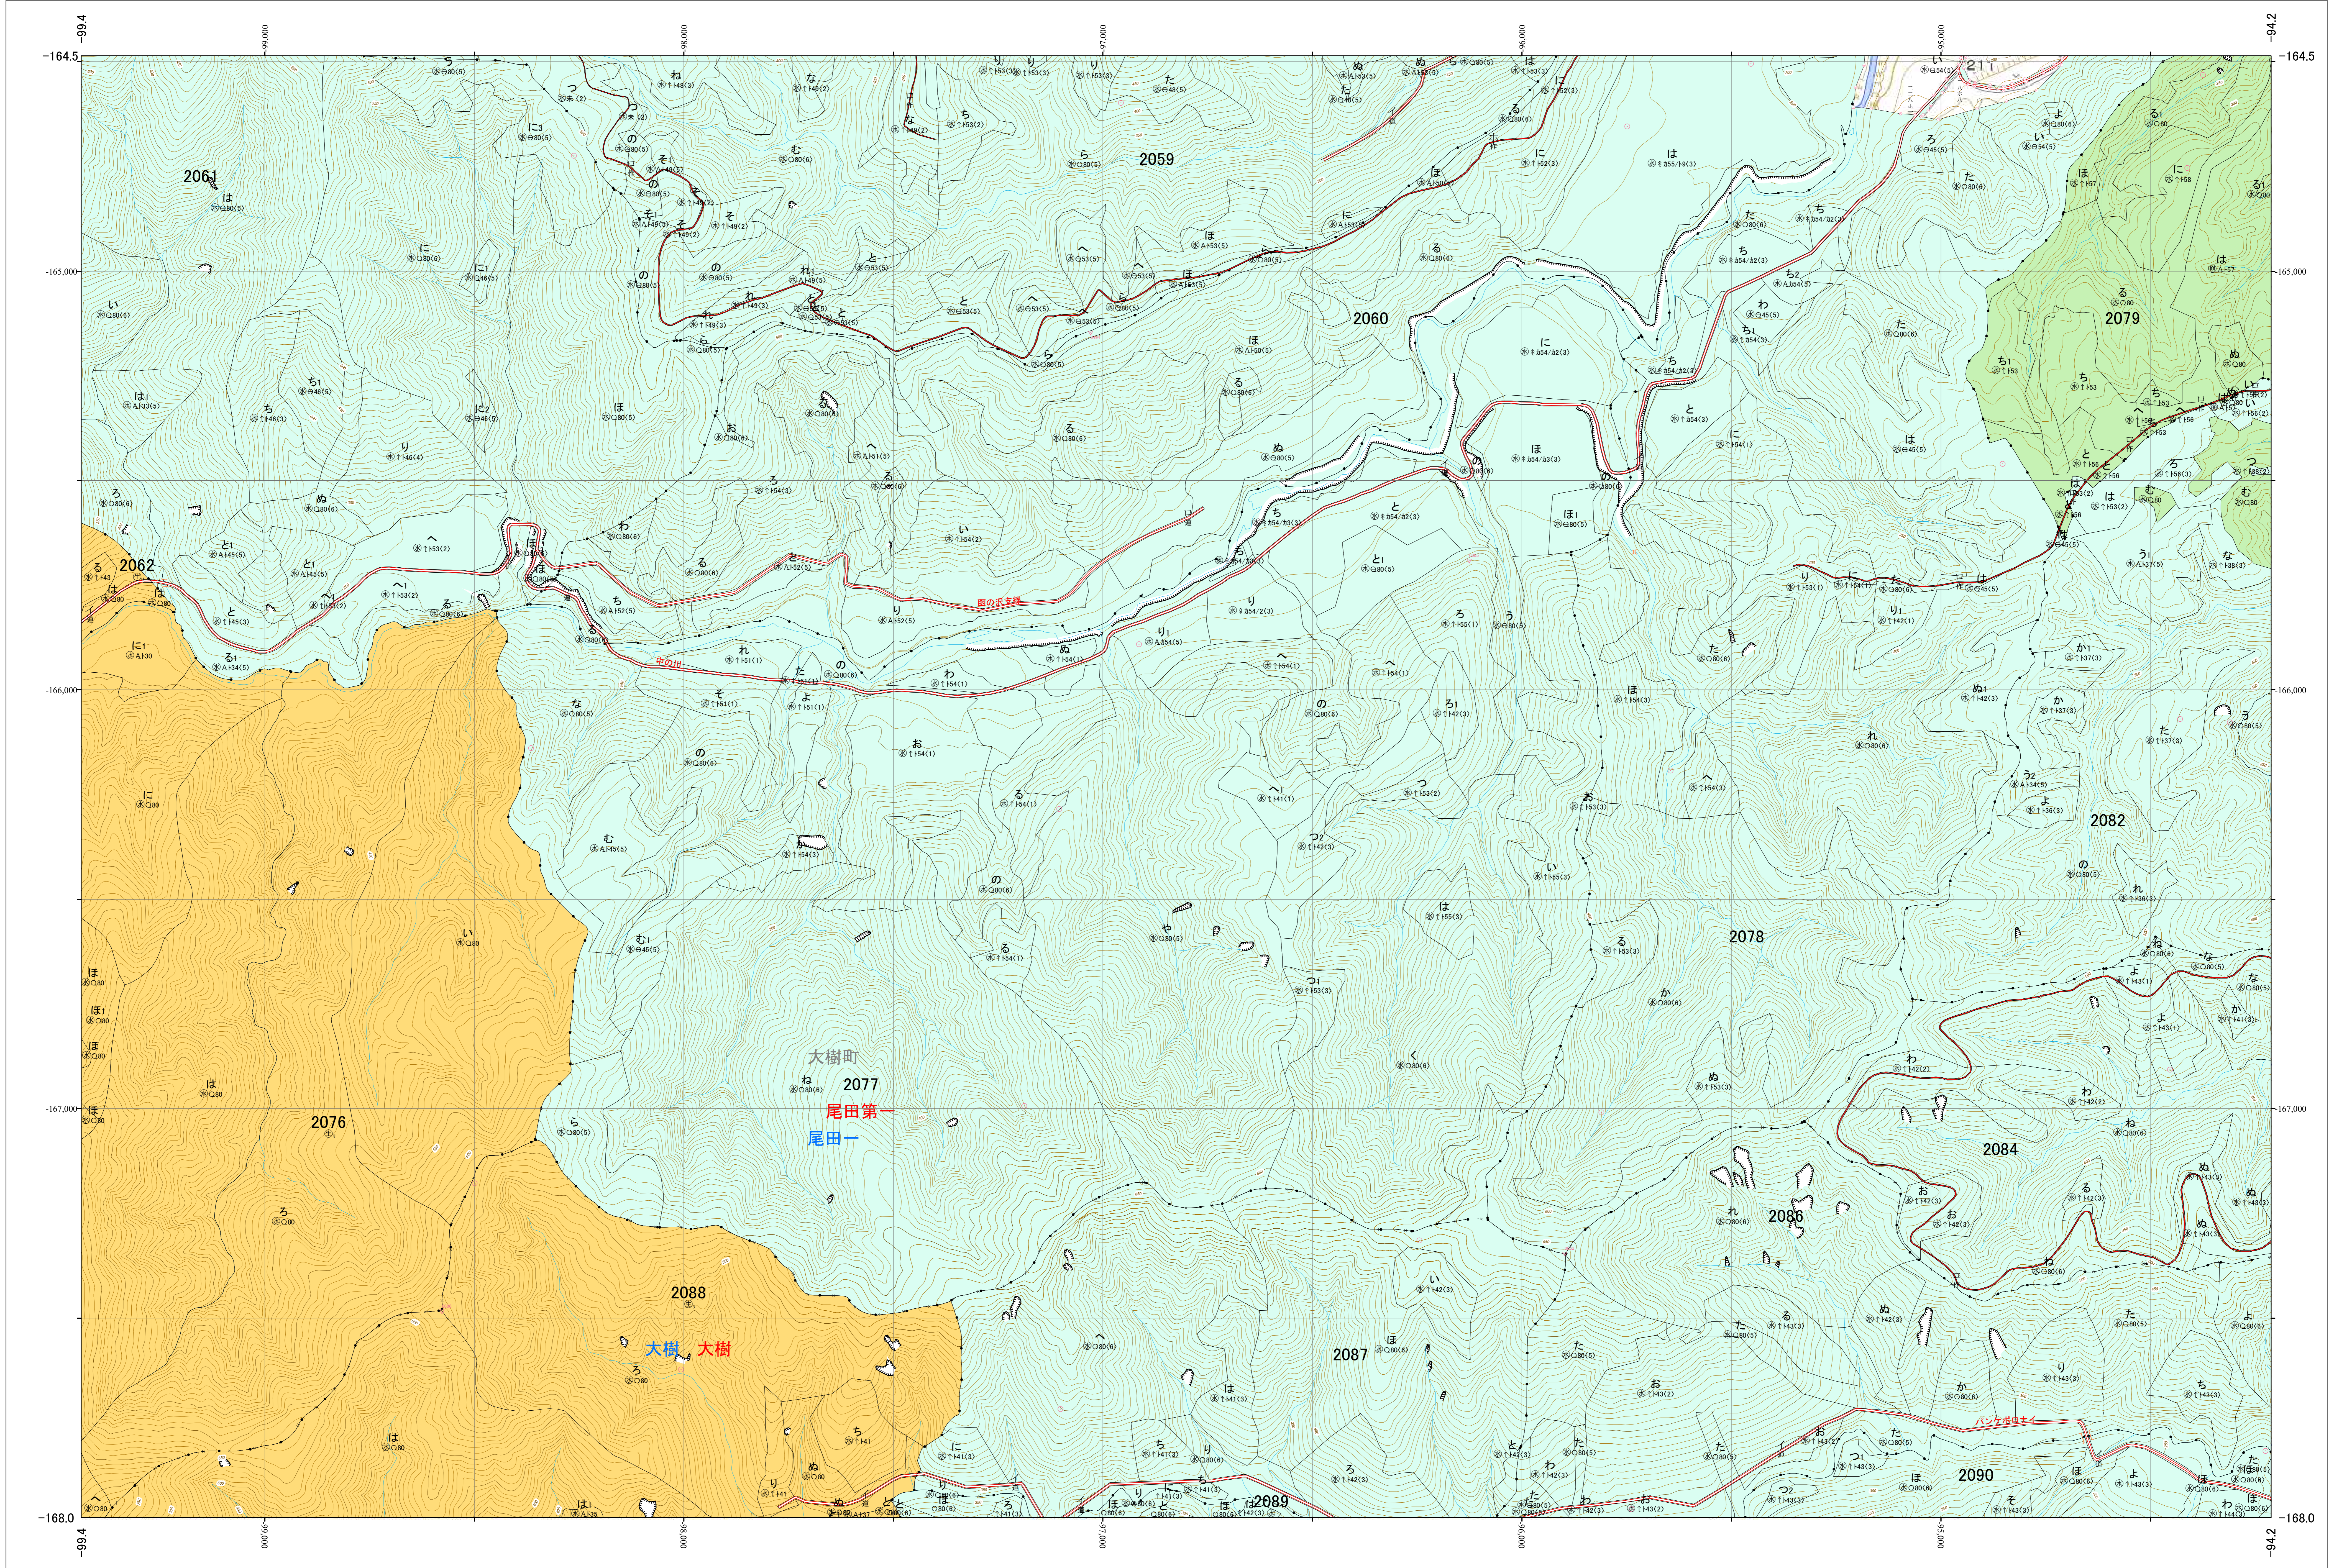

北海道森林管理局 十勝森林計画区
十勝西部森林管理署 基本図・国有林野施業実施計画図 142 (全161)

第13公共座標

十勝西部 142

林班番号: 2058~2062・2076~2079・2082・2084・2086~2090
令和五年度 第六次樹立

林班番号: 2058~2062・2076~2079・2082・2084・2086~2090

北海道森林管理局 十勝西部森林管理署
十勝西部 142

「測量法に基づく国土院院長承認(使用) R 5JHs 635」
この地図は、国土院院長の承認を得て、同院発行の電子地形図を用いて作成したものである。
第三者がさらに複製する場合には、国土院院長の承認を得なければならない。