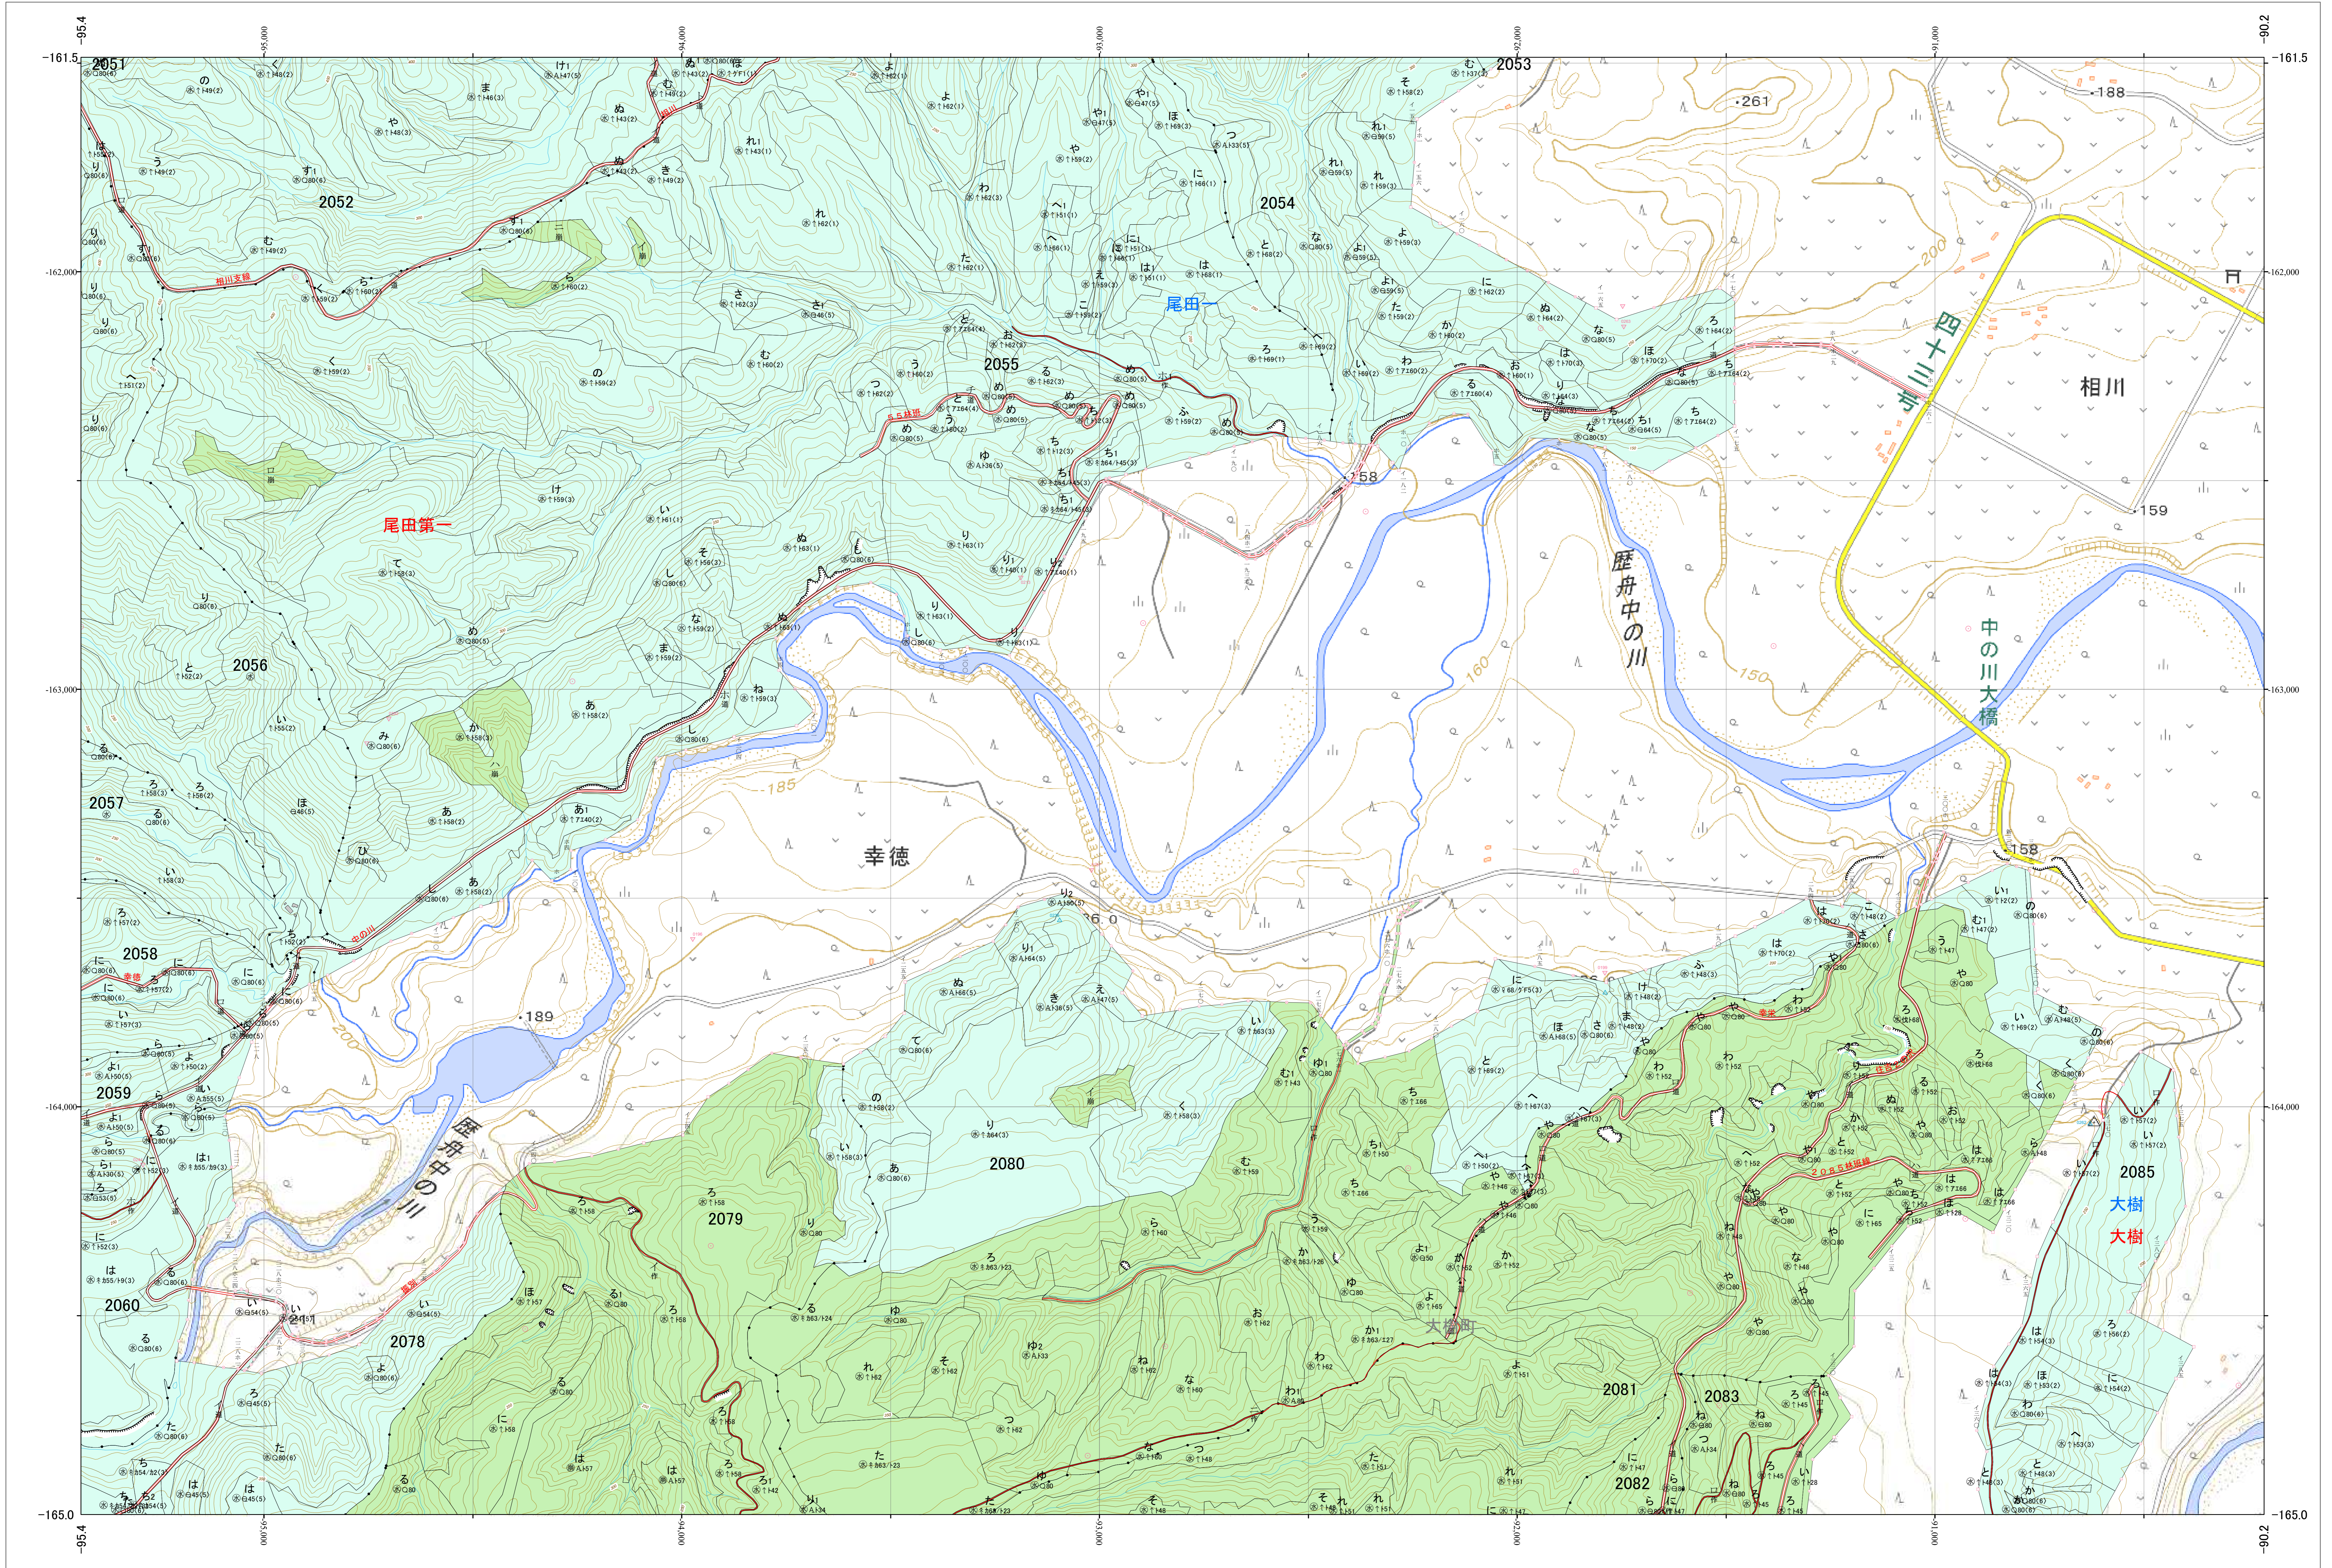

北海道森林管理局 十勝森林計画区
十勝西部森林管理署 基本図・国有林野施業実施計画図 135 (全161)

第13公共座標

林班番号: 2051~2060・2078~2083・2085

十勝西部 135

林班番号: 2051~2060・2078~2083・2085

令和五年度 第六次樹立

北海道森林管理局 十勝西部森林管理署

十勝西部 135

1:5,000
0 100 200 300 400 500 1,000m

「測量法に基づく国土地理院長承認(使用) R 5JHs 635」
この地図は、国土地理院長の承認を得て、同院発行の電子地形図を用いて作成したものである。
第三者がさらに複製する場合には、国土地理院長の承認を得なければならない。