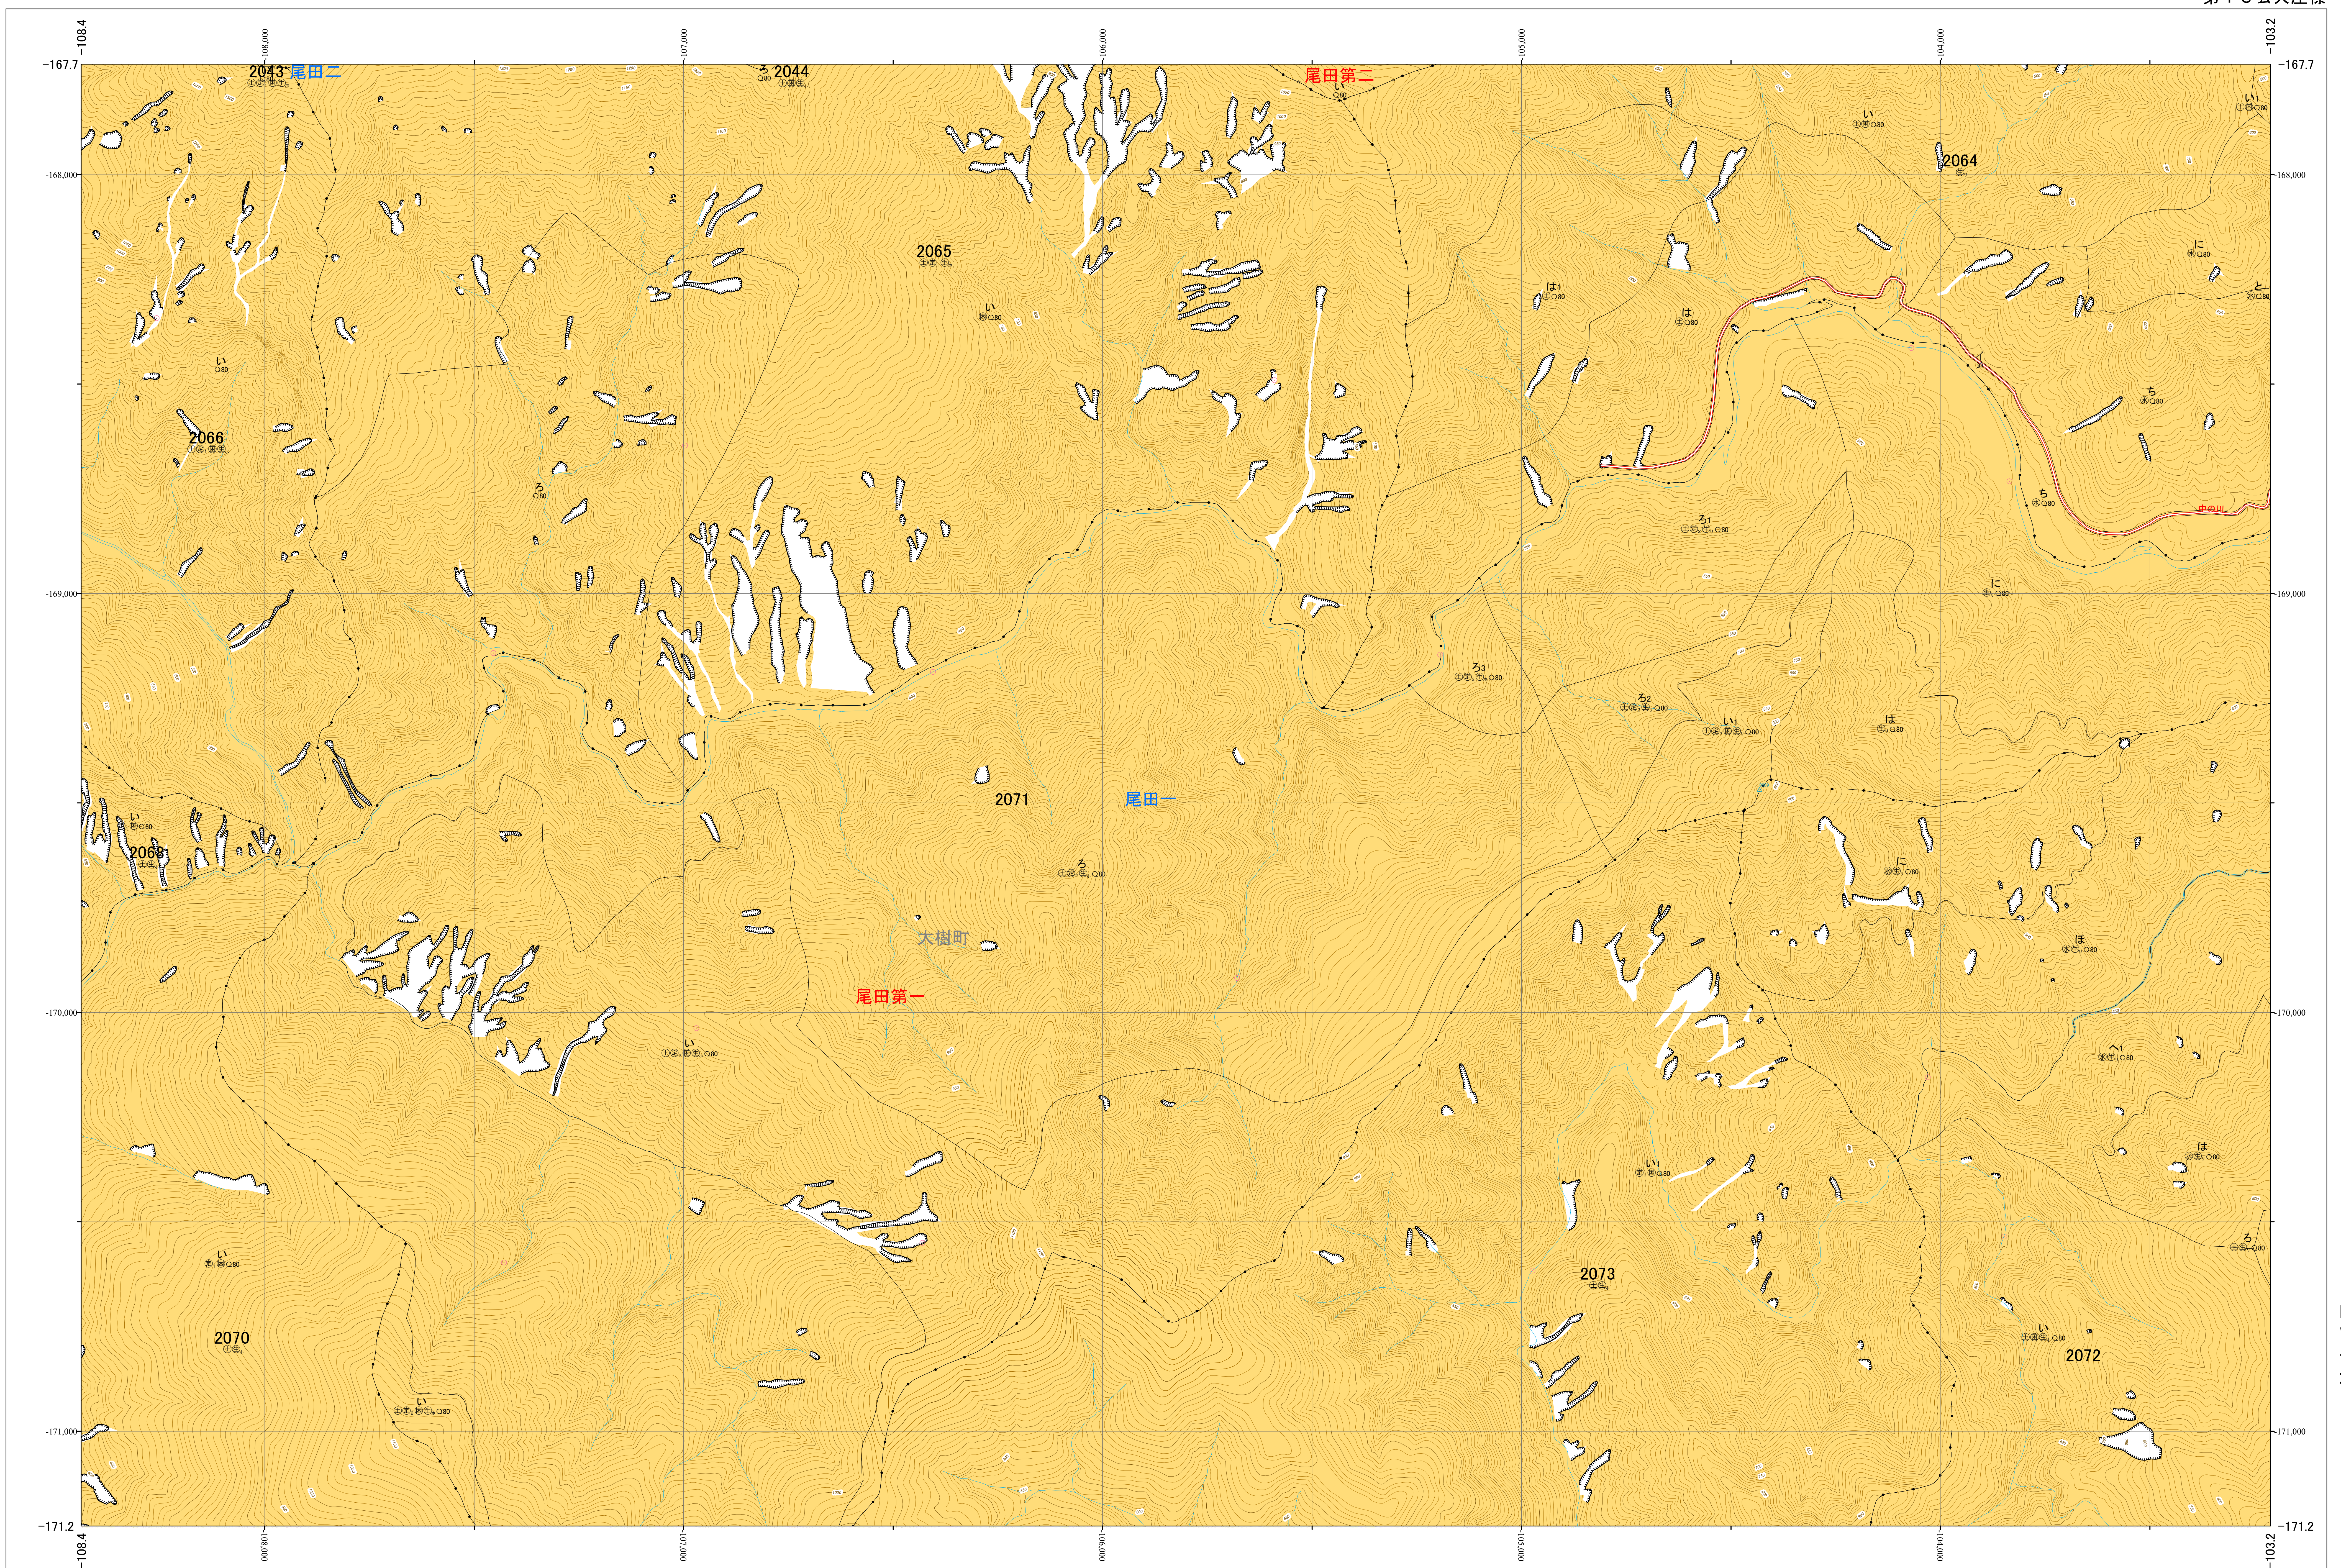

北海道森林管理局 十勝森林計画区
十勝西部森林管理署 基本図・国有林野施業実施計画図 147 (全161)

第13公共座標

十勝西部 147

林班番号: 2043~2044・2064~2066・2068・2070~2073

令和五年度 第六次樹立

林班番号: 2043~2044・2064~2066・2068・2070~2073

十勝西部 147

北海道森林管理局 十勝西部森林管理署

「測量法に基づく国土院院長承認(使用) R 5JHs 635」
この地図は、国土院院長の承認を得て、同院発行の電子地形図を用いて作成したものである。
第三者がさらに複製する場合には、国土院院長の承認を得なければならない。