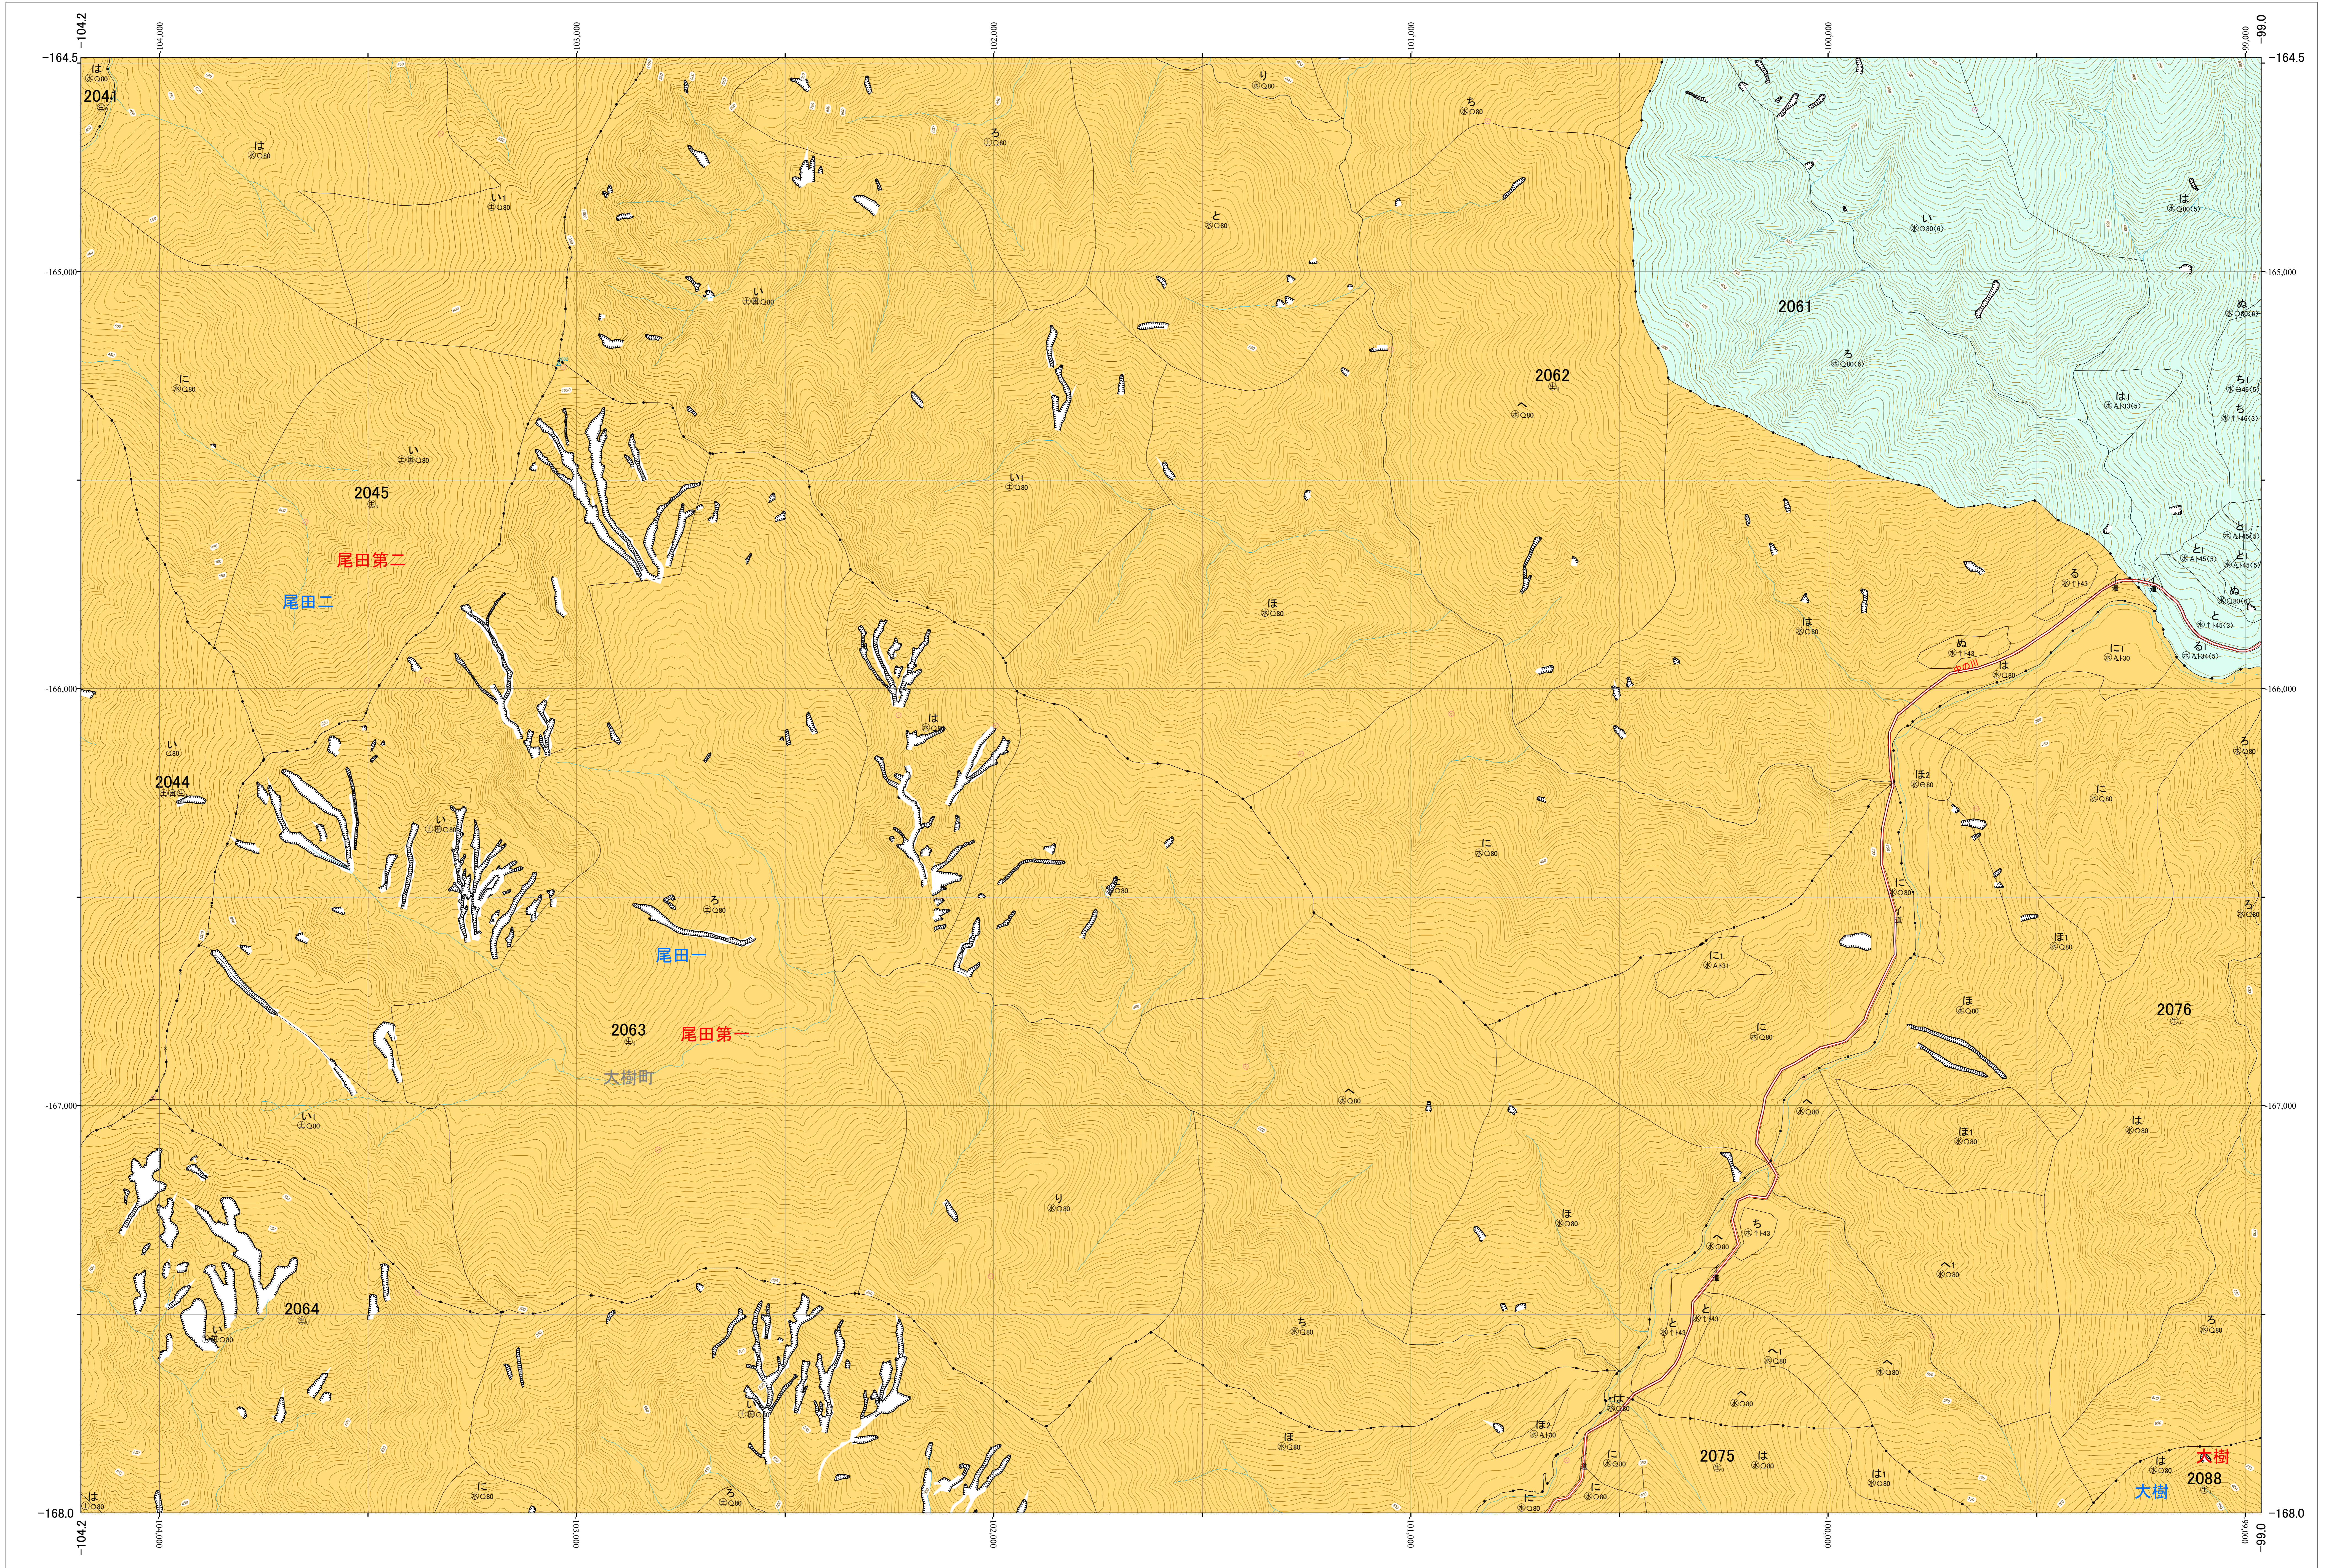

北海道森林管理局 十勝森林計画区  
十勝西部森林管理署 基本図・国有林野施業実施計画図 141 (全161)

第13公共座標

十勝西部 141

林班番号: 2041~2042・2044~2046・2057~2059・2061~2064・2075~2076・2088

令和五年度 第六次樹立

林班番号: 2041~2042・2044~2046・2057~2059・2061~2064・2075~2076・2088

北海道森林管理局 十勝西部森林管理署

十勝西部 141

「測量法に基づく国土院院長承認(使用) R 5JHs 635」  
この地図は、国土院院長の承認を得て、同院発行の電子地形図を用いて作成したものである。  
第三者がさらに複製する場合には、国土院院長の承認を得なければならない。