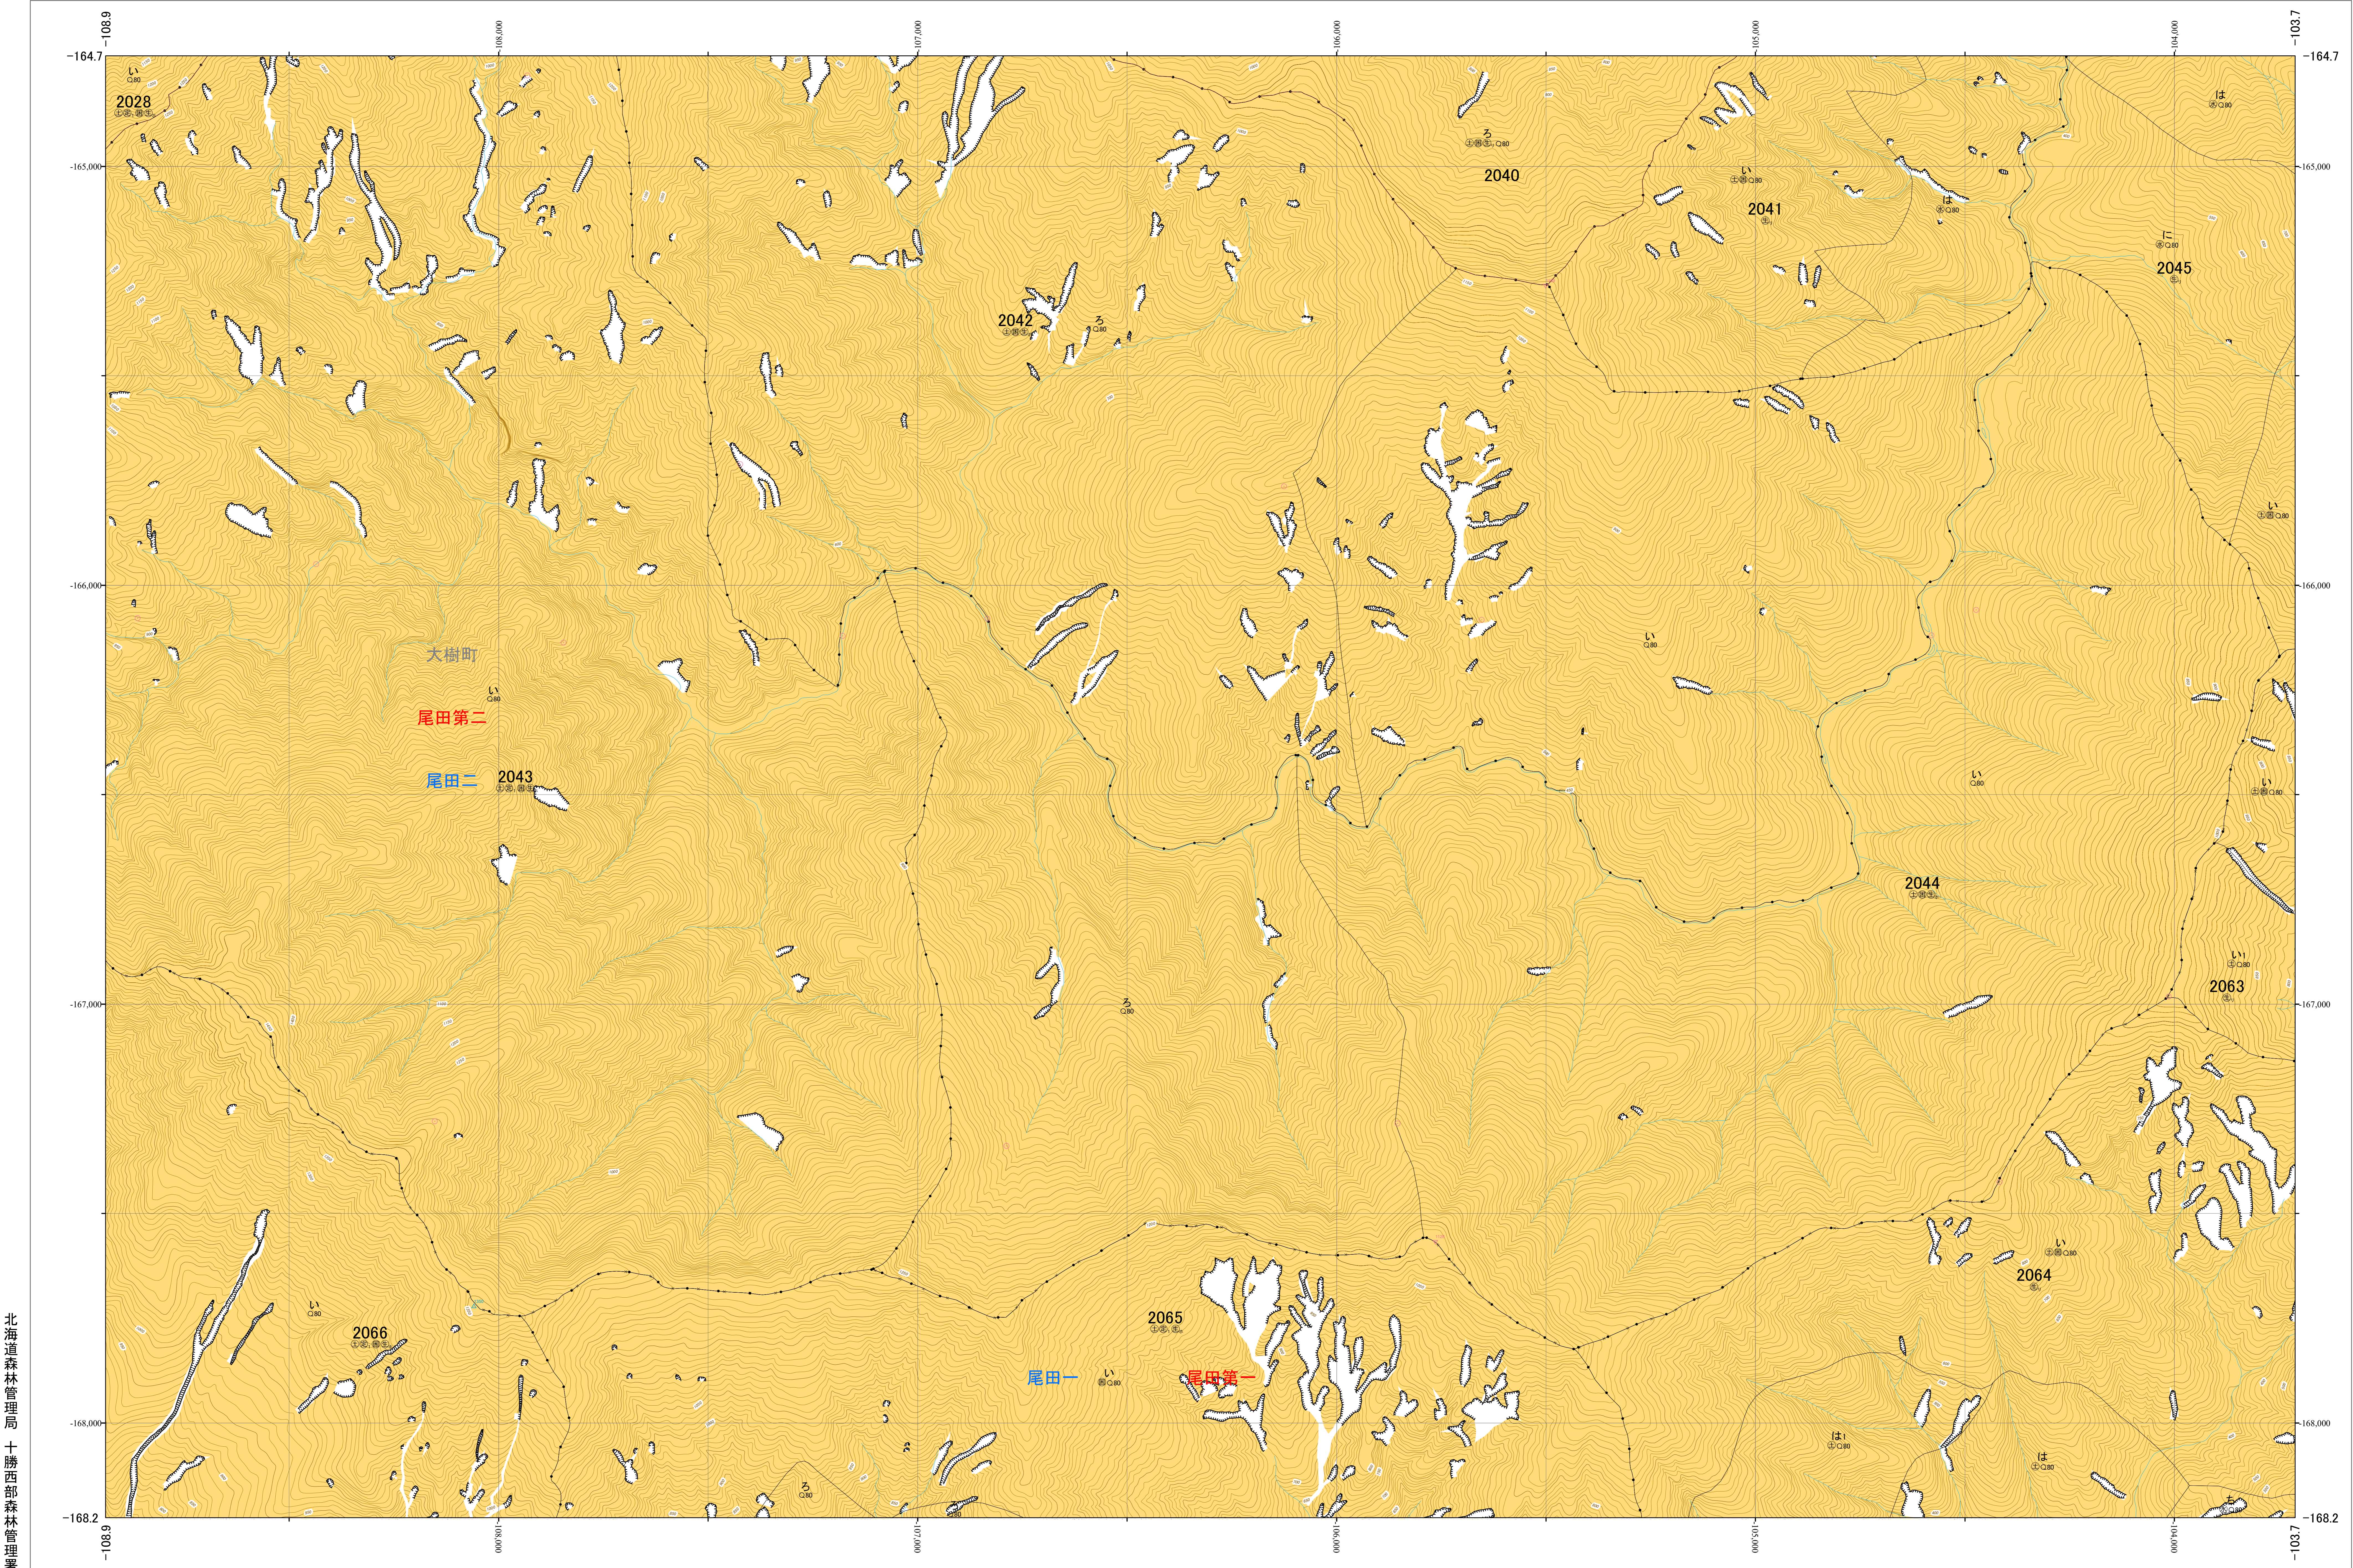

北海道森林管理局 十勝森林計画区
十勝西部森林管理署 基本図・国有林野施業実施計画図 140 (全161)

第13公共座標

十勝西部 140

林班番号: 2028・2040~2045・2063~2066

林班番号: 2028・2040~2045・2063~2066
令和五年度 第六次樹立

北海道森林管理局 十勝西部森林管理署
十勝西部 140

「測量法に基づく国土地理院長承認(使用) R5JHs 635」
この地図は、国土地理院長の承認を得て、同院発行の電子地形図を用いて作成したものである。
第三者がさらに複製する場合には、国土地理院長の承認を得なければならない。