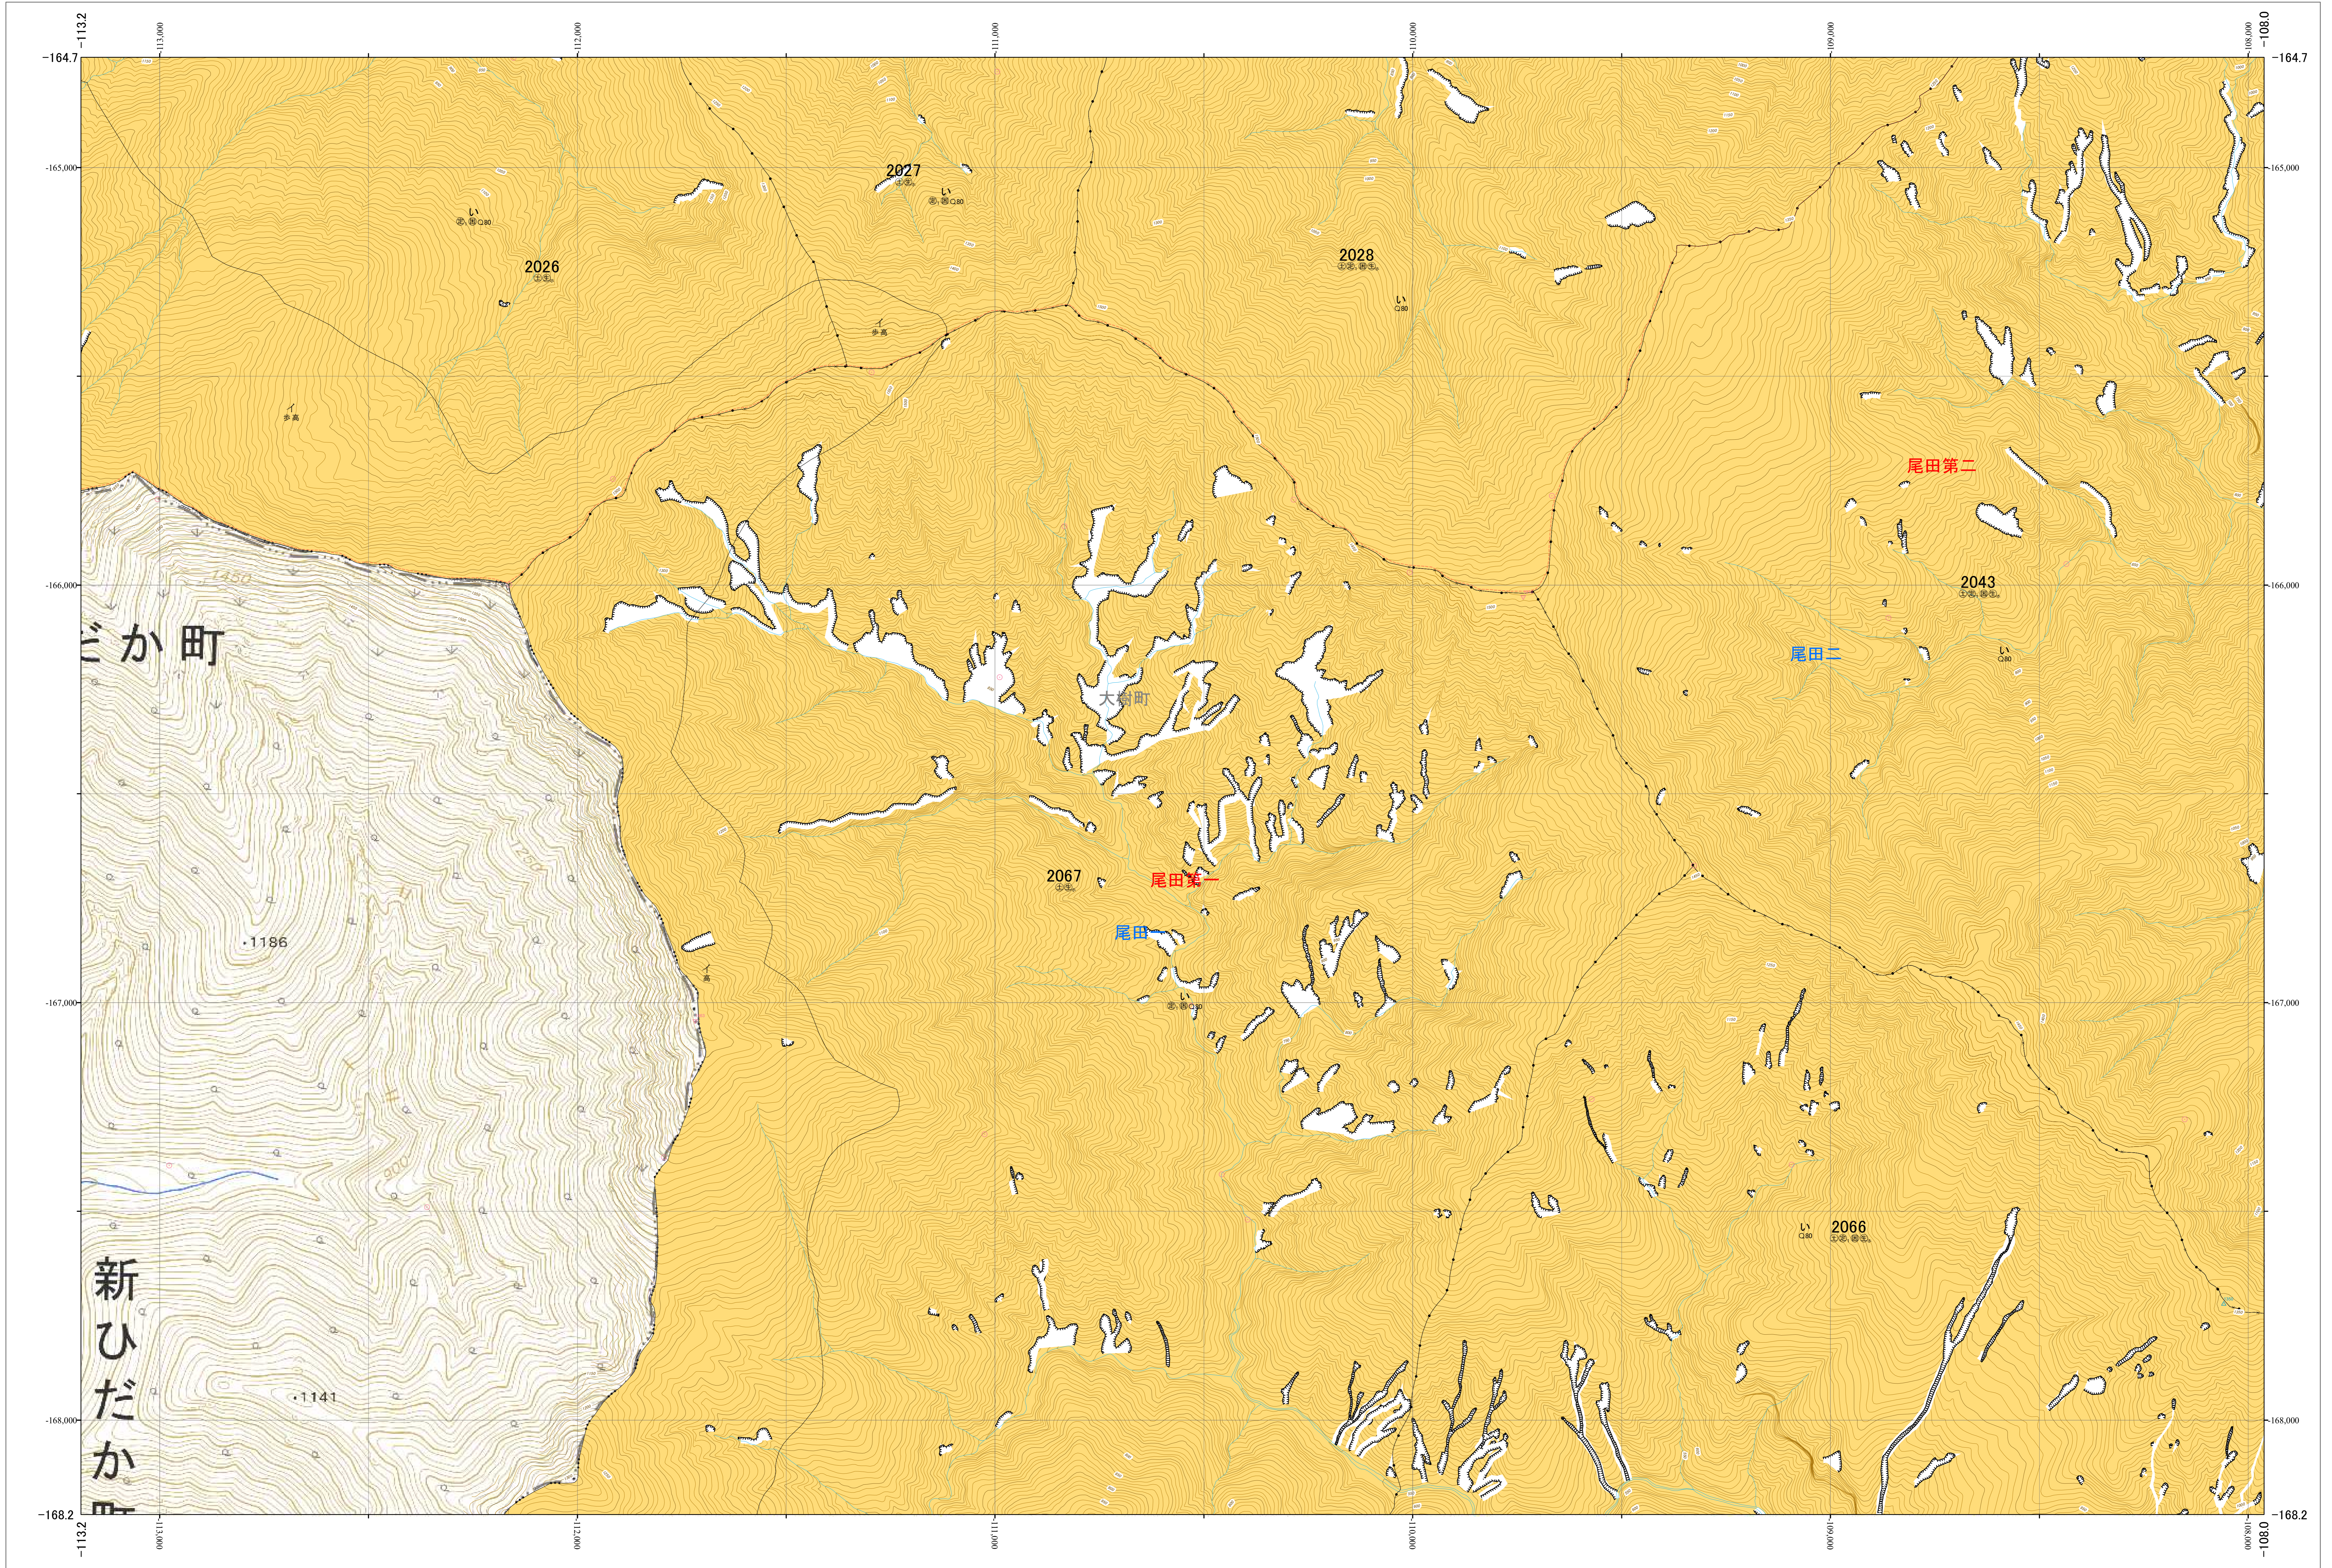

北海道森林管理局 十勝森林計画区
十勝西部森林管理署 基本図・国有林野施業実施計画図 139 (全161)

第13公共座標

十勝西部 139

林班番号: 2026~2028・2043・2066~2067

林班番号: 2026~2028・2043・2066~2067
令和五年度 第六次樹立

「測量法に基づく国土地理院長承認(使用) R 5JHs 635」
この地図は、国土地理院長の承認を得て、同院発行の電子地形図を用いて作成したものである。
第三者がさらに複製する場合には、国土地理院長の承認を得なければならない。