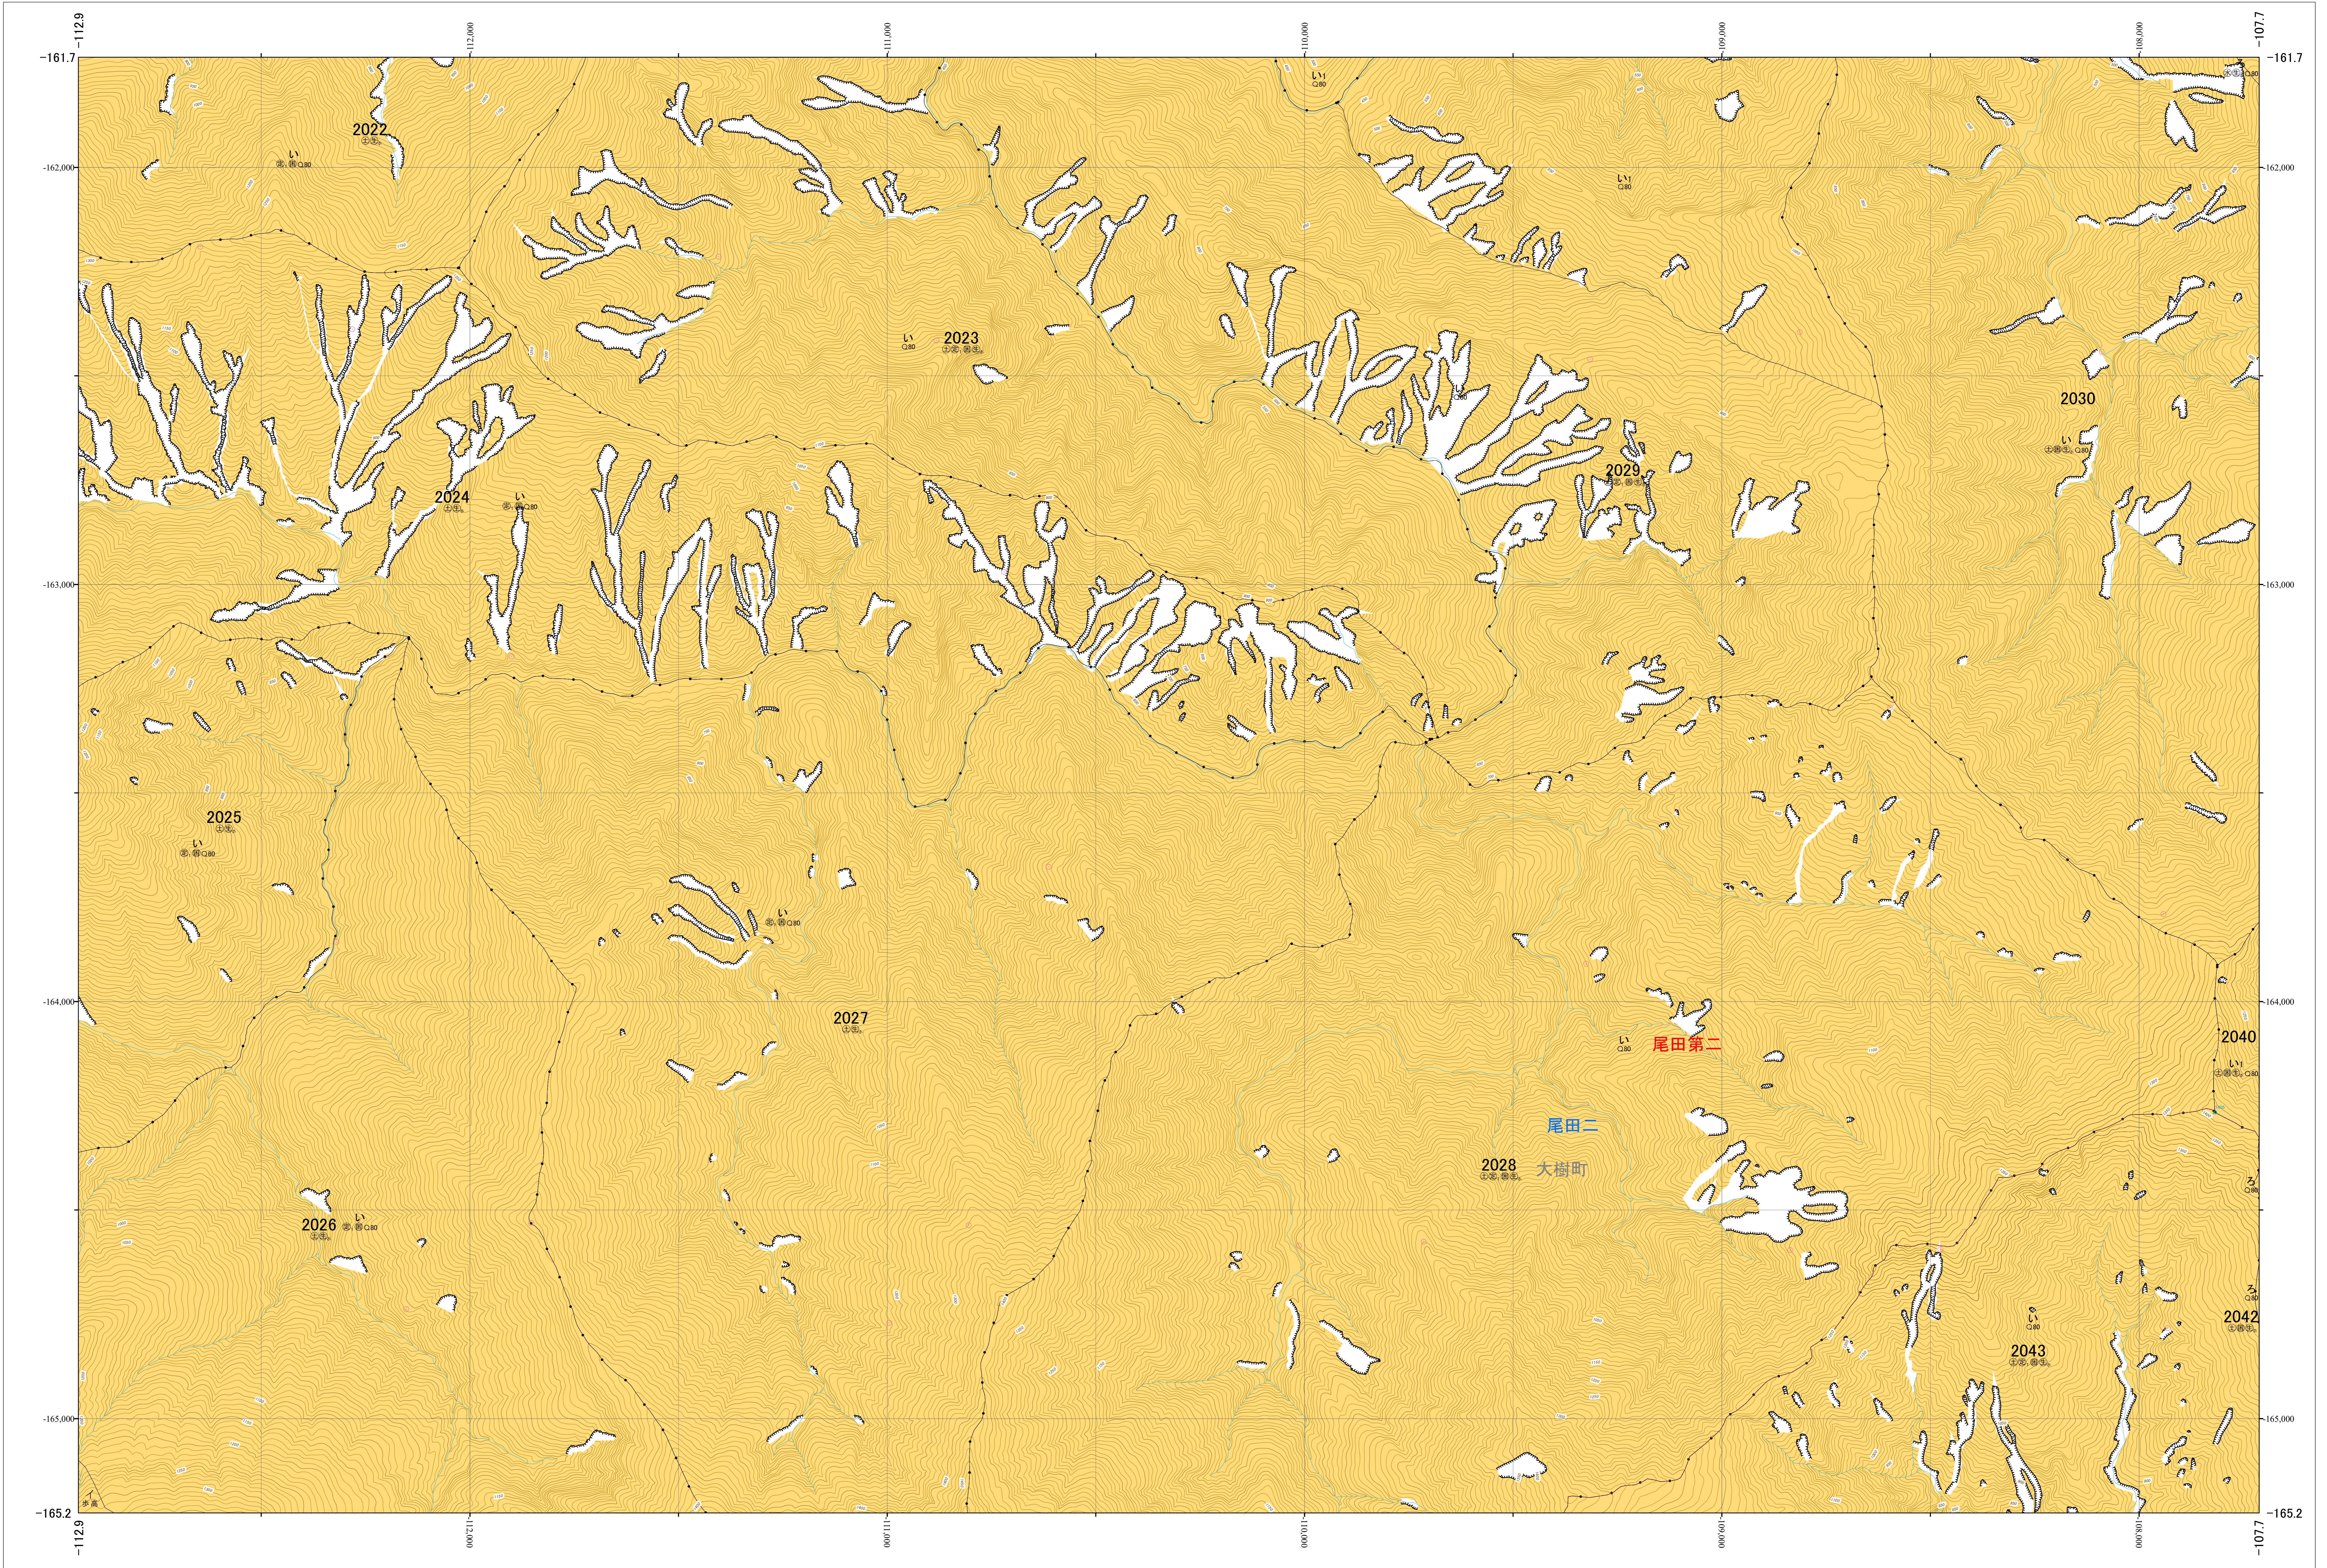

北海道森林管理局 十勝森林計画区
十勝西部森林管理署 基本図・国有林野施業実施計画図 131 (全161)

第13公共座標

十勝西部 131

林班番号: 2022~2030・2043

令和五年度 第六次樹立

林班番号: 2022~2030・2043

北海道森林管理局 十勝西部森林管理署

十勝西部 131

1:5,000
0 100 200 300 400 500 1,000m

「測量法に基づく国土地理院長承認(使用) R 5JHs 635」
この地図は、国土地理院長の承認を得て、同院発行の電子地形図を用いて作成したものである。
第三者がさらに複製する場合には、国土地理院長の承認を得なければならない。