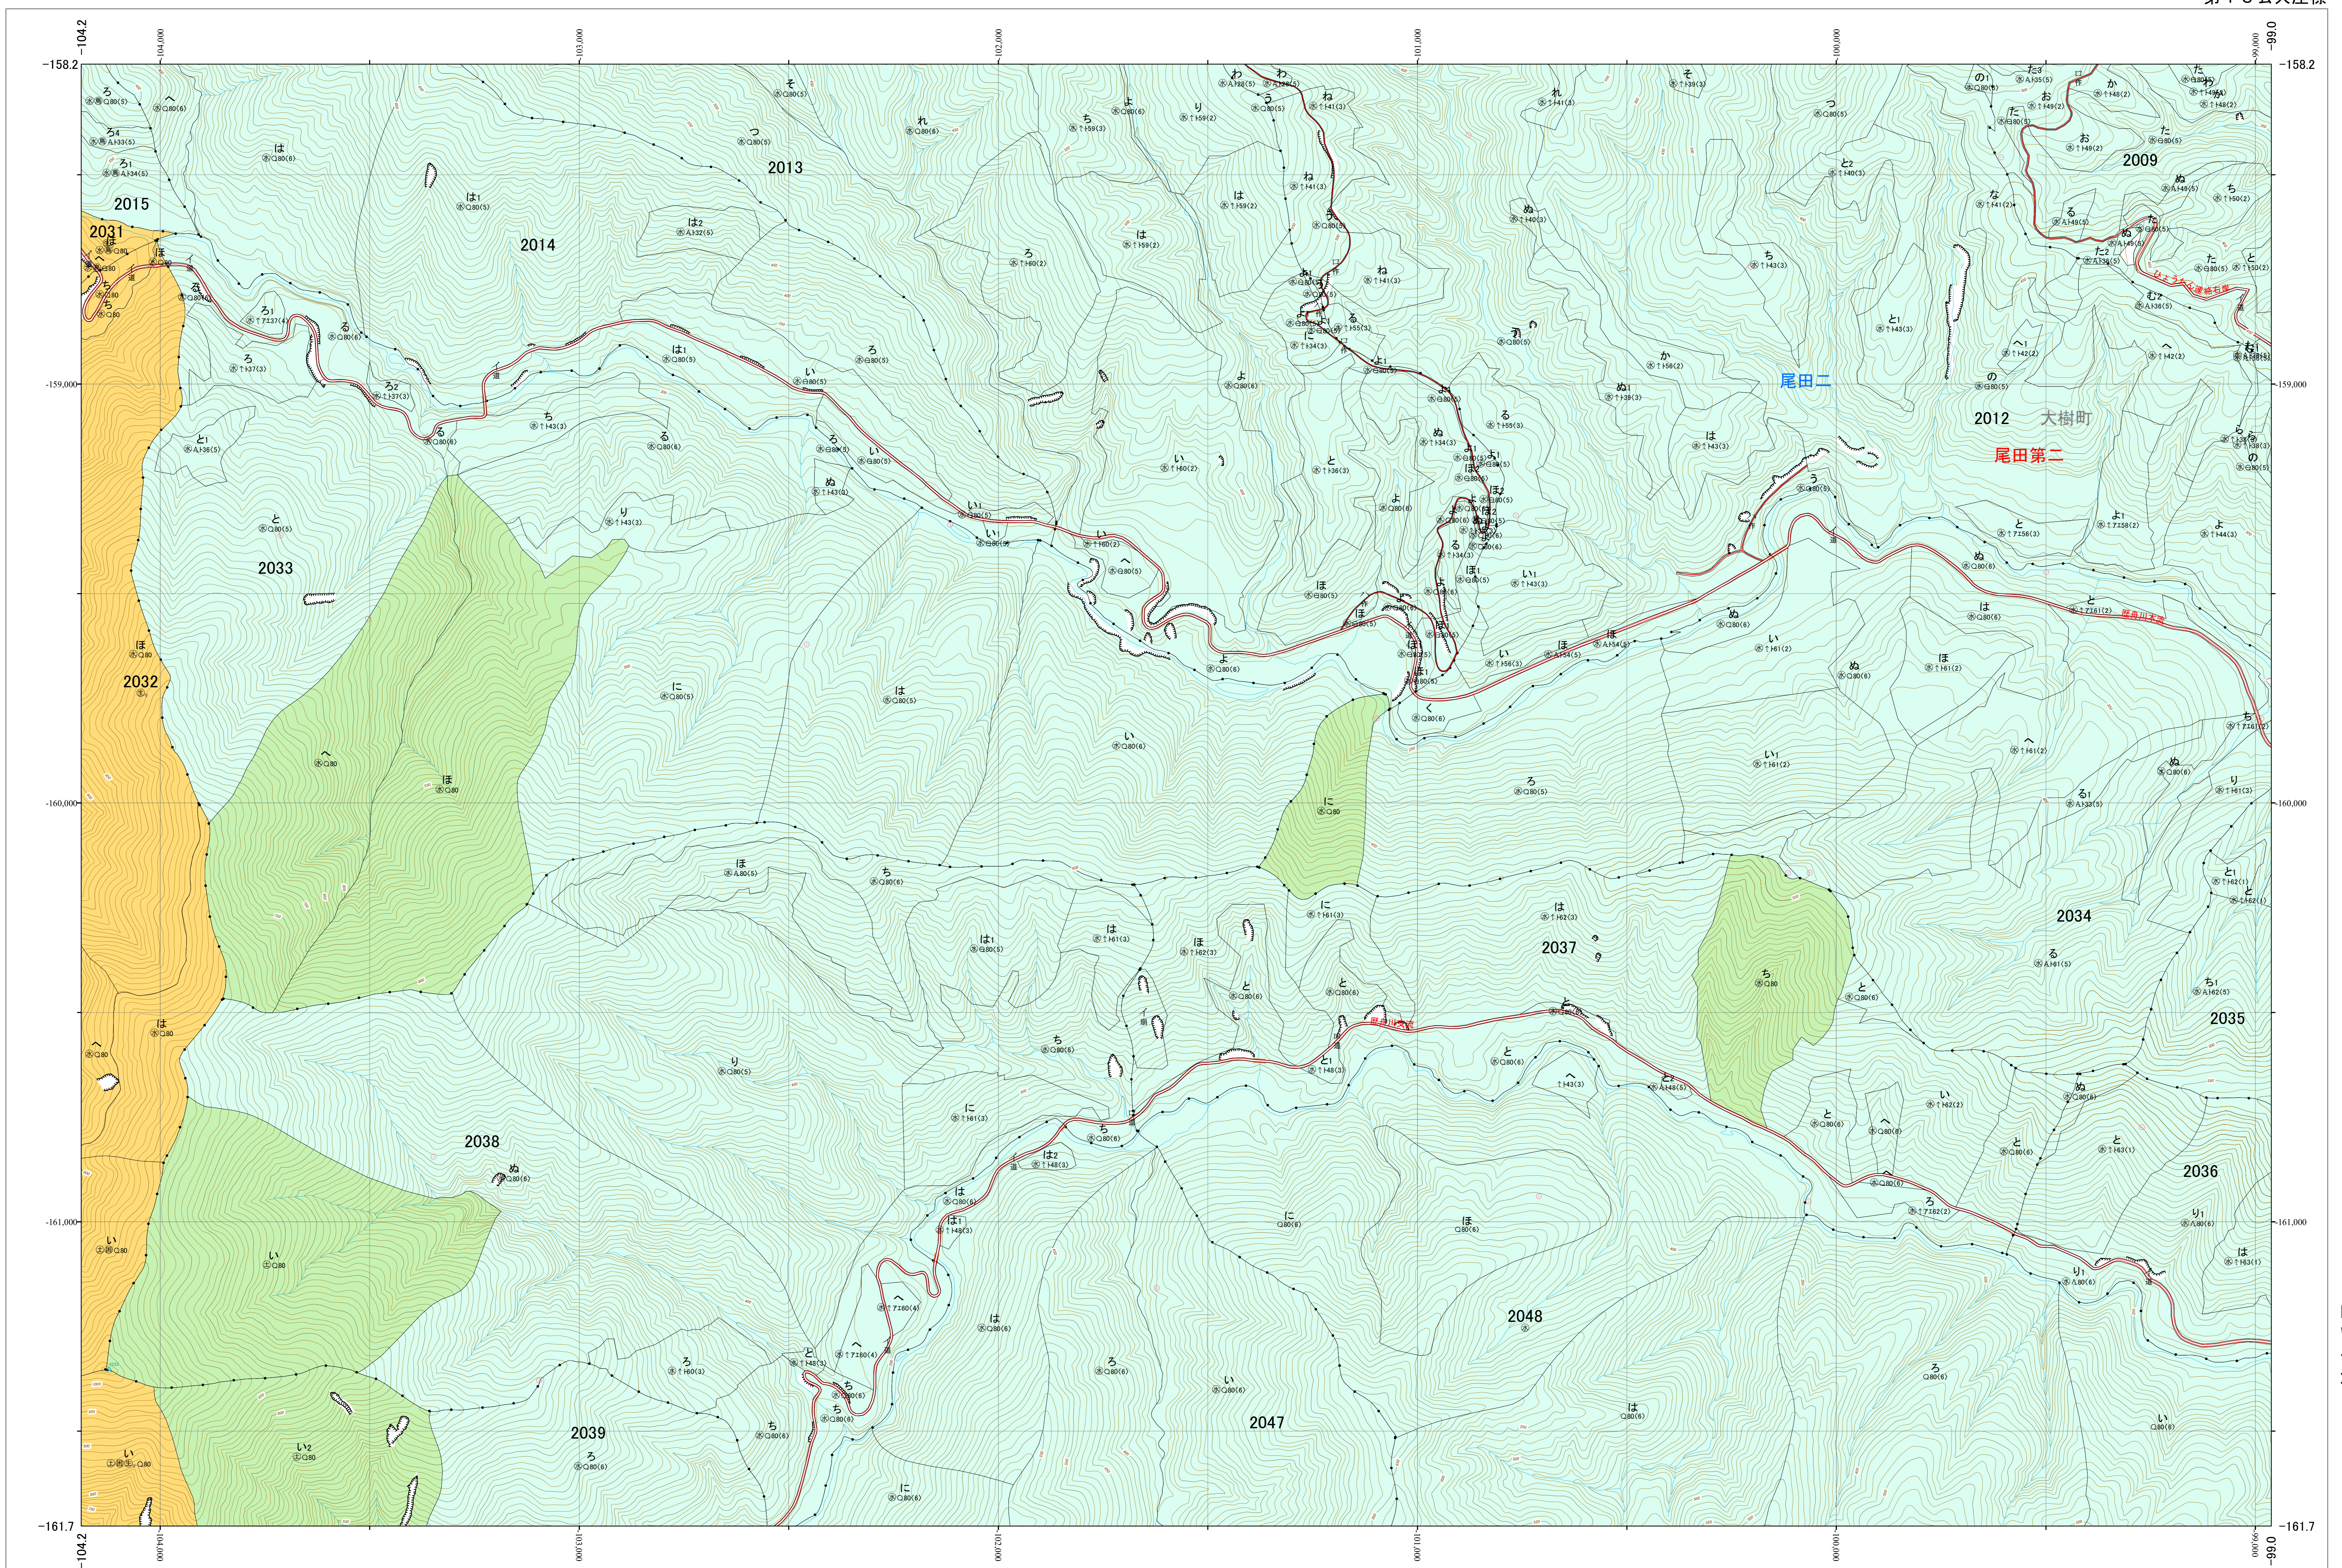

北海道森林管理局 十勝森林計画区
十勝西部森林管理署 基本図・国有林野施業実施計画図 127 (全161)

第13公共座標

十勝西部 127

林班番号: 2009・2012~2014・2033~2034・2036~2039・2047~2048
令和五年度 第六次樹立

林班番号: 2009・2012~2014・2033~2034・2036~2039・2047~2048

北海道森林管理局 十勝西部森林管理署
十勝西部 127

「測量法に基づく国土地理院長承認(使用) R 5JHs 635」
この地図は、国土地理院長の承認を得て、同院発行の電子地形図を用いて作成したものである。
第三者がさらに複製する場合には、国土地理院長の承認を得なければならない。