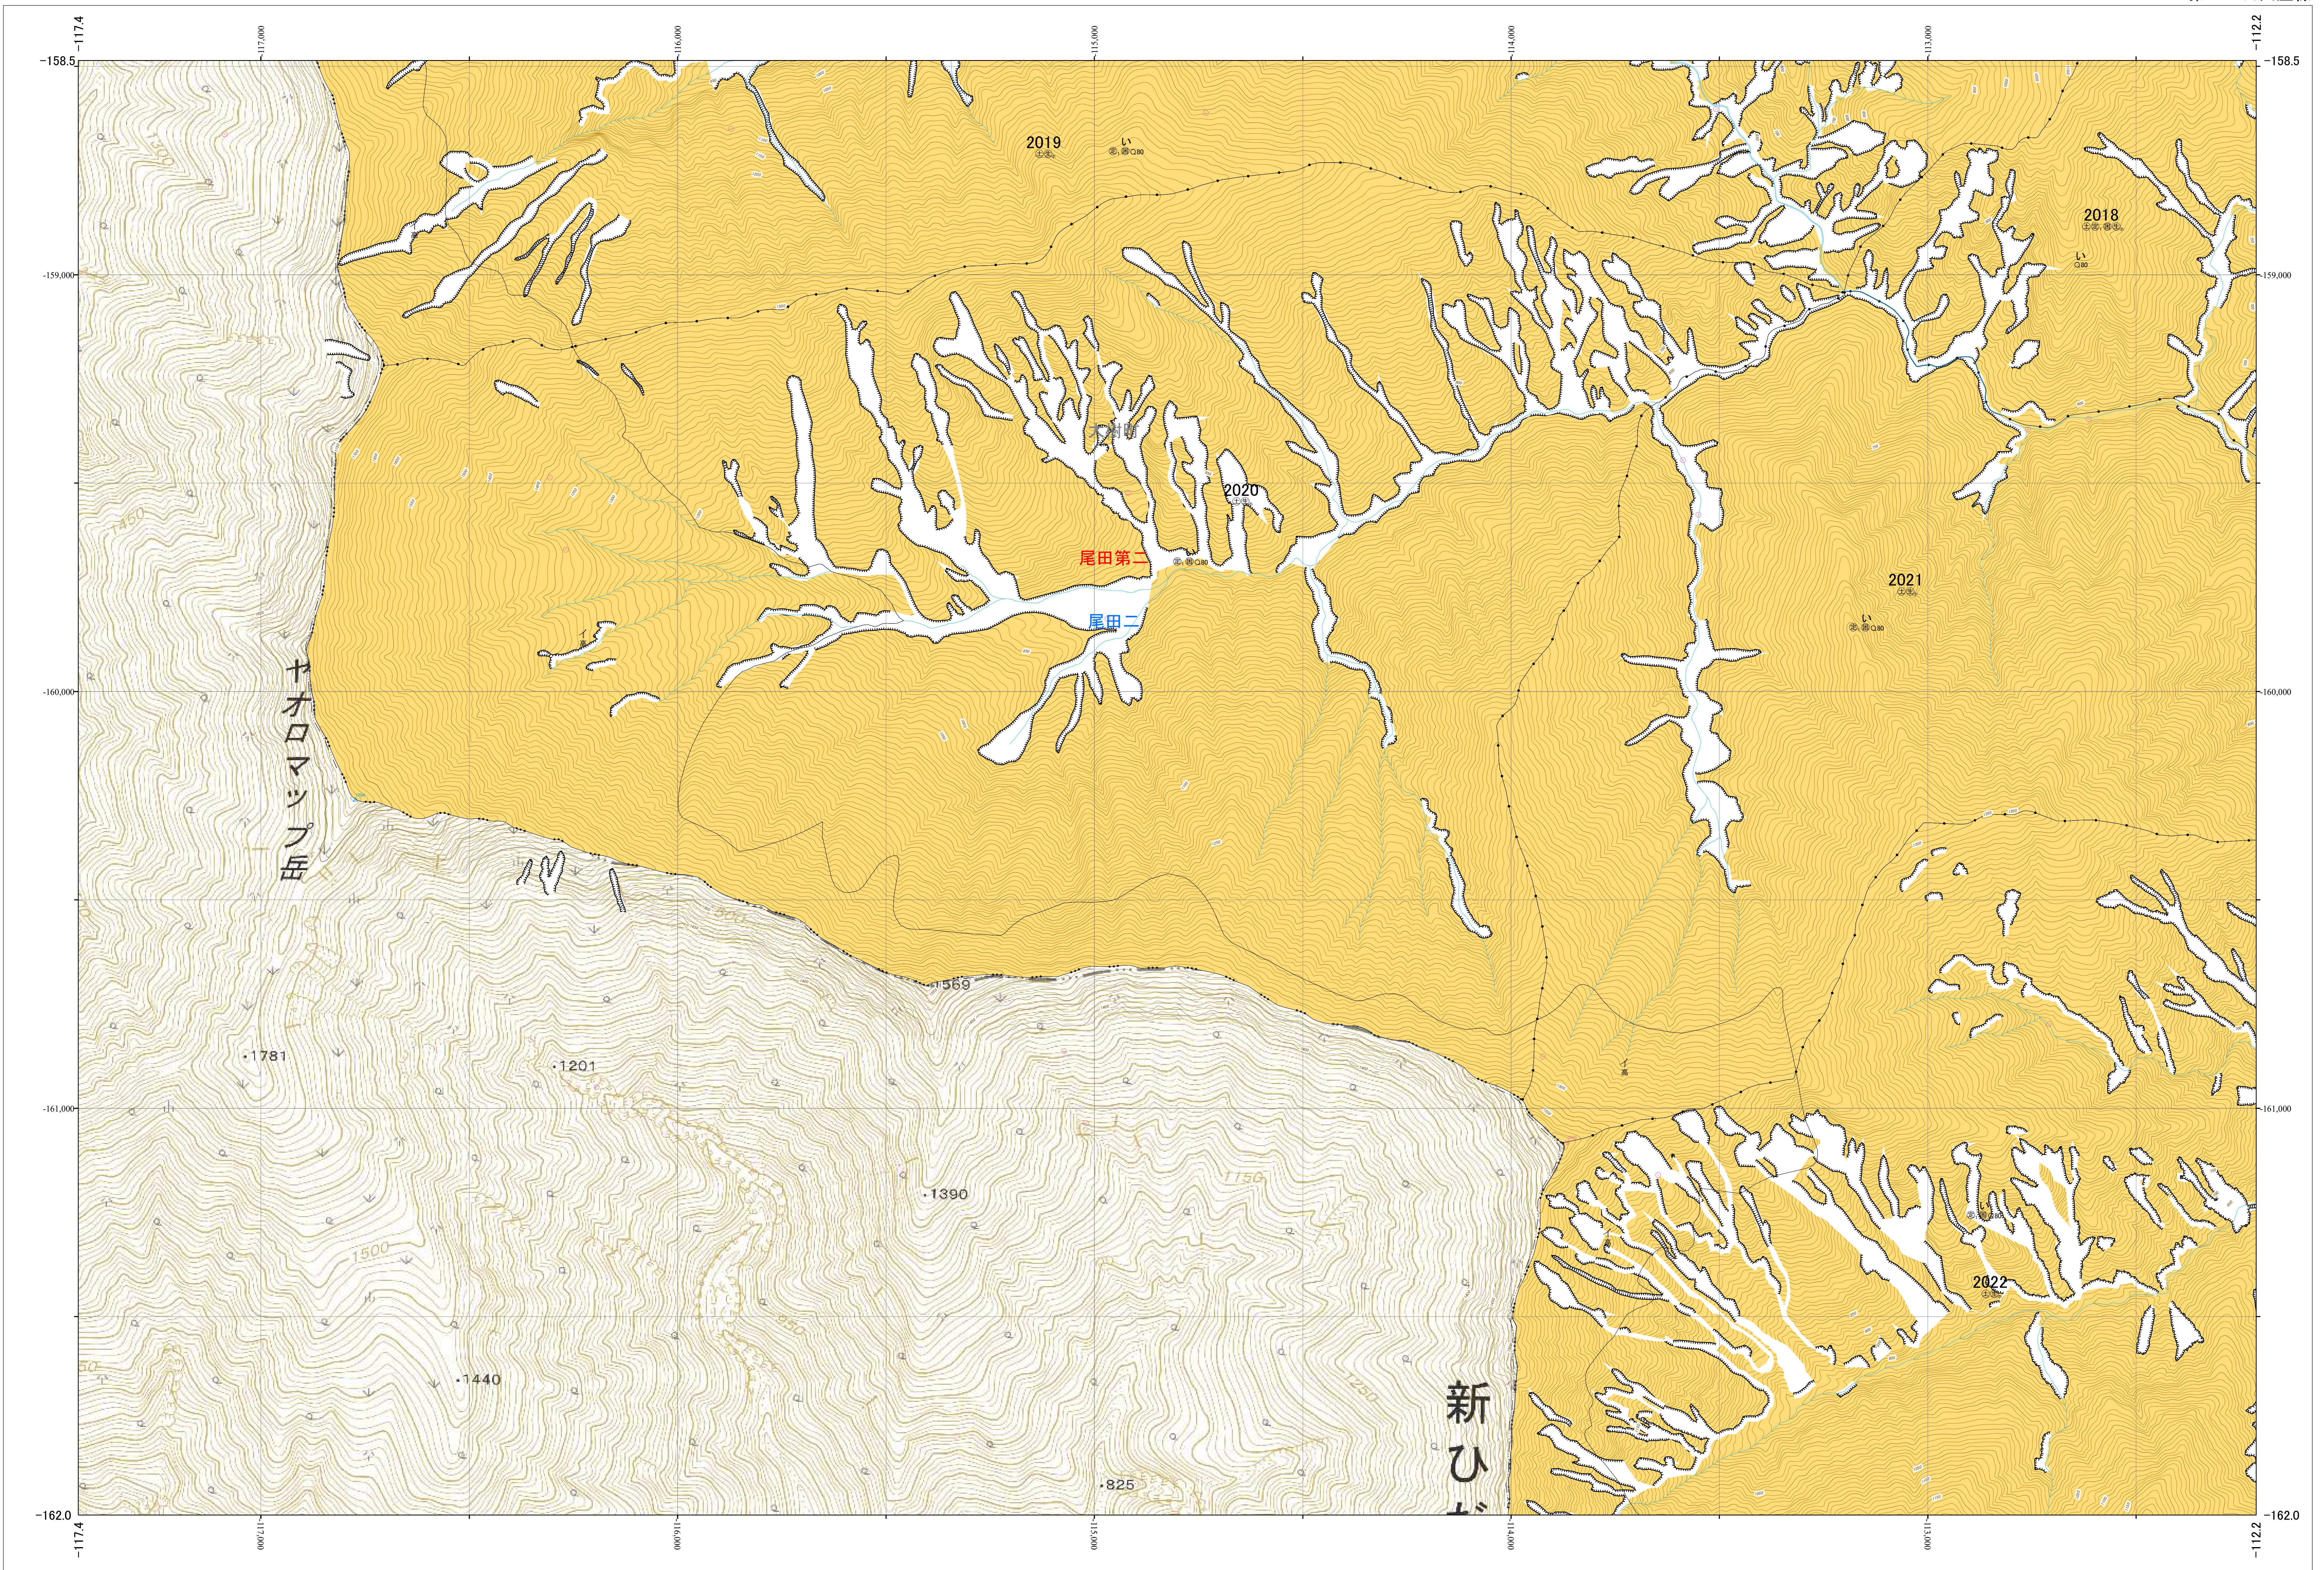

北海道森林管理局 十勝森林計画区
十勝西部森林管理署 基本図・国有林野施業実施計画図 124 (全161)

第13公共座標

十勝西部 124

林班番号: 2018~2022

令和五年度 第六次樹立

林班番号: 2018~2022

北海道森林管理局 十勝西部森林管理署

十勝西部 124

「測量法に基づく国土地理院長承認(使用) R 5JHs 635」
この地図は、国土地理院長の承認を得て、同院発行の電子地形図を用いて作成したものである。
第三者がさらに複製する場合には、国土地理院長の承認を得なければならない。