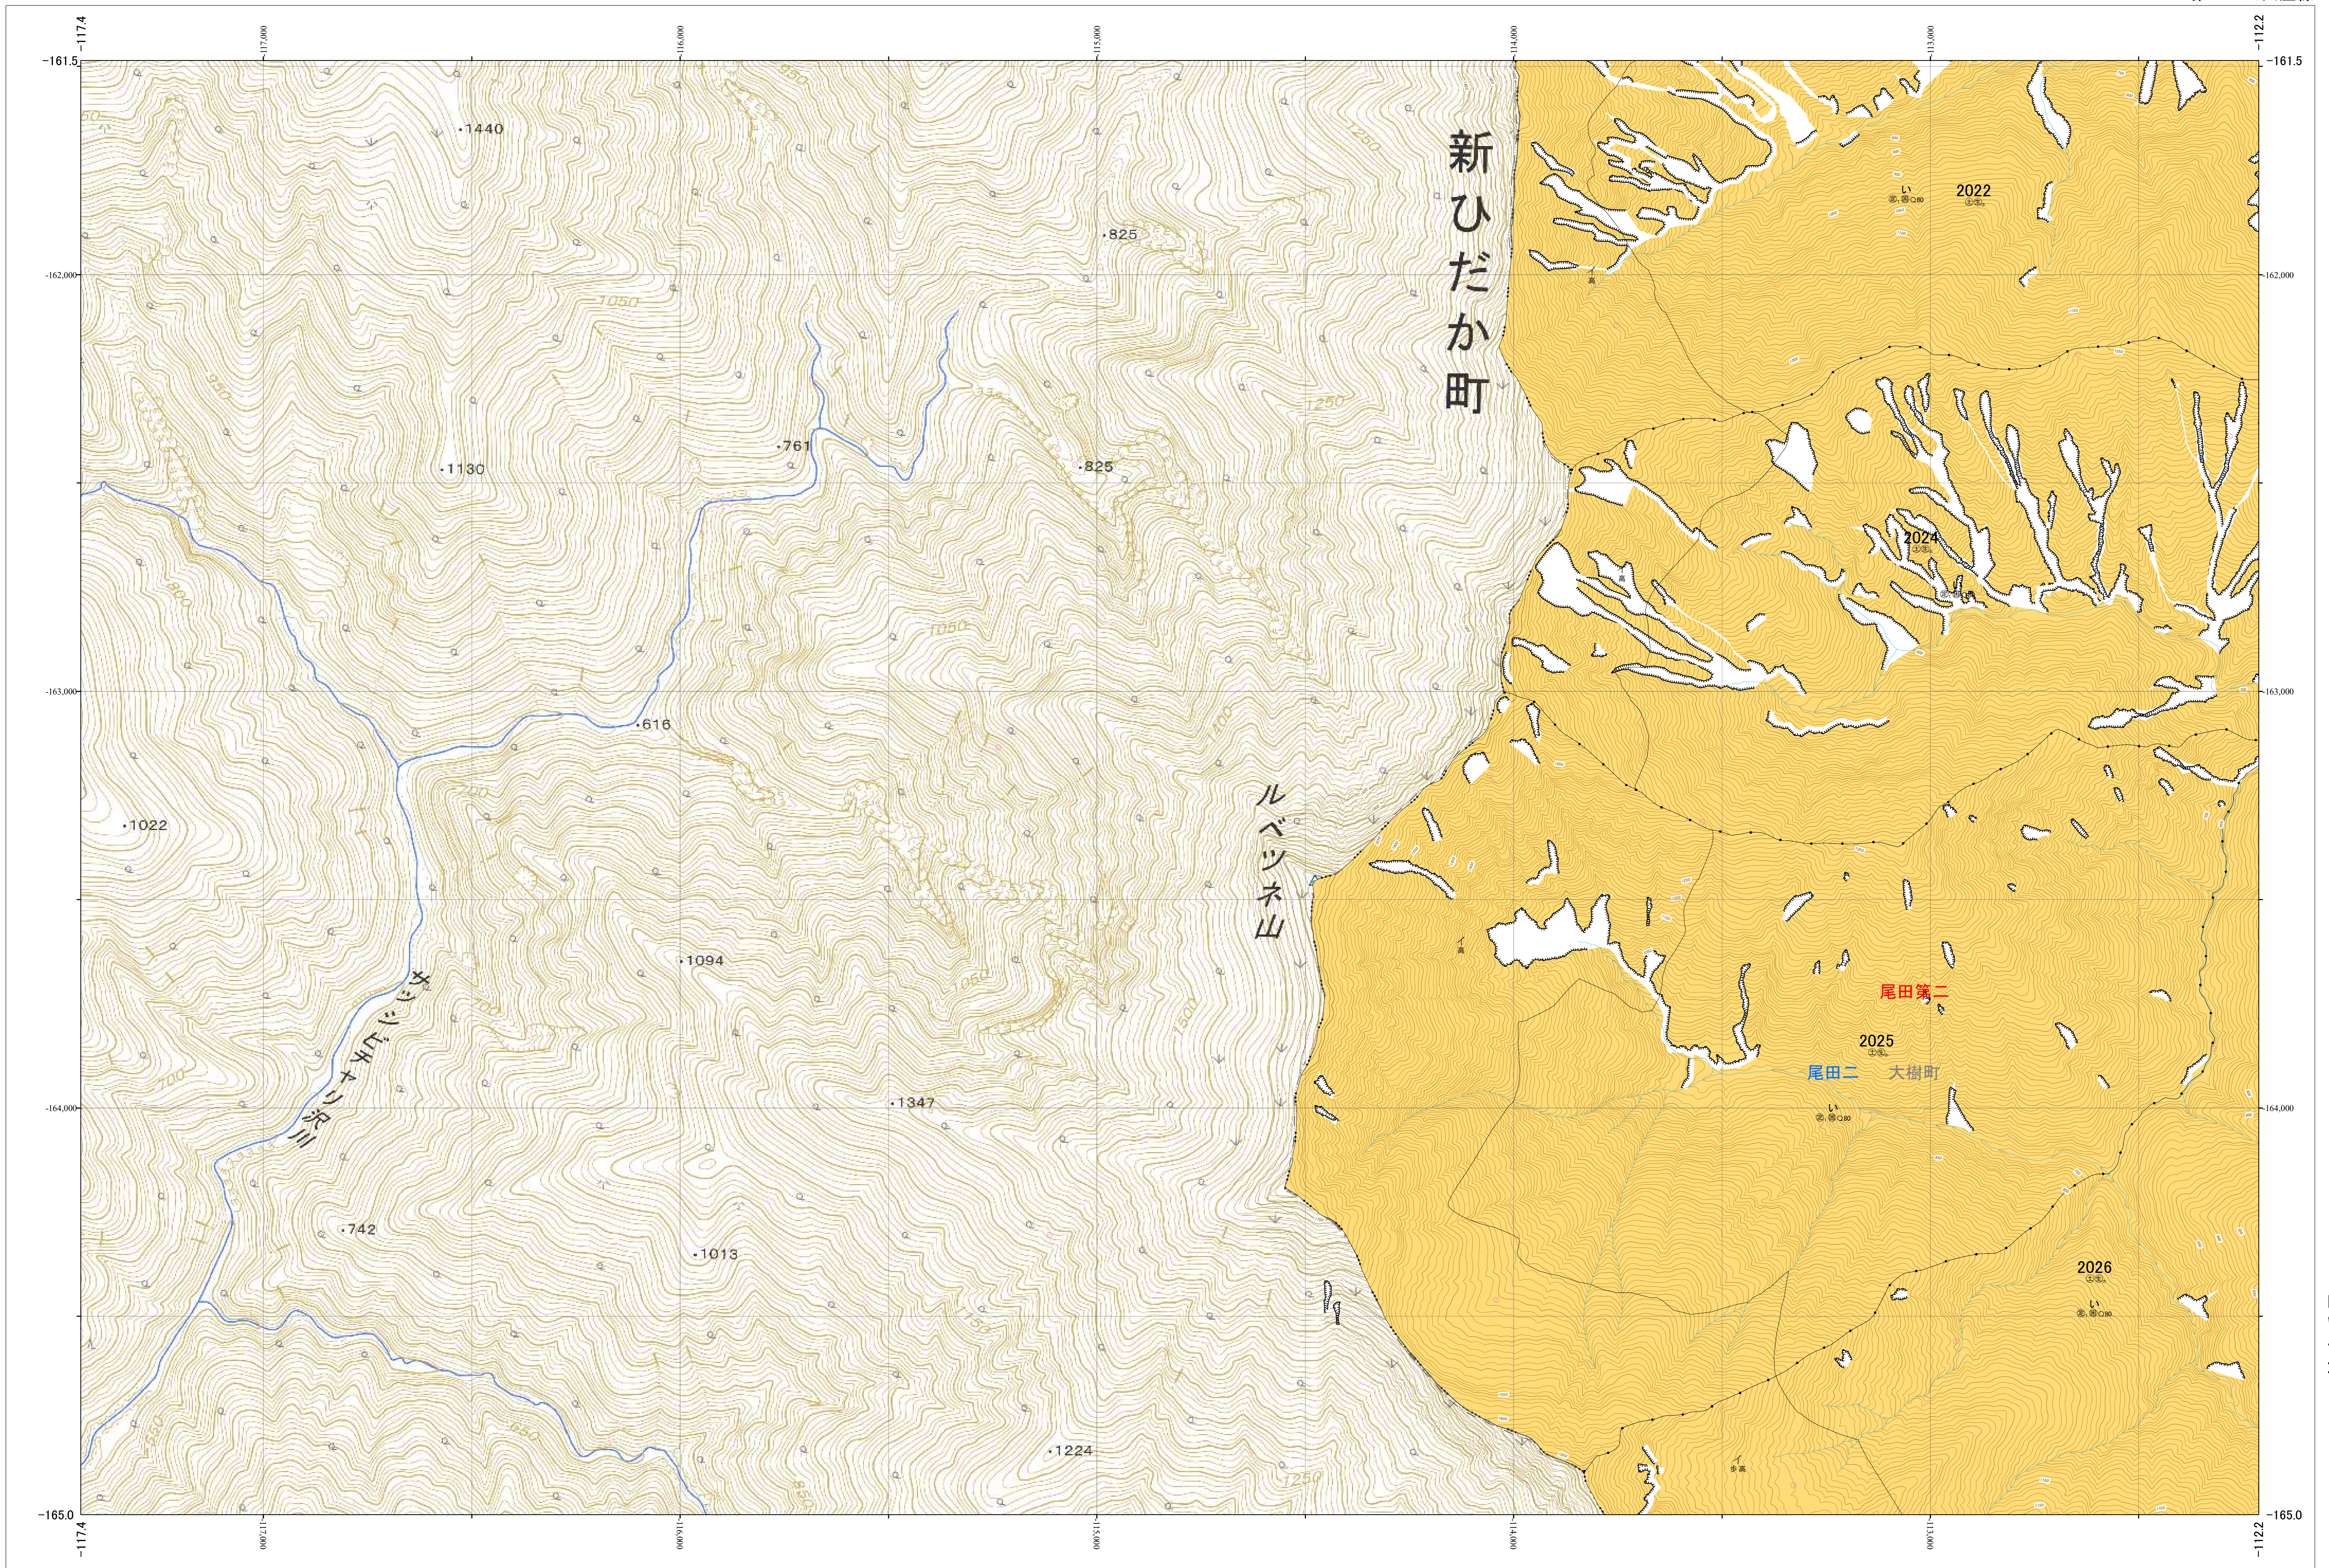

北海道森林管理局 十勝森林計画区  
十勝西部森林管理署 基本図・国有林野施業実施計画図 130 (全161)

第13公共座標

十勝西部 130

林班番号: 2022・2024~2026

北海道森林管理局 十勝西部森林管理署

十勝西部 130

「測量法に基づく国土地理院長承認(使用) R 5JHs 635」  
この地図は、国土地理院長の承認を得て、同院発行の電子地形図を用いて作成したものである。  
第三者がさらに複製する場合には、国土地理院長の承認を得なければならない。

林班番号: 2022・2024~2026  
令和五年度 第六次樹立