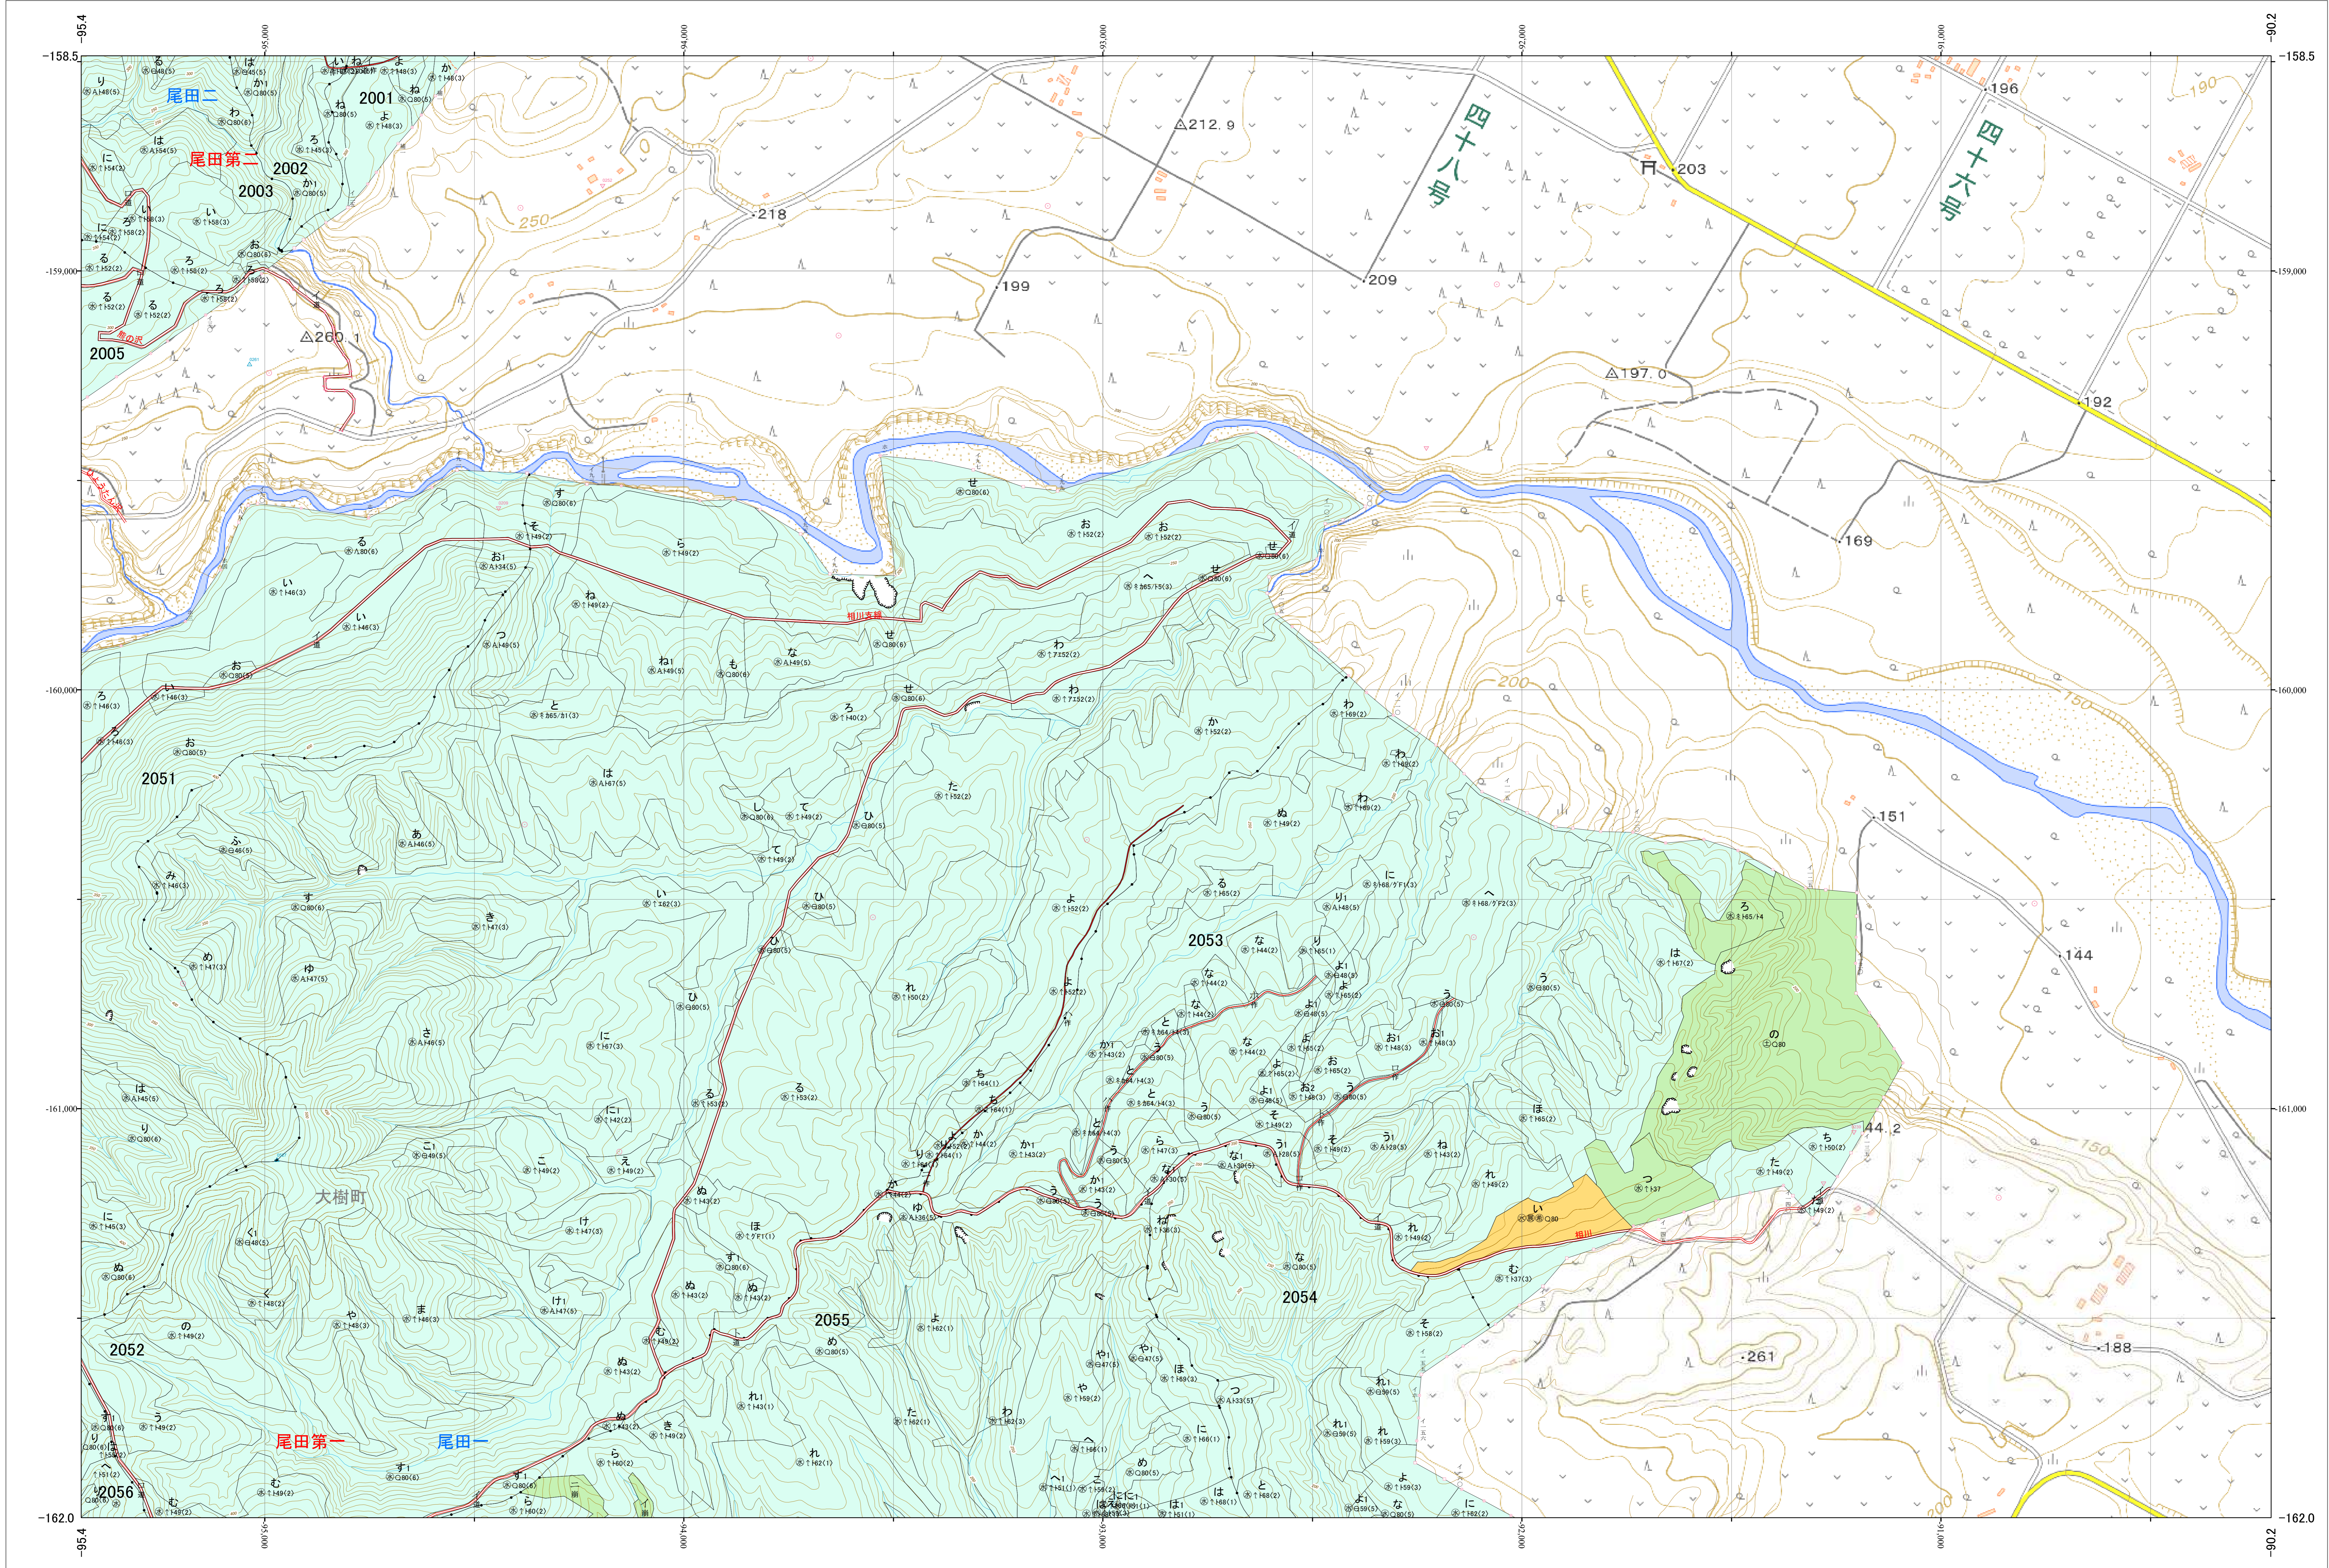

北海道森林管理局 十勝森林計画区
 十勝西部森林管理署 基本図・国有林野施業実施計画図 129 (全161)

第13公共座標

十勝西部 129

林班番号: 2001~2003・2005・2051~2056

令和五年度 第六次樹立

林班番号: 2001~2003・2005・2051~2056

北海道森林管理局 十勝西部森林管理署
 十勝西部 129

「測量法に基づく国土地理院長承認(使用) R 5JHs 635」
 この地図は、国土地理院長の承認を得て、同院発行の電子地形図を用いて作成したものである。
 第三者がさらに複製する場合には、国土地理院長の承認を得なければならない。