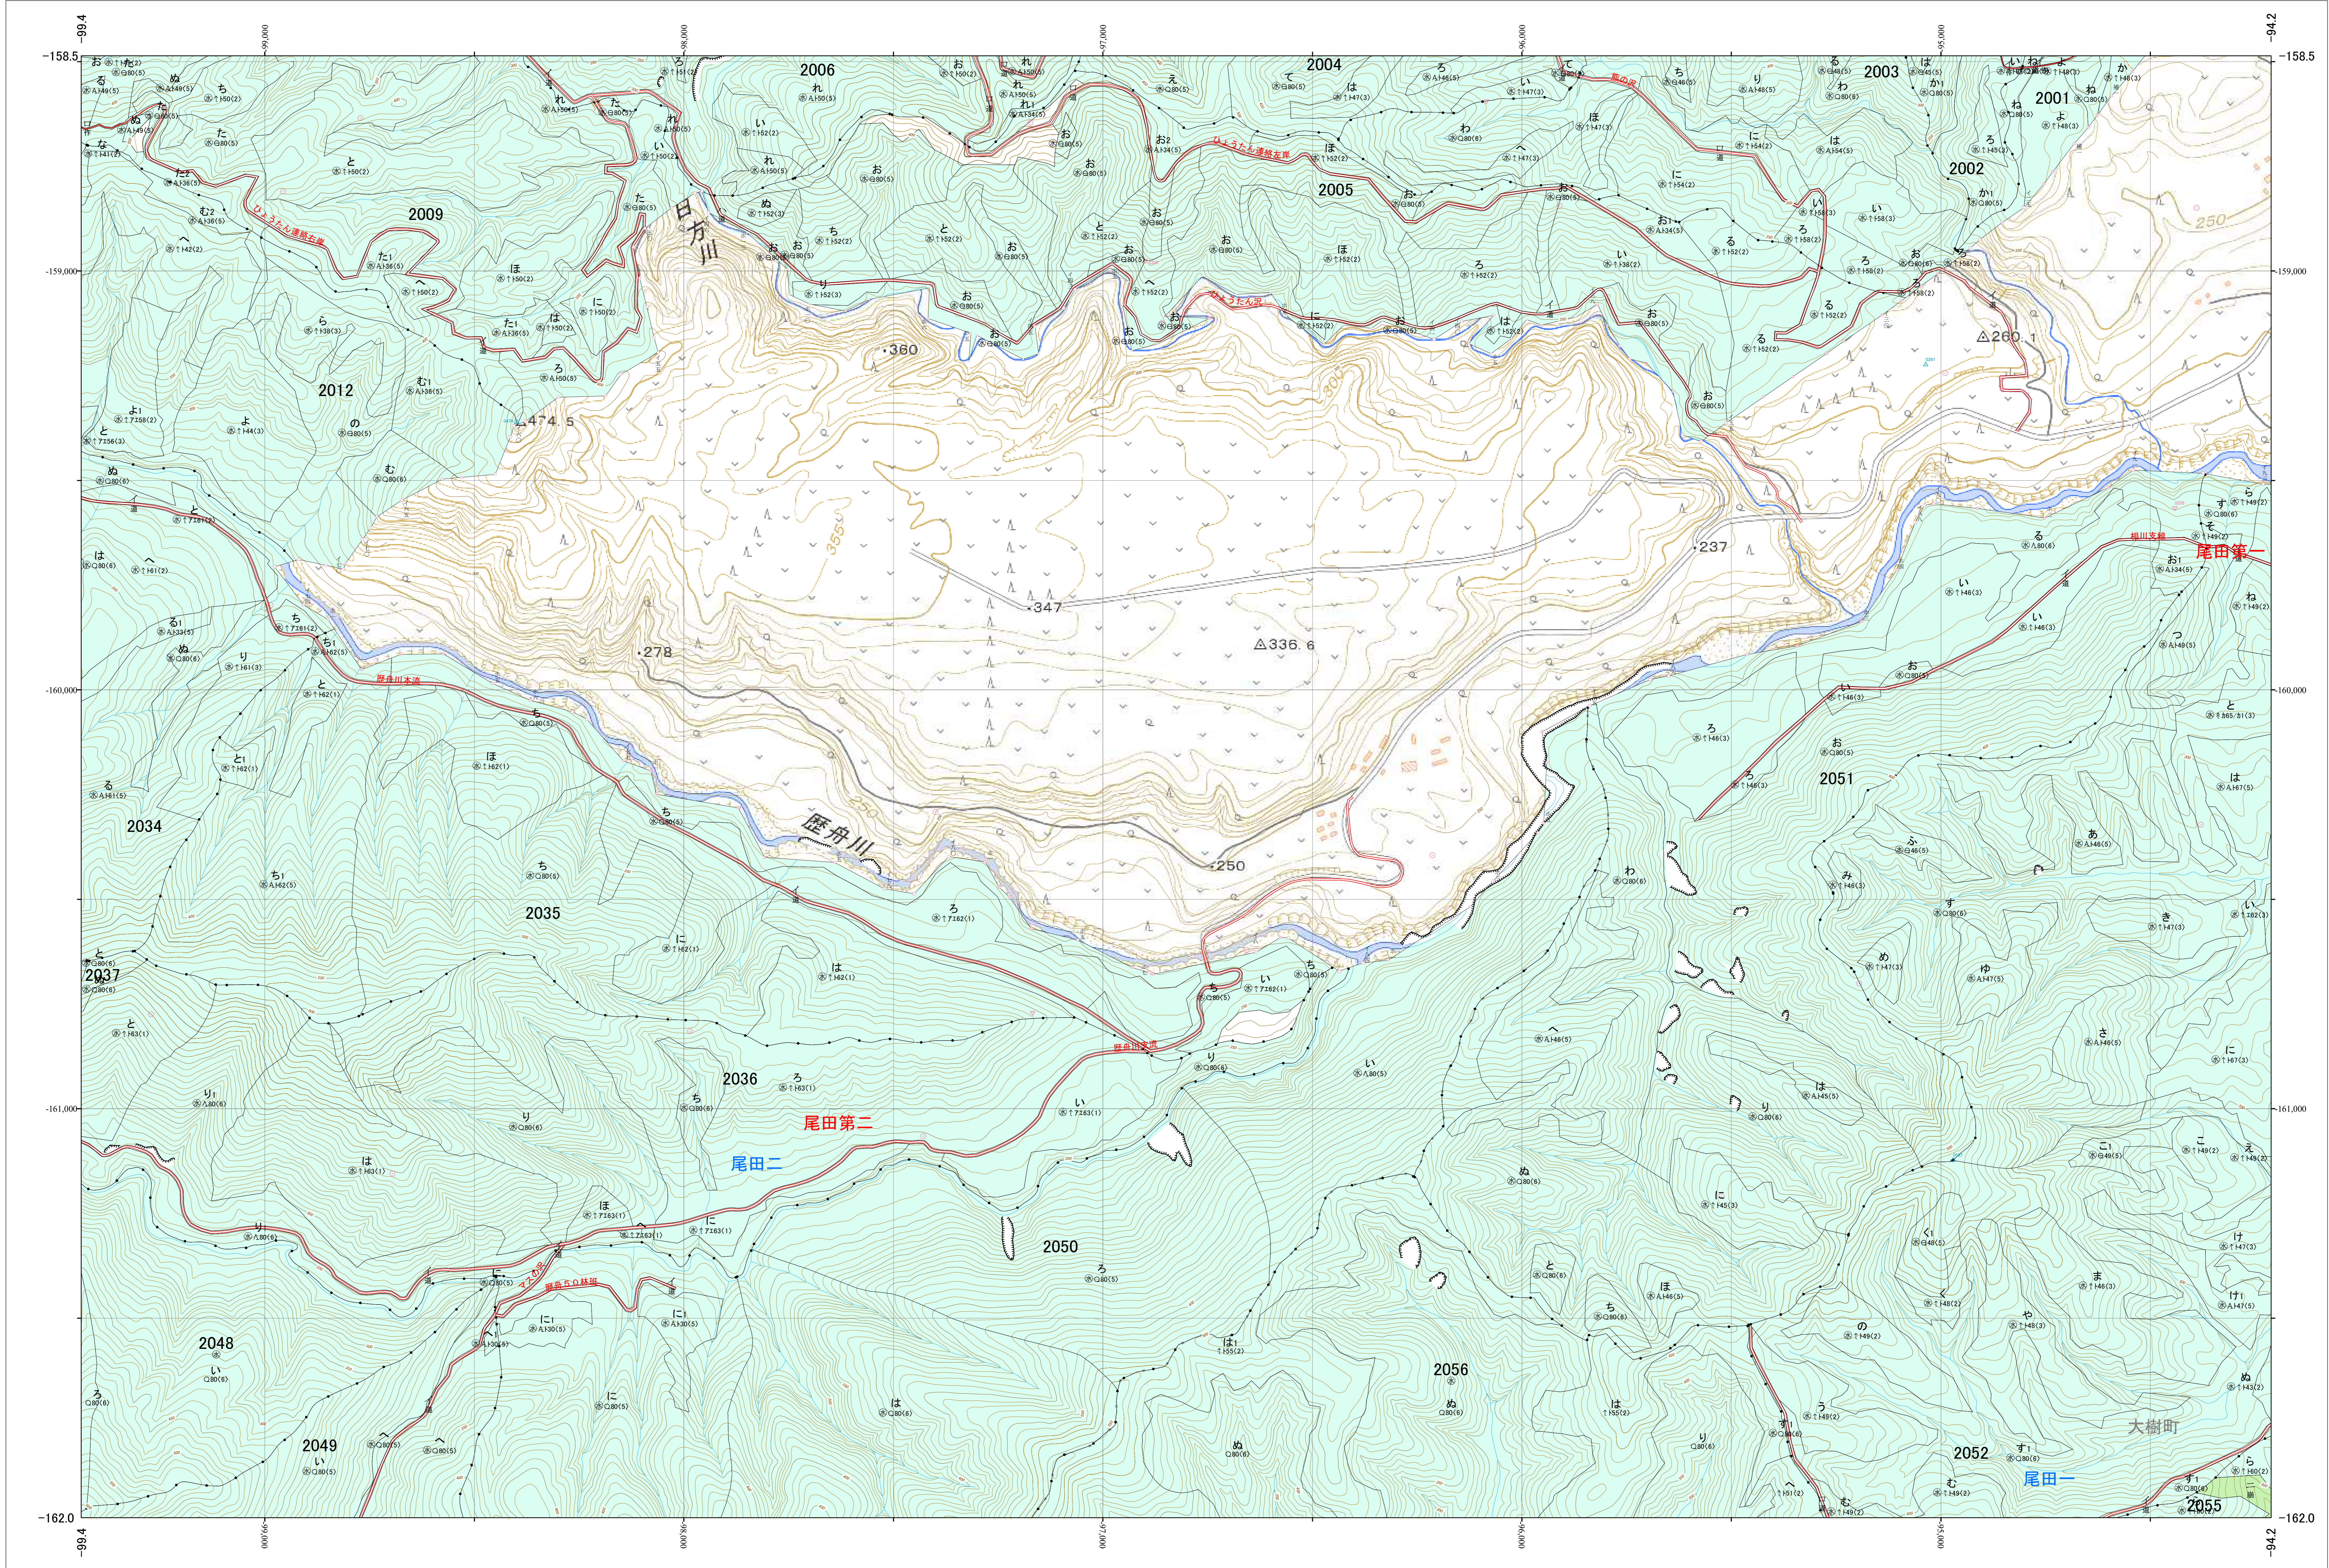

北海道森林管理局 十勝森林計画区
 十勝西部森林管理署 基本図・国有林野施業実施計画図 128 (全161)

第13公共座標

十勝西部 128

林班番号: 2001~2006・2009・2012・2034~2036・2048~2052・2055~2056

令和五年度 第六次樹立

林班番号: 2001~2006・2009・2012・2034~2036・2048~2052・2055~2056

北海道森林管理局 十勝西部森林管理署
 十勝西部 128

「測量法に基づく国土地理院長承認(使用) R 5JHs 635」
 この地図は、国土地理院長の承認を得て、同院発行の電子地形図を用いて作成したものである。
 第三者がさらに複製する場合には、国土地理院長の承認を得なければならない。