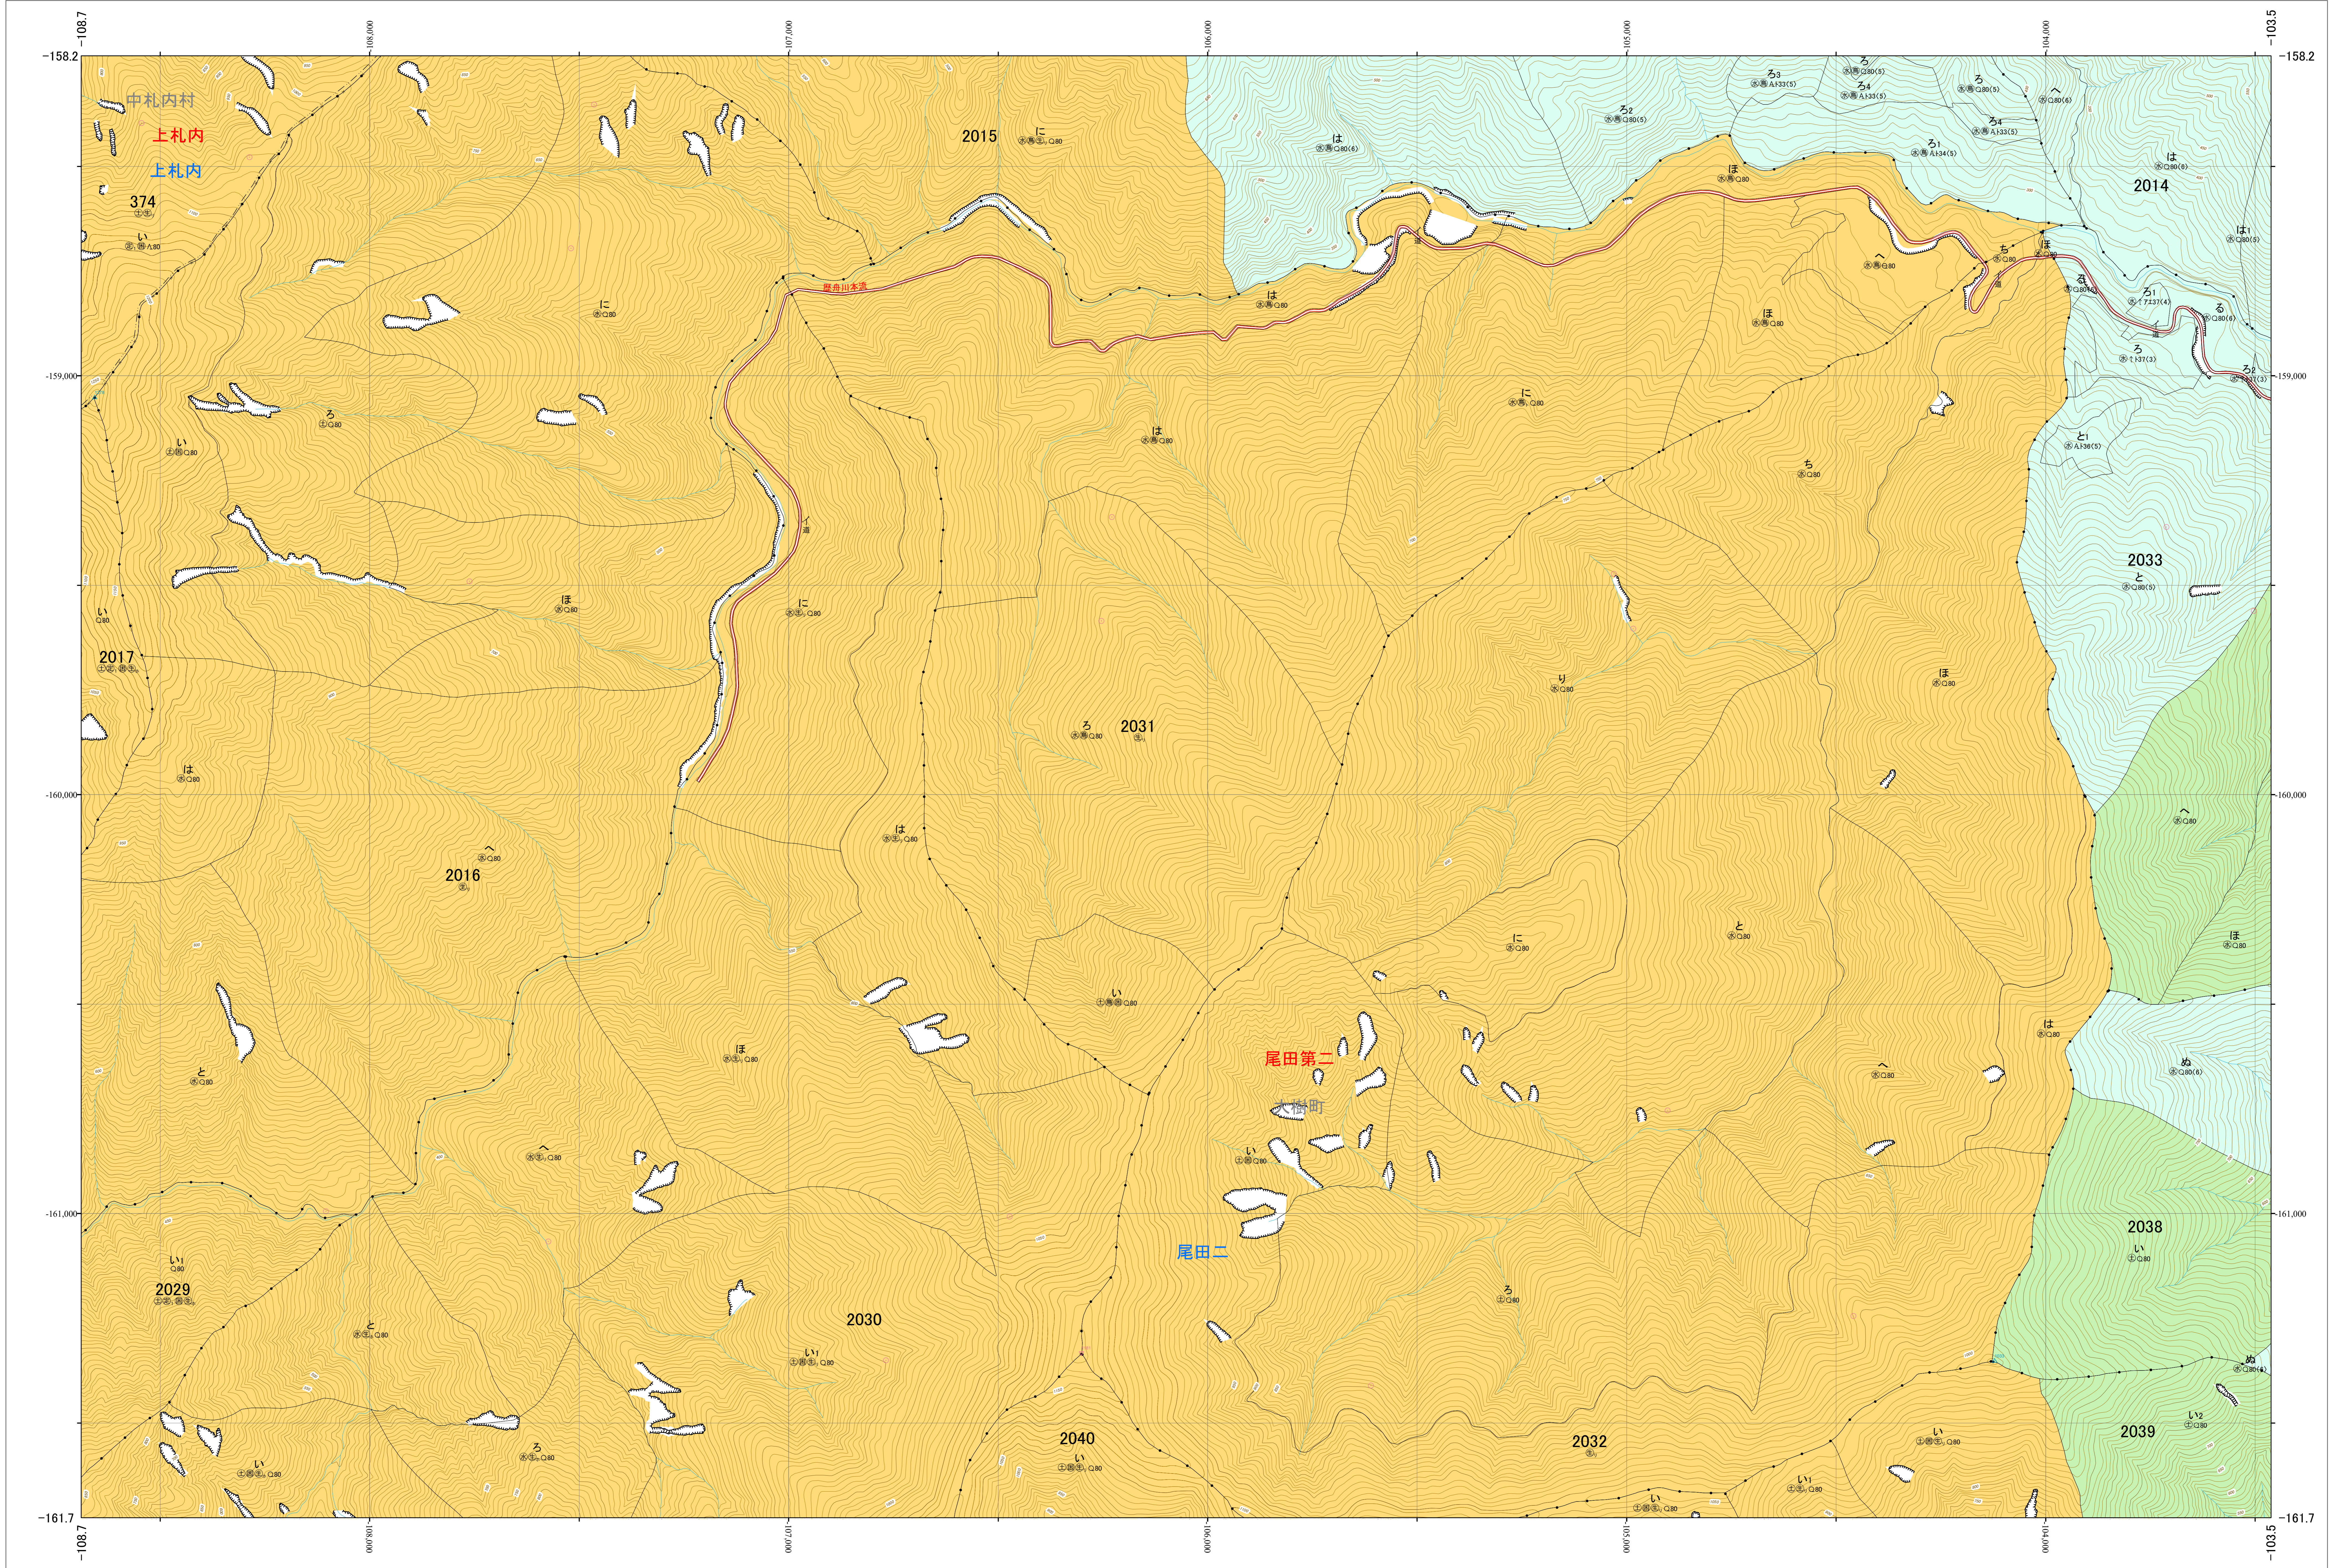

北海道森林管理局 十勝森林計画区  
十勝西部森林管理署 基本図・国有林野施業実施計画図 126 (全161)

第13公共座標

十勝西部 126

林班番号: 0374・2014~2016・2029~2033・2038~2040

令和五年度 第六次樹立

林班番号: 0374・2014~2016・2029~2033・2038~2040

十勝西部 126

北海道森林管理局 十勝西部森林管理署

「測量法に基づく国土地理院長承認(使用) R 5JHs 635」  
この地図は、国土地理院長の承認を得て、同院発行の電子地形図を用いて作成したものである。  
第三者がさらに複製する場合には、国土地理院長の承認を得なければならない。