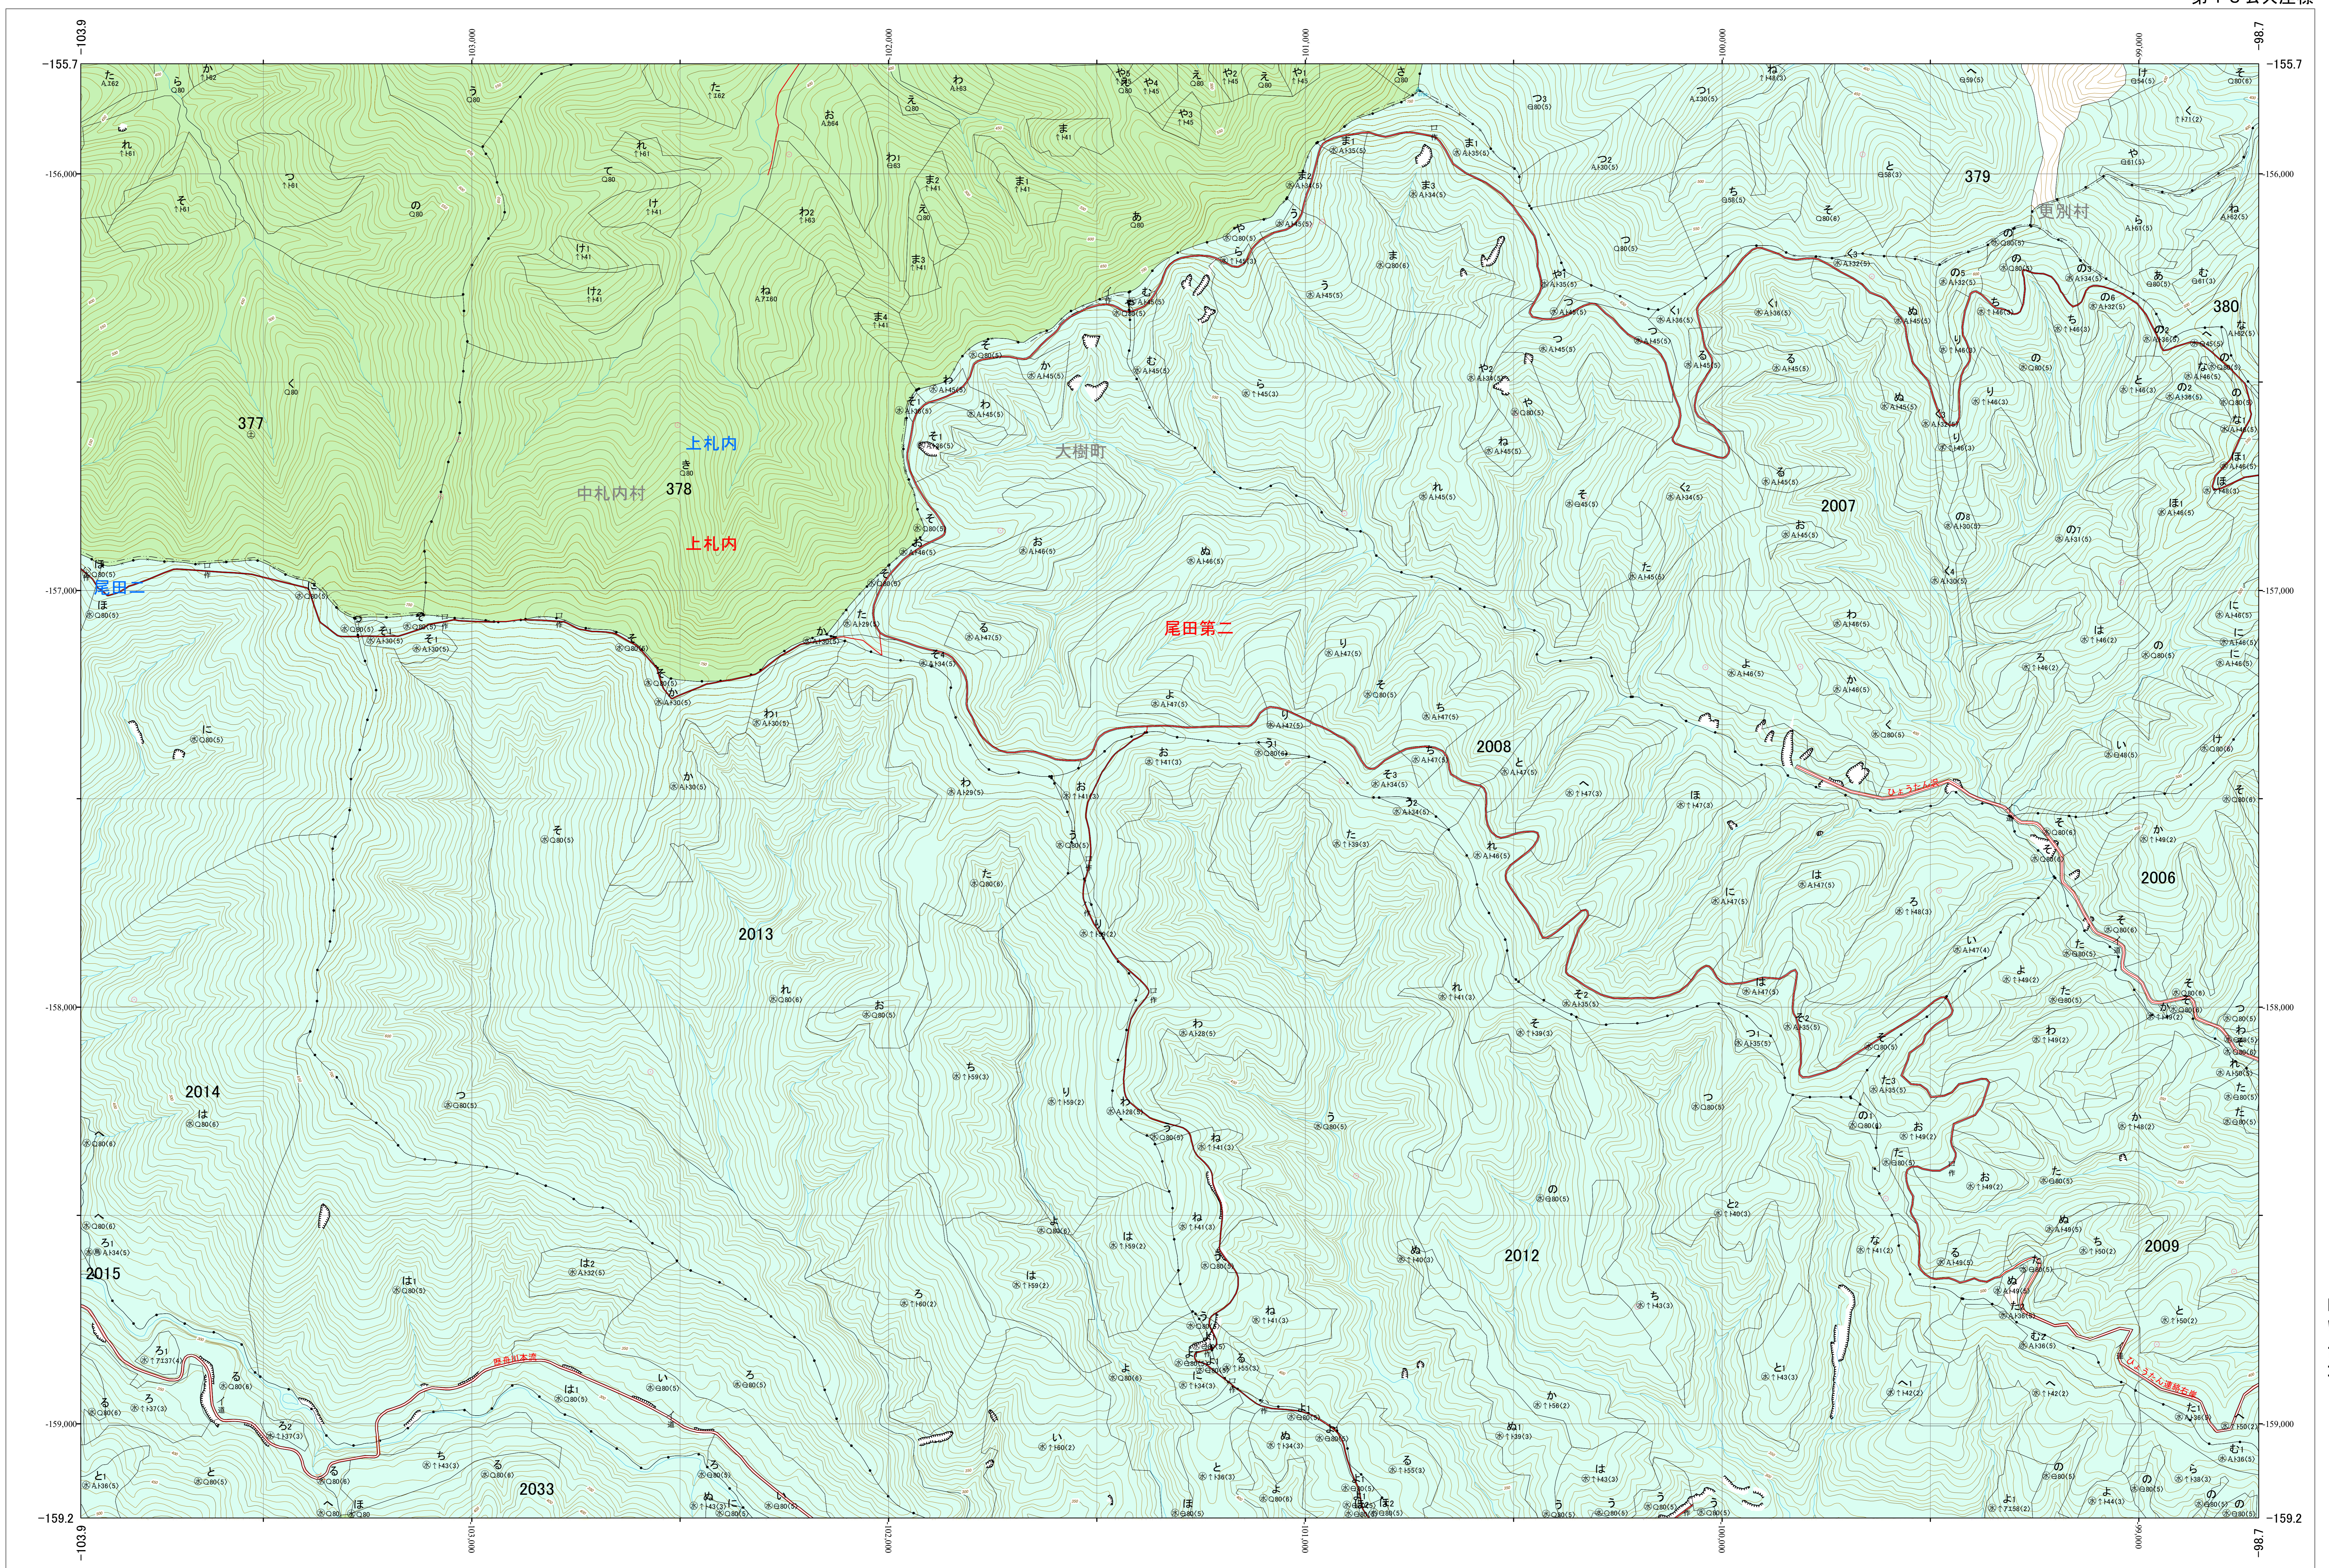

北海道森林管理局 十勝森林計画区
十勝西部森林管理署 基本図・国有林野施業実施計画図 121 (全161)

第13公共座標

十勝西部 121

林班番号:0377~0380・2006~2009・2012~2014・2033
令和五年度 第六次樹立

林班番号:0377~0380・2006~2009・2012~2014・2033

北海道森林管理局 十勝西部森林管理署

十勝西部 121

「測量法に基づく国土院院長承認(使用) R 5JHs 635」
この地図は、国土院院長の承認を得て、同院発行の電子地形図を用いて作成したものである。
第三者がさらに複製する場合には、国土院院長の承認を得なければならない。