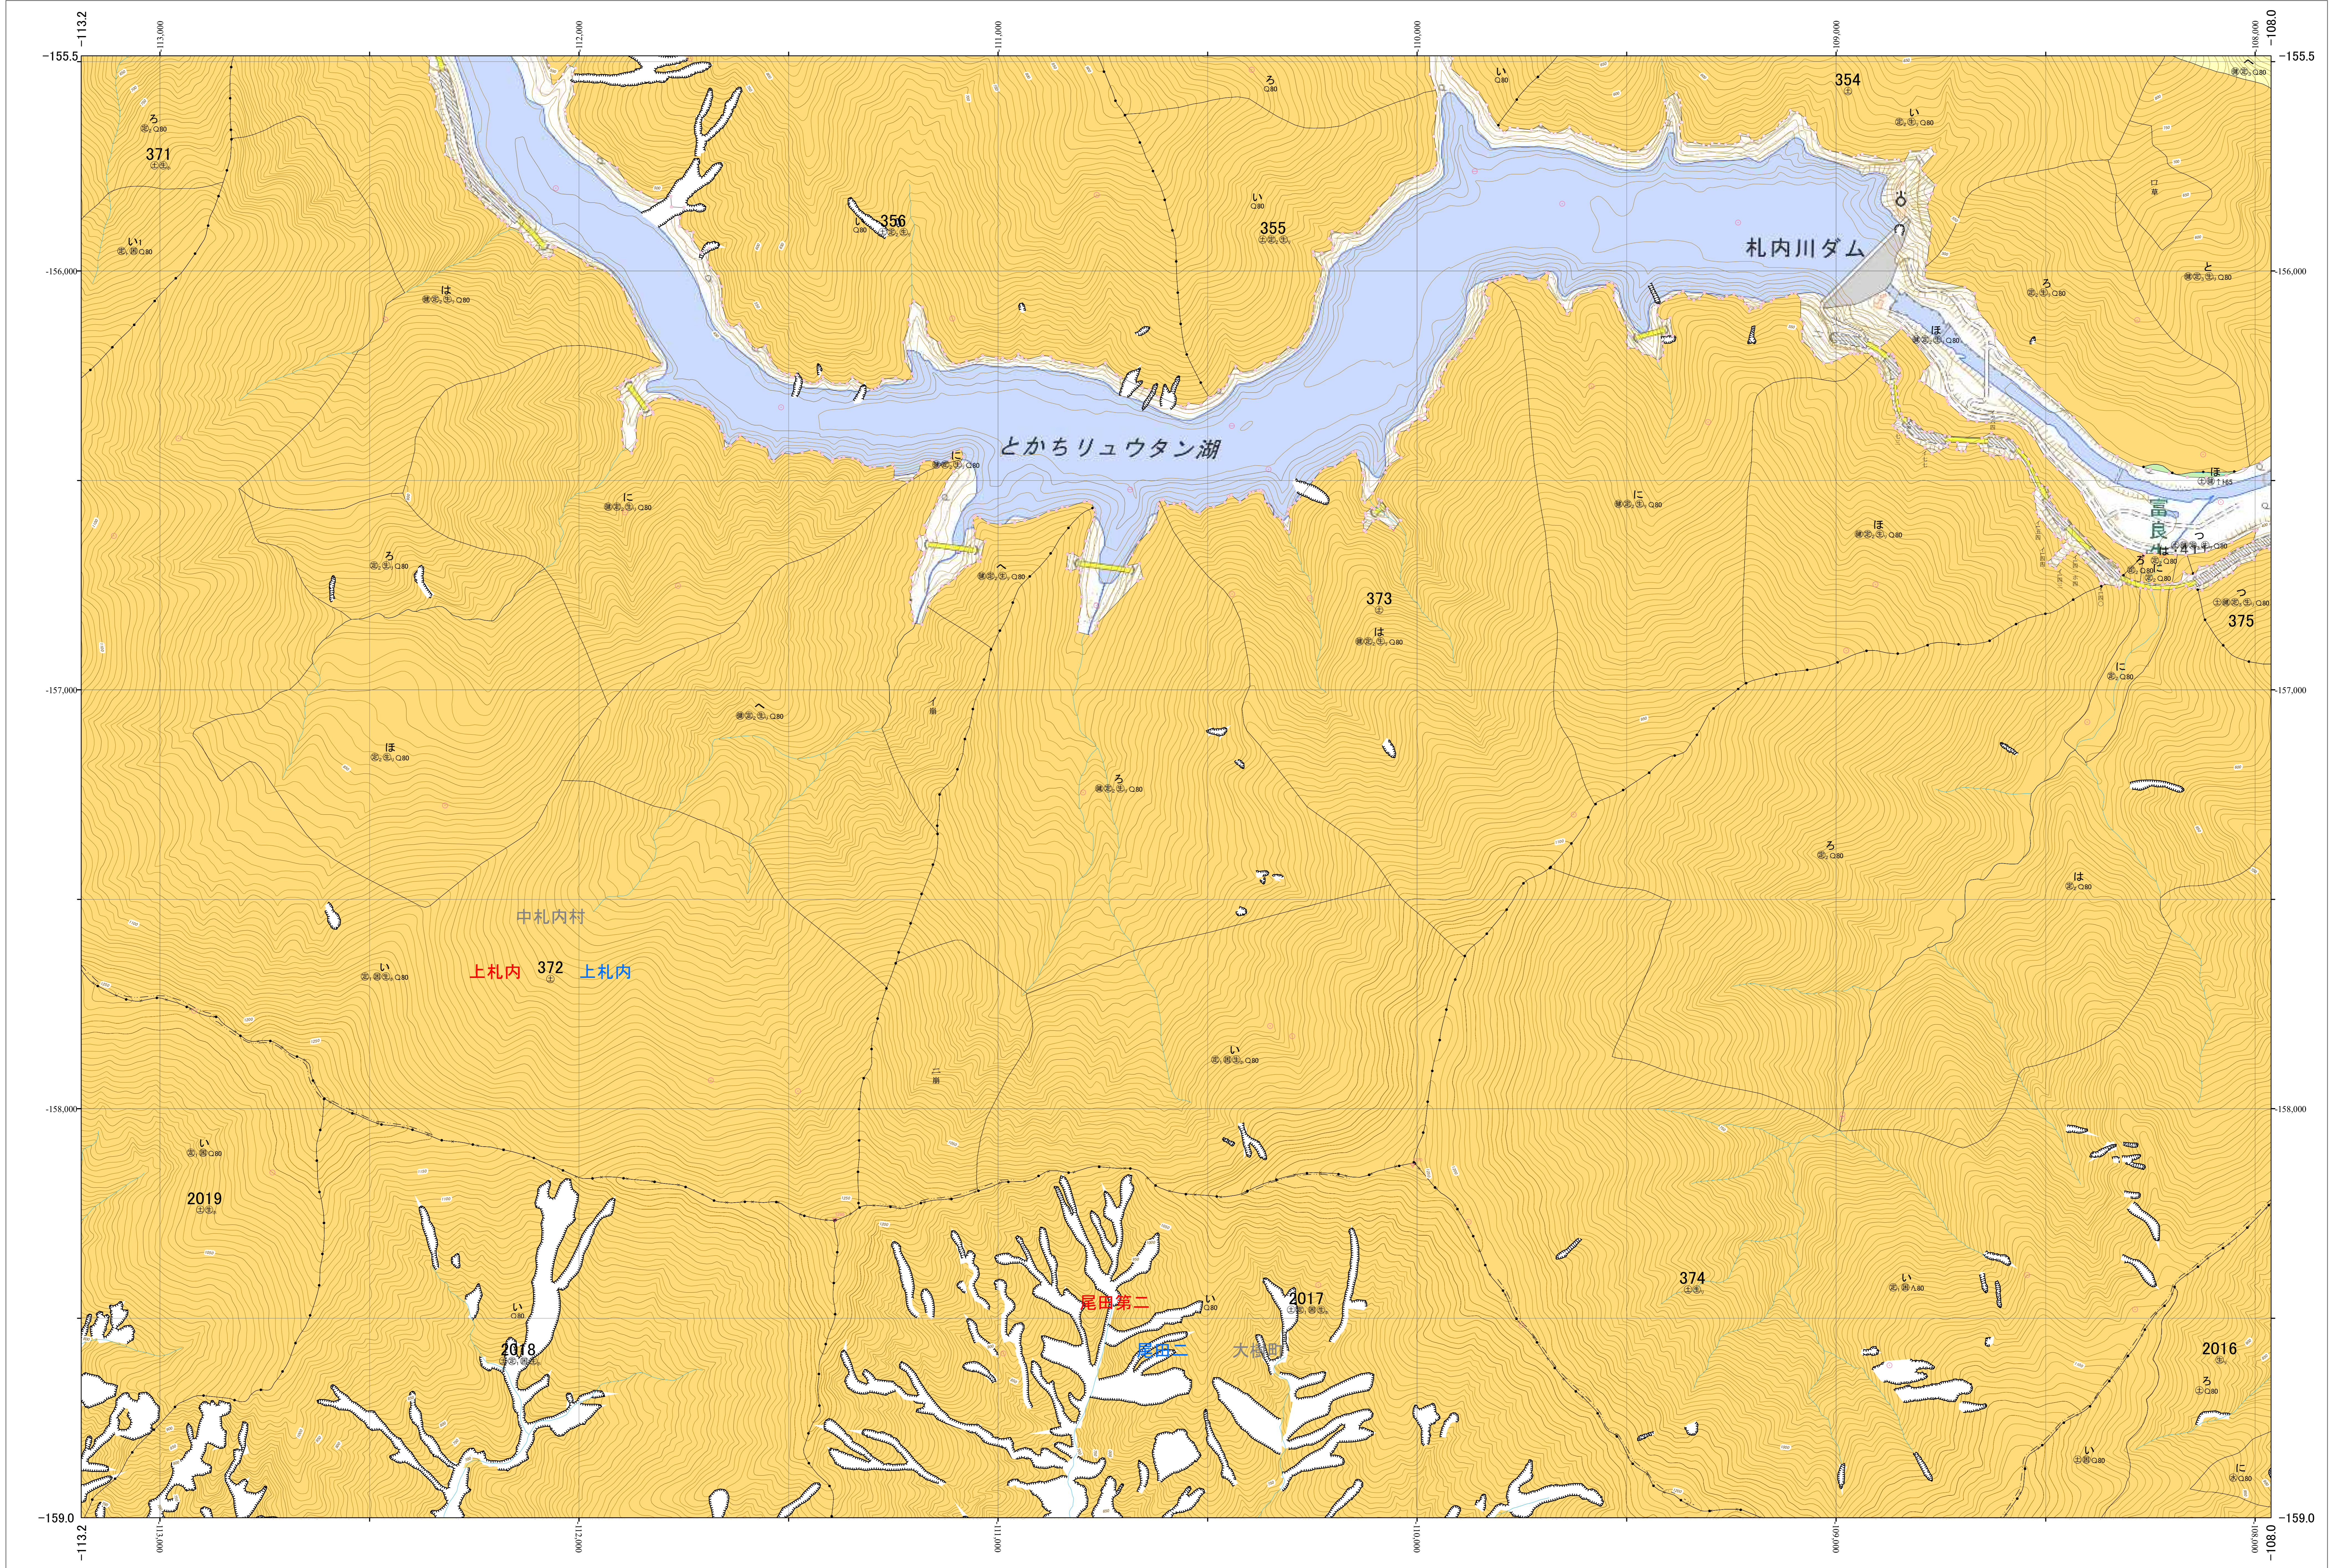

北海道森林管理局 十勝森林計画区  
十勝西部森林管理署 基本図・国有林野施業実施計画図 117 (全161)

第13公共座標

十勝西部 117

林班番号:0353~0356・0371~0375・2016~2021  
令和五年度 第六次樹立

林班番号:0353~0356・0371~0375・2016~2021

北海道森林管理局 十勝西部森林管理署  
十勝西部 117

「測量法に基づく国土院院長承認(使用) R 5JHs 635」  
この地図は、国土院院長の承認を得て、同院発行の電子地形図を用いて作成したものである。  
第三者がさらに複製する場合には、国土院院長の承認を得なければならない。