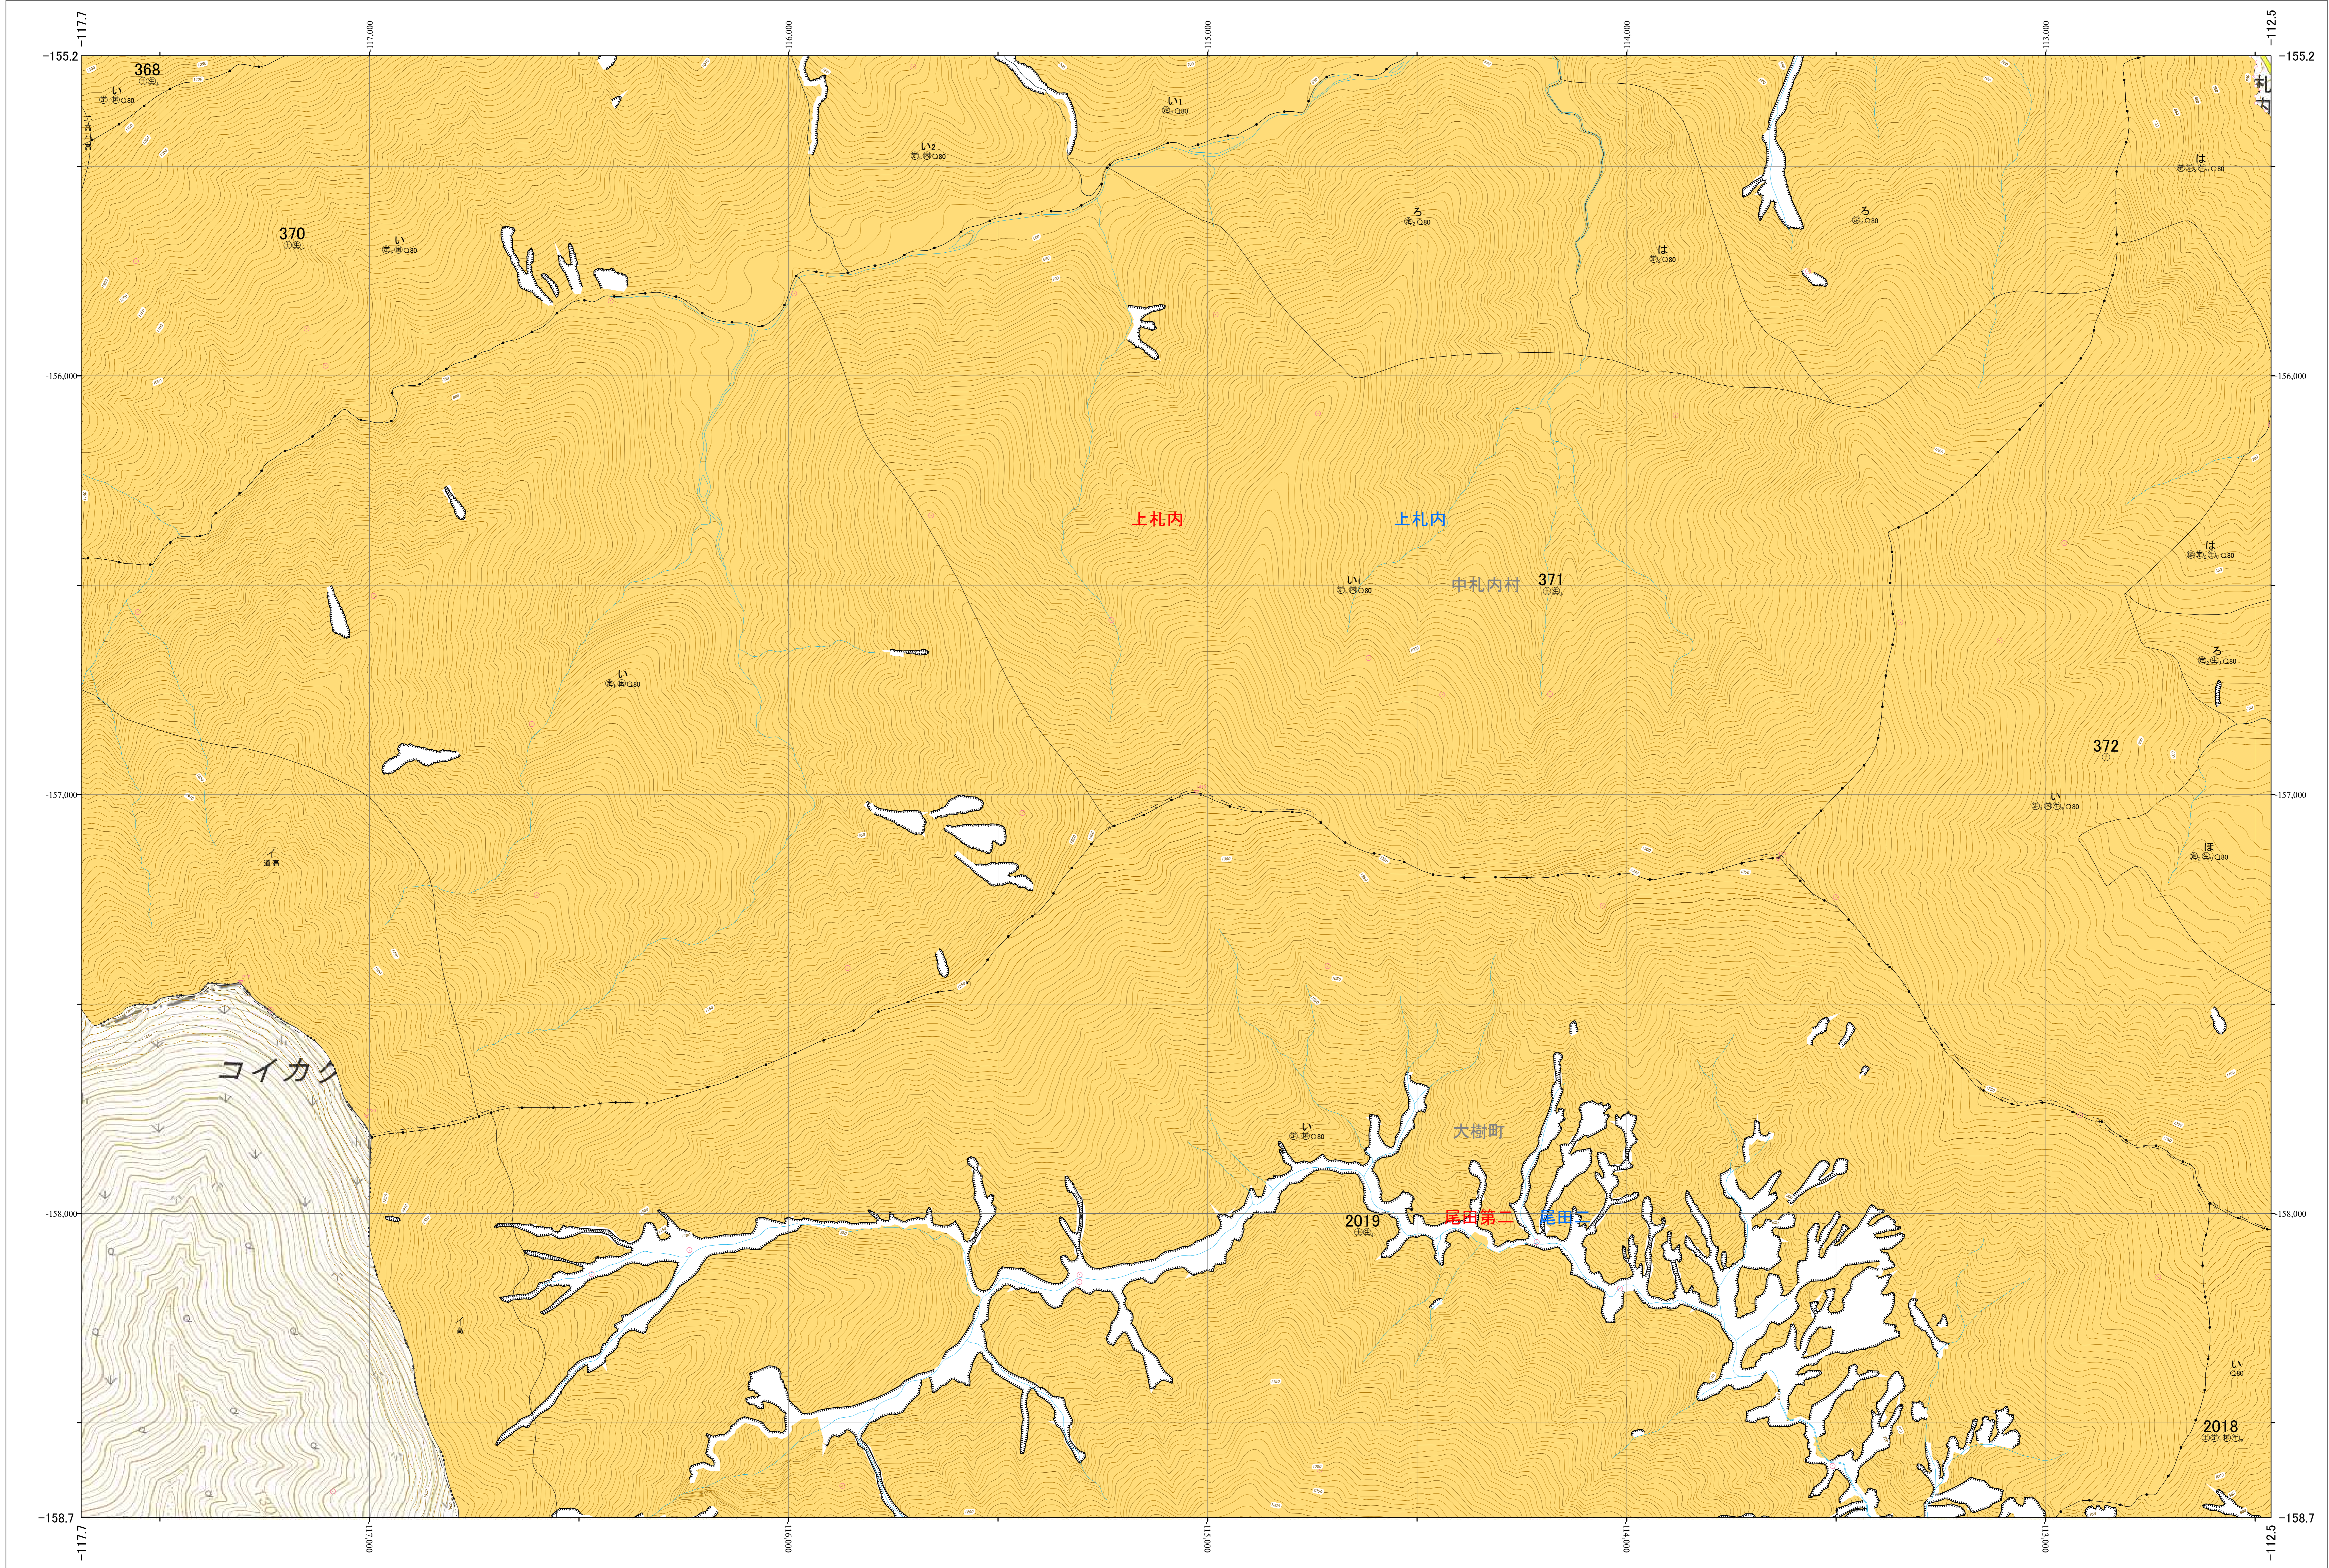

北海道森林管理局 十勝森林計画区
十勝西部森林管理署 基本図・国有林野施業実施計画図 116 (全161)

第13公共座標

十勝西部 116

林班番号: 0368・0370～0372・2018～2019

令和五年度 第六次樹立

林班番号: 0368・0370～0372・2018～2019

十勝西部 116

北海道森林管理局 十勝西部森林管理署

「測量法に基づく国土地理院長承認(使用) R 5JHs 635」
この地図は、国土地理院長の承認を得て、同院発行の電子地形図を用いて作成したものである。
第三者がさらに複製する場合には、国土地理院長の承認を得なければならない。