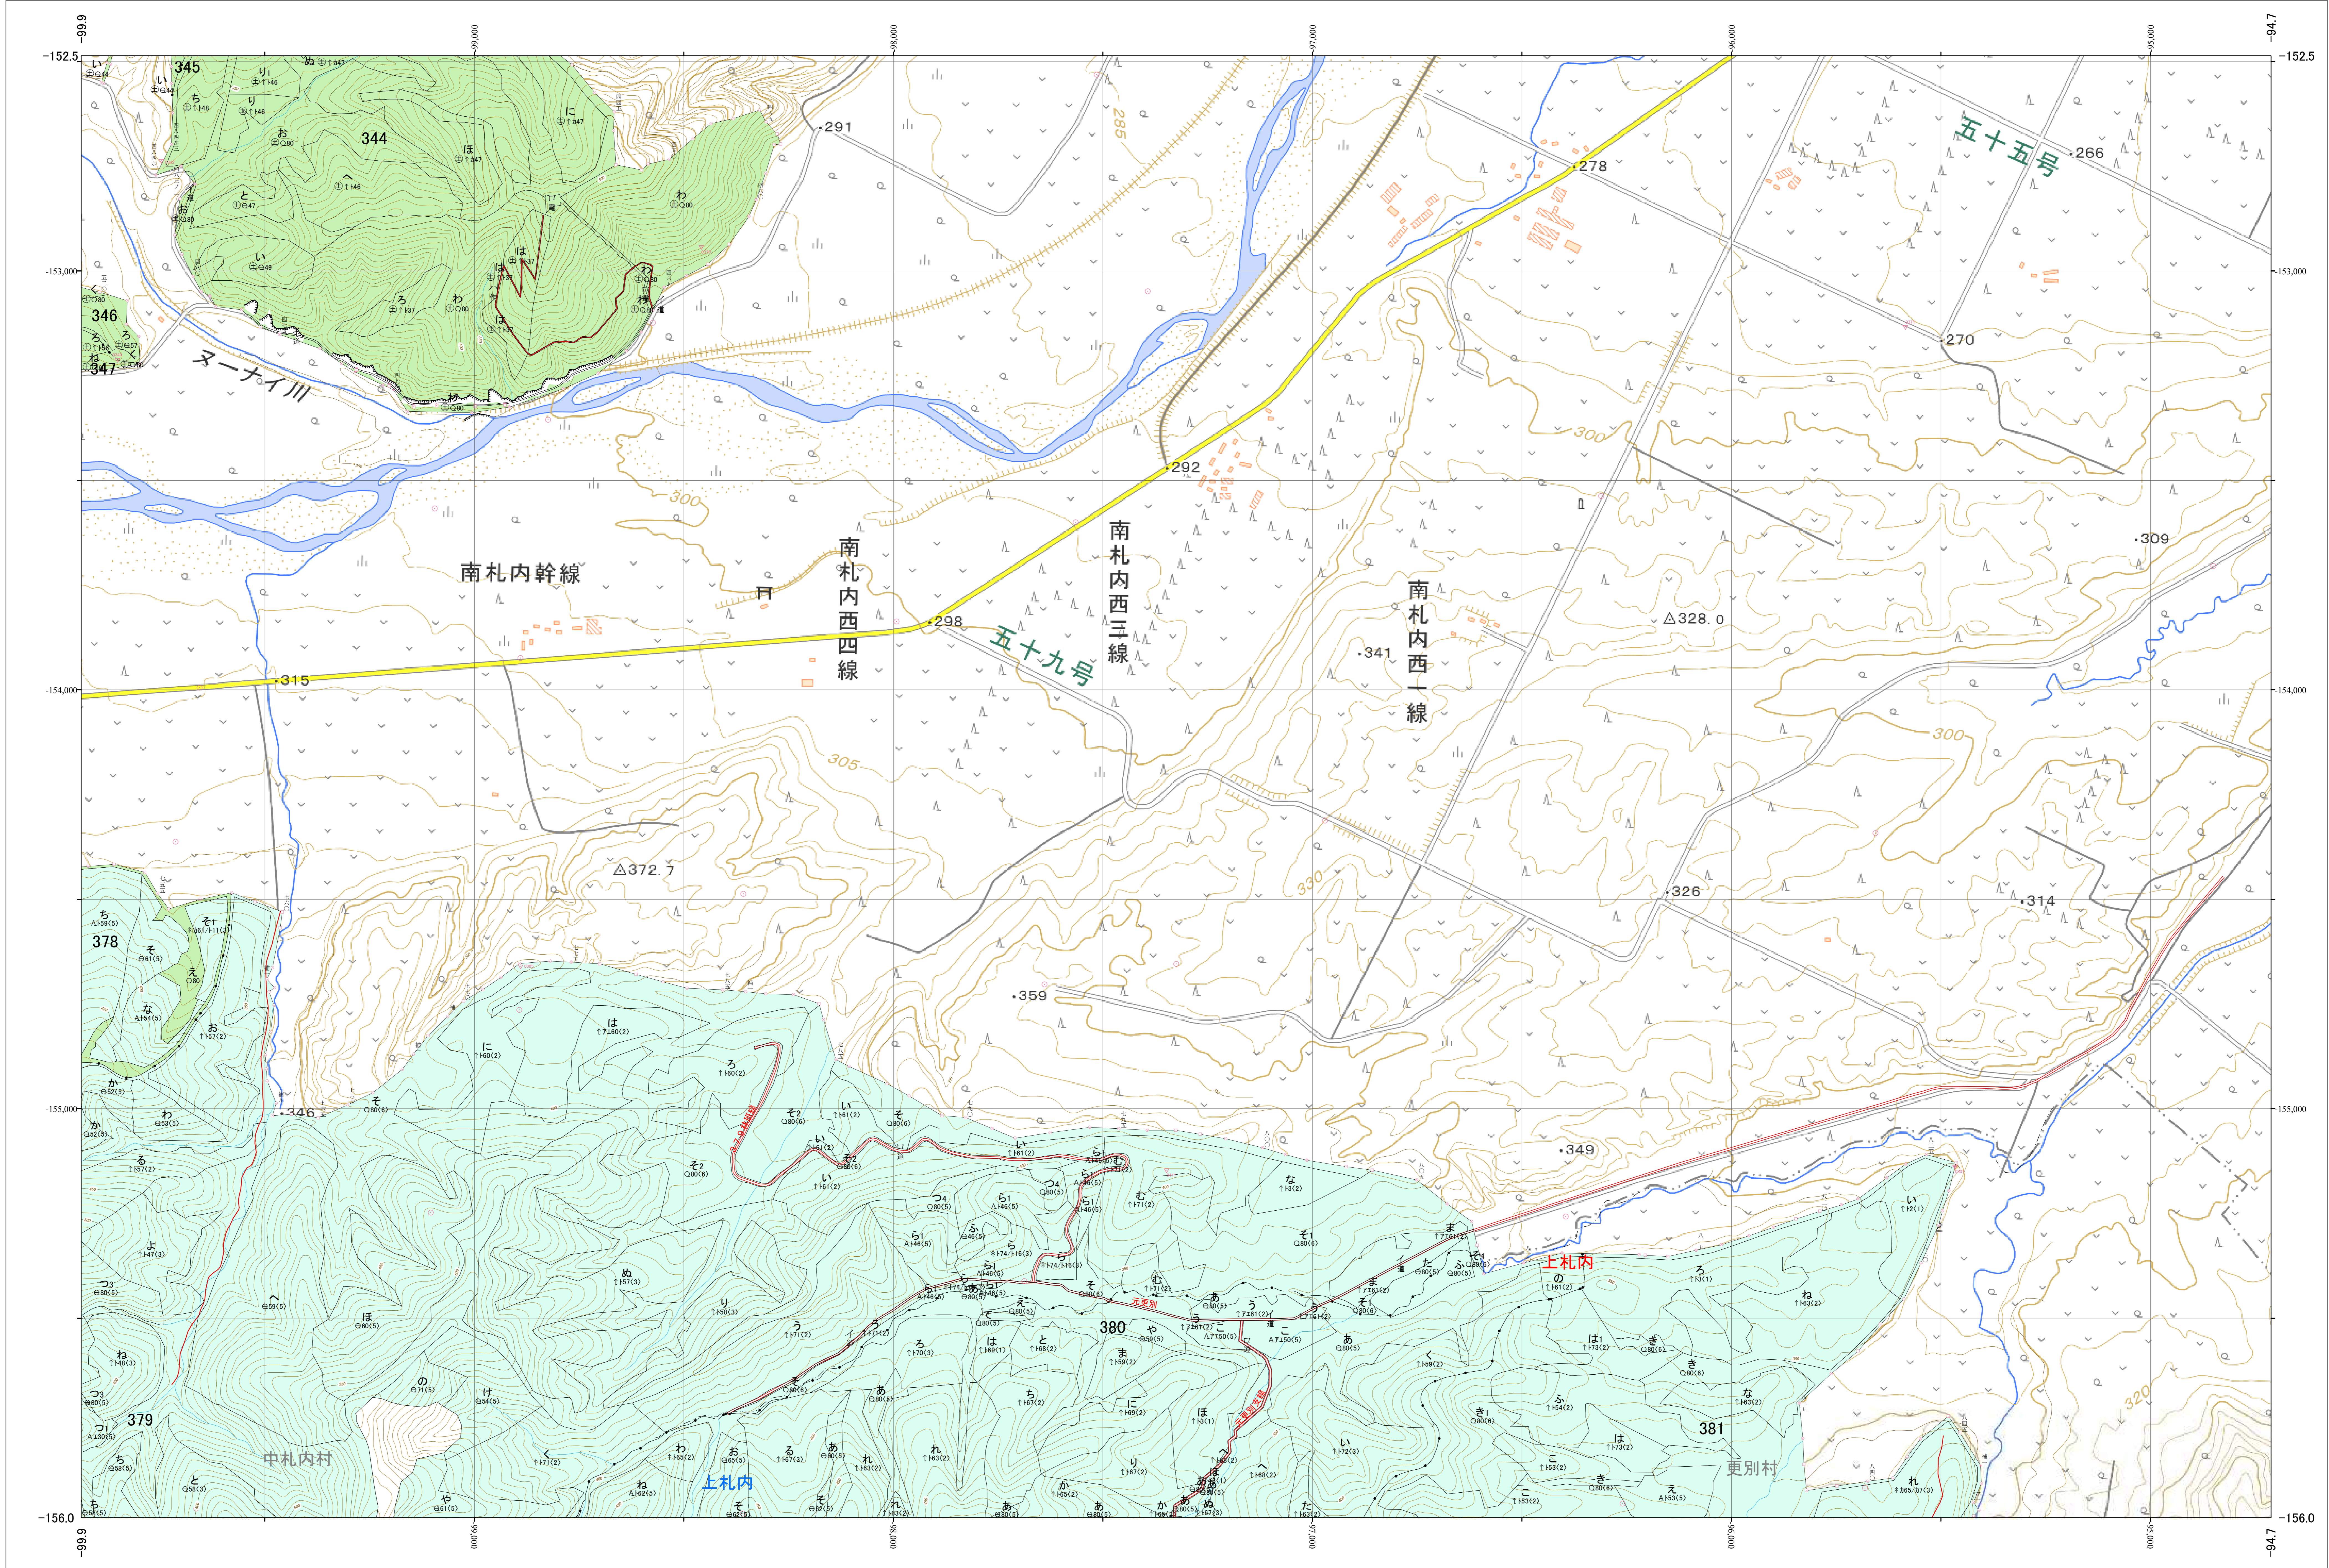

北海道森林管理局 十勝森林計画区
十勝西部森林管理署 基本図・国有林野施業実施計画図 114 (全161)

第13公共座標

十勝西部 114

林班番号: 0344~0347・0378~0381・2007

令和五年度 第六次樹立

林班番号: 0344~0347・0378~0381・2007

北海道森林管理局 十勝西部森林管理署
十勝西部 114

「測量法に基づく国土院院長承認(使用) R 5JHs 635」
この地図は、国土院院長の承認を得て、同院発行の電子地形図を用いて作成したものである。
第三者がさらに複製する場合には、国土院院長の承認を得なければならない。