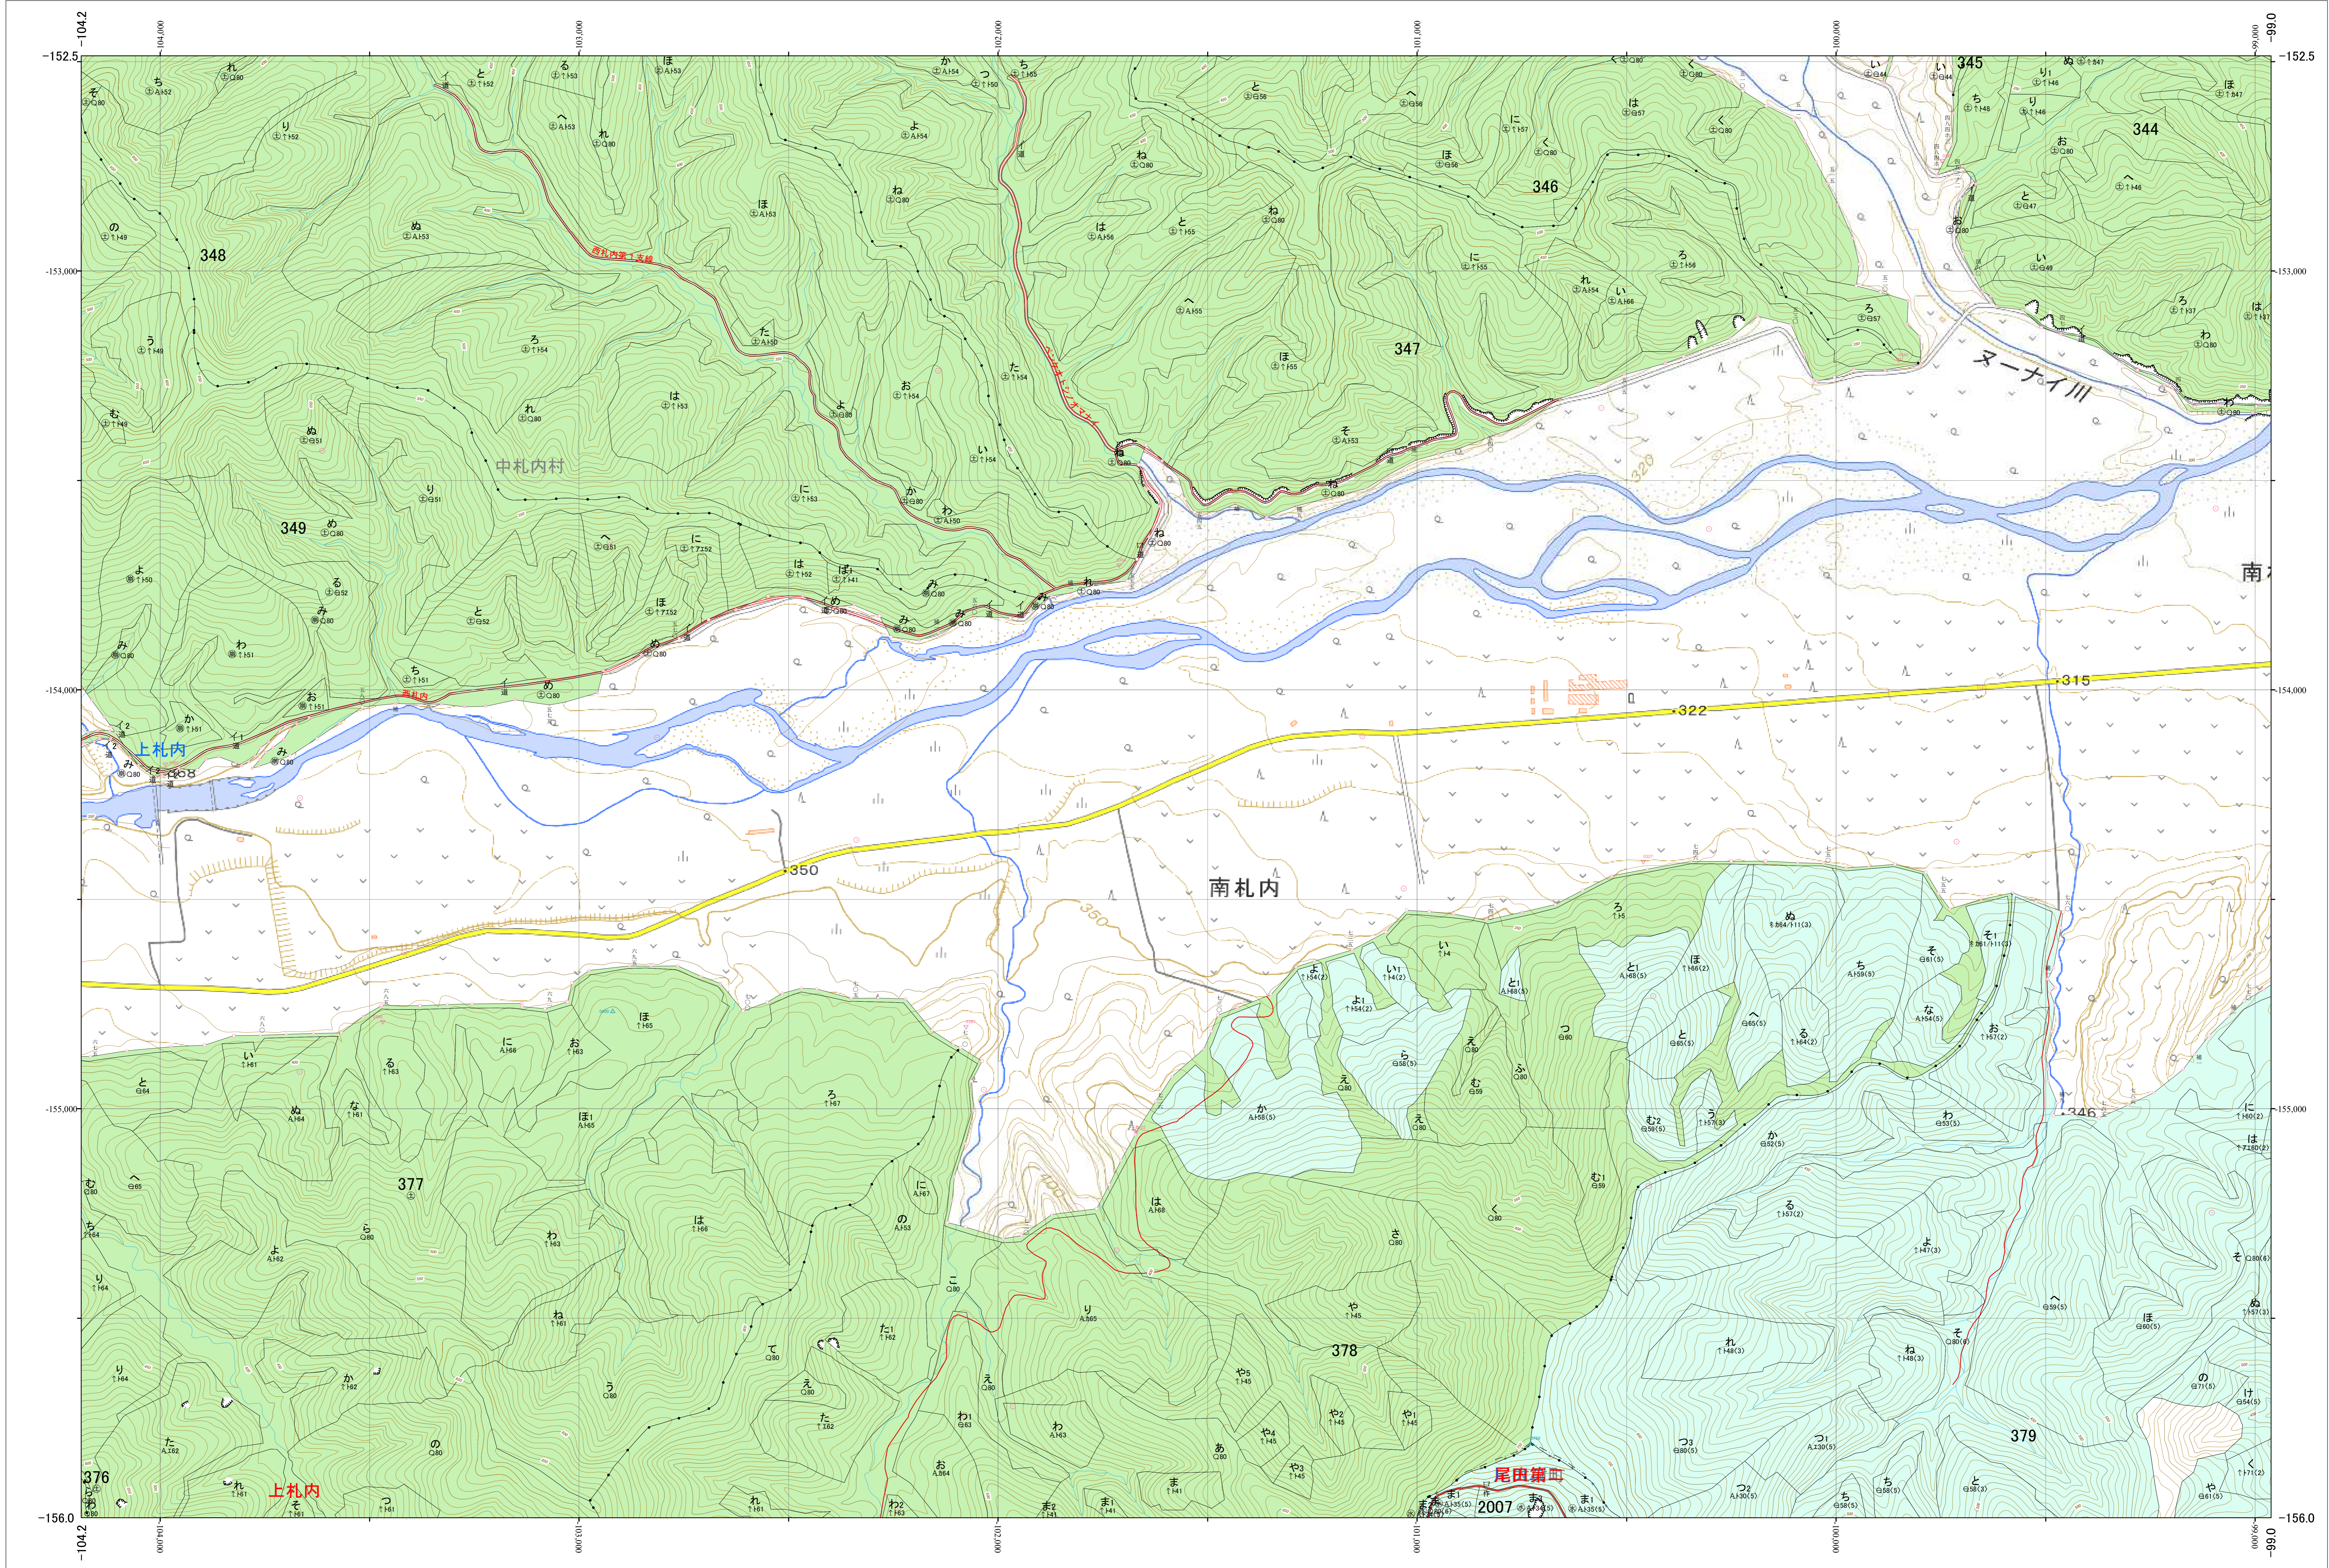

北海道森林管理局 十勝森林計画区  
十勝西部森林管理署 基本図・国有林野施業実施計画図 113 (全161)

第13公共座標

十勝西部 113

林班番号: 0344~0350・0376~0380・2007

令和五年度 第六次樹立

林班番号: 0344~0350・0376~0380・2007

北海道森林管理局 十勝西部森林管理署  
十勝西部 113

「測量法に基づく国土院院長承認(使用) R 5JHs 635」  
この地図は、国土院院長の承認を得て、同院発行の電子地形図を用いて作成したものである。  
第三者がさらに複製する場合には、国土院院長の承認を得なければならない。