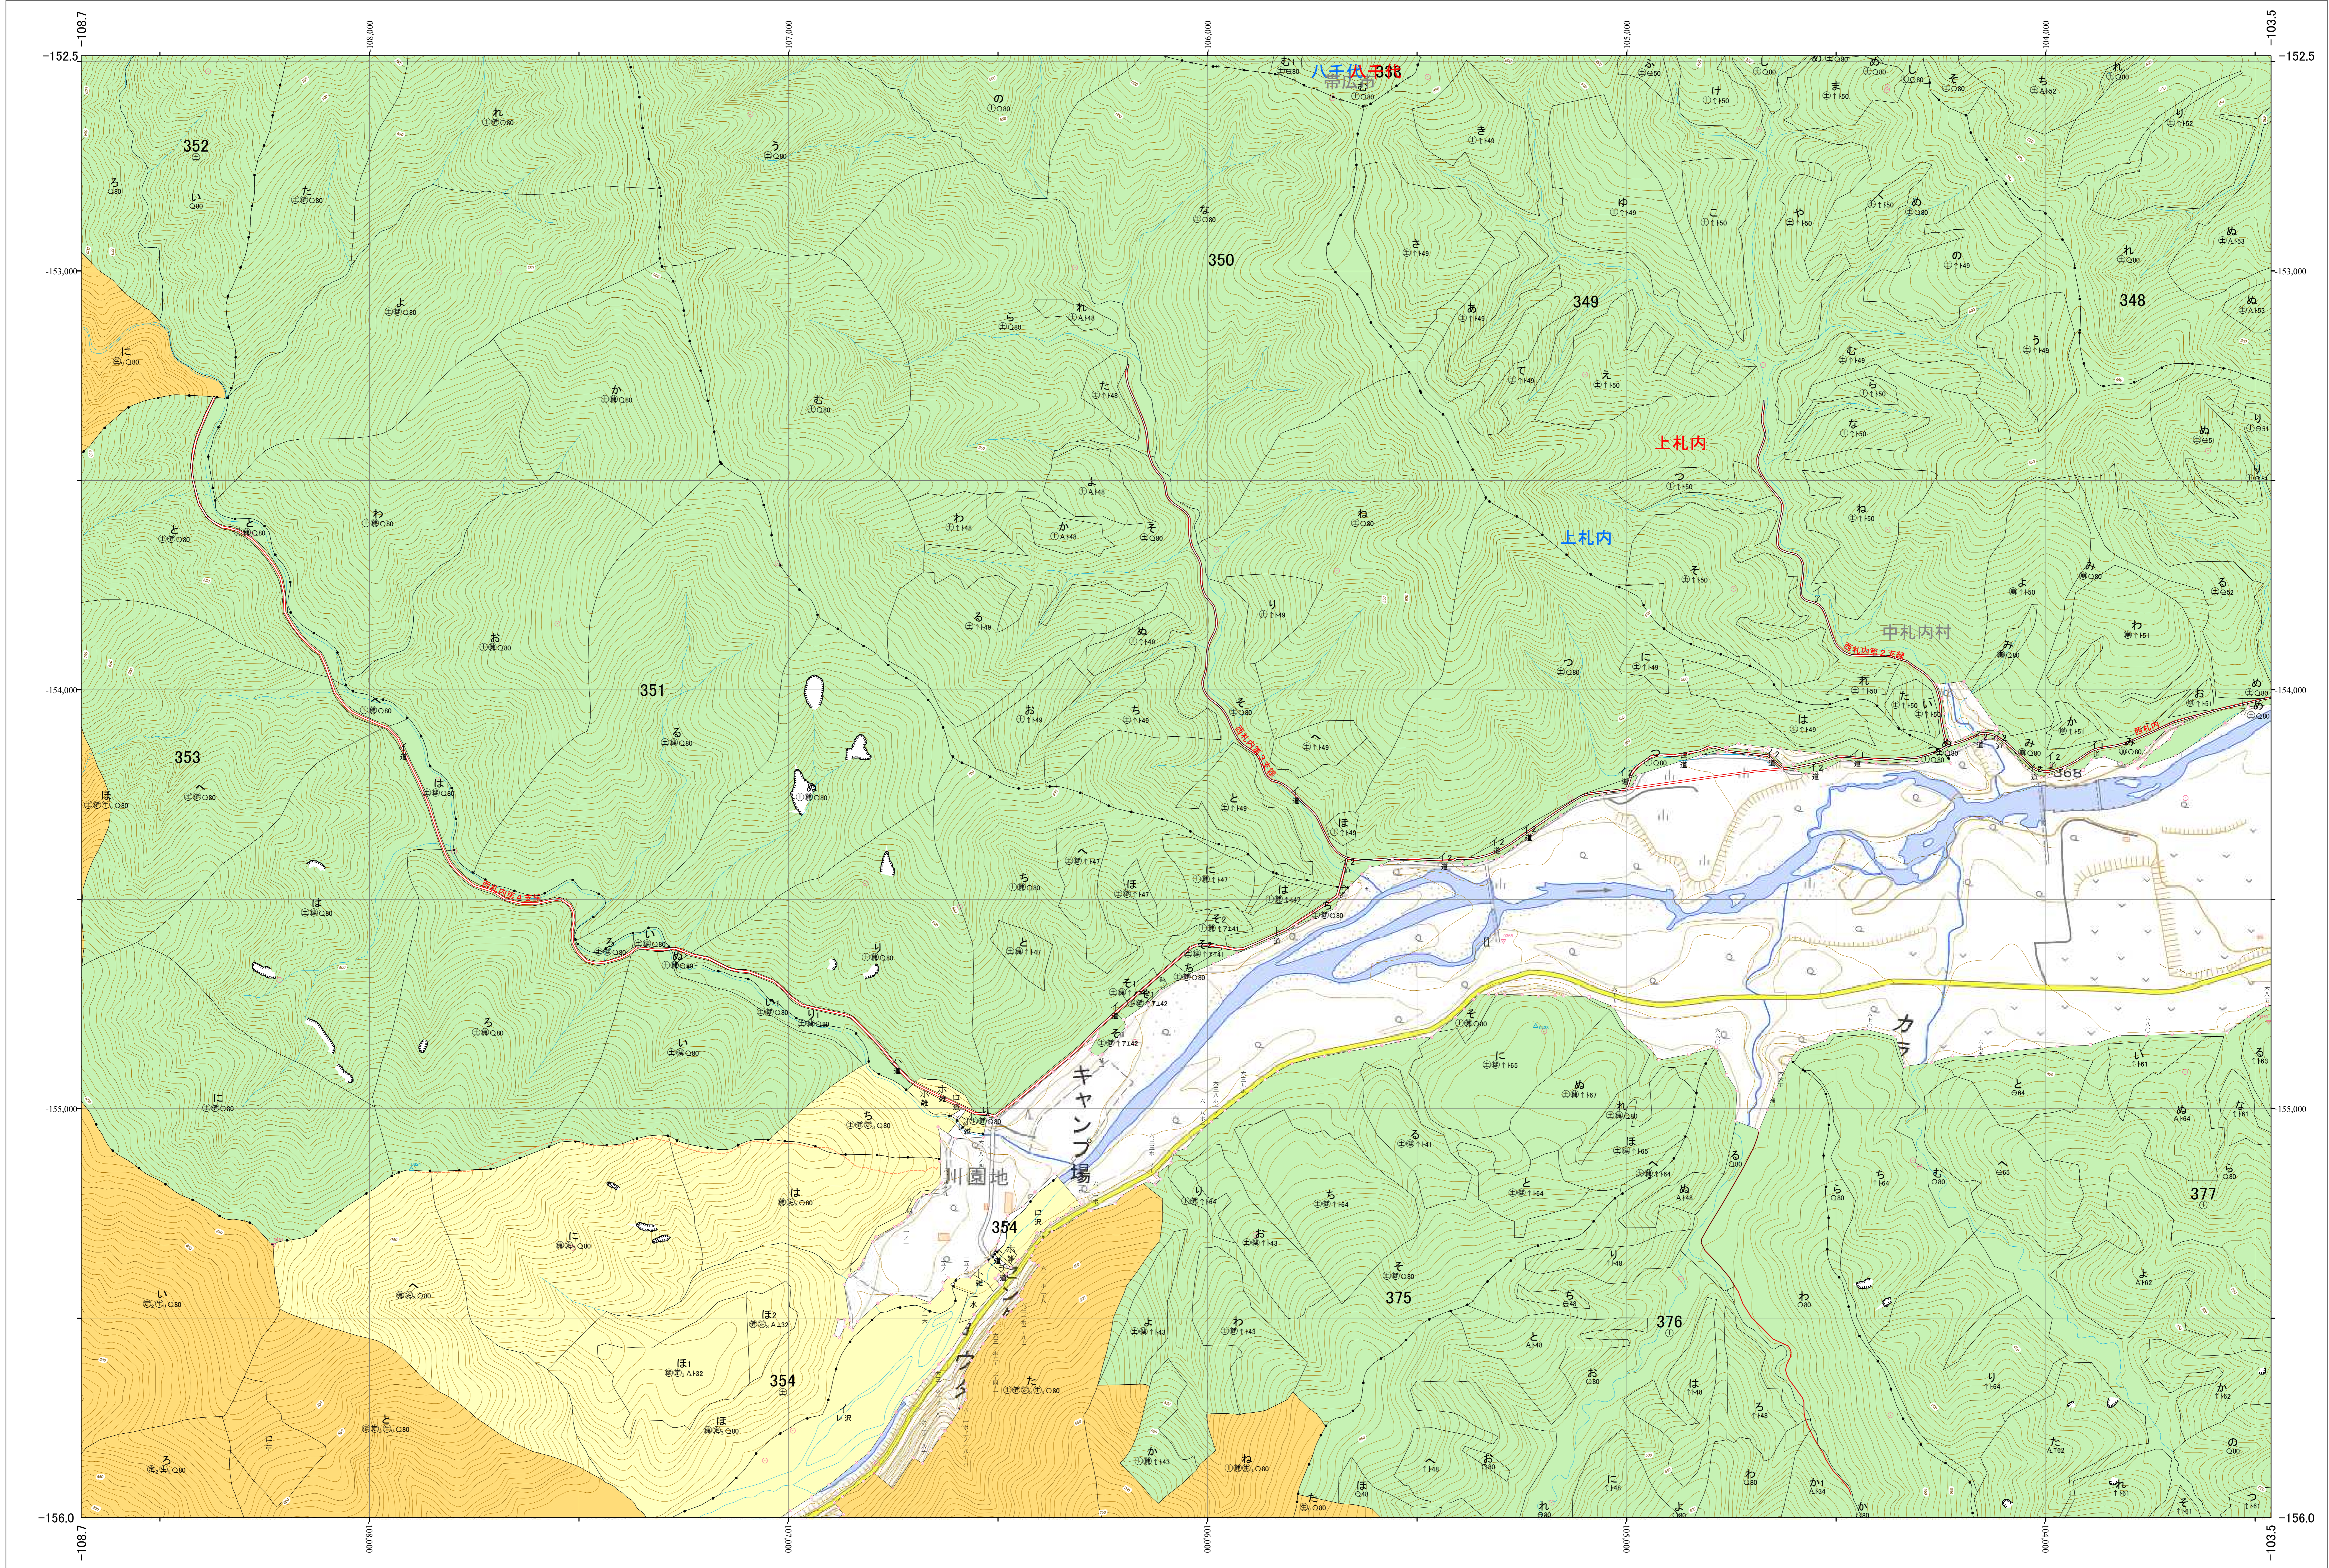

北海道森林管理局 十勝森林計画区  
十勝西部森林管理署 基本図・国有林野施業実施計画図 112 (全161)

第13公共座標

十勝西部 112

林班番号: 0337~0339・0348~0354・0373・0375~0377

令和五年度 第六次樹立

林班番号: 0337~0339・0348~0354・0373・0375~0377

十勝西部 112

北海道森林管理局 十勝西部森林管理署

1:5,000

「測量法に基づく国土地理院長承認(使用) R5JHs 635」  
この地図は、国土地理院長の承認を得て、同院発行の電子地形図を用いて作成したものである。  
第三者がさらに複製する場合には、国土地理院長の承認を得なければならない。