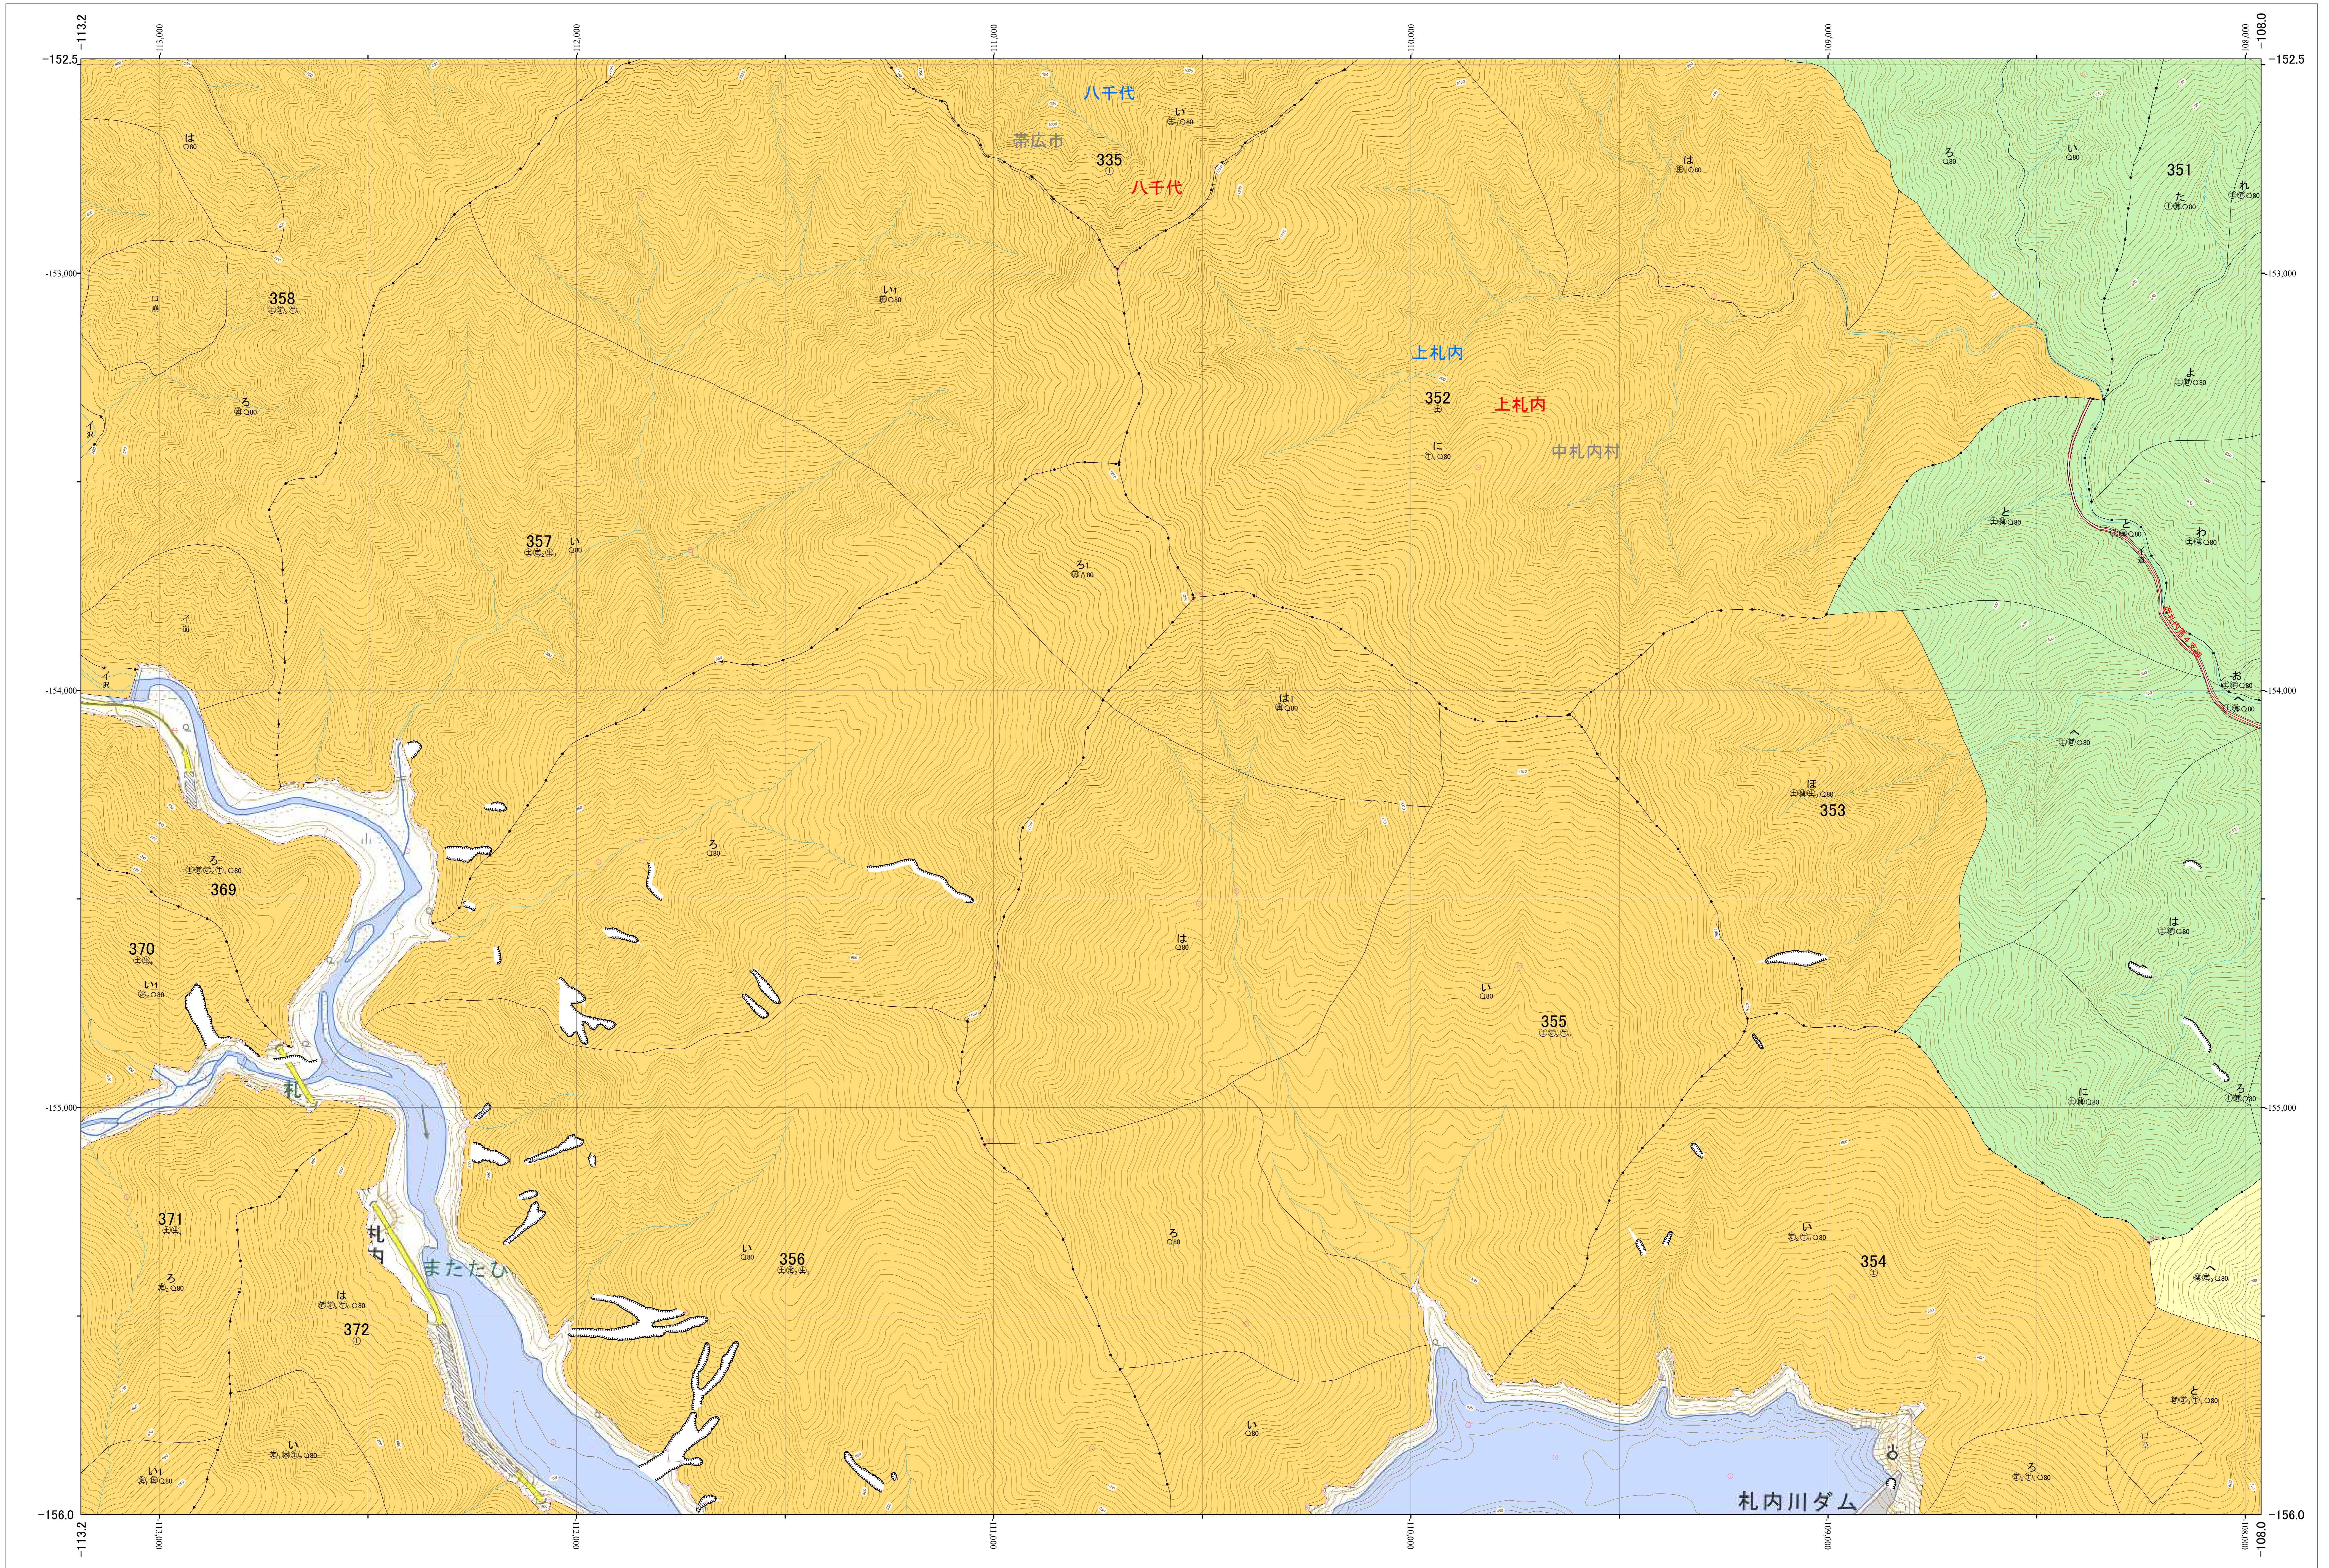

北海道森林管理局 十勝森林計画区
十勝西部森林管理署 基本図・国有林野施業実施計画図 111 (全161)

第13公共座標

十勝西部 111

林班番号: 0335・0351~0358・0369~0373

林班番号: 0335・0351~0358・0369~0373
令和五年度 第六次樹立

北海道森林管理局 十勝西部森林管理署

十勝西部 111

「測量法に基づく国土地理院長承認(使用) R 5JHs 635」
この地図は、国土地理院長の承認を得て、同院発行の電子地形図を用いて作成したものである。
第三者がさらに複製する場合には、国土地理院長の承認を得なければならない。