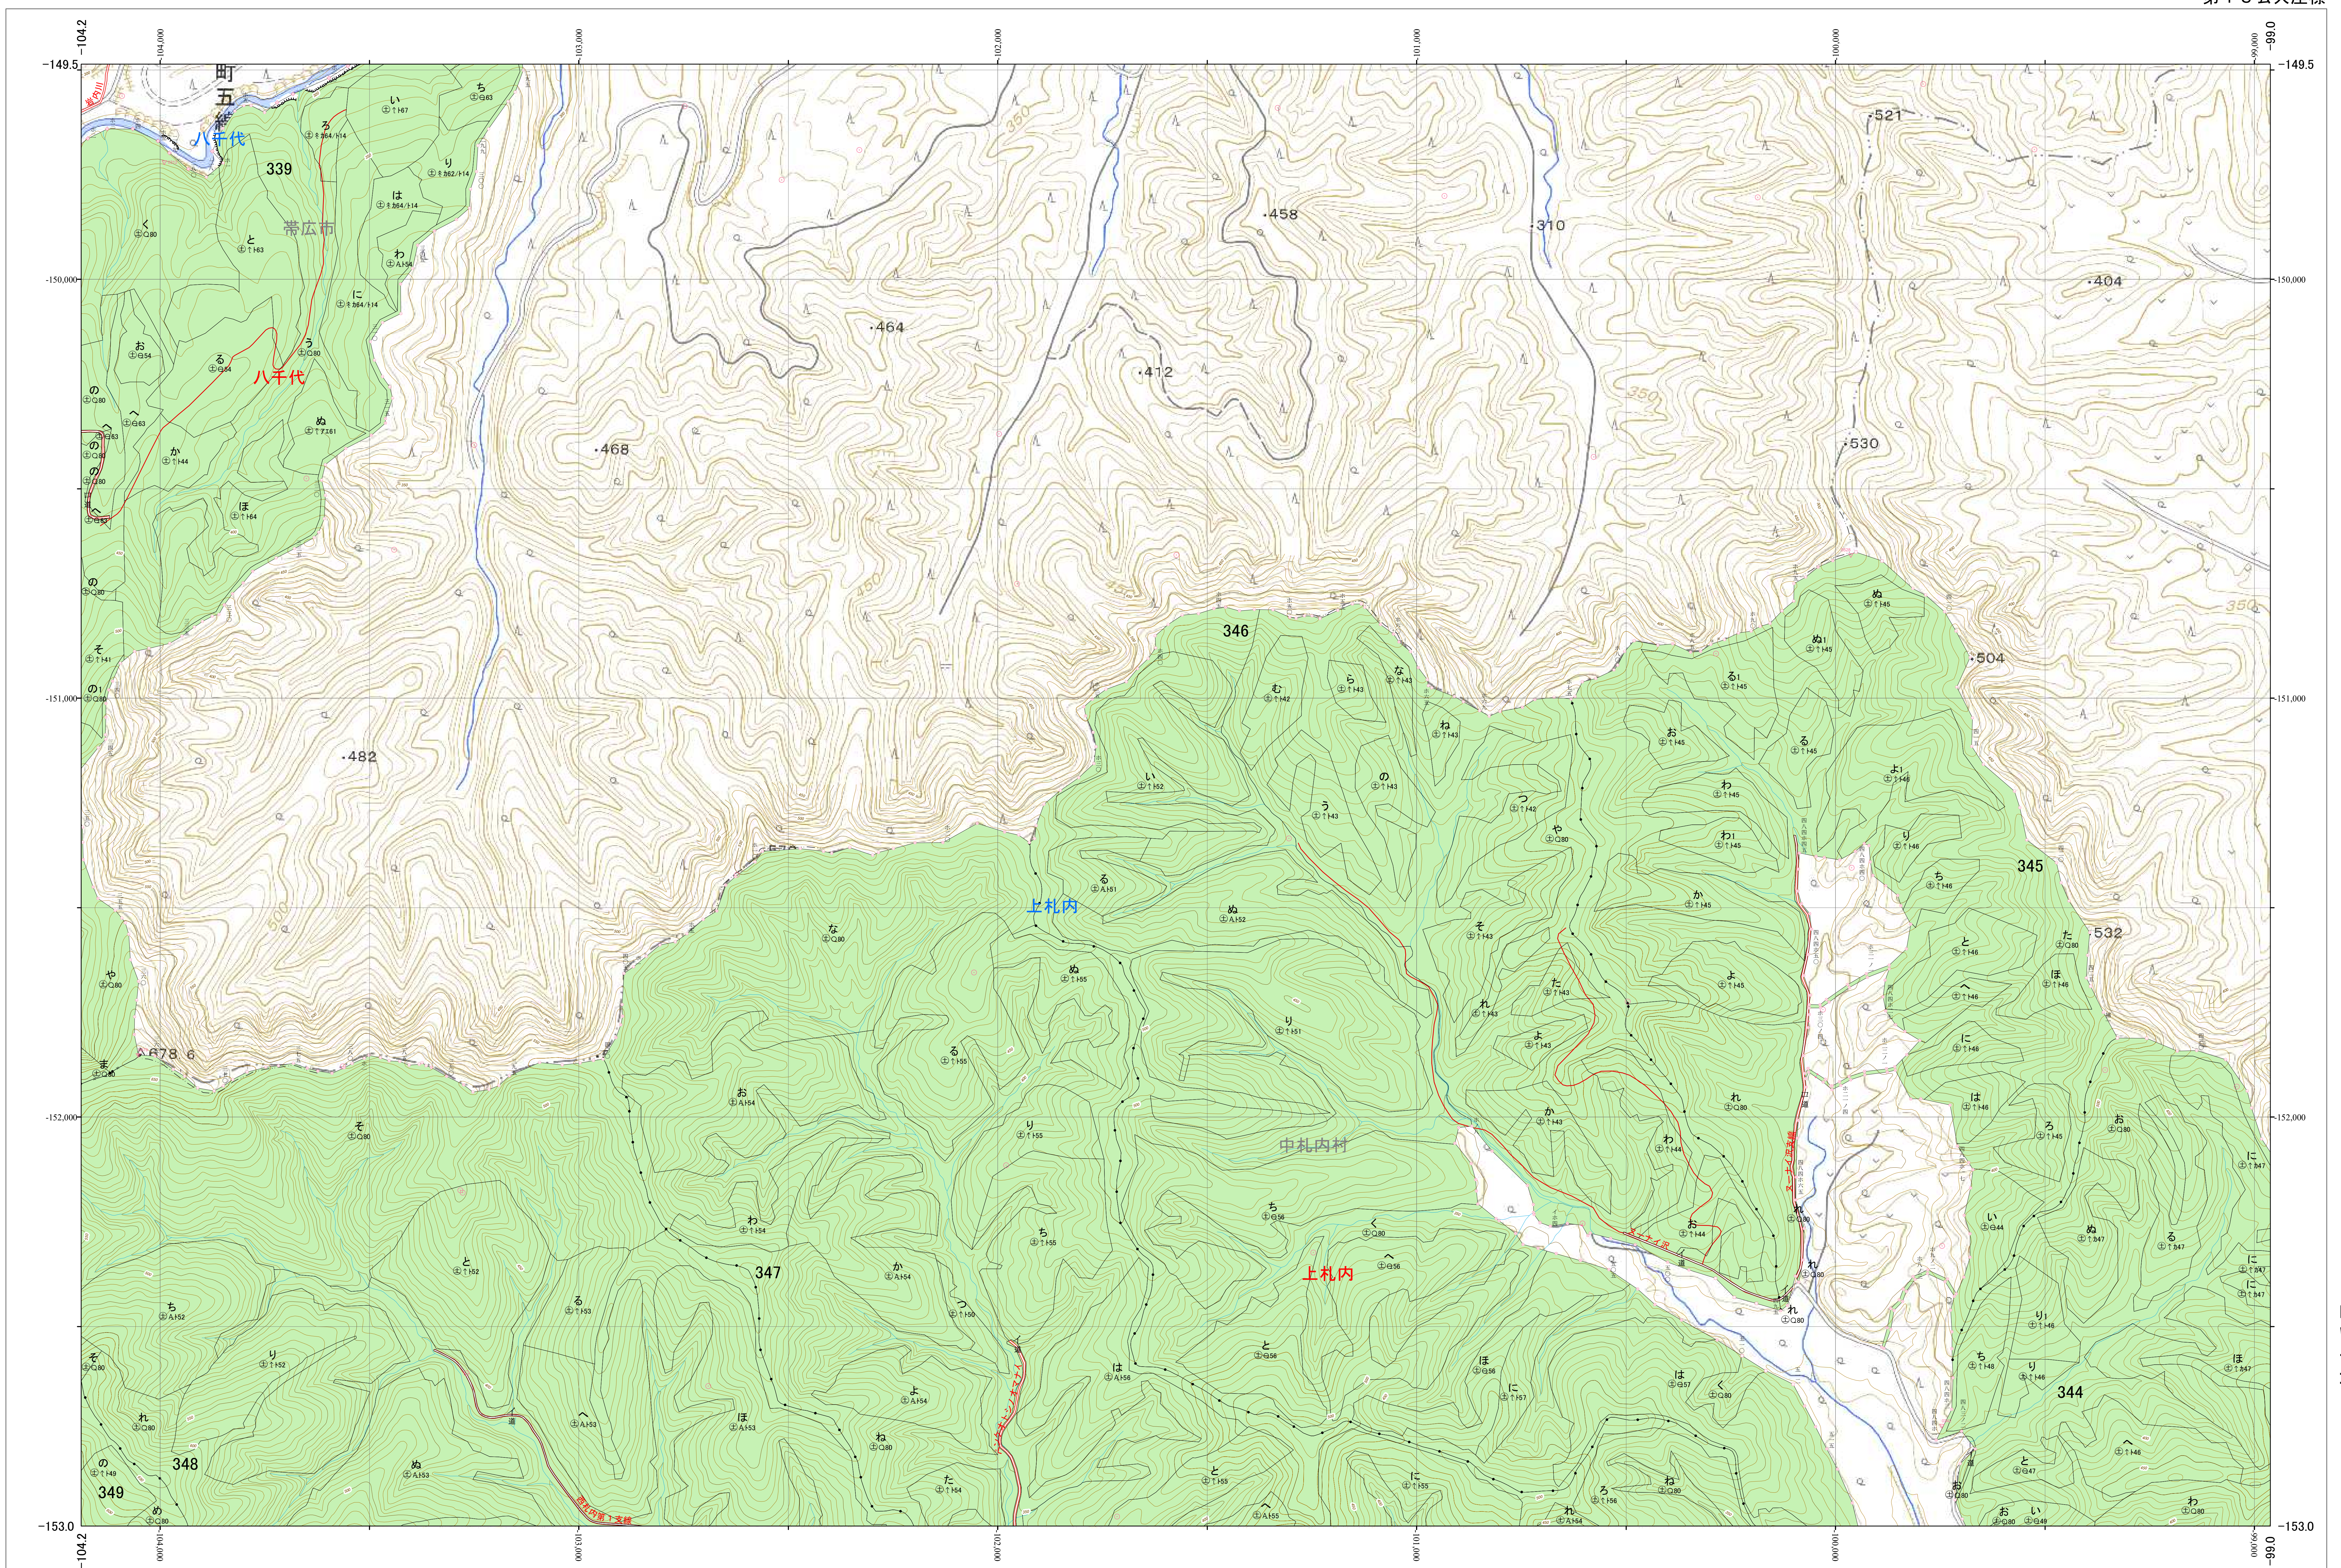

北海道森林管理局 十勝森林計画区
十勝西部森林管理署 基本図・国有林野施業実施計画図 107 (全161)

第13公共座標

十勝西部 107

林班番号: 0322・0339・0344~0349

令和五年度 第六次樹立

林班番号: 0322・0339・0344~0349

北海道森林管理局 十勝西部森林管理署
十勝西部 107

「測量法に基づく国土院院長承認(使用) R 5JHs 635」
この地図は、国土院院長の承認を得て、同院発行の電子地形図を用いて作成したものである。
第三者がさらに複製する場合には、国土院院長の承認を得なければならない。