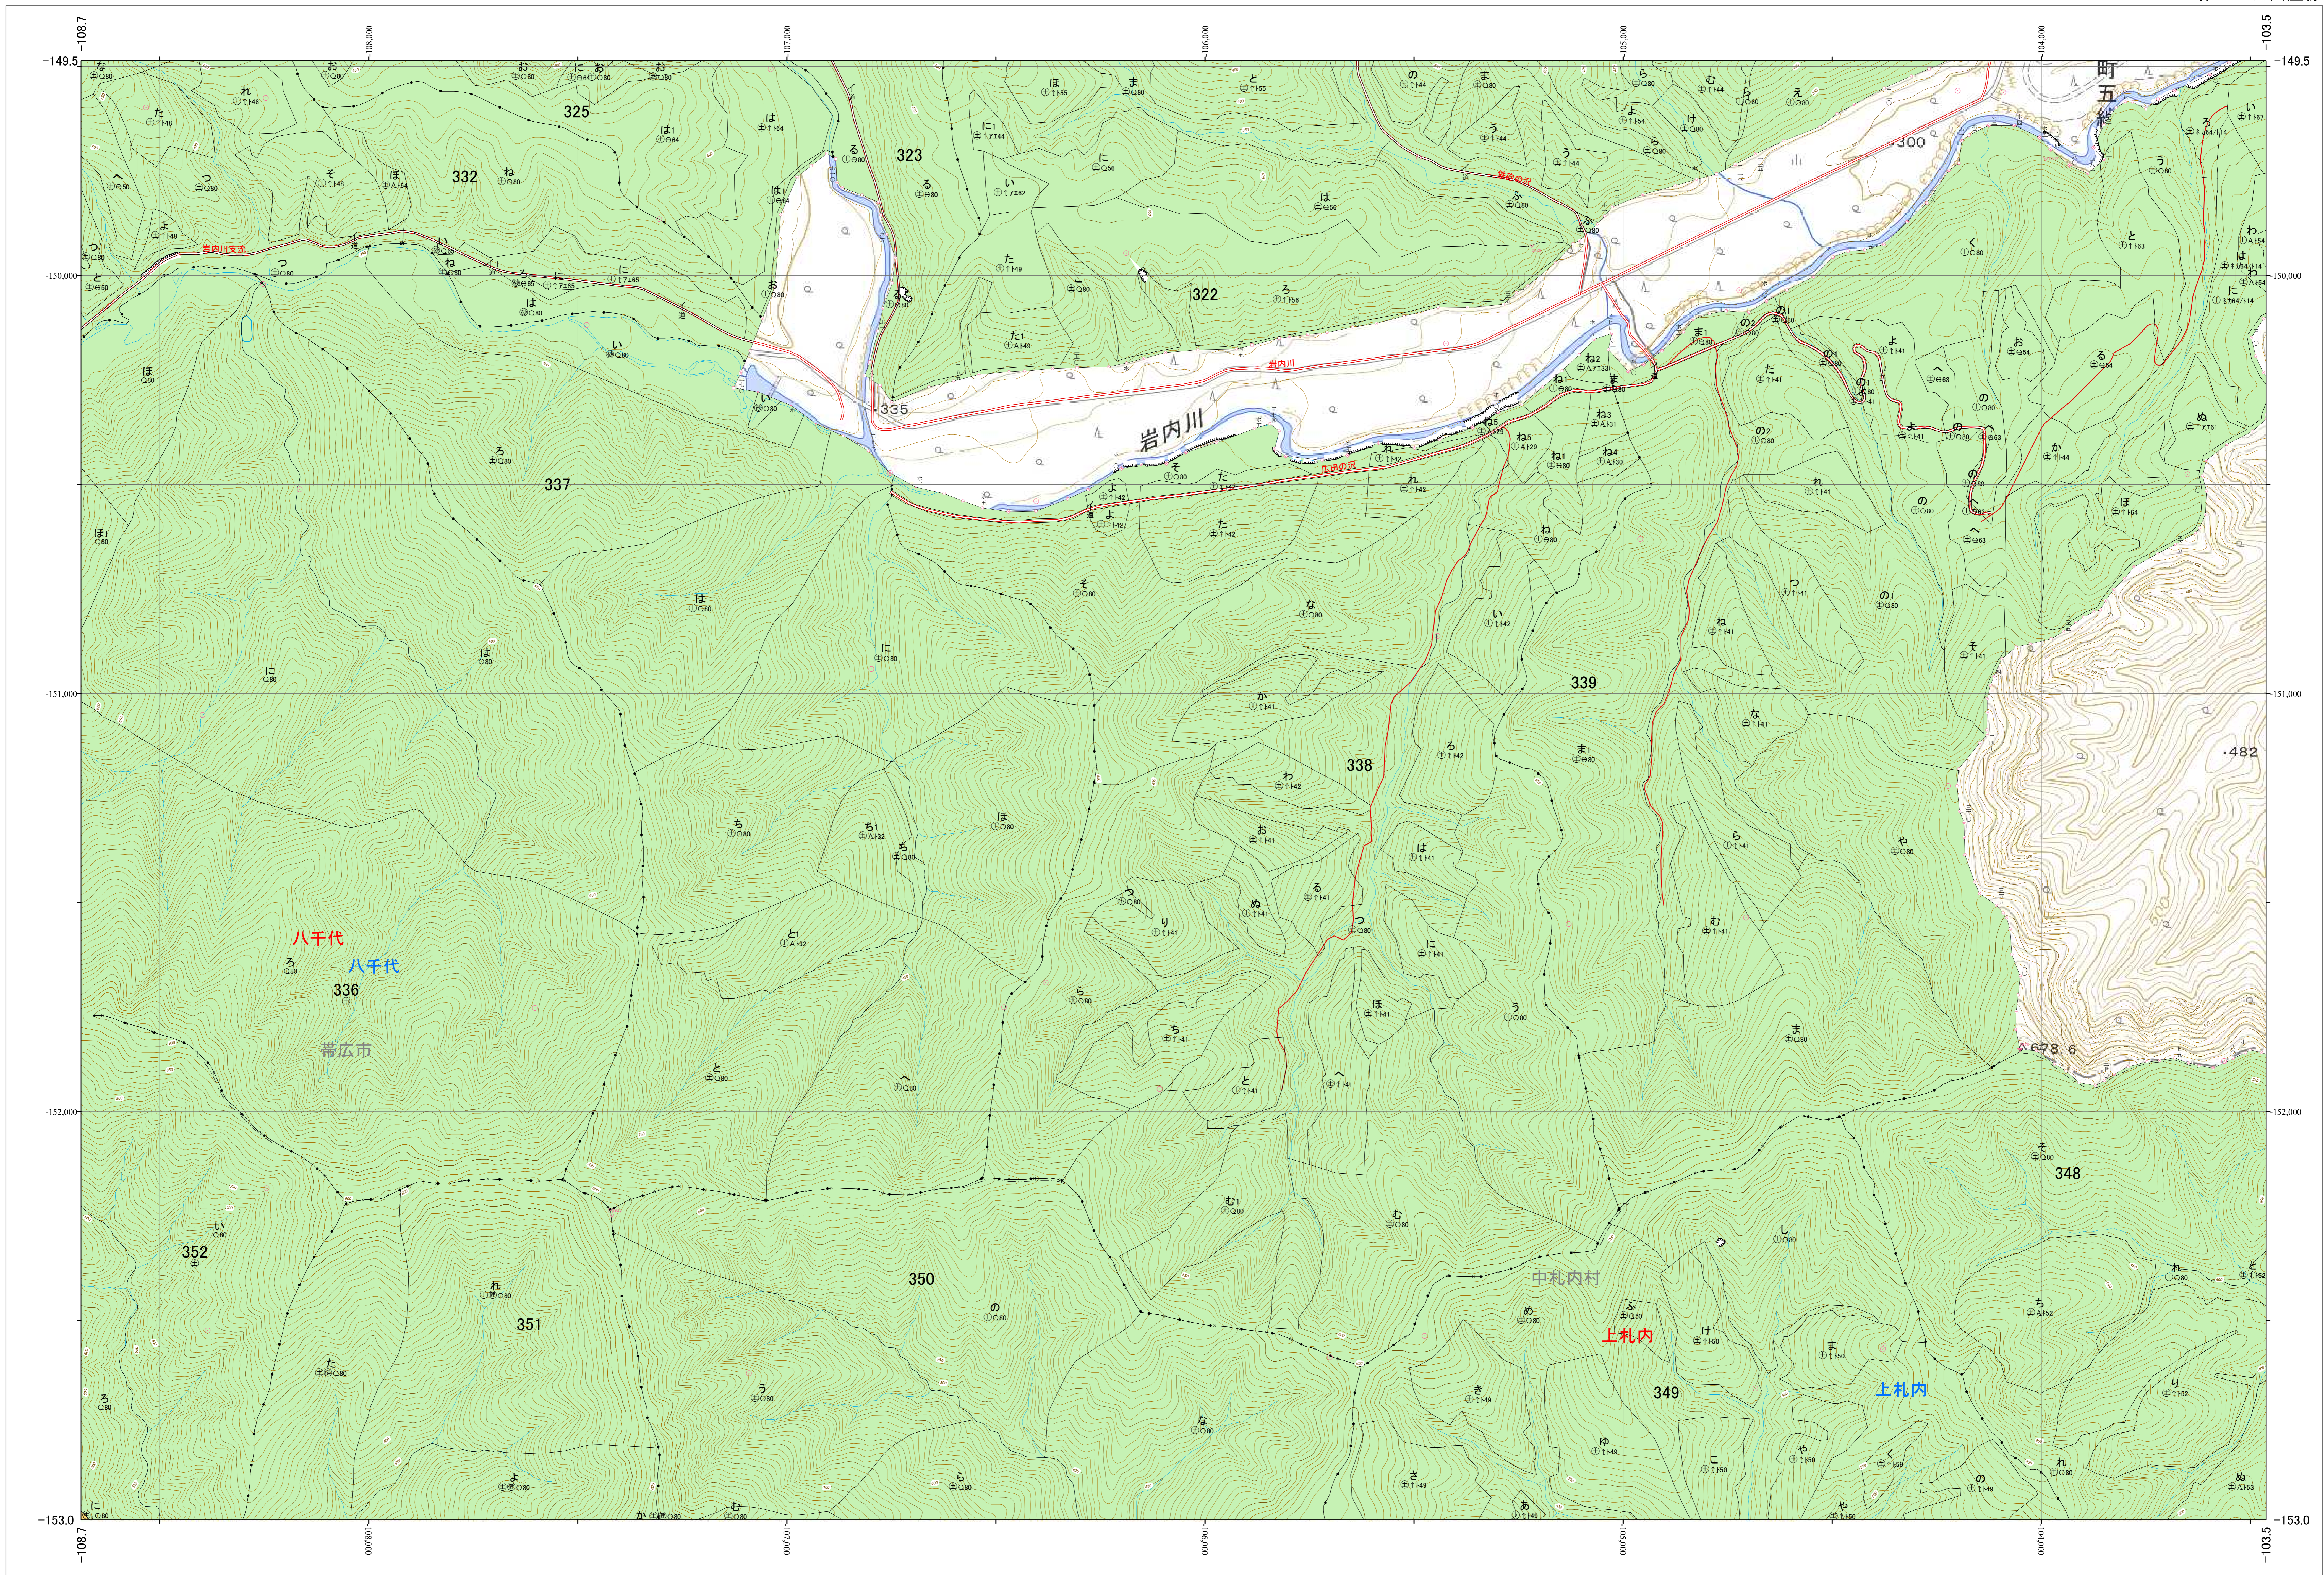

北海道森林管理局 十勝森林計画区
十勝西部森林管理署 基本図・国有林野施業実施計画図 106 (全161)

第13公共座標

十勝西部 106

林班番号: 0322~0323・0325・0332・0336~0339・0348~0352

林班番号: 0322~0323・0325・0332・0336~0339・0348~0352

北海道森林管理局 十勝西部森林管理署

令和五年度 第六次樹立

「測量法に基づく国土地理院長承認(使用) R 5JHs 635」
この地図は、国土地理院長の承認を得て、同院発行の電子地形図を用いて作成したものである。
第三者がさらに複製する場合には、国土地理院長の承認を得なければならない。