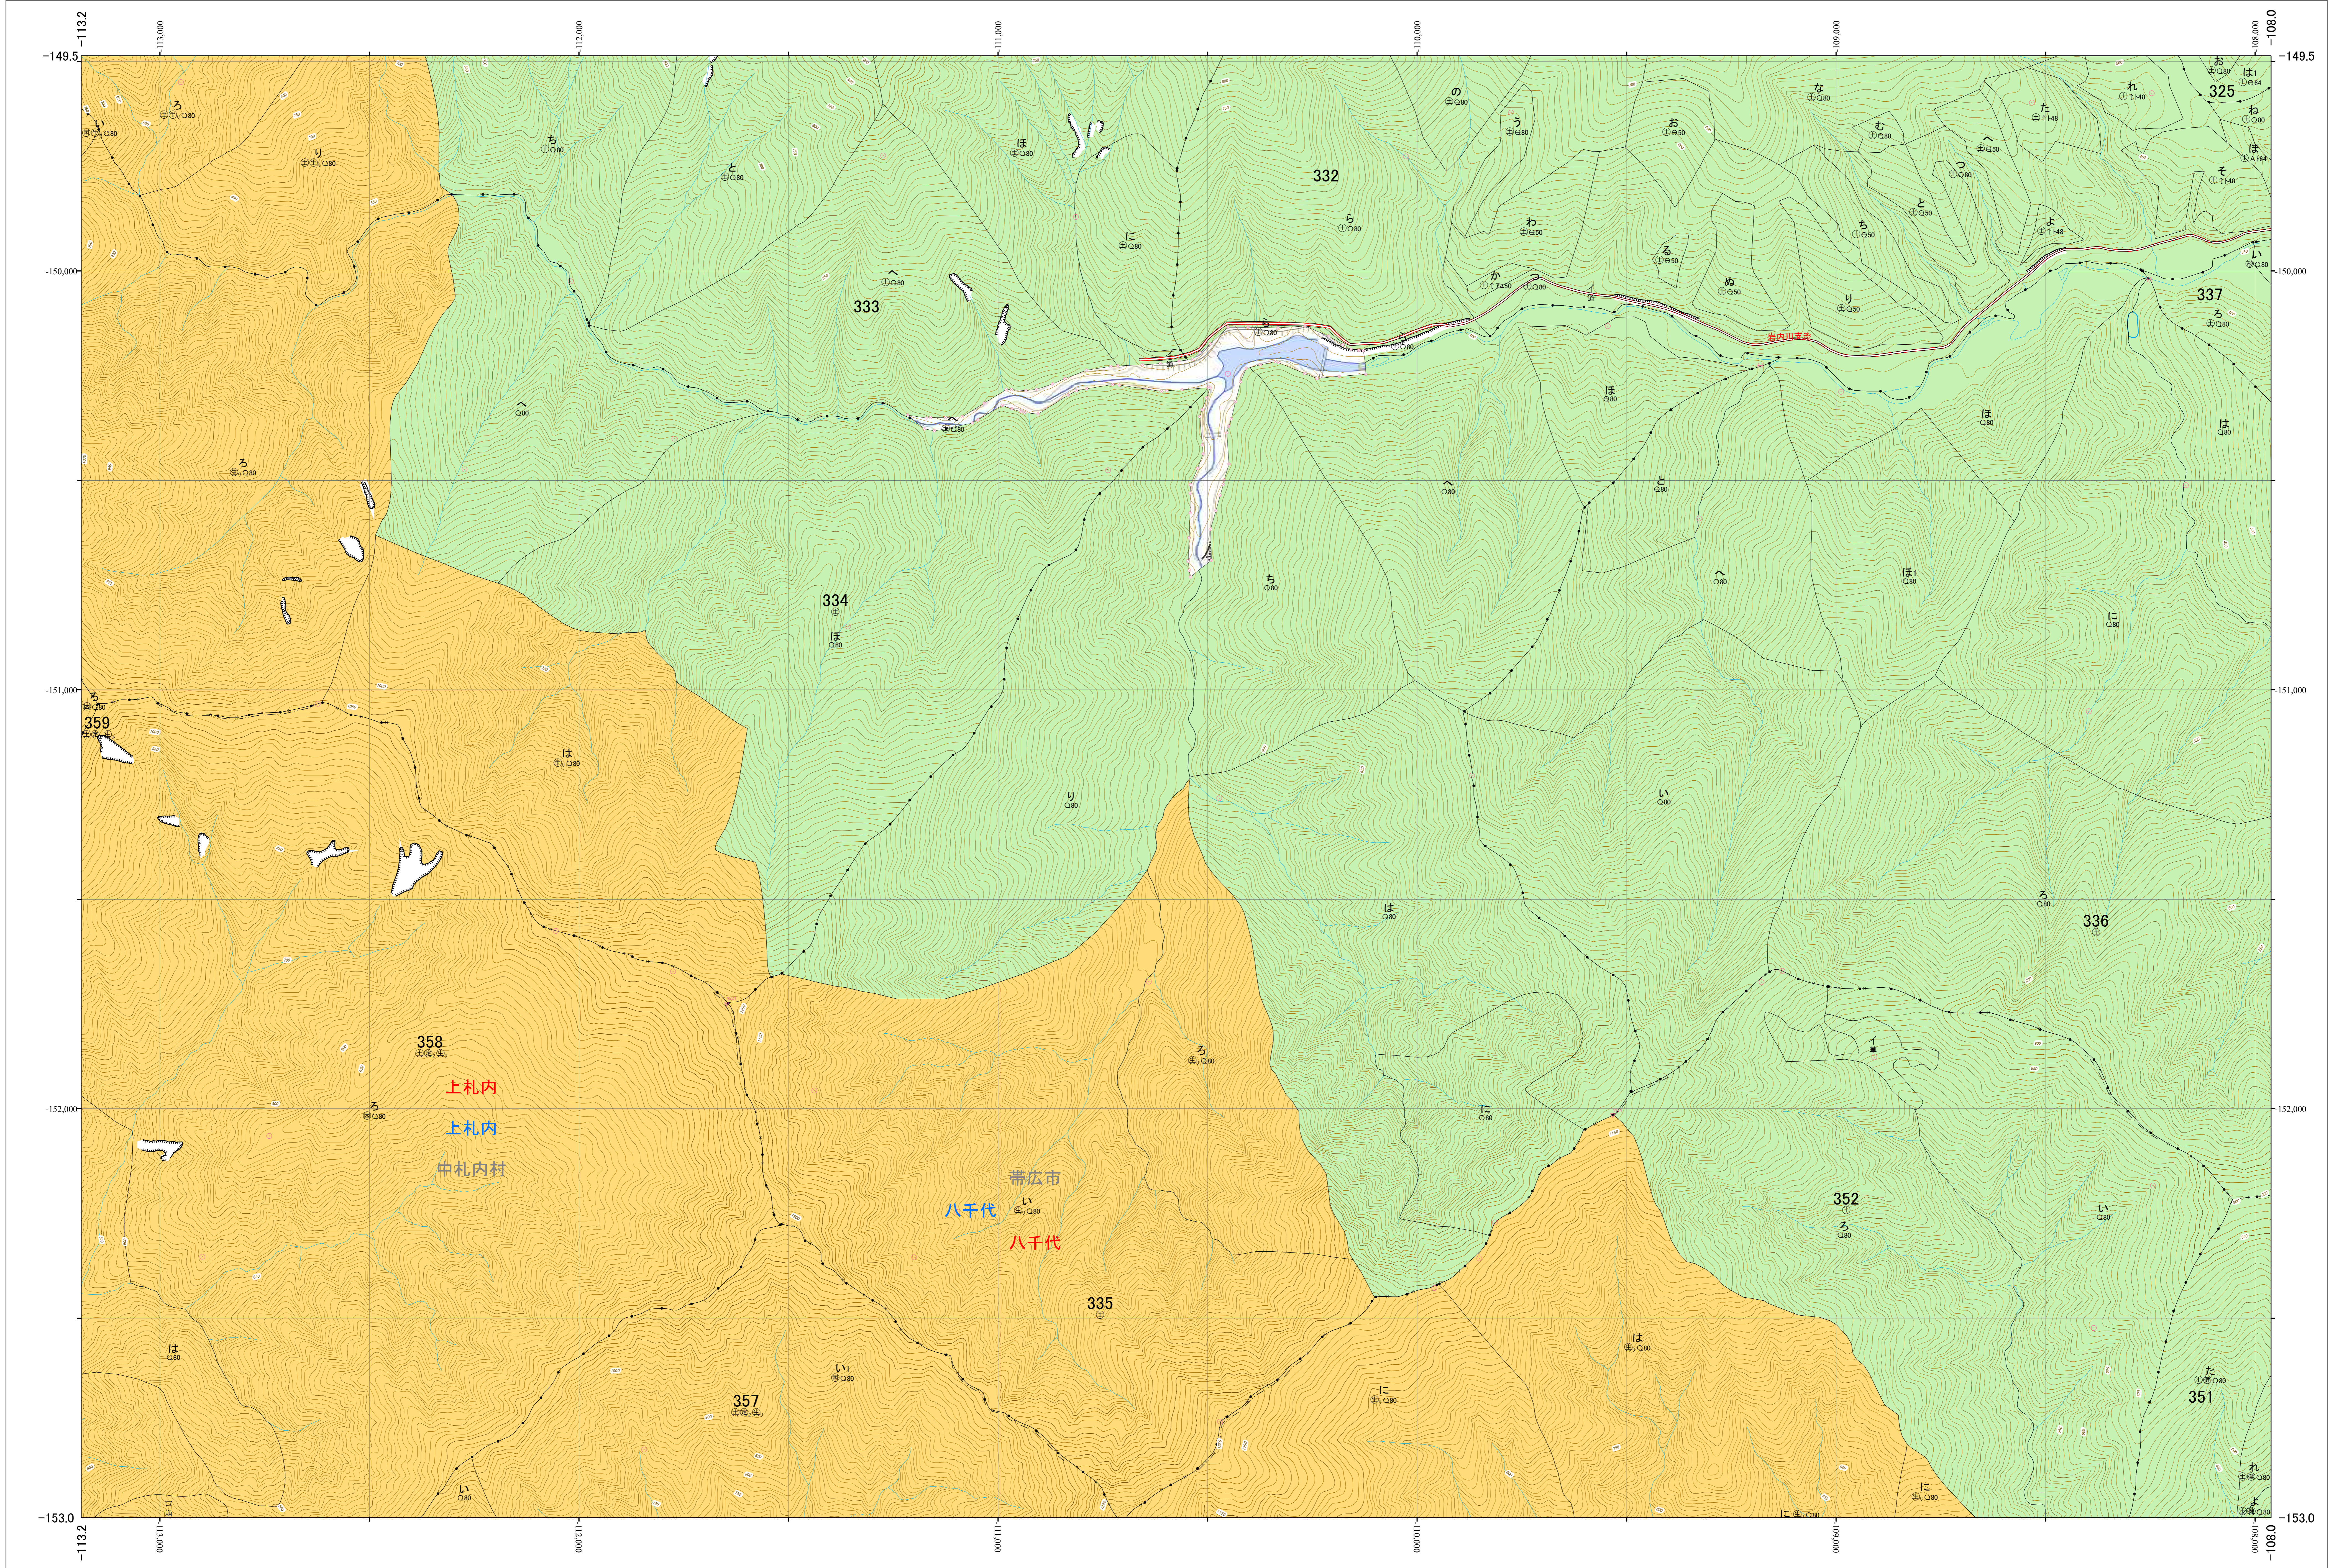

北海道森林管理局 十勝森林計画区
十勝西部森林管理署 基本図・国有林野施業実施計画図 105 (全161)

第13公共座標

十勝西部 105

林班番号: 0325・0331~0337・0351~0352・0357~0359・0369

令和五年度 第六次樹立

林班番号: 0325・0331~0337・0351~0352・0357~0359・0369

十勝西部 105

北海道森林管理局 十勝西部森林管理署

「測量法に基づく国土地理院長承認(使用) R 5JHs 635」
この地図は、国土地理院長の承認を得て、同院発行の電子地形図を用いて作成したものである。
第三者がさらに複製する場合には、国土地理院長の承認を得なければならない。