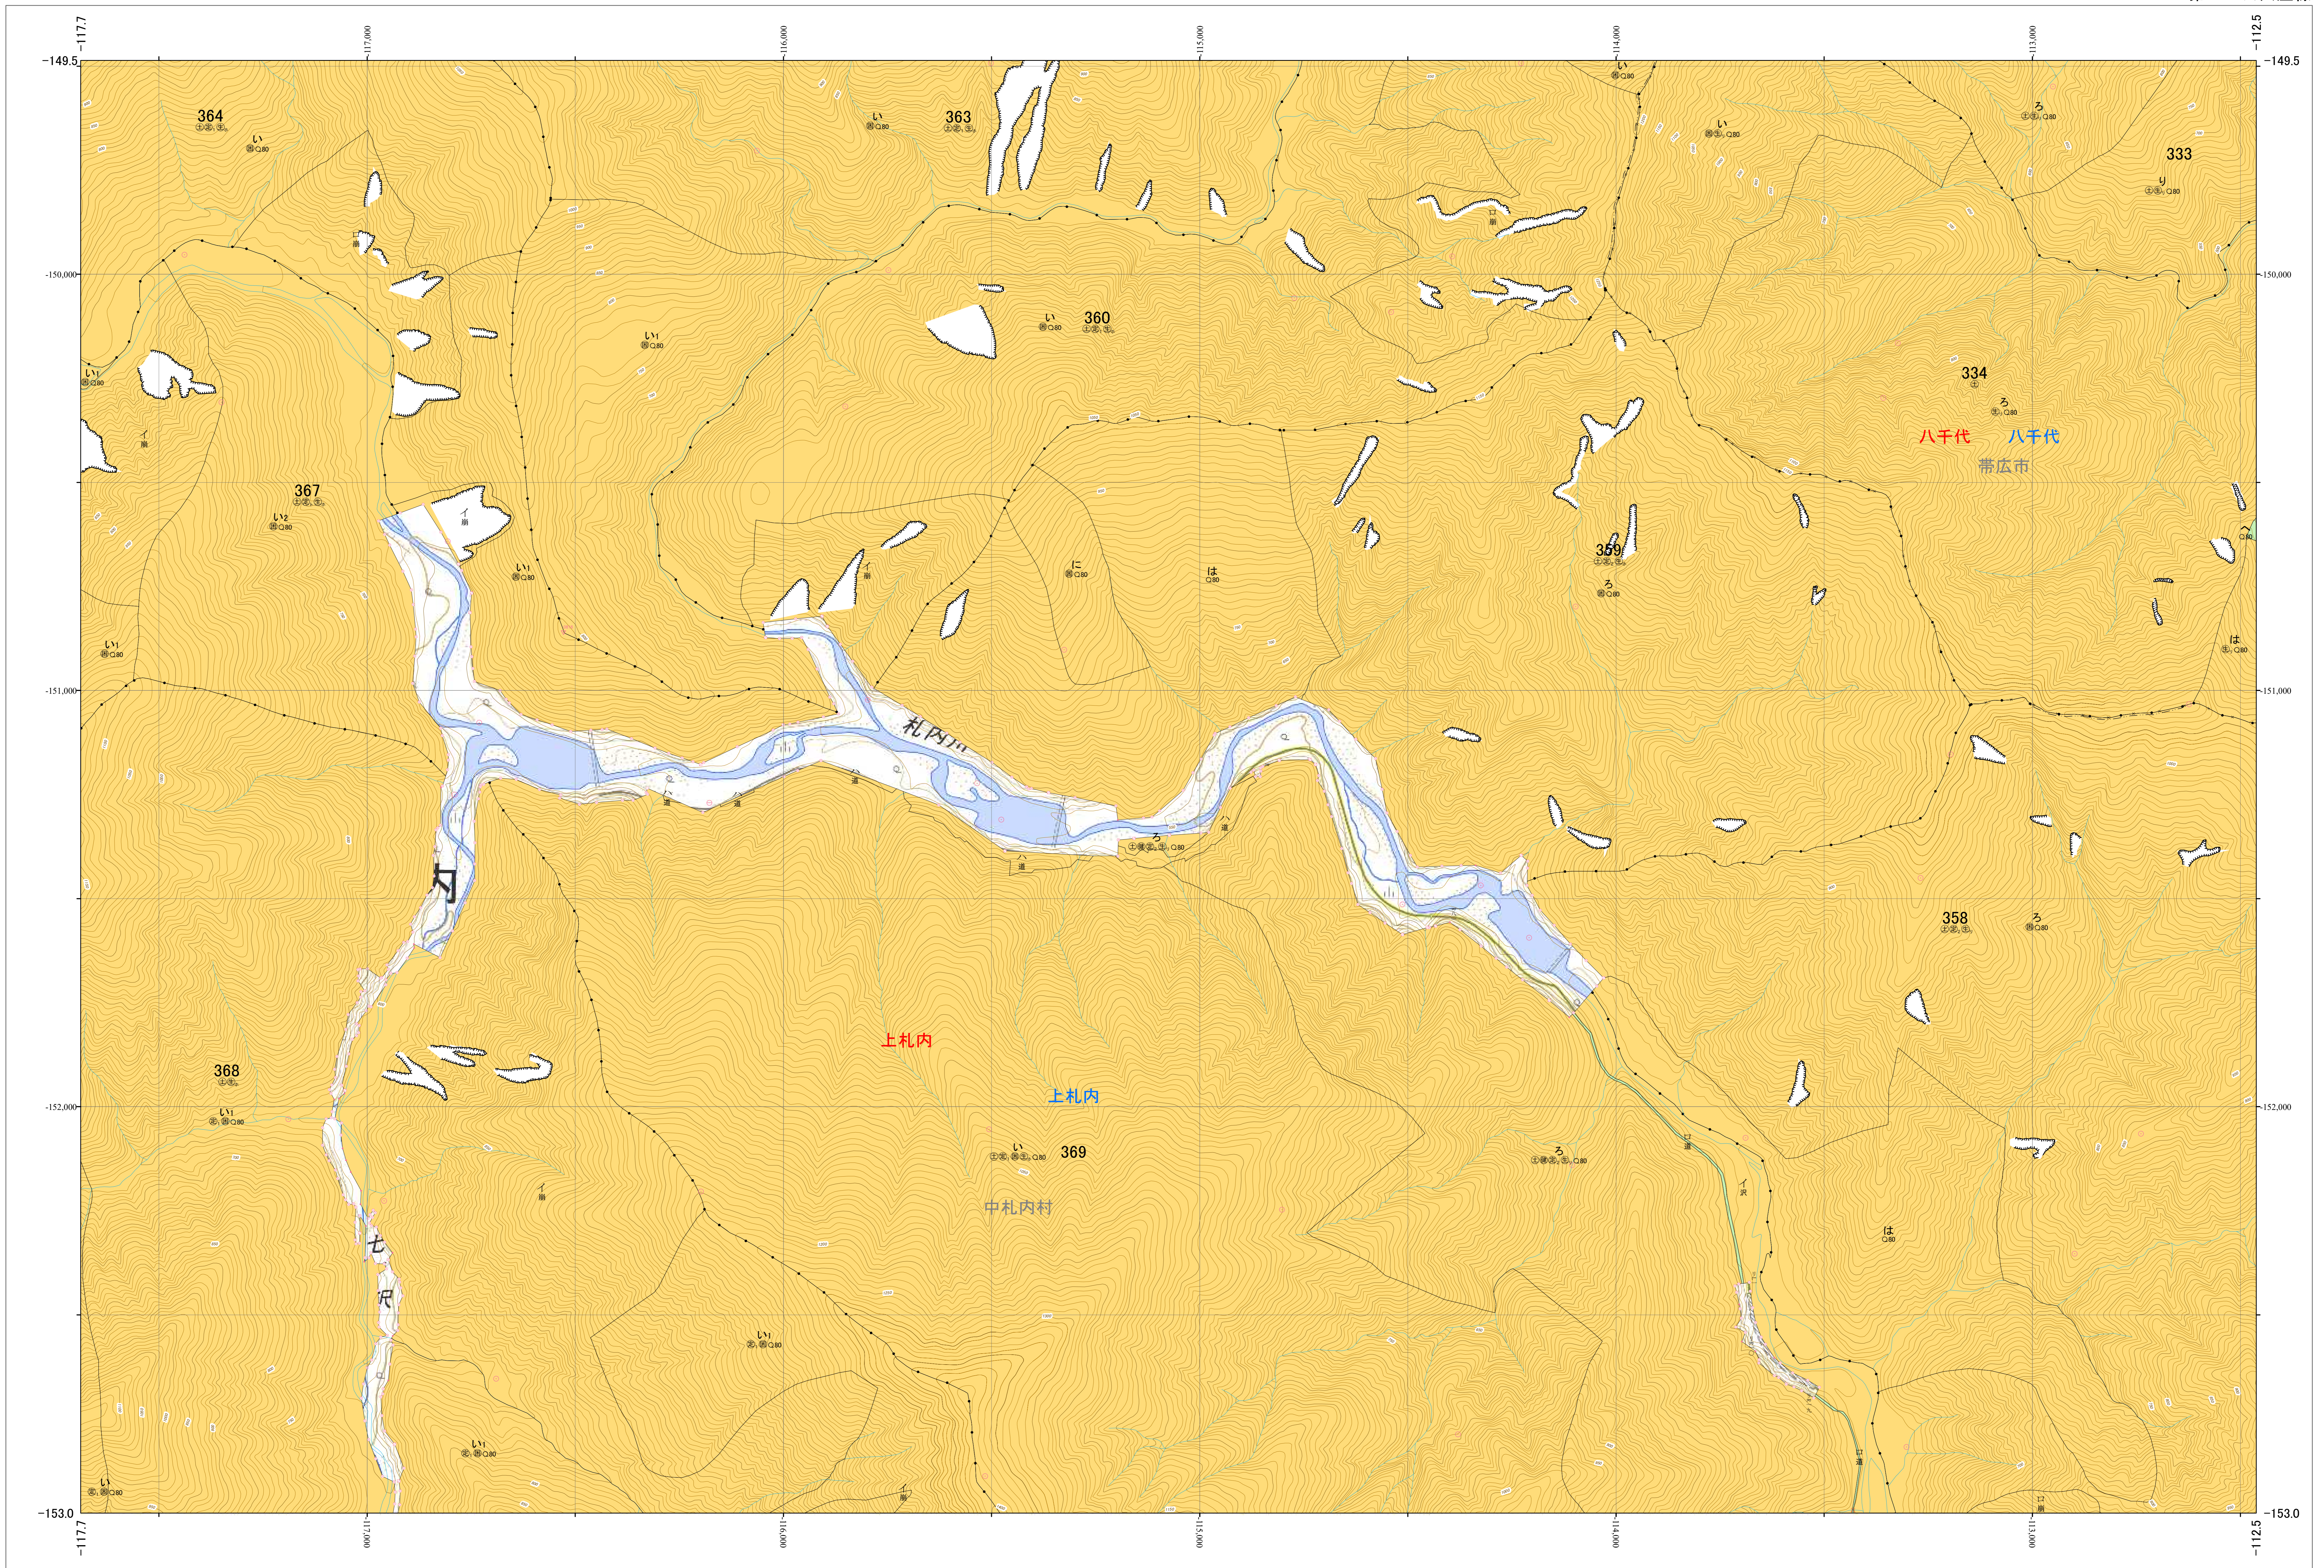

北海道森林管理局 十勝森林計画区
十勝西部森林管理署 基本図・国有林野施業実施計画図 104 (全161)

第13公共座標

十勝西部 104

林班番号: 0333~0334・0357~0364・0367~0369

令和五年度 第六次樹立

林班番号: 0333~0334・0357~0364・0367~0369

北海道森林管理局 十勝西部森林管理署

十勝西部 104

「測量法に基づく国土地理院長承認(使用) R 5JHs 635」
この地図は、国土地理院長の承認を得て、同院発行の電子地形図を用いて作成したものである。
第三者がさらに複製する場合には、国土地理院長の承認を得なければならない。