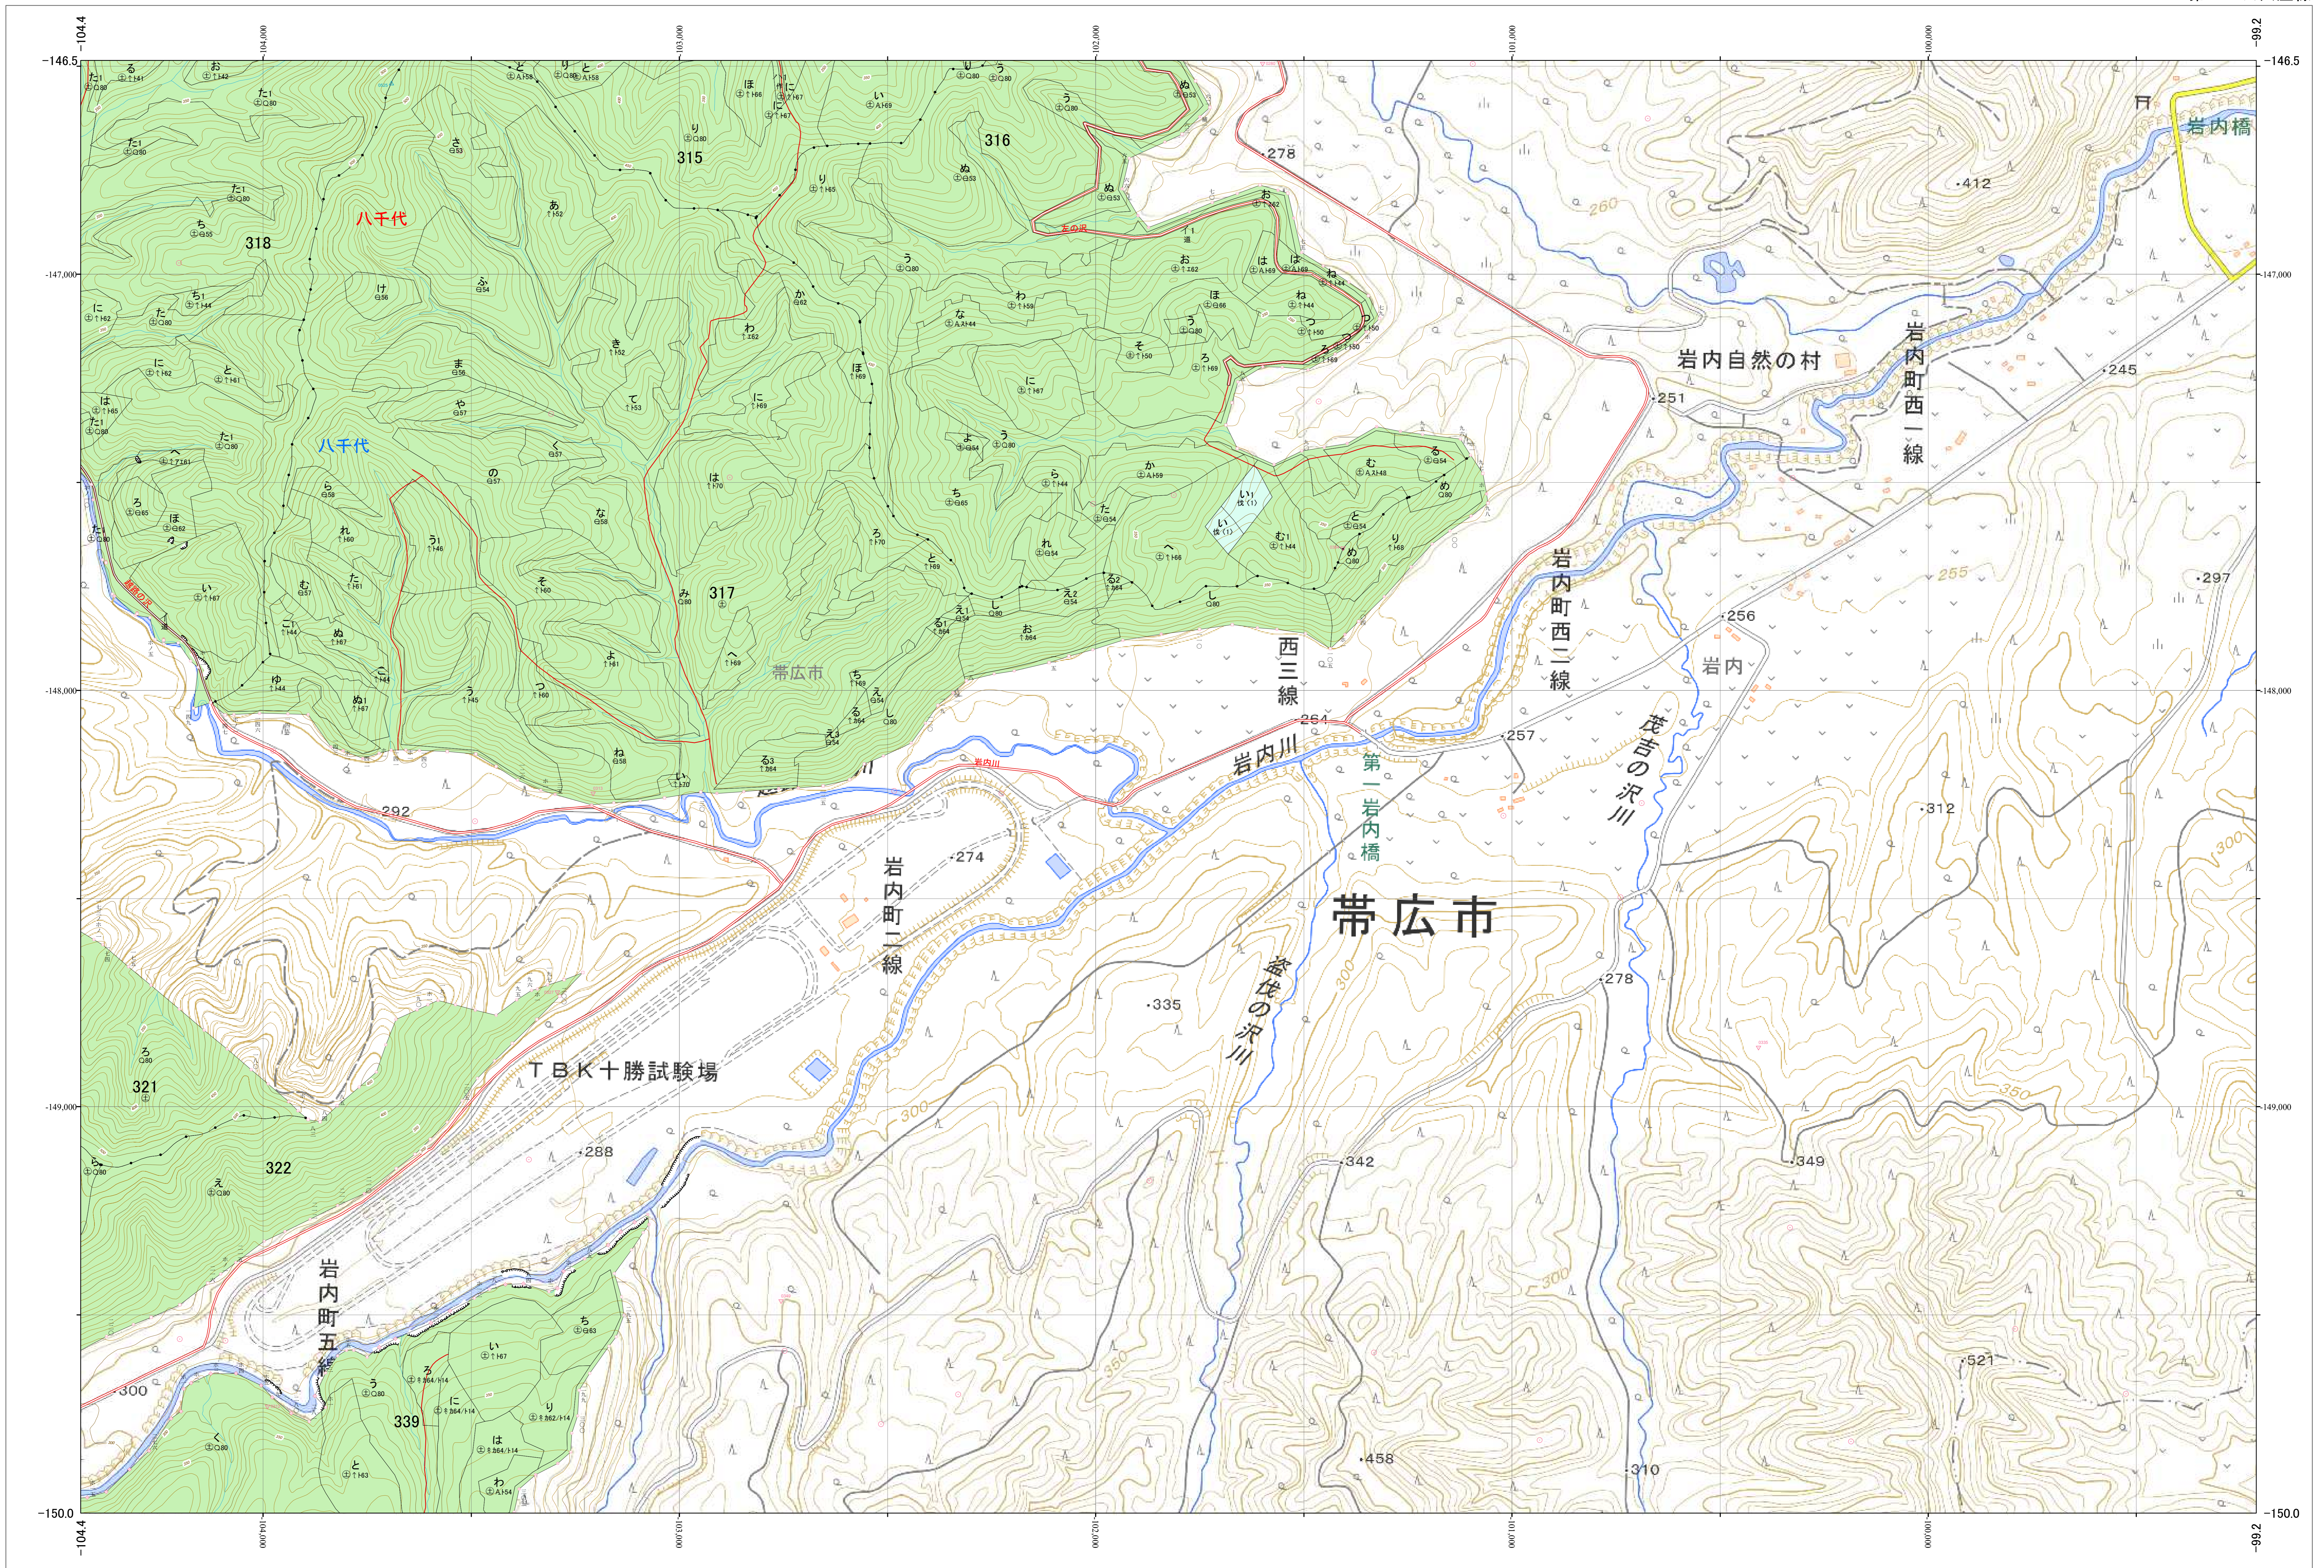

北海道森林管理局 十勝森林計画区
十勝西部森林管理署 基本図・国有林野施業実施計画図 102 (全161)

第13公共座標

十勝西部 102

林班番号: 0315~0318・0321~0322・0339

北海道森林管理局 十勝西部森林管理署

十勝西部 102

「測量法に基づく国土院院長承認(使用) R 5JHs 635」
この地図は、国土院院長の承認を得て、同院発行の電子地形図を用いて作成したものである。
第三者がさらに複製する場合には、国土院院長の承認を得なければならない。

令和五年度 第六次樹立 林班番号: 0315~0318・0321~0322・0339