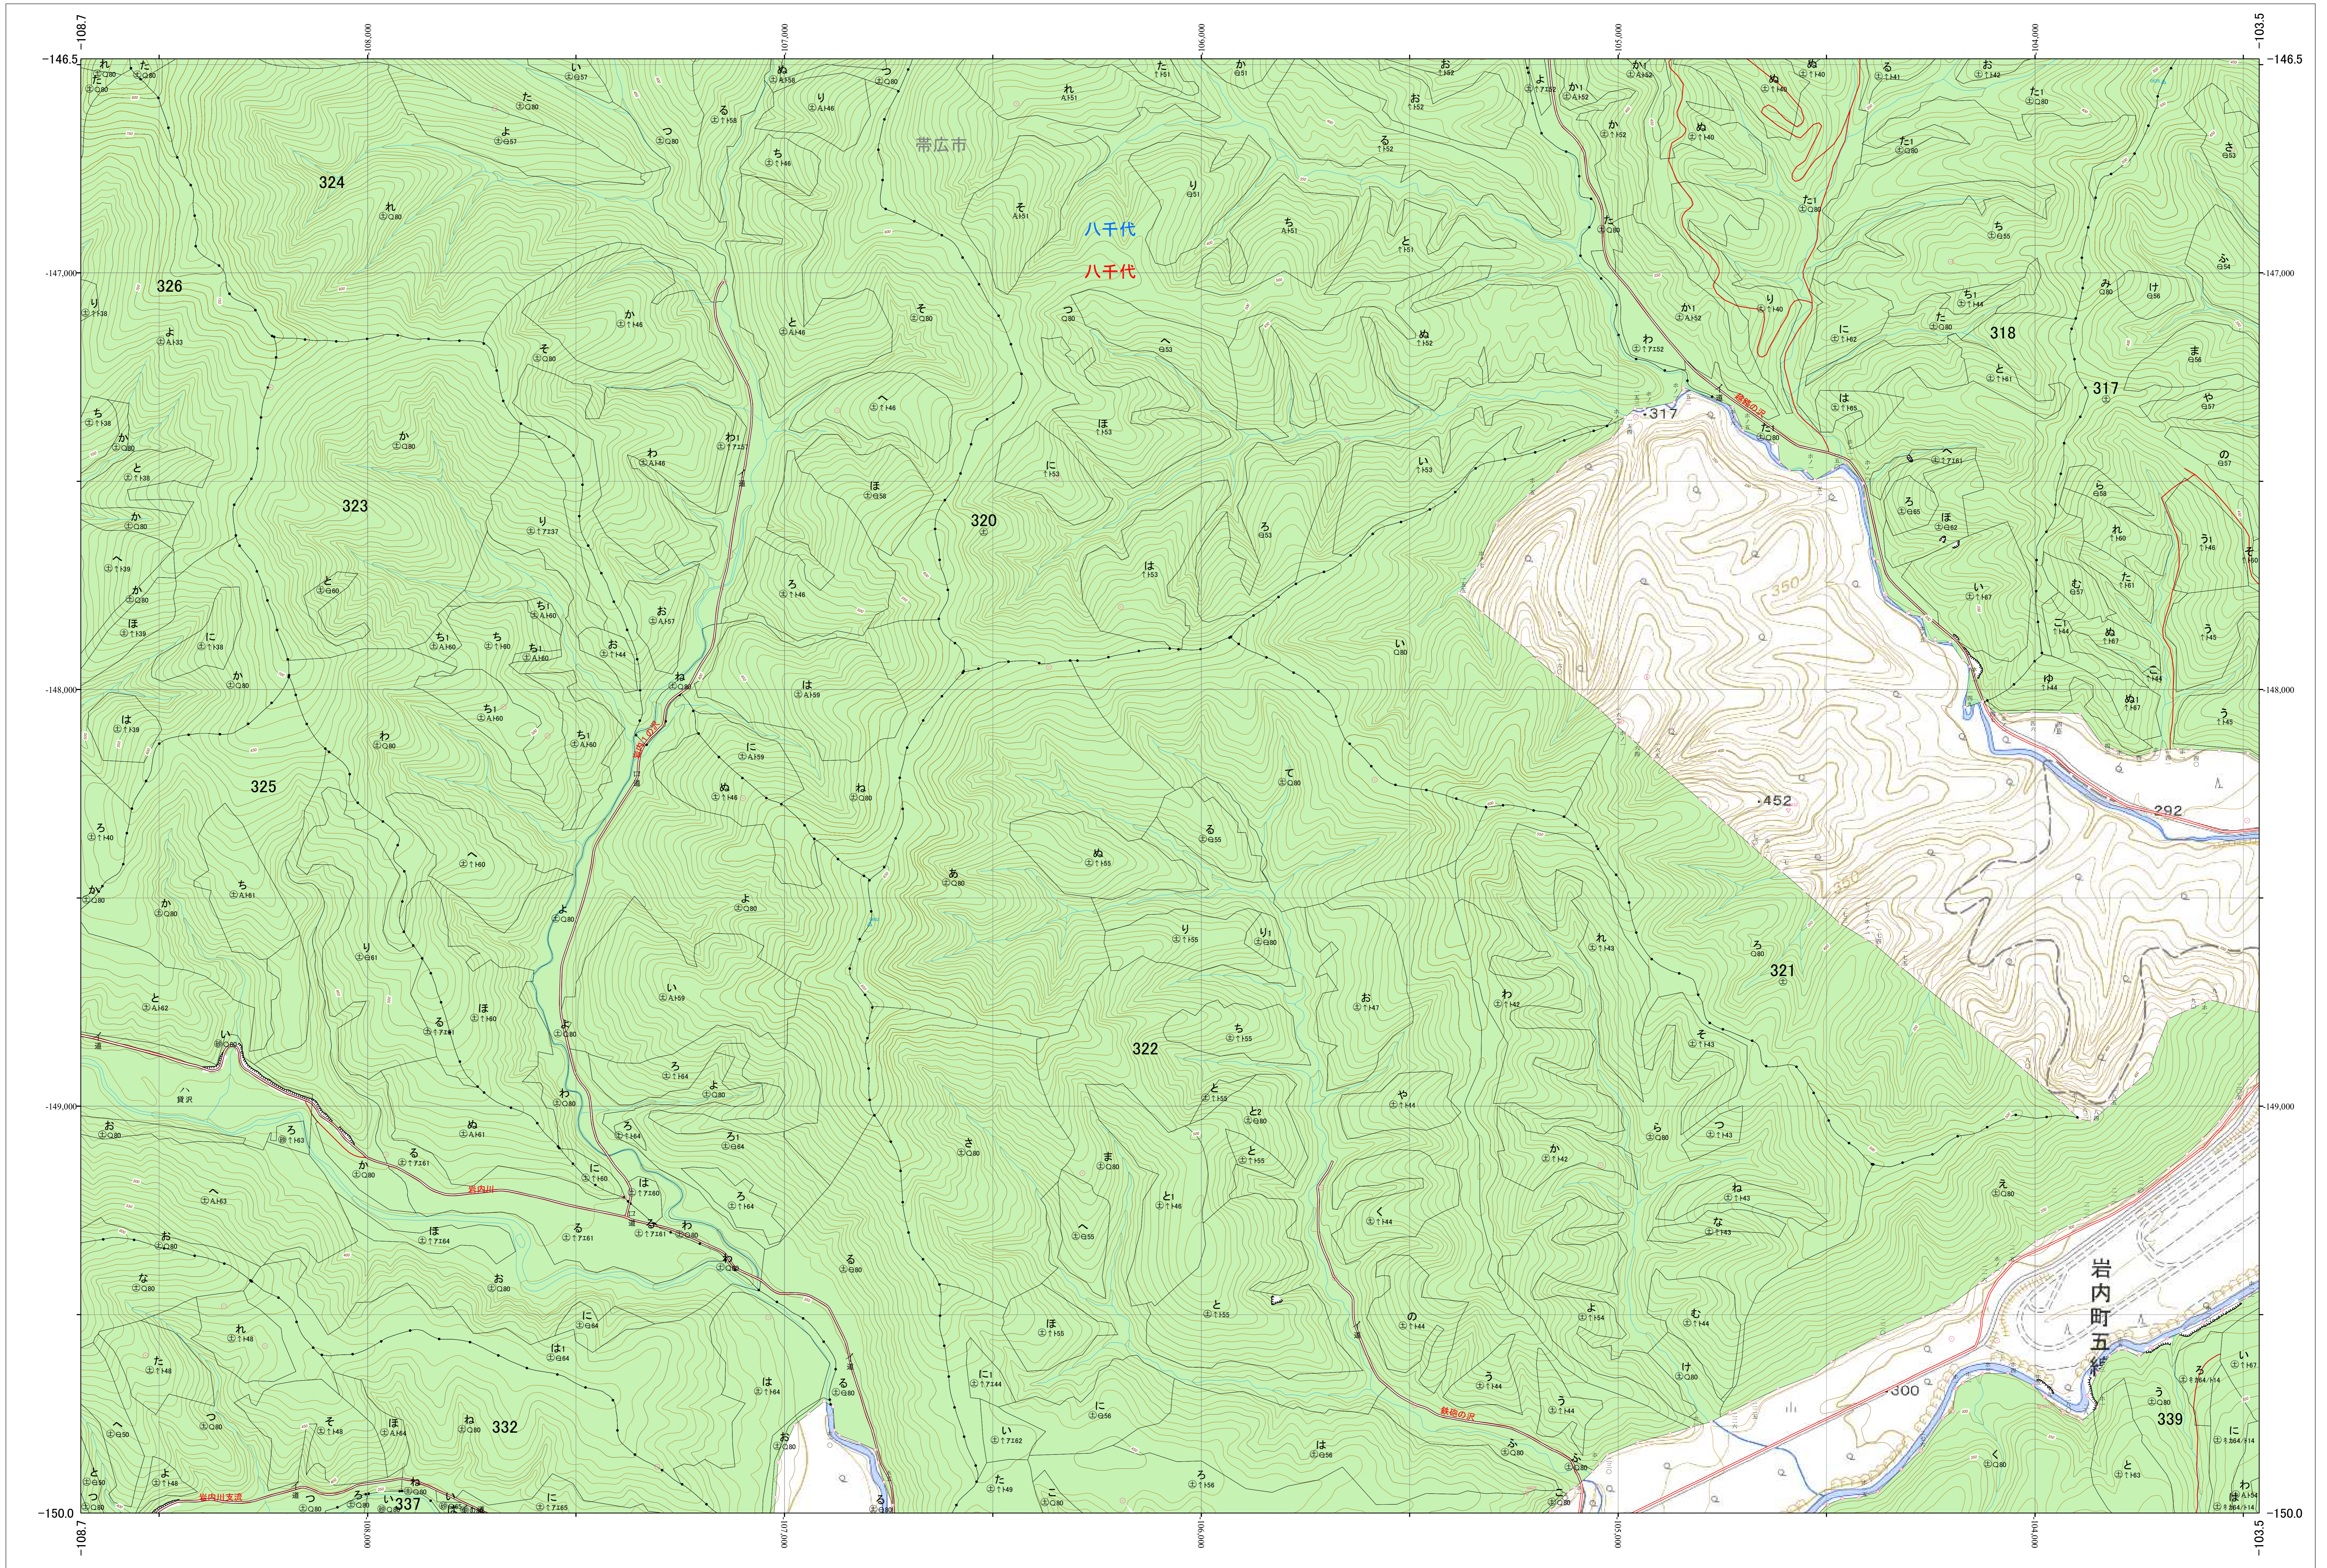

北海道森林管理局 十勝森林計画区  
十勝西部森林管理署 基本図・国有林野施業実施計画図 101 (全161)

第13公共座標

十勝西部 101

林班番号: 0315・0317~0318・0320~0326・0332・0336~0339  
令和五年度 第六次樹立

林班番号: 0315・0317~0318・0320~0326・0332・0336~0339

北海道森林管理局 十勝西部森林管理署

十勝西部 101

1:5,000  
0 100 200 300 400 500 1,000m

「測量法に基づく国土地理院長承認(使用) R 5JHs 635」  
この地図は、国土地理院長の承認を得て、同院発行の電子地形図を用いて作成したものである。  
第三者がさらに複製する場合には、国土地理院長の承認を得なければならない。