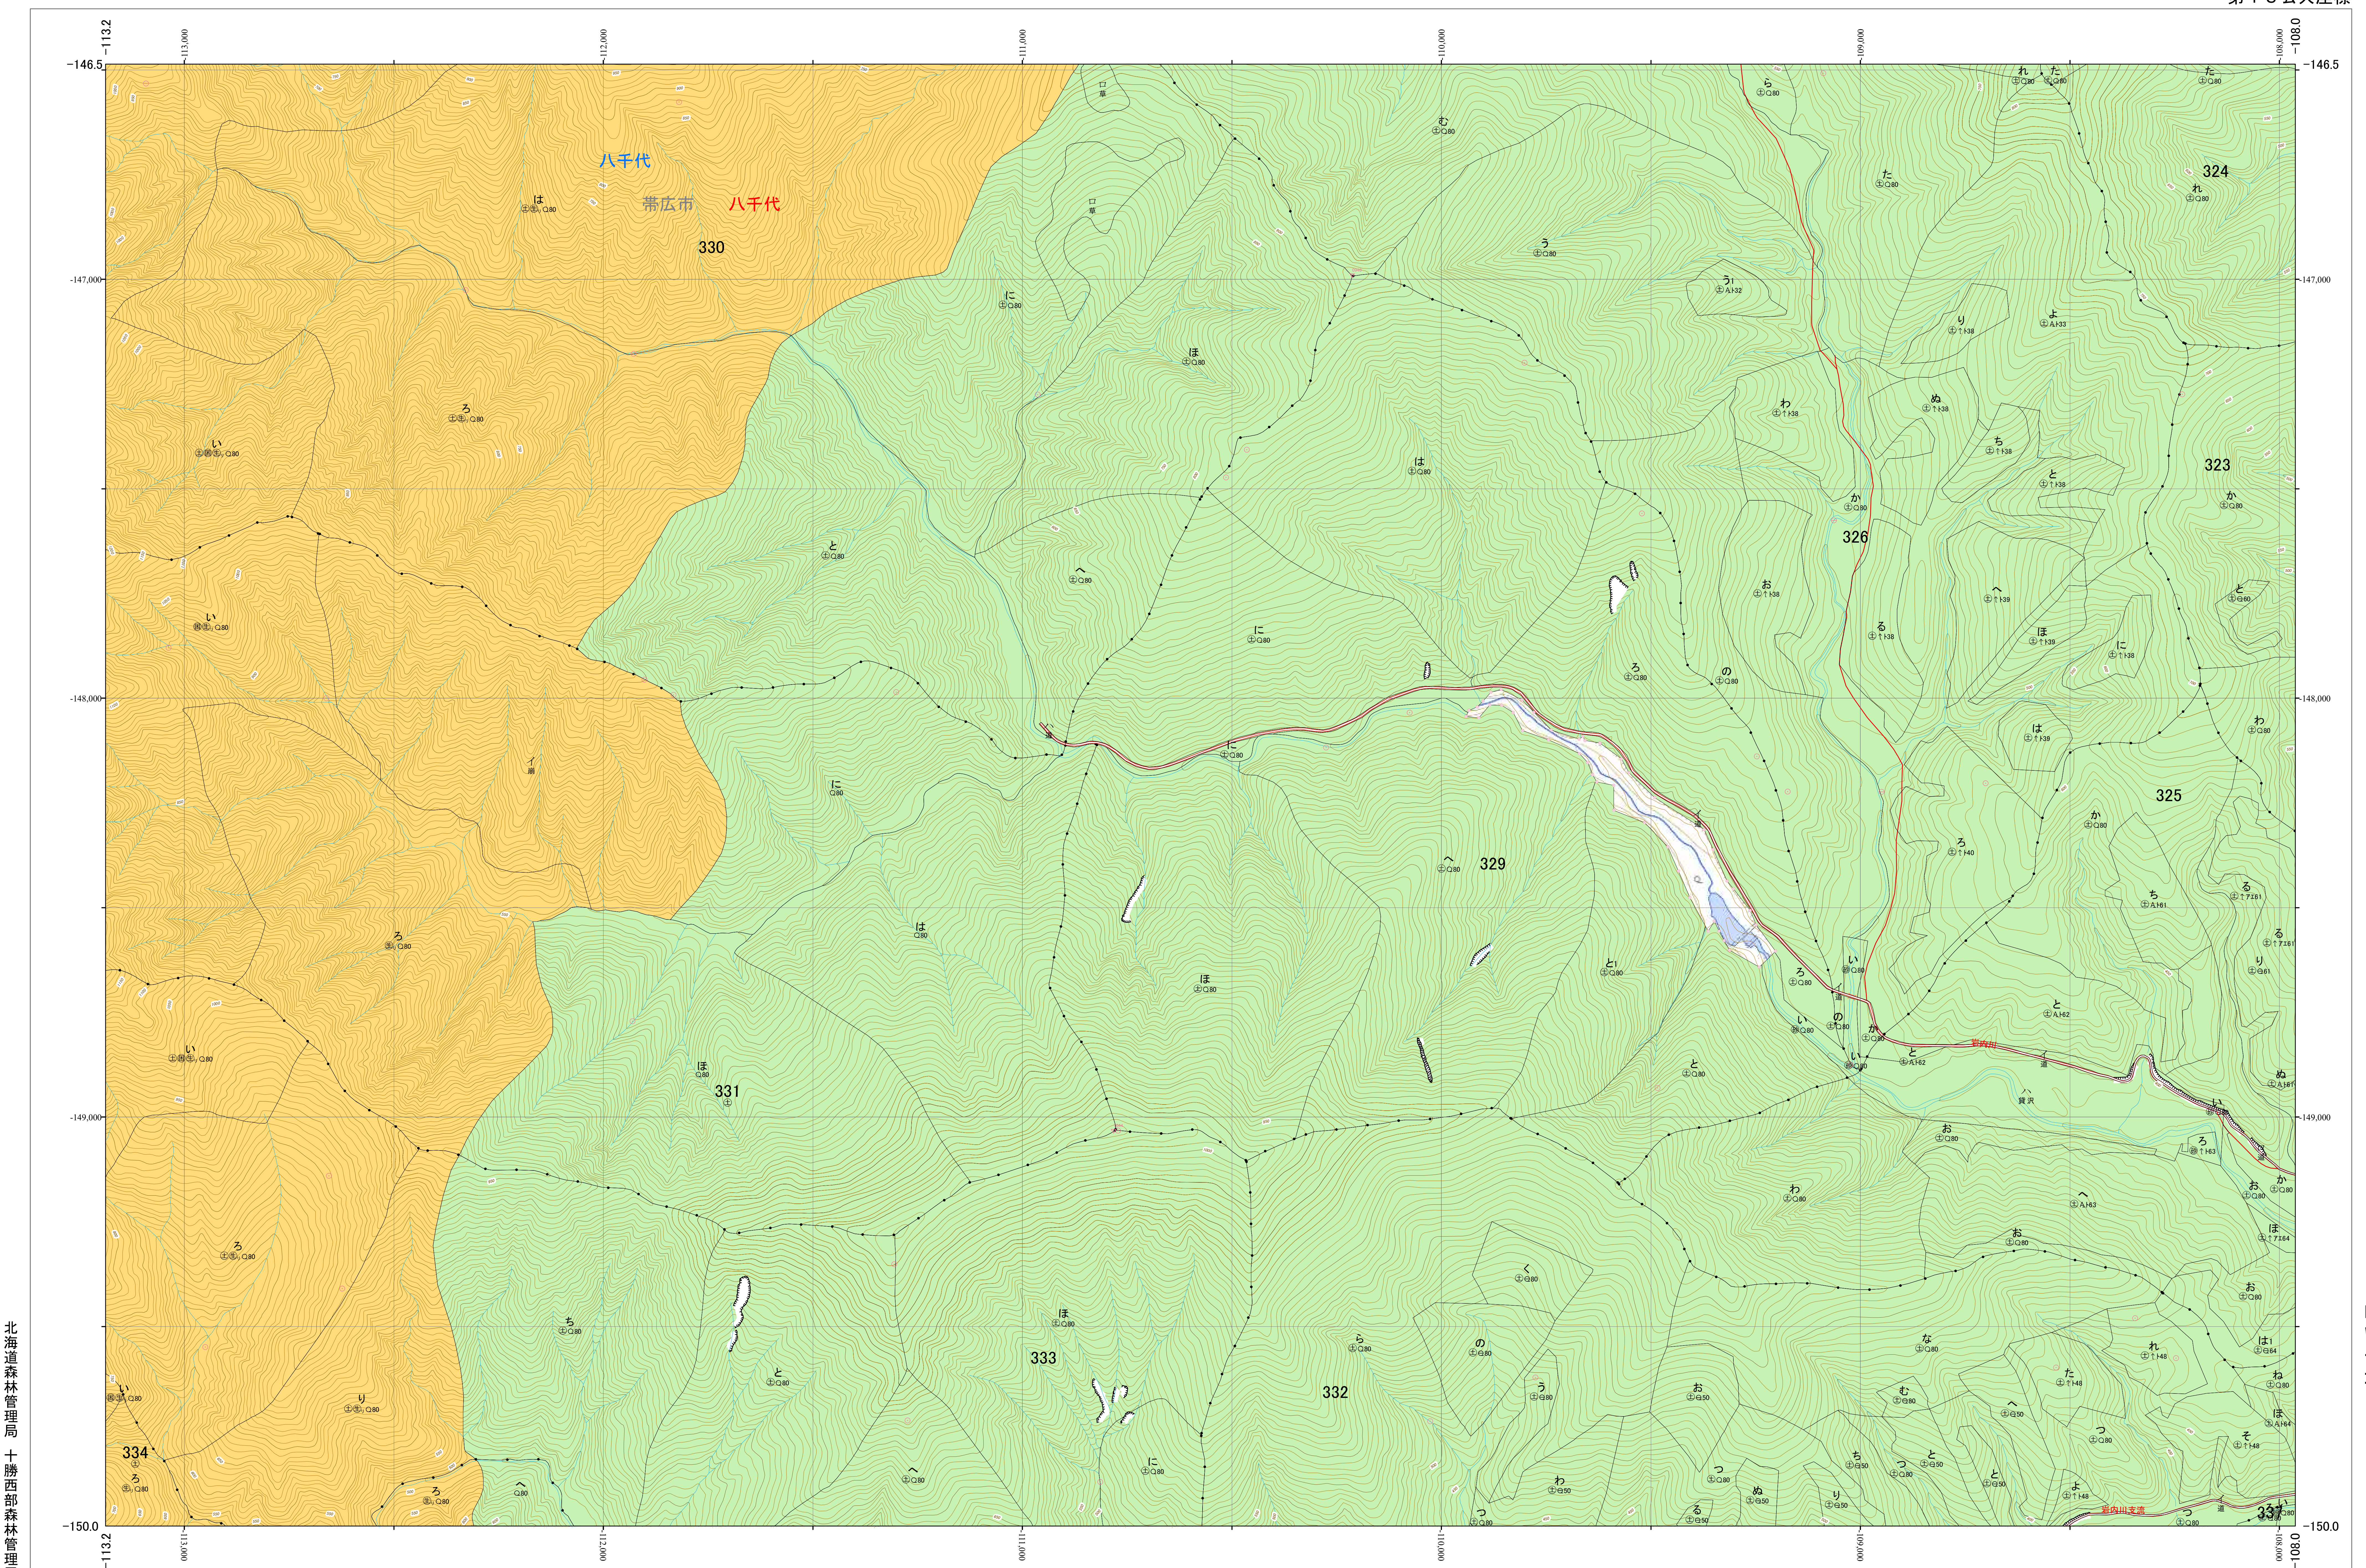

北海道森林管理局 十勝森林計画区
十勝西部森林管理署 基本図・国有林野施業実施計画図 100 (全161)

第13公共座標

十勝西部 100

林班番号: 0323~0326・0328~0337

林班番号: 0323~0326・0328~0337
令和五年度 第六次樹立

北海道森林管理局 十勝西部森林管理署
十勝西部 100

「測量法に基づく国土地理院長承認(使用) R 5JHs 635」
この地図は、国土地理院長の承認を得て、同院発行の電子地形図を用いて作成したものである。
第三者がさらに複製する場合には、国土地理院長の承認を得なければならない。