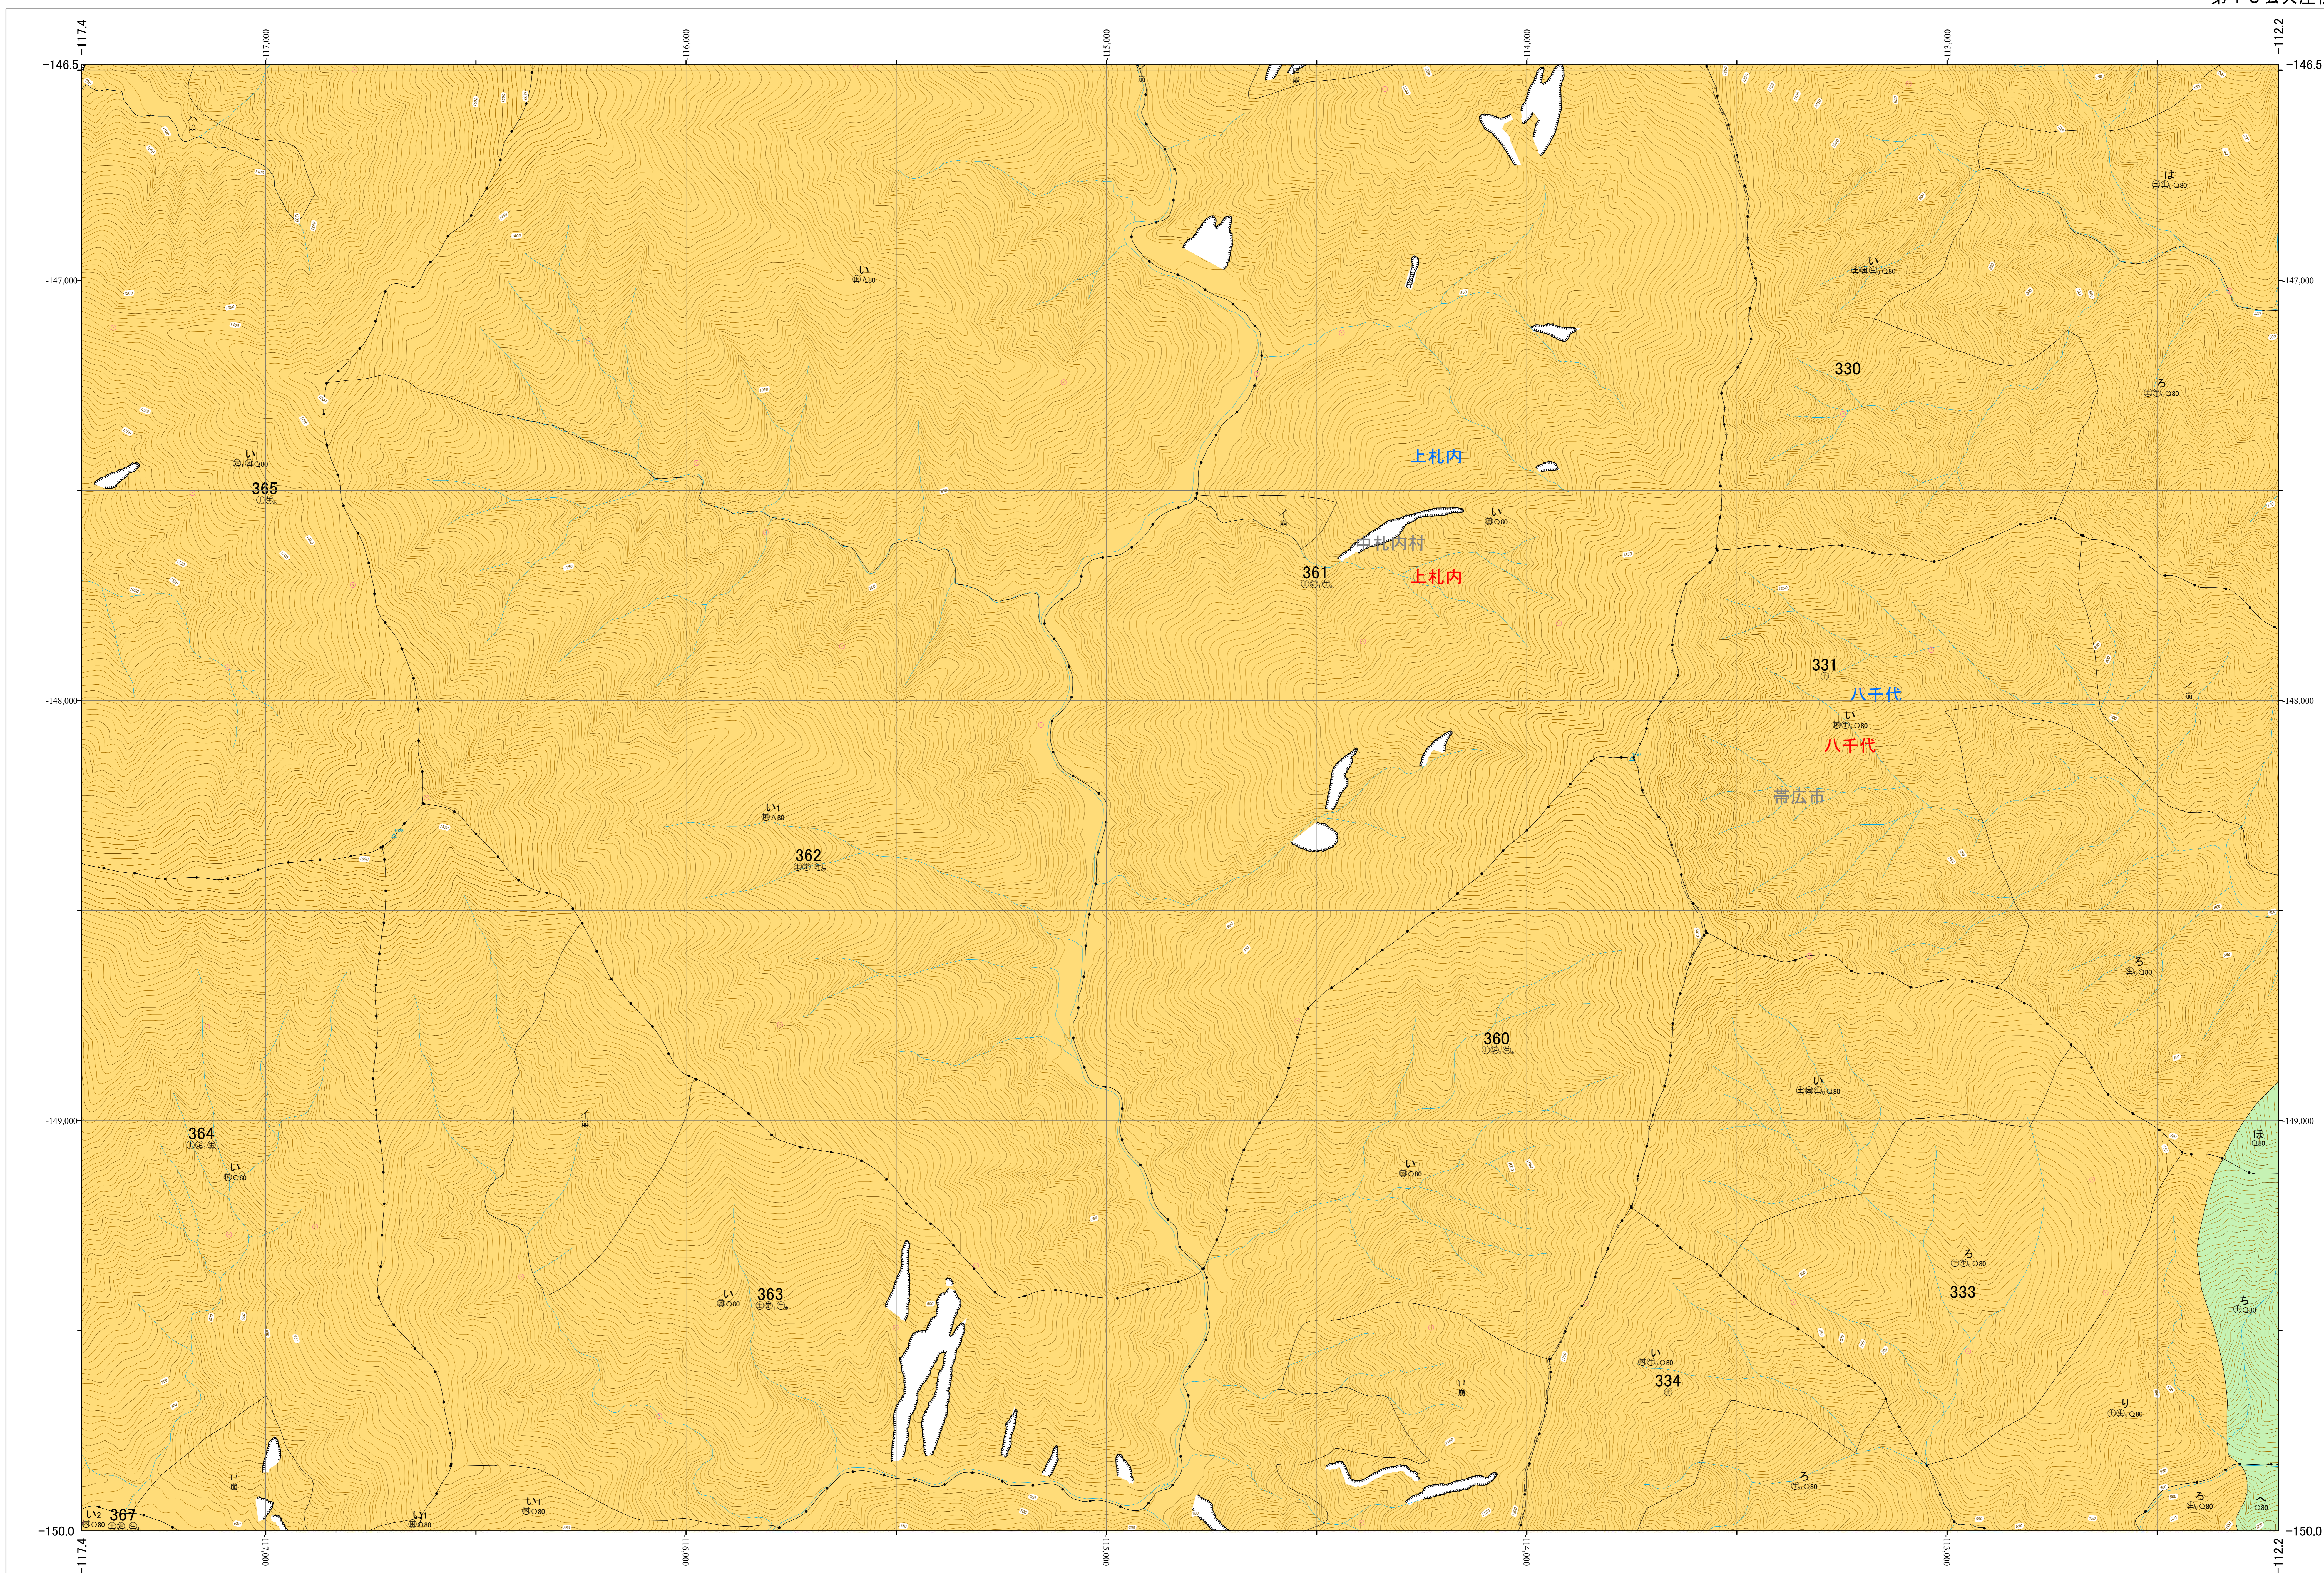

北海道森林管理局 十勝森林計画区
十勝西部森林管理署 基本図・国有林野施業実施計画図 99 (全161)

第13公共座標

10勝西部 99

林班番号: 0330~0331・0333~0334・0359~0365・0367

林班番号: 0330~0331・0333~0334・0359~0365・0367
令和五年度 第六次樹立

北海道森林管理局 十勝西部森林管理署
10勝西部 99

「測量法に基づく国土地理院長承認(使用) R 5JHs 635」
この地図は、国土地理院長の承認を得て、同院発行の電子地形図を用いて作成したものである。
第三者がさらに複製する場合には、国土地理院長の承認を得なければならない。