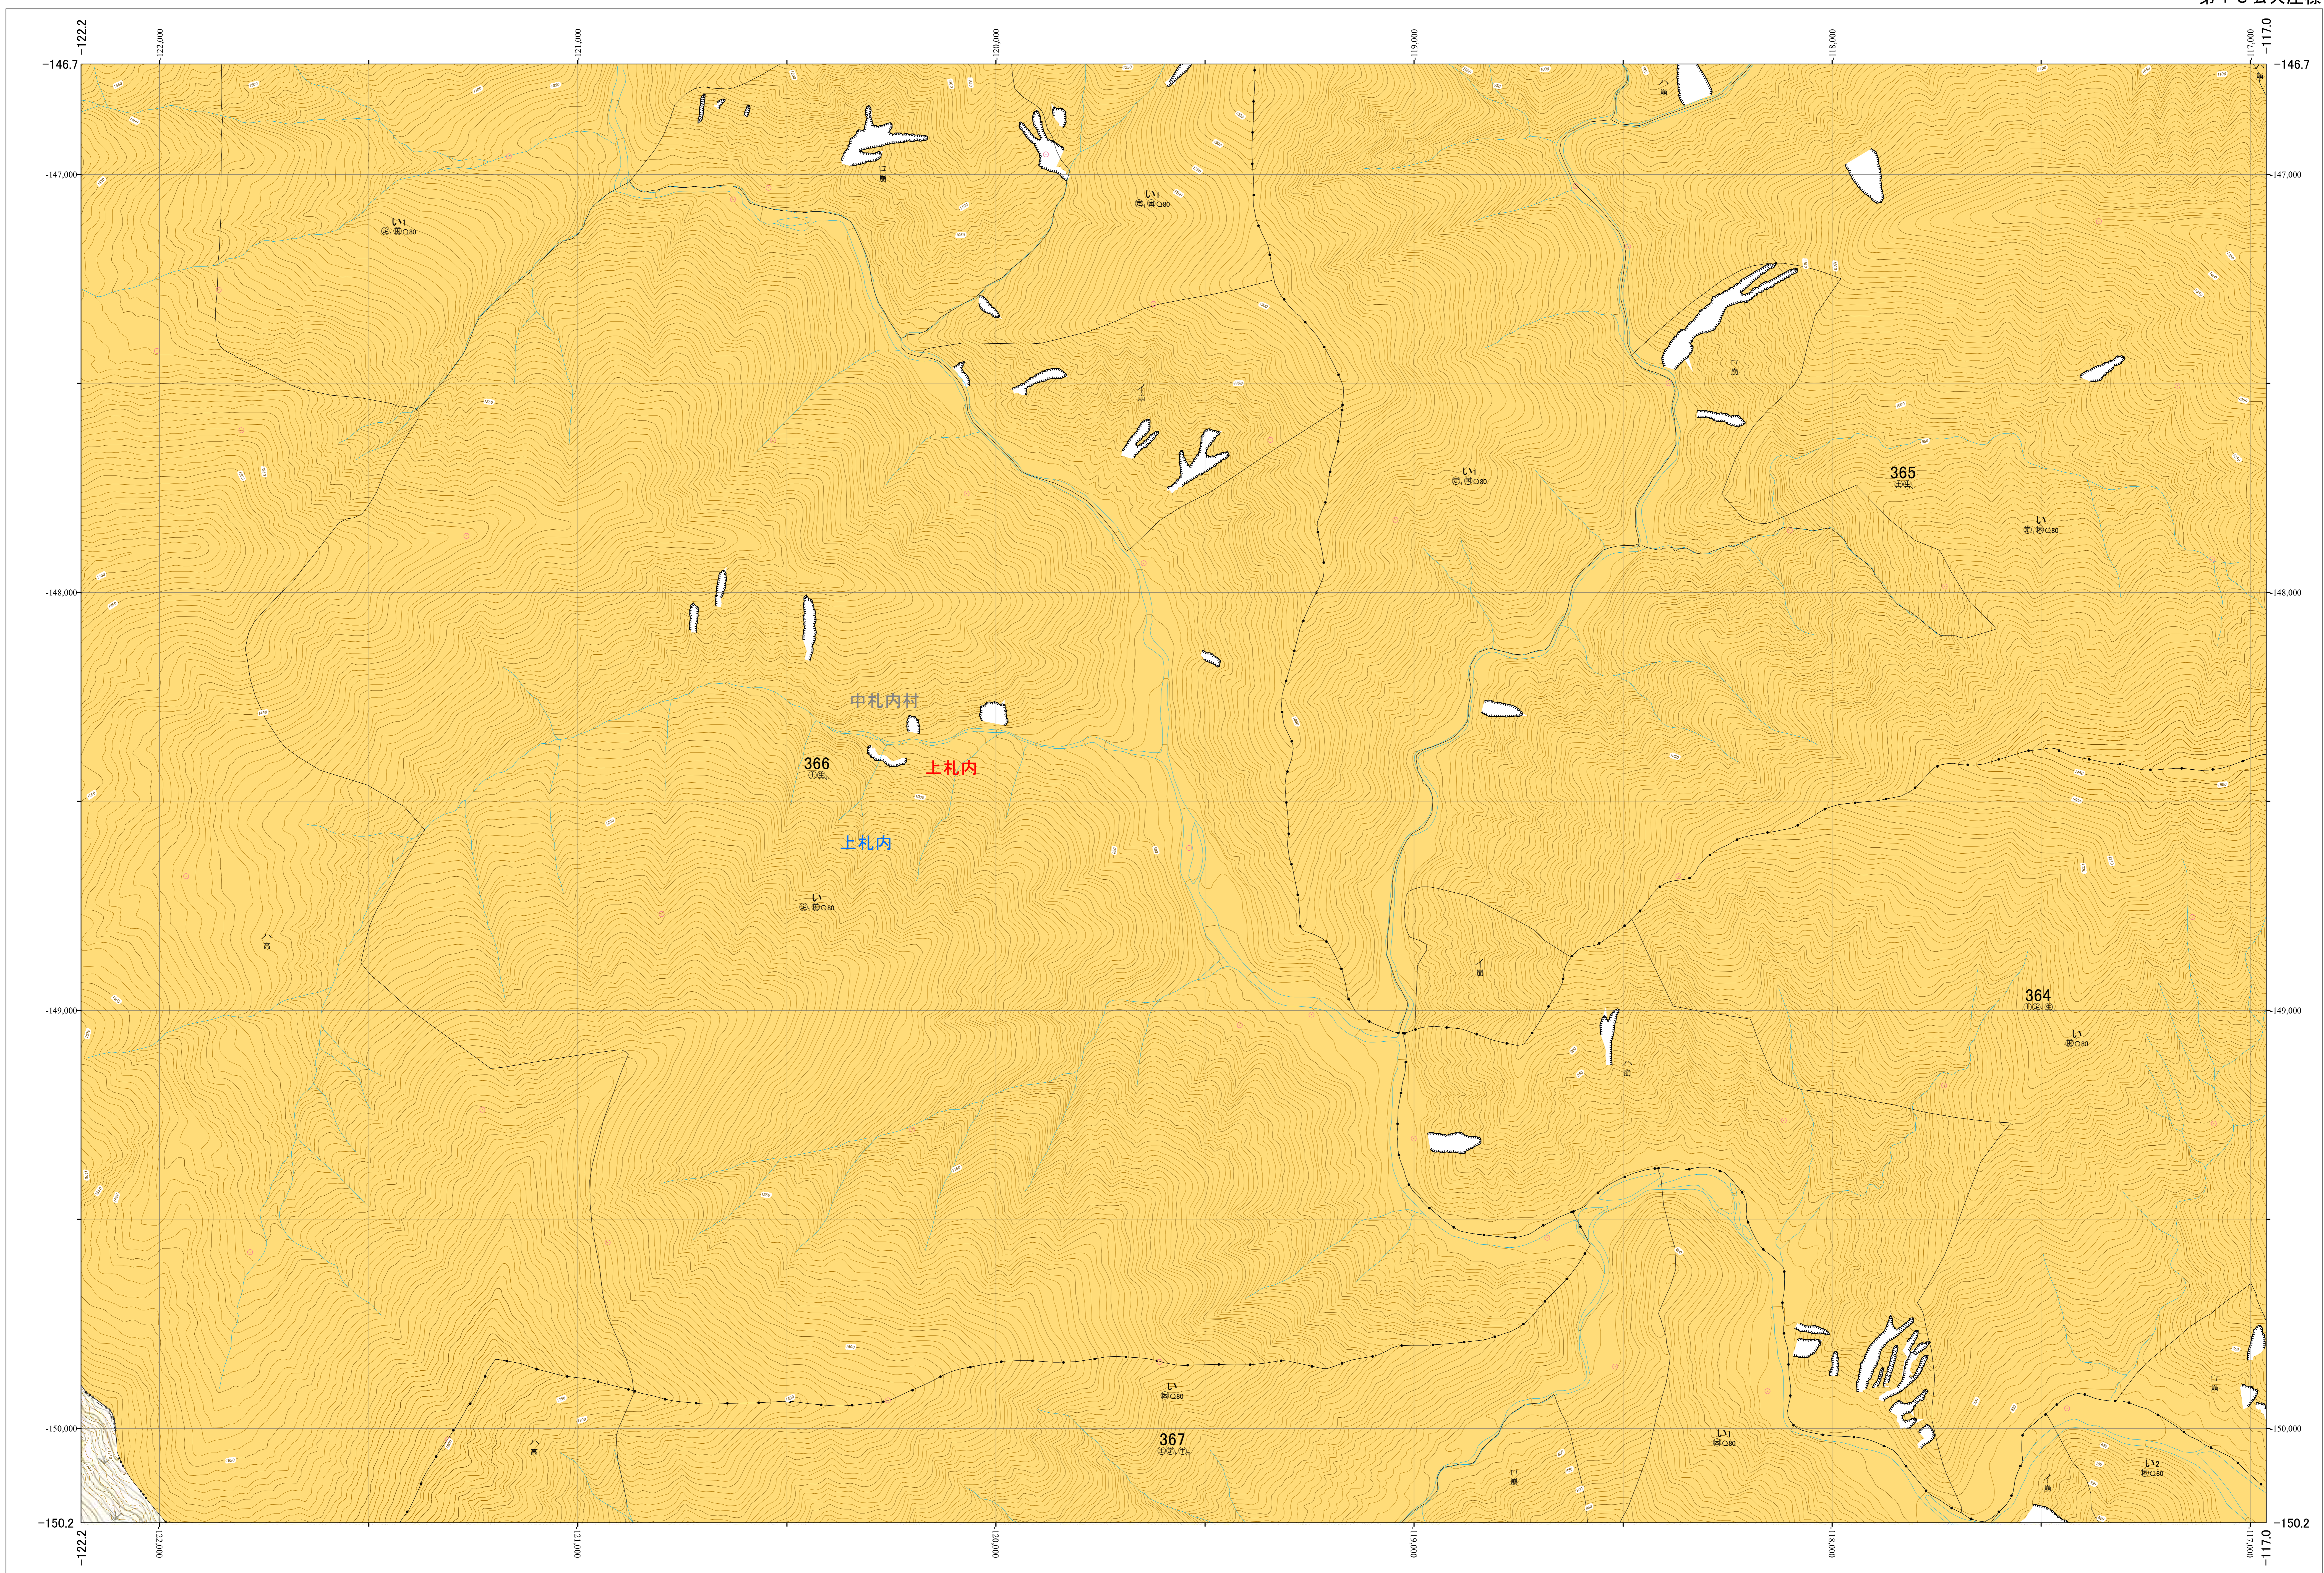

北海道森林管理局 十勝森林計画区
十勝西部森林管理署 基本図・国有林野施業実施計画図 98 (全161)

第13公共座標
9.12

林班番号: 0362・0364~0367

十勝西部 98

北海道森林管理局 十勝西部森林管理署
十勝西部 98

林班番号: 0362・0364~0367
令和五年度 第六次樹立

「測量法に基づく国土地理院長承認(使用) R 5JHs 635」
この地図は、国土地理院長の承認を得て、同院発行の電子地形図を用いて作成したものである。
第三者がさらに複製する場合には、国土地理院長の承認を得なければならない。