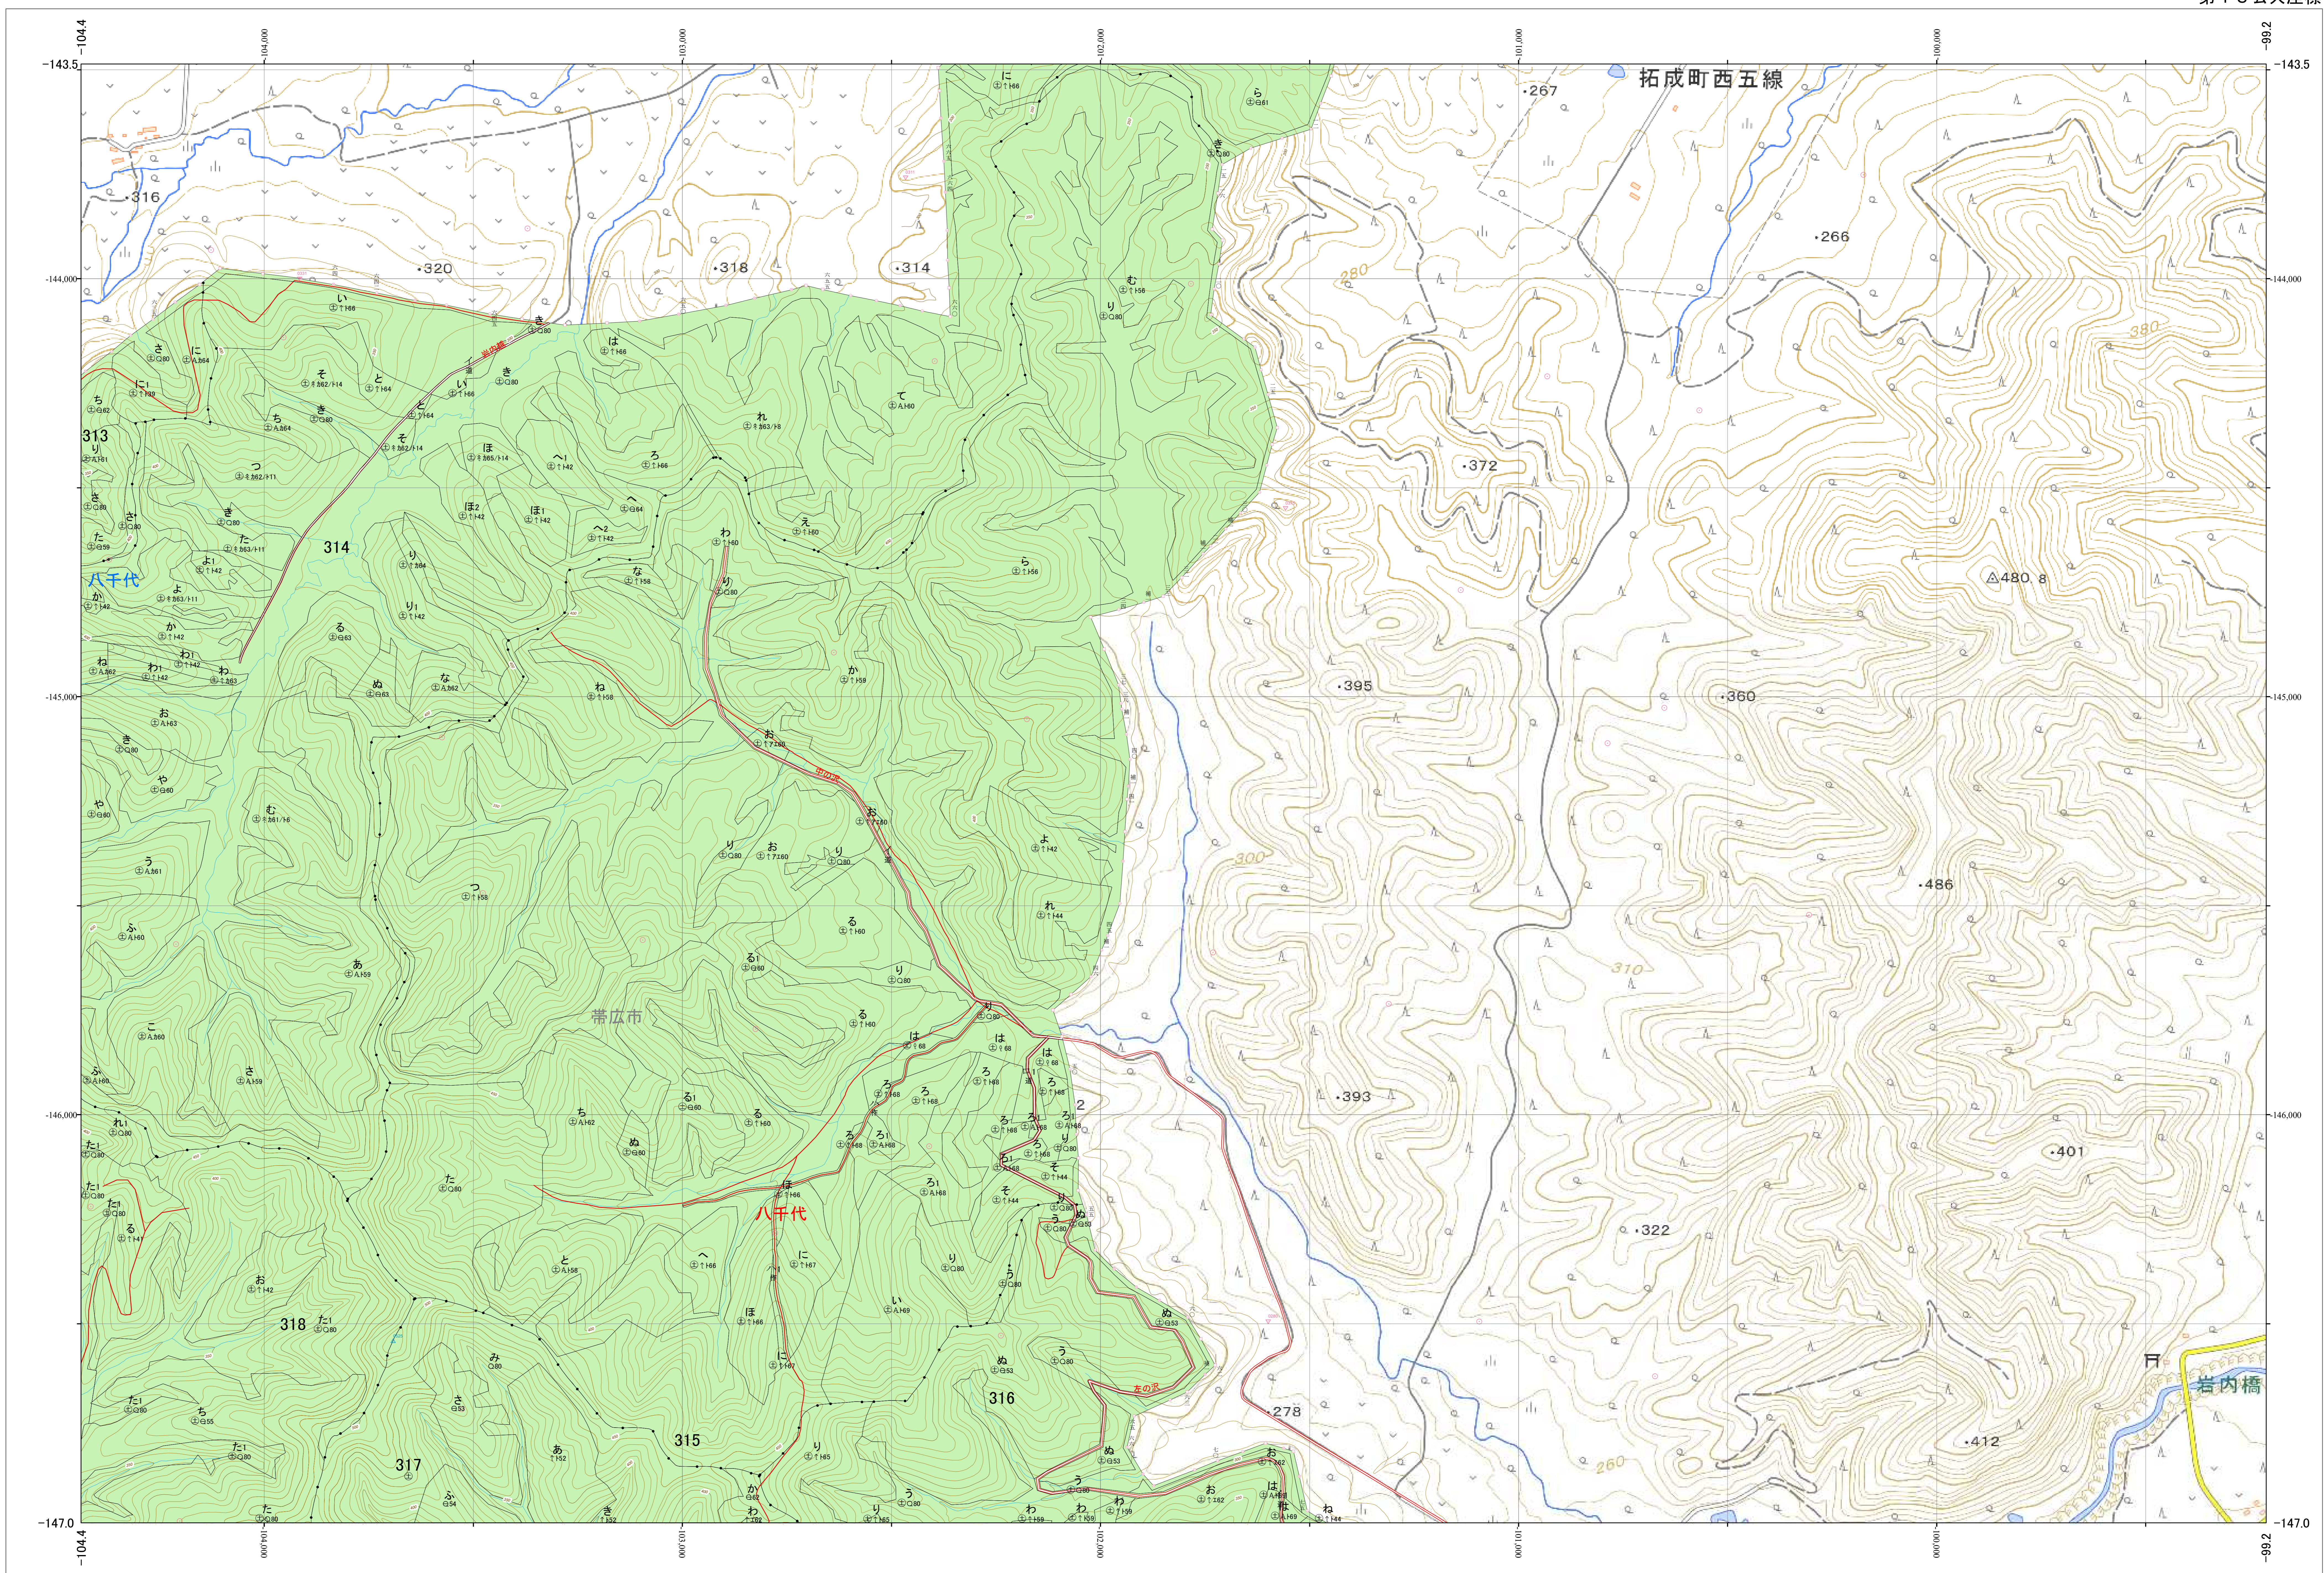

北海道森林管理局 十勝森林計画区
十勝西部森林管理署 基本図・国有林野施業実施計画図 96 (全161)

第13公共座標
9.08

林班番号: 0313~0318

十勝西部 96

北海道森林管理局 十勝西部森林管理署
十勝西部 96

林班番号: 0313~0318
令和五年度 第六次樹立

「測量法に基づく国土地理院長承認(使用) R 5JHs 635」
この地図は、国土地理院長の承認を得て、同院発行の電子地形図を用いて作成したものである。
第三者がさらに複製する場合には、国土地理院長の承認を得なければならない。