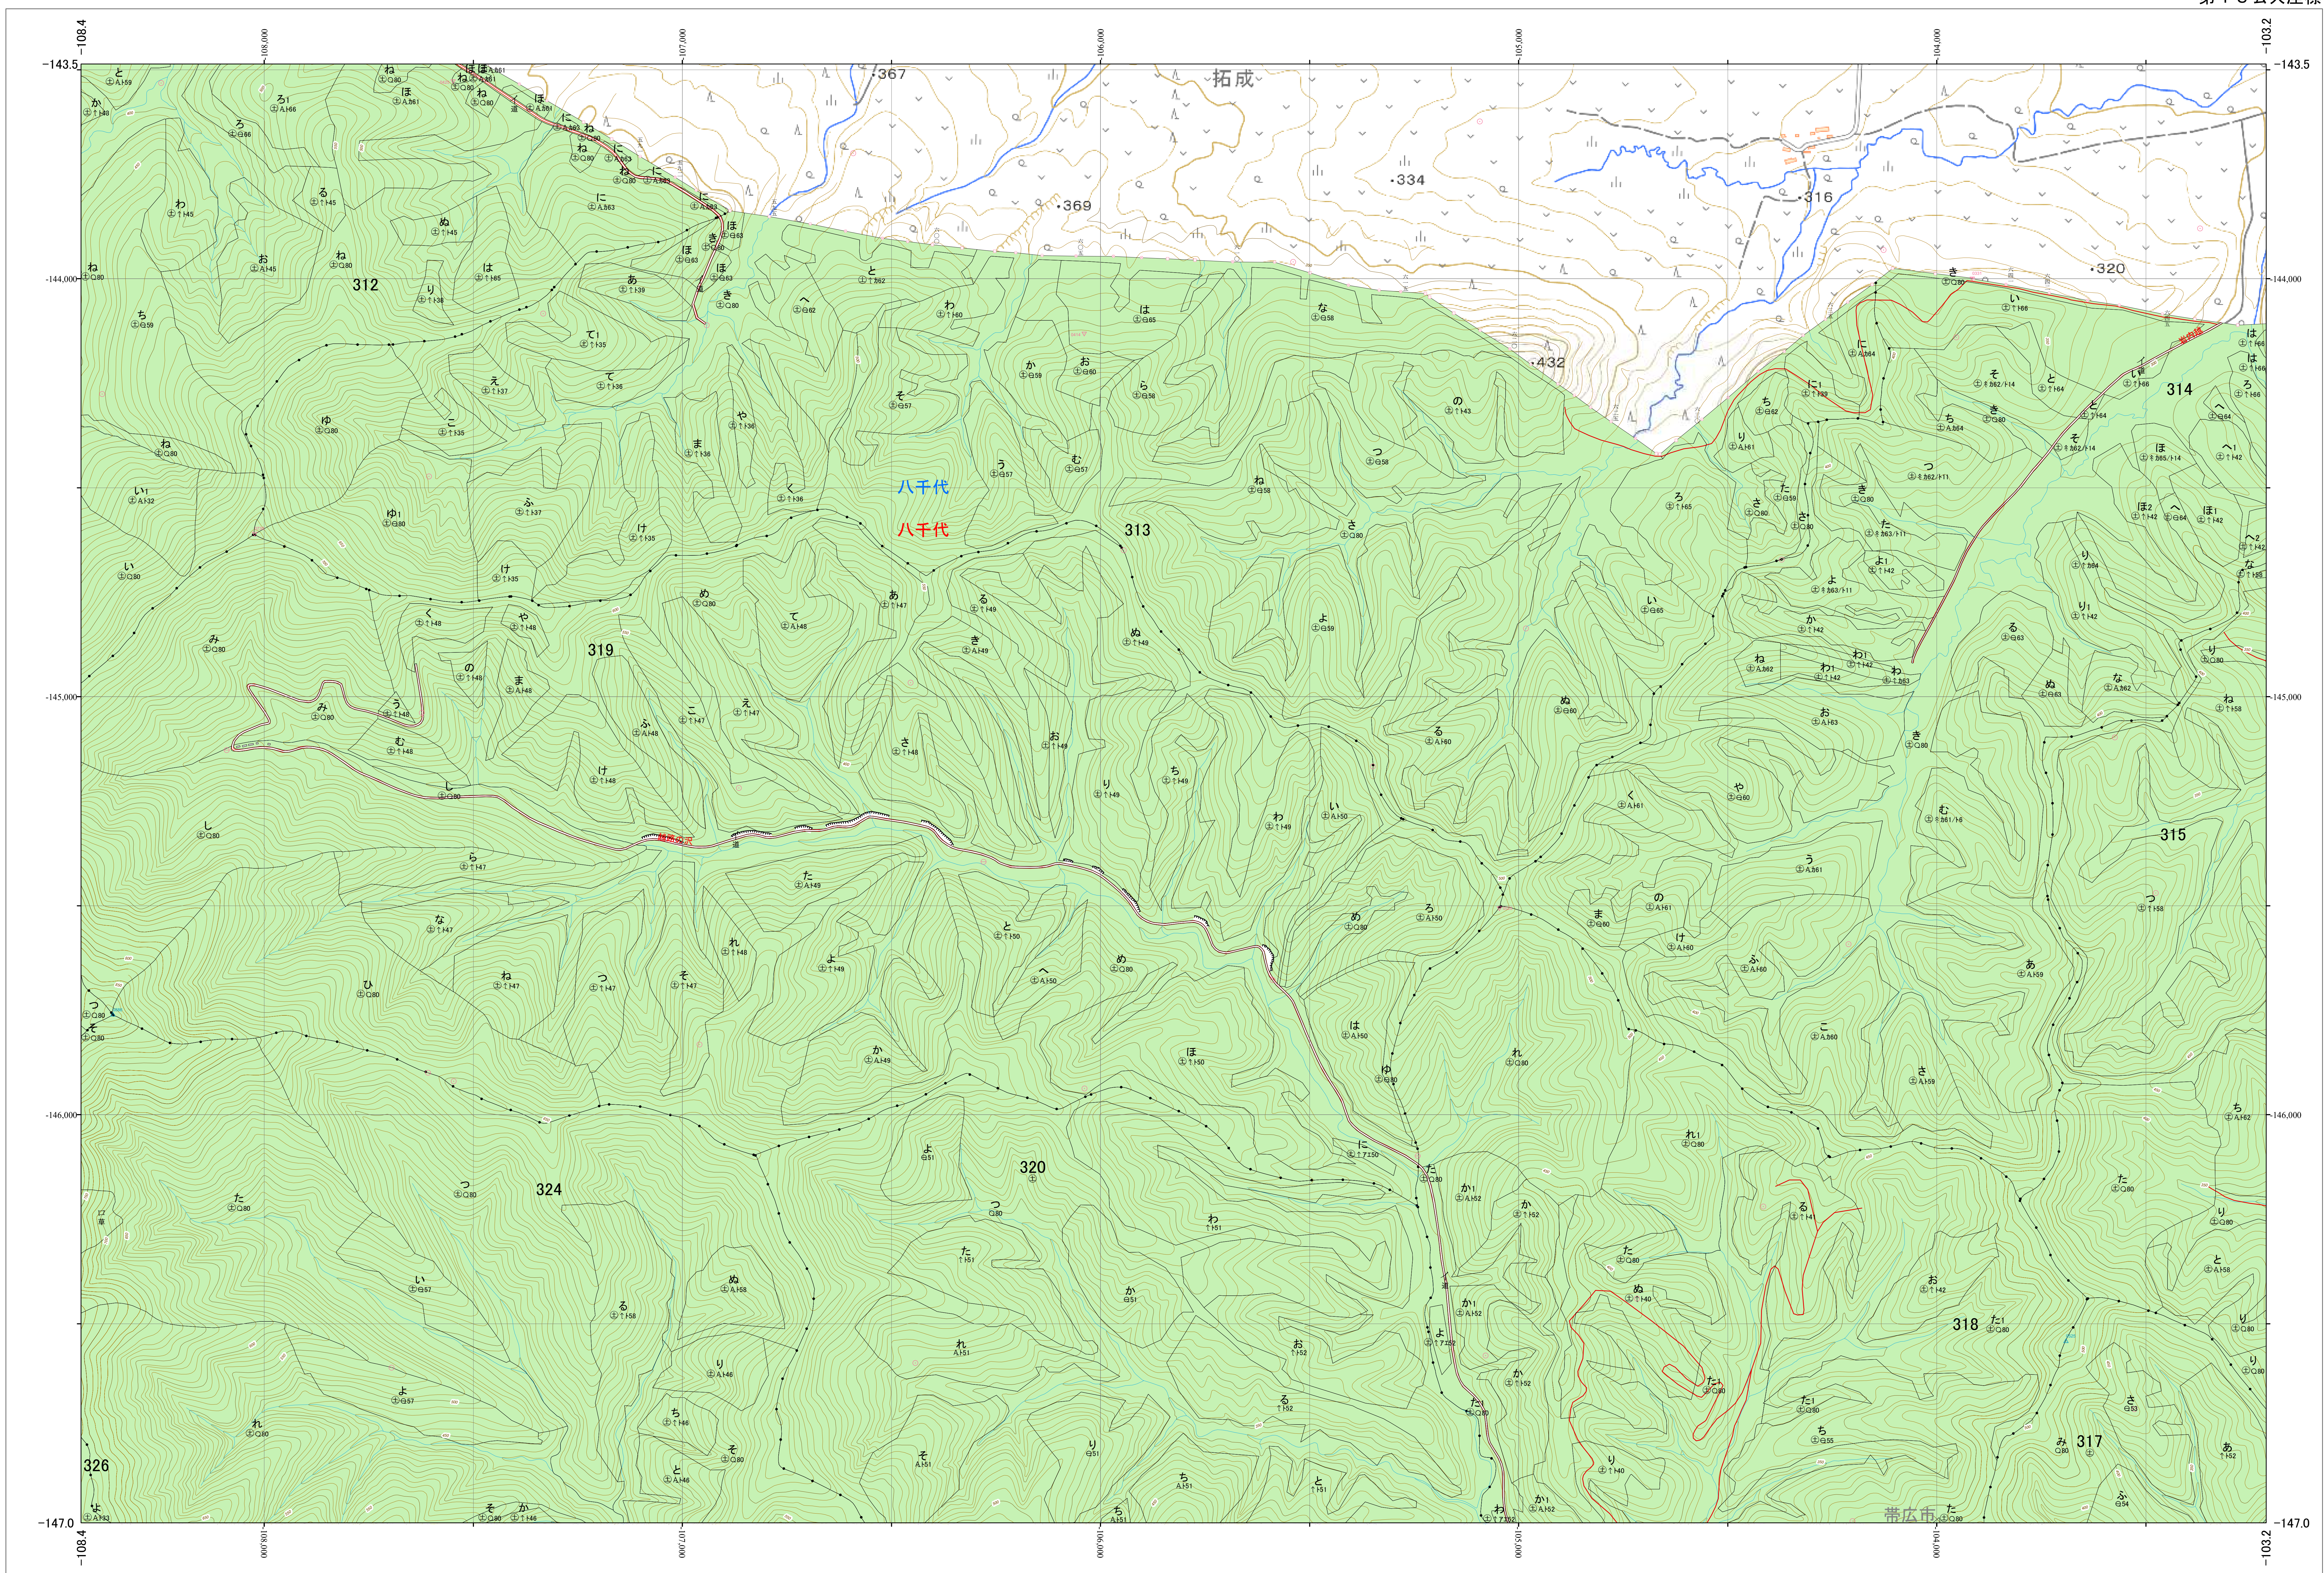

北海道森林管理局 十勝森林計画区
十勝西部森林管理署 基本図・国有林野施業実施計画図 95 (全161)

第13公共座標

十勝西部 95

林班番号: 0312~0315・0317~0320・0323~0324・0326
令和五年度 第六次樹立

林班番号: 0312~0315・0317~0320・0323~0324・0326

北海道森林管理局 十勝西部森林管理署
十勝西部 95

「測量法に基づく国土院院長承認(使用) R 5JHs 635」
この地図は、国土院院長の承認を得て、同院発行の電子地形図を用いて作成したものである。
第三者がさらに複製する場合には、国土院院長の承認を得なければならない。