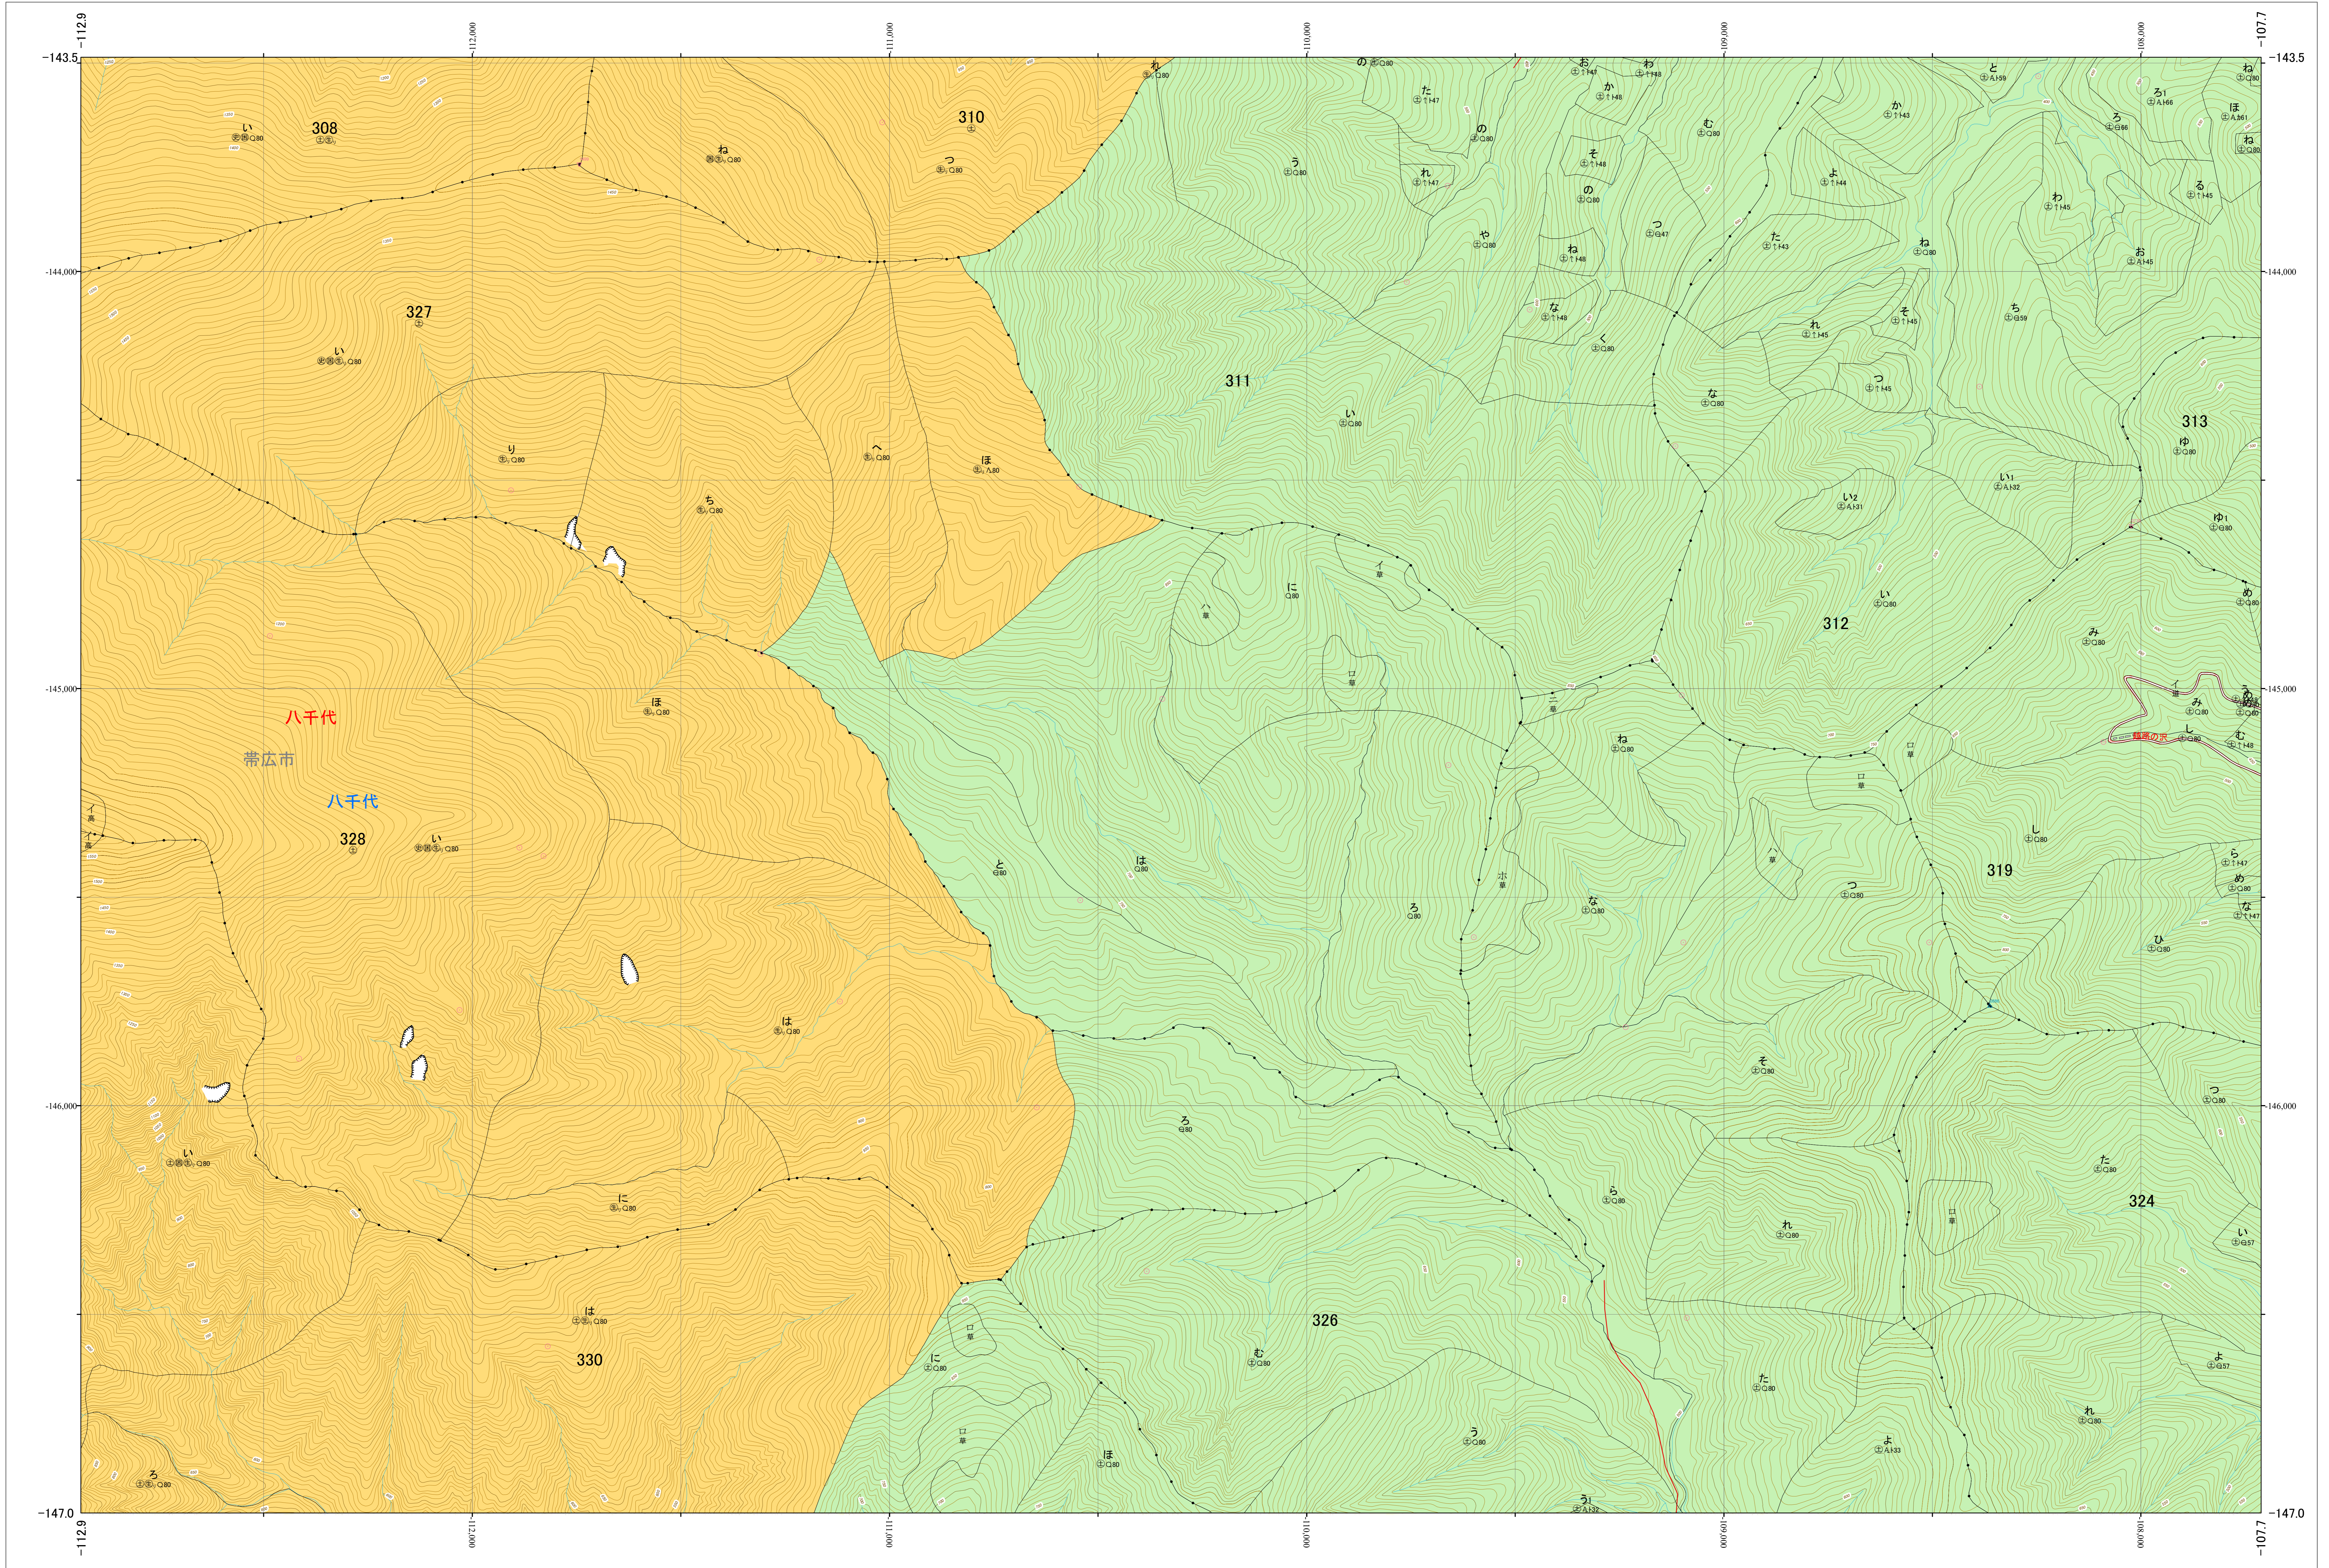

北海道森林管理局 十勝森林計画区
十勝西部森林管理署 基本図・国有林野施業実施計画図 94 (全161)

第13公共座標

十勝西部 94

林班番号: 0308・0310~0313・0319・0323~0324・0326~0330

林班番号: 0308・0310~0313・0319・0323~0324・0326~0330
令和五年度 第六次樹立

北海道森林管理局 十勝西部森林管理署

十勝西部 94

1:5,000
0 100 200 300 400 500 1,000m

「測量法に基づく国土地理院長承認(使用) R 5JHs 635」
この地図は、国土地理院長の承認を得て、同院発行の電子地形図を用いて作成したものである。
第三者がさらに複製する場合には、国土地理院長の承認を得なければならない。