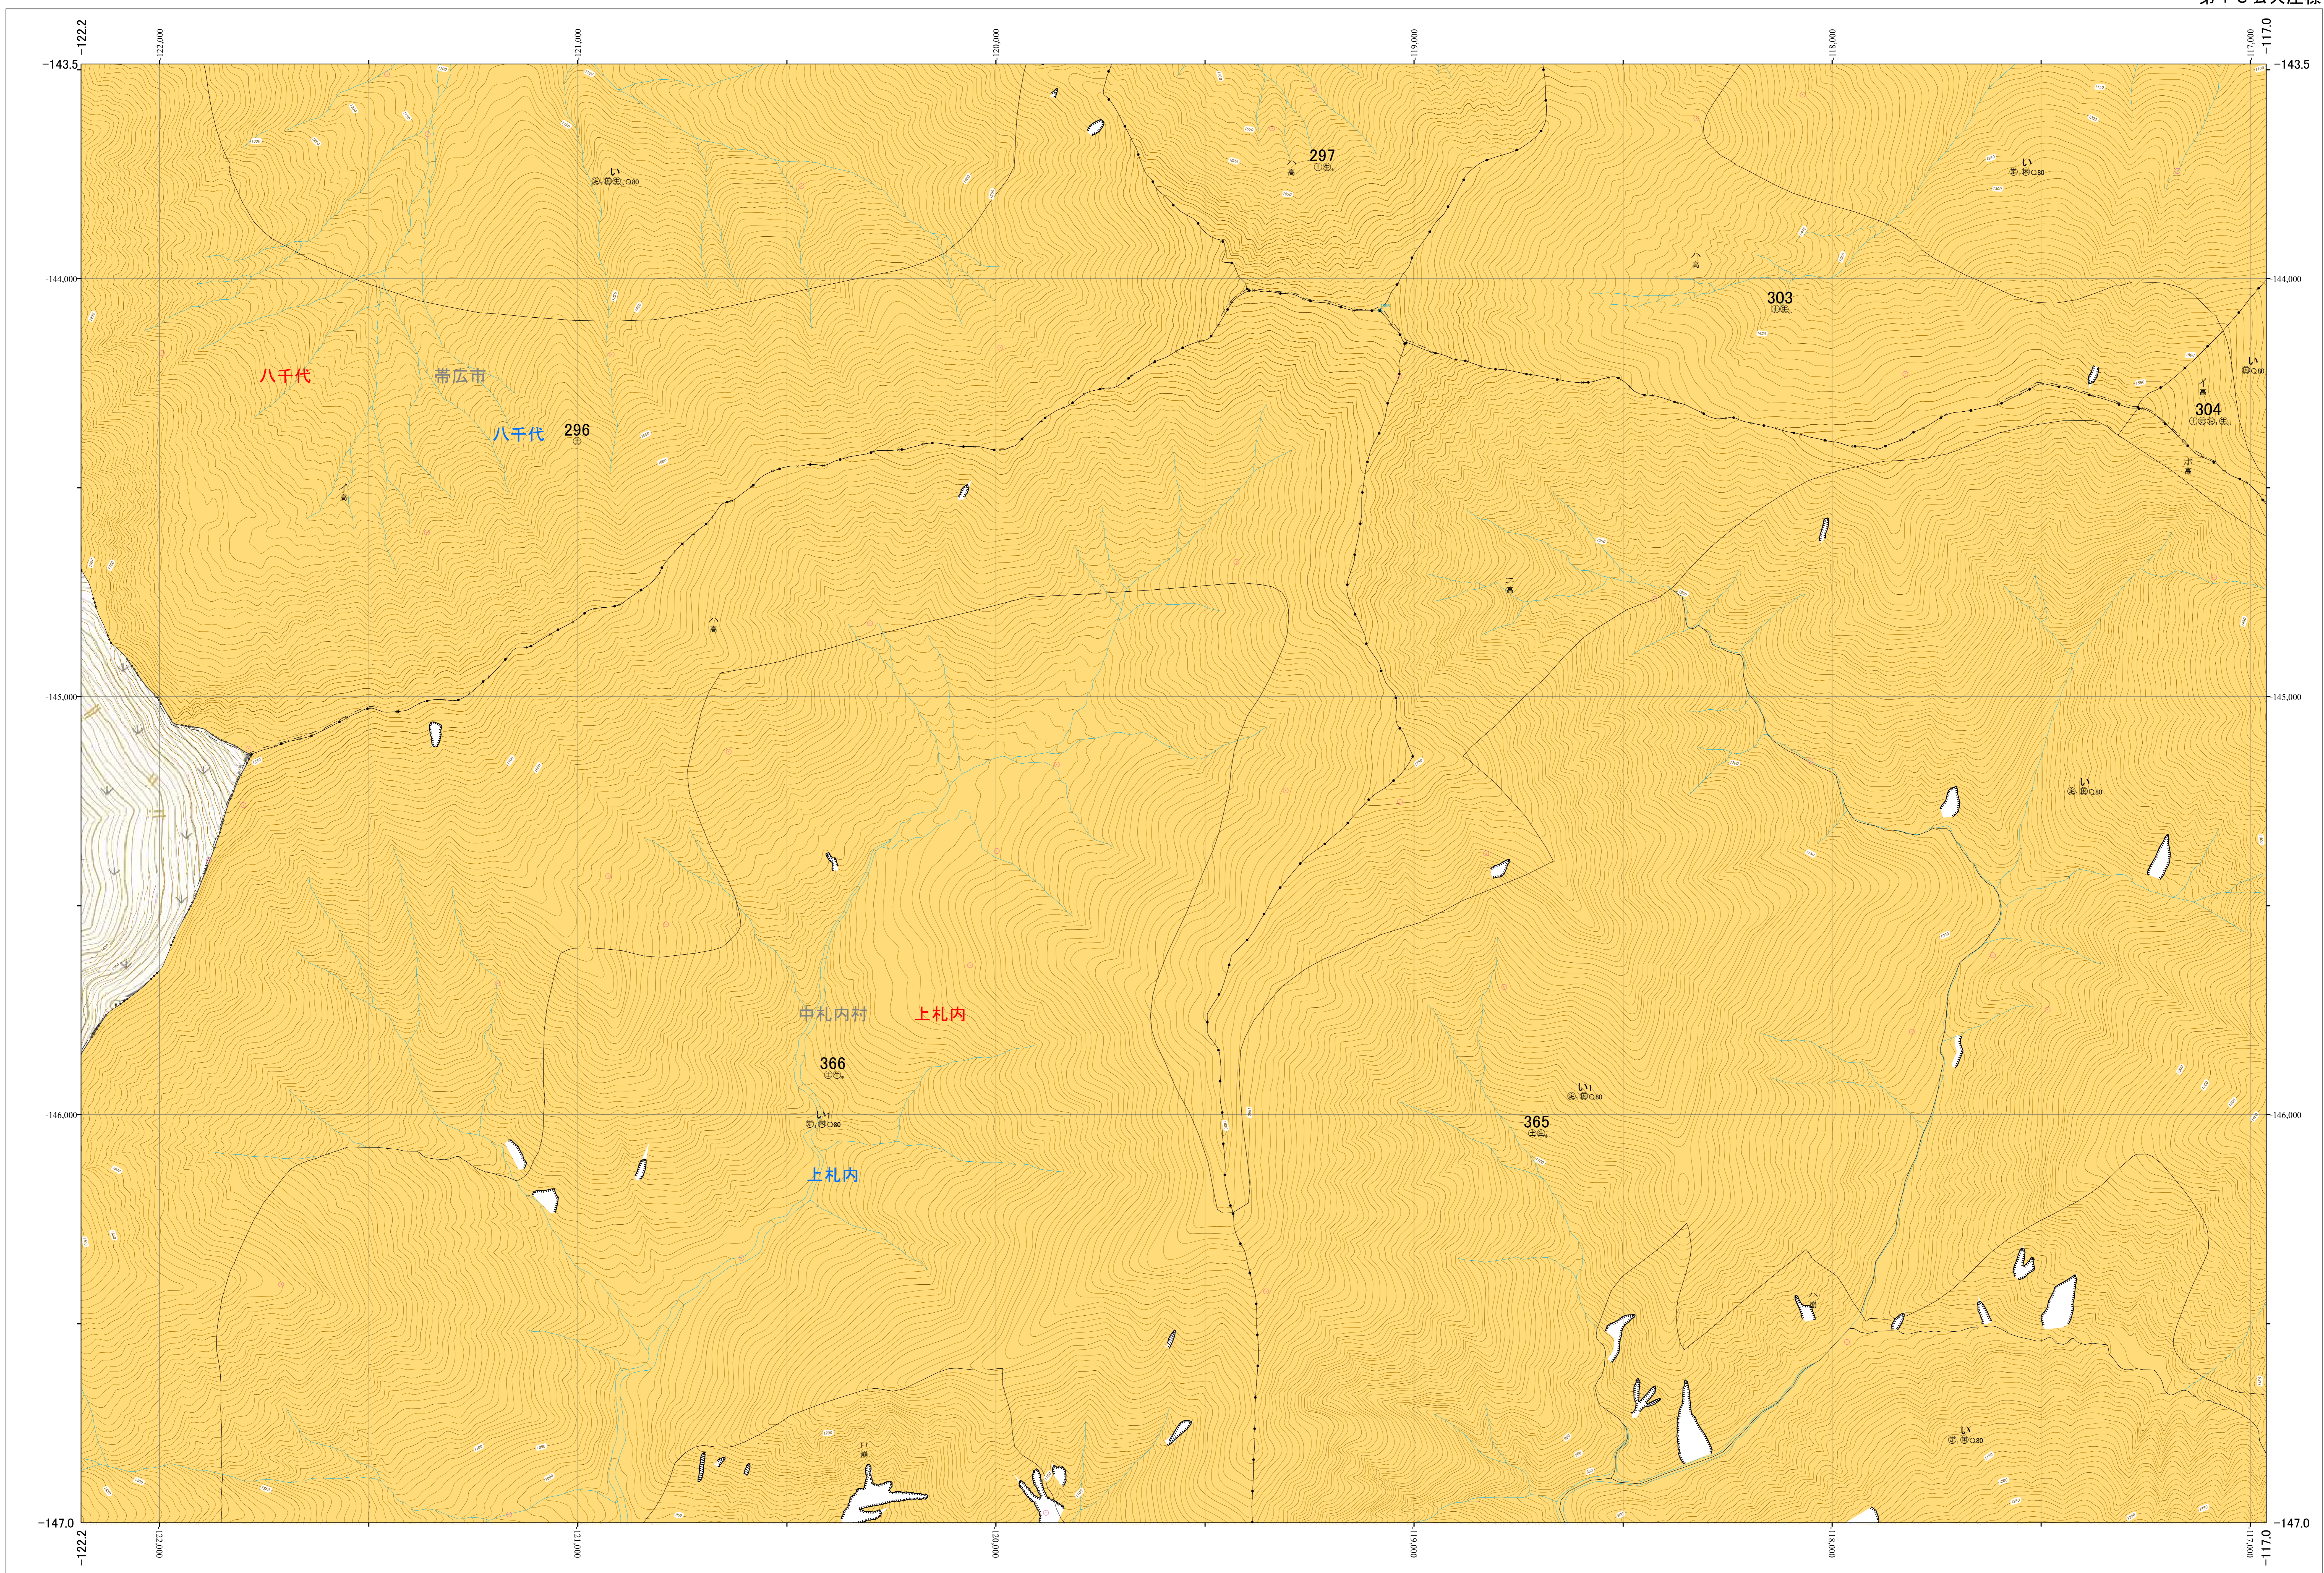

北海道森林管理局 十勝森林計画区
十勝西部森林管理署 基本図・国有林野施業実施計画図 92 (全161)

第13公共座標
9.13

林班番号: 0296~0297・0303~0304・0362・0365~0366

十勝西部 92

林班番号: 0296~0297・0303~0304・0362・0365~0366
令和五年度 第六次樹立

北海道森林管理局 十勝西部森林管理署
十勝西部 92

「測量法に基づく国土地理院長承認(使用) R 5JHs 635」
この地図は、国土地理院長の承認を得て、同院発行の電子地形図を用いて作成したものである。
第三者がさらに複製する場合には、国土地理院長の承認を得なければならない。