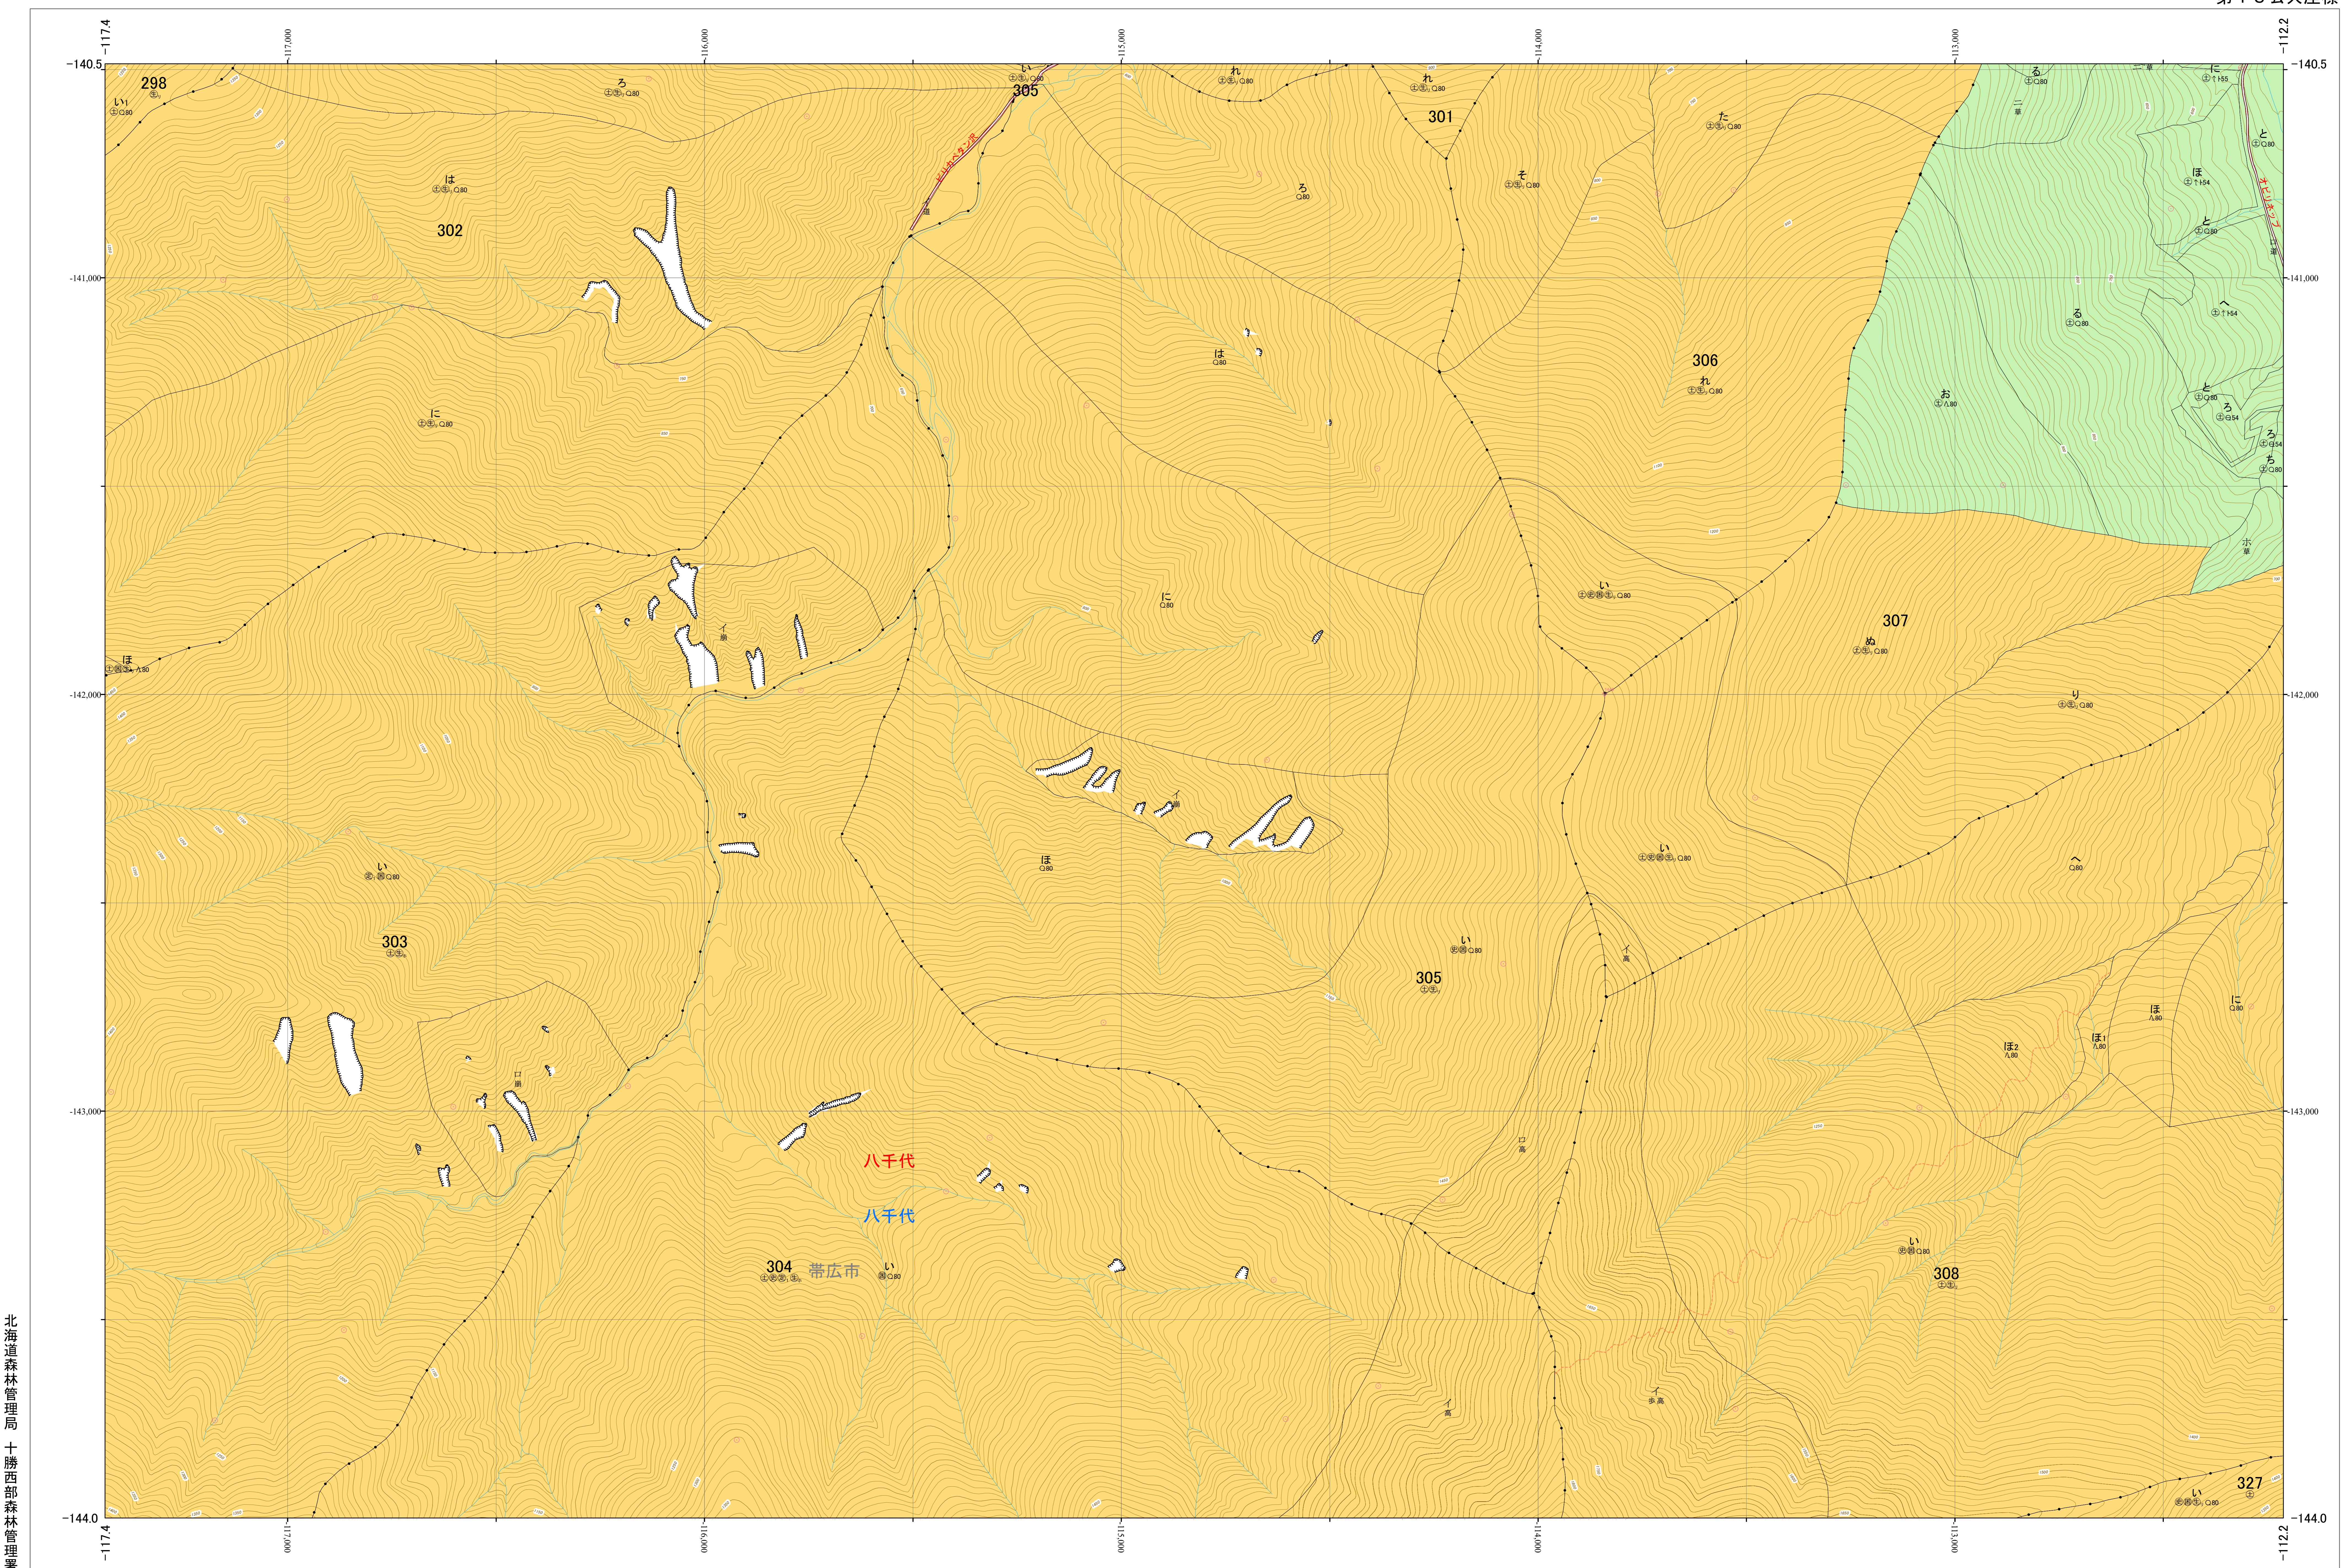

北海道森林管理局 十勝森林計画区  
十勝西部森林管理署 基本図・国有林野施業実施計画図 87 (全161)

第13公共座標

十勝西部 87

林班番号: 0298・0301~0308・0327~0328・0361

北海道森林管理局 十勝西部森林管理署  
十勝西部 87

林班番号: 0298・0301~0308・0327~0328・0361  
令和五年度 第六次樹立

「測量法に基づく国土地理院長承認(使用) R 5JHs 635」  
この地図は、国土地理院長の承認を得て、同院発行の電子地形図を用いて作成したものである。  
第三者がさらに複製する場合には、国土地理院長の承認を得なければならない。