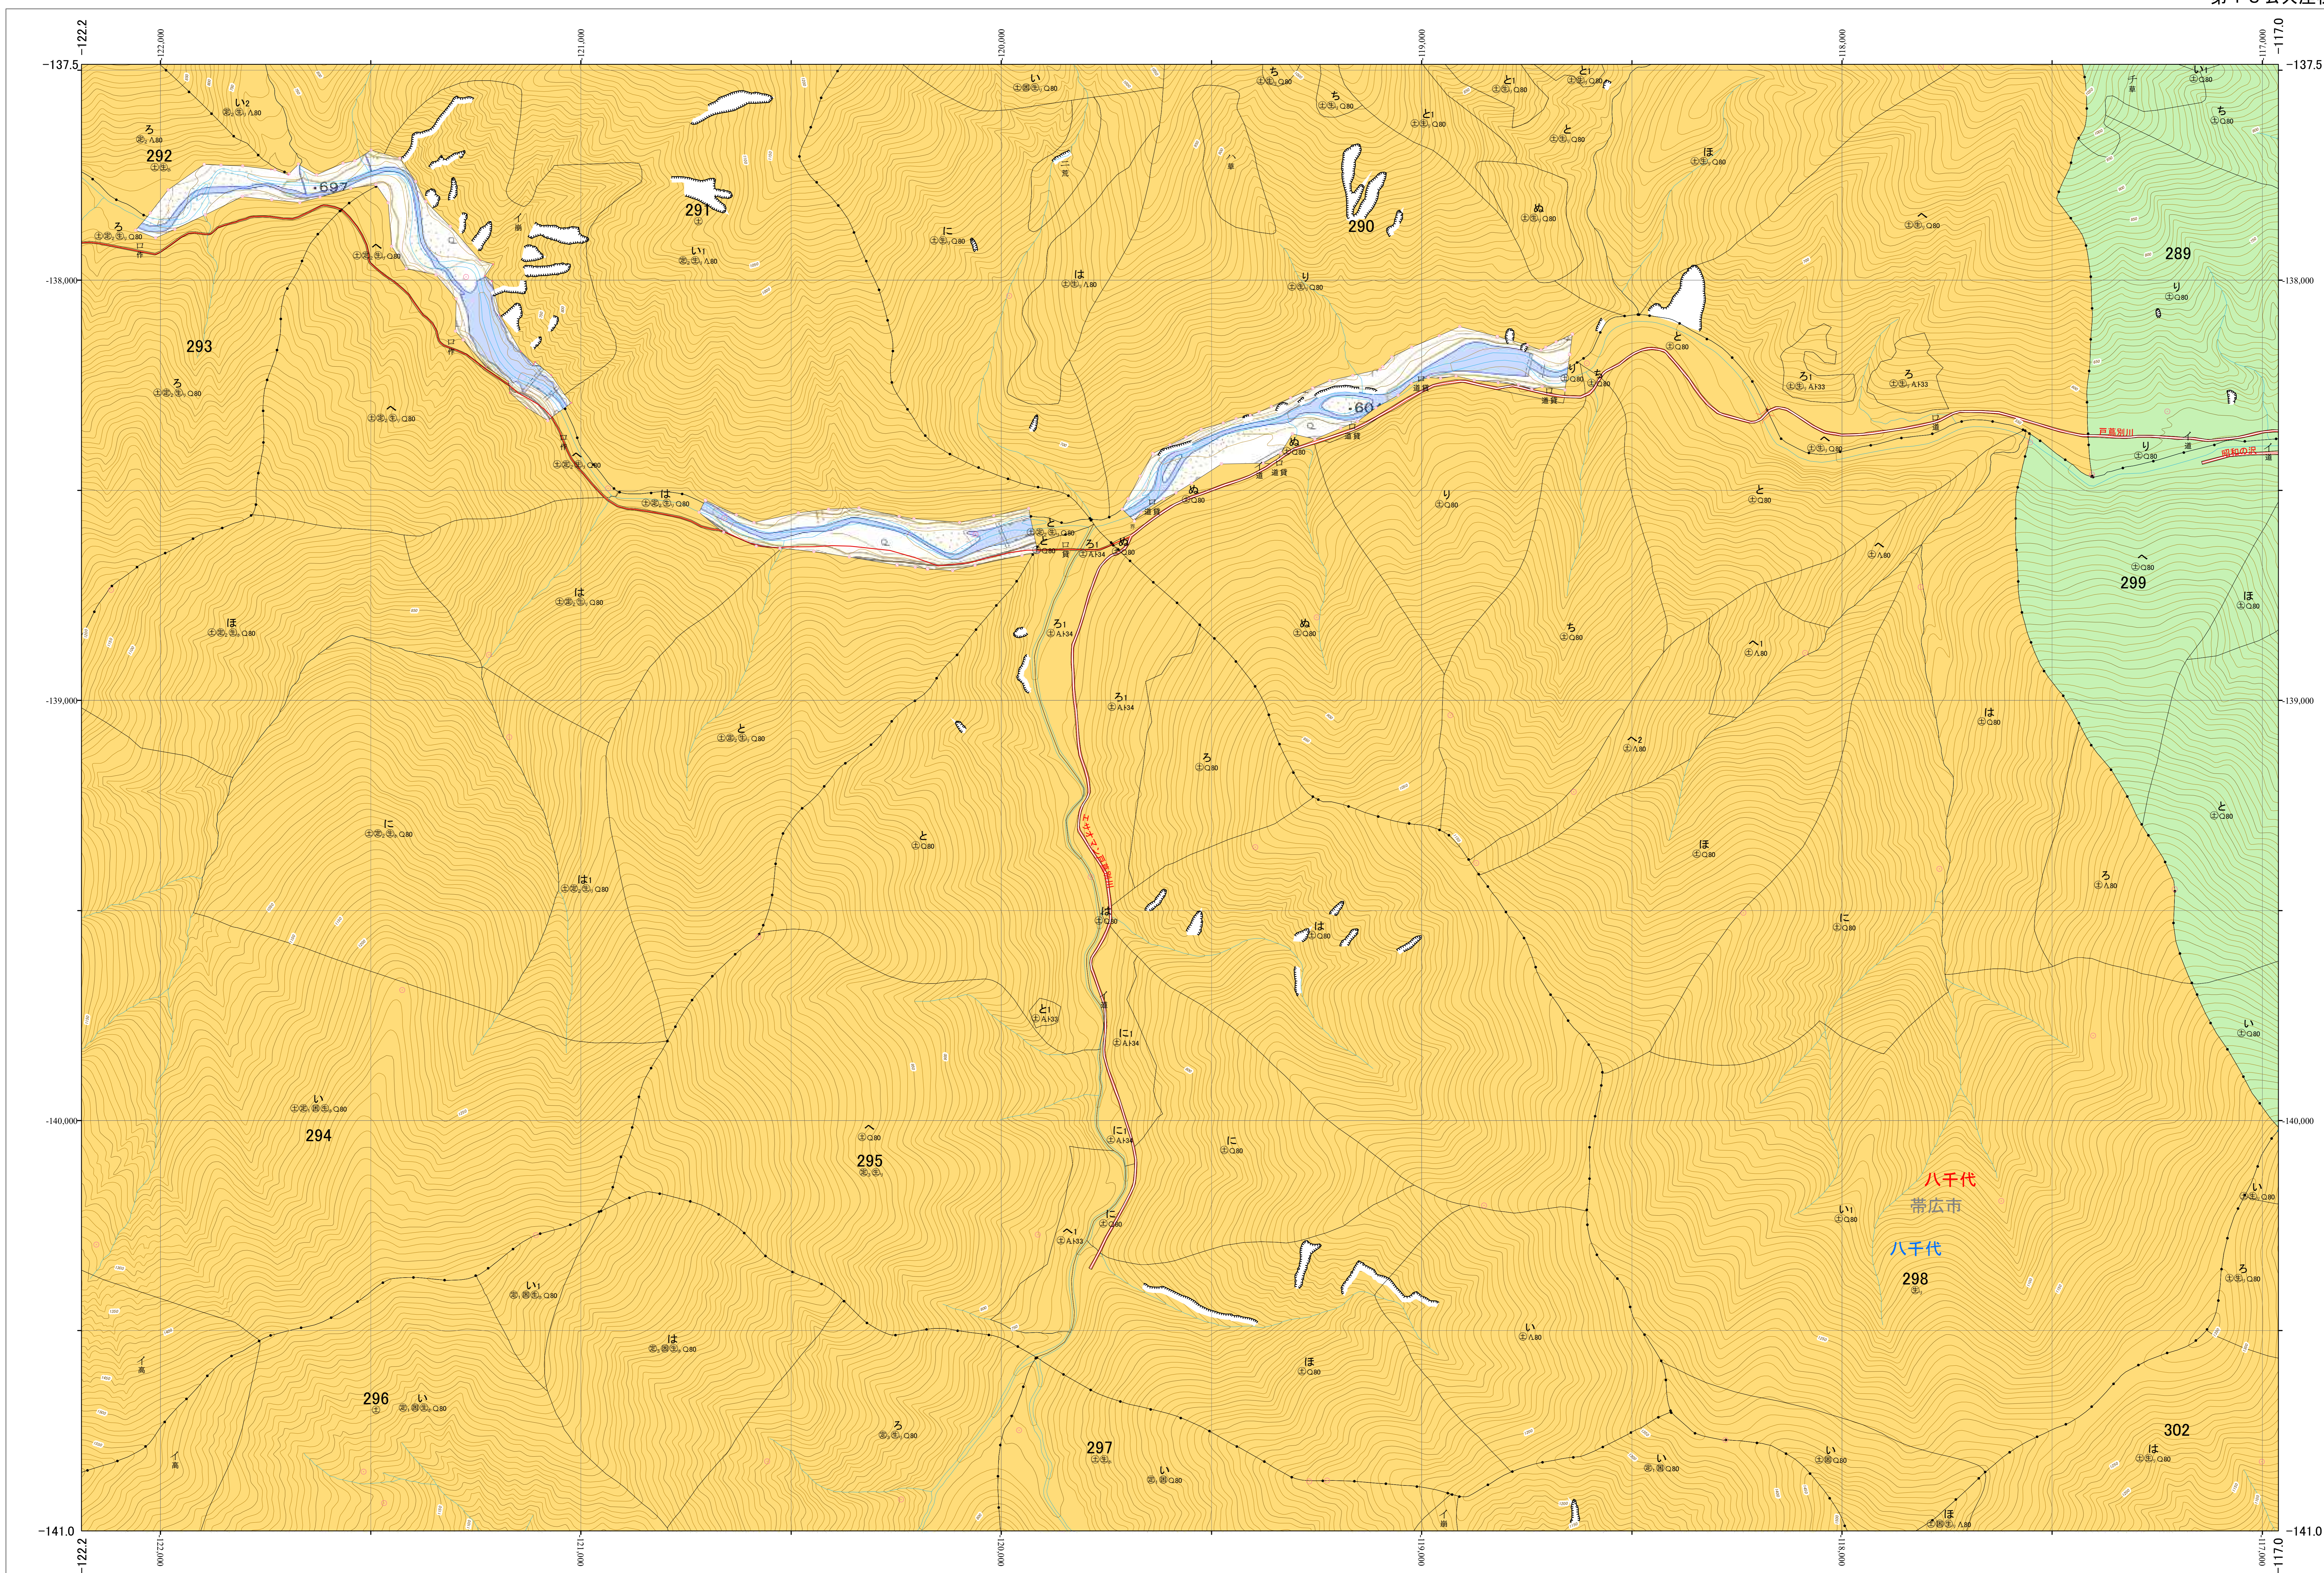

北海道森林管理局 十勝森林計画区  
十勝西部森林管理署 基本図・国有林野施業実施計画図 81 (全161)

第13公共座標  
9.15

林班番号: 0289~0299・0302

十勝西部 81

北海道森林管理局 十勝西部森林管理署  
十勝西部 81

林班番号: 0289~0299・0302  
令和五年度 第六次樹立

「測量法に基づく国土地理院長承認(使用) R 5JHs 635」  
この地図は、国土地理院長の承認を得て、同院発行の電子地形図を用いて作成したものである。  
第三者がさらに複製する場合には、国土地理院長の承認を得なければならない。