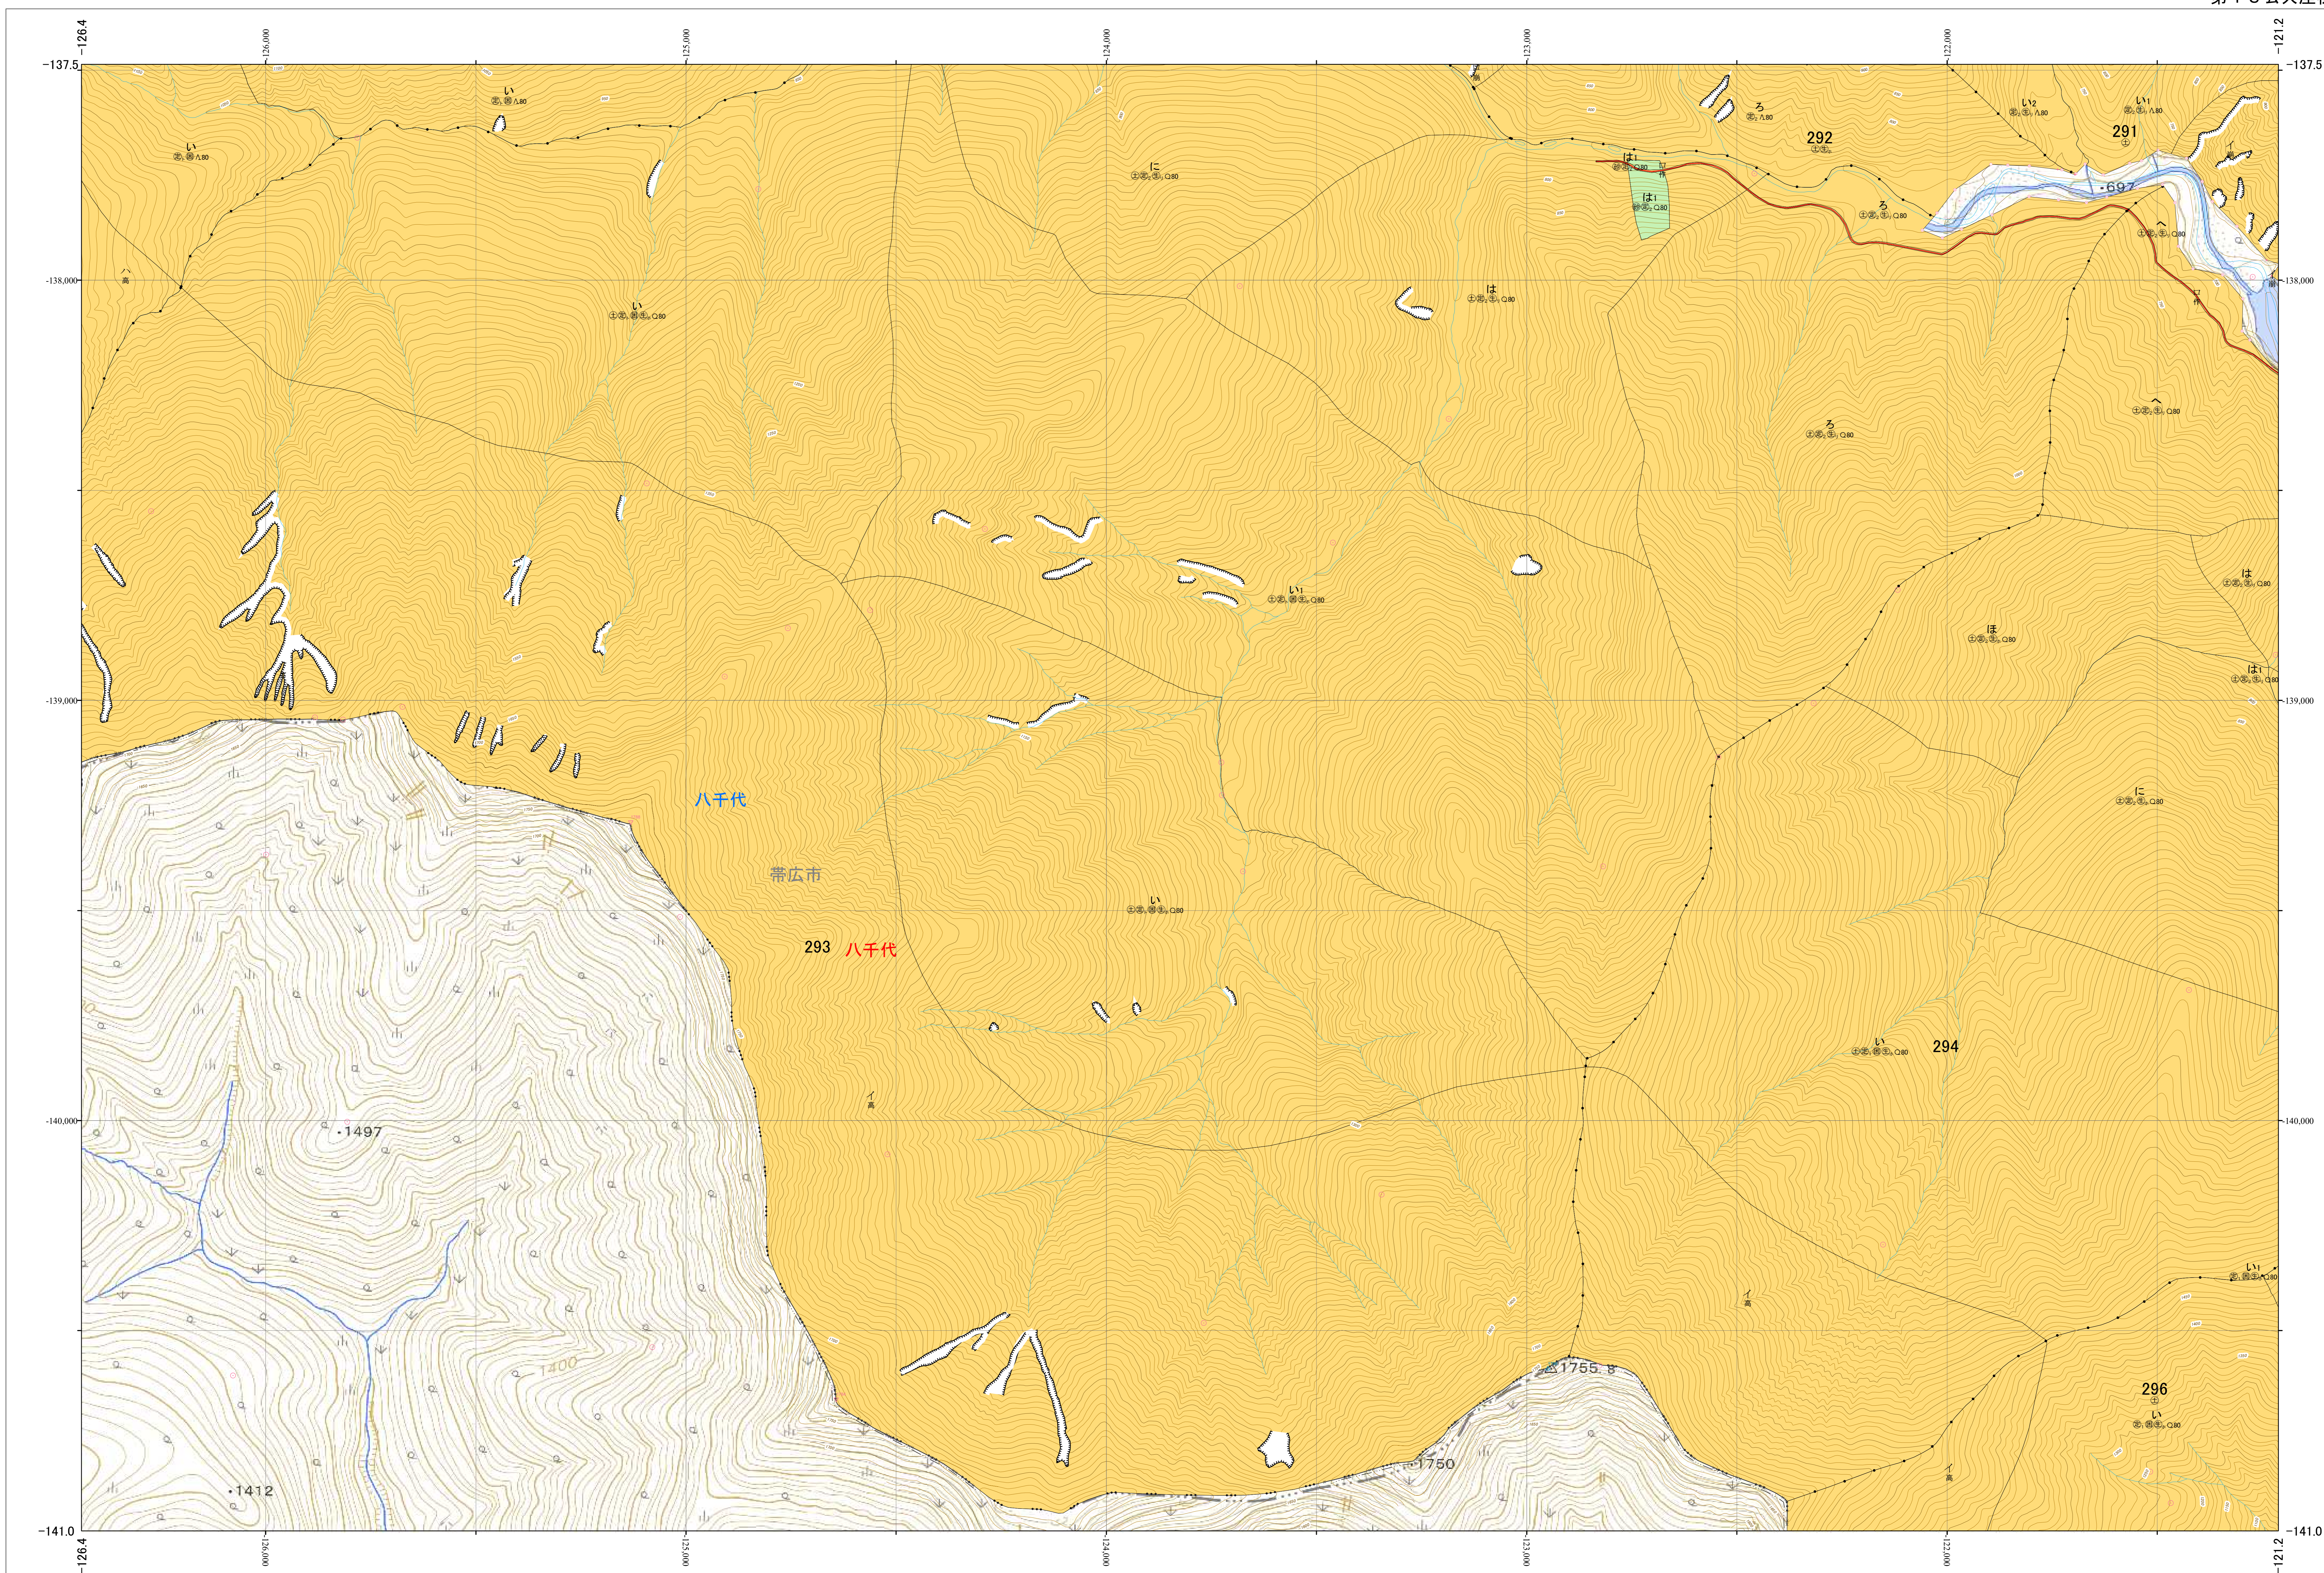

北海道森林管理局 十勝森林計画区
十勝西部森林管理署 基本図・国有林野施業実施計画図 80 (全161)

第13公共座標

林班番号: 0291~0294・0296

十勝西部 80

北海道森林管理局 十勝西部森林管理署
十勝西部 80

林班番号: 0291~0294・0296
令和五年度 第六次樹立

「測量法に基づく国土院院長承認(使用) R 5JHs 635」
この地図は、国土院院長の承認を得て、同院発行の電子地形図を用いて作成したものである。
第三者がさらに複製する場合には、国土院院長の承認を得なければならない。