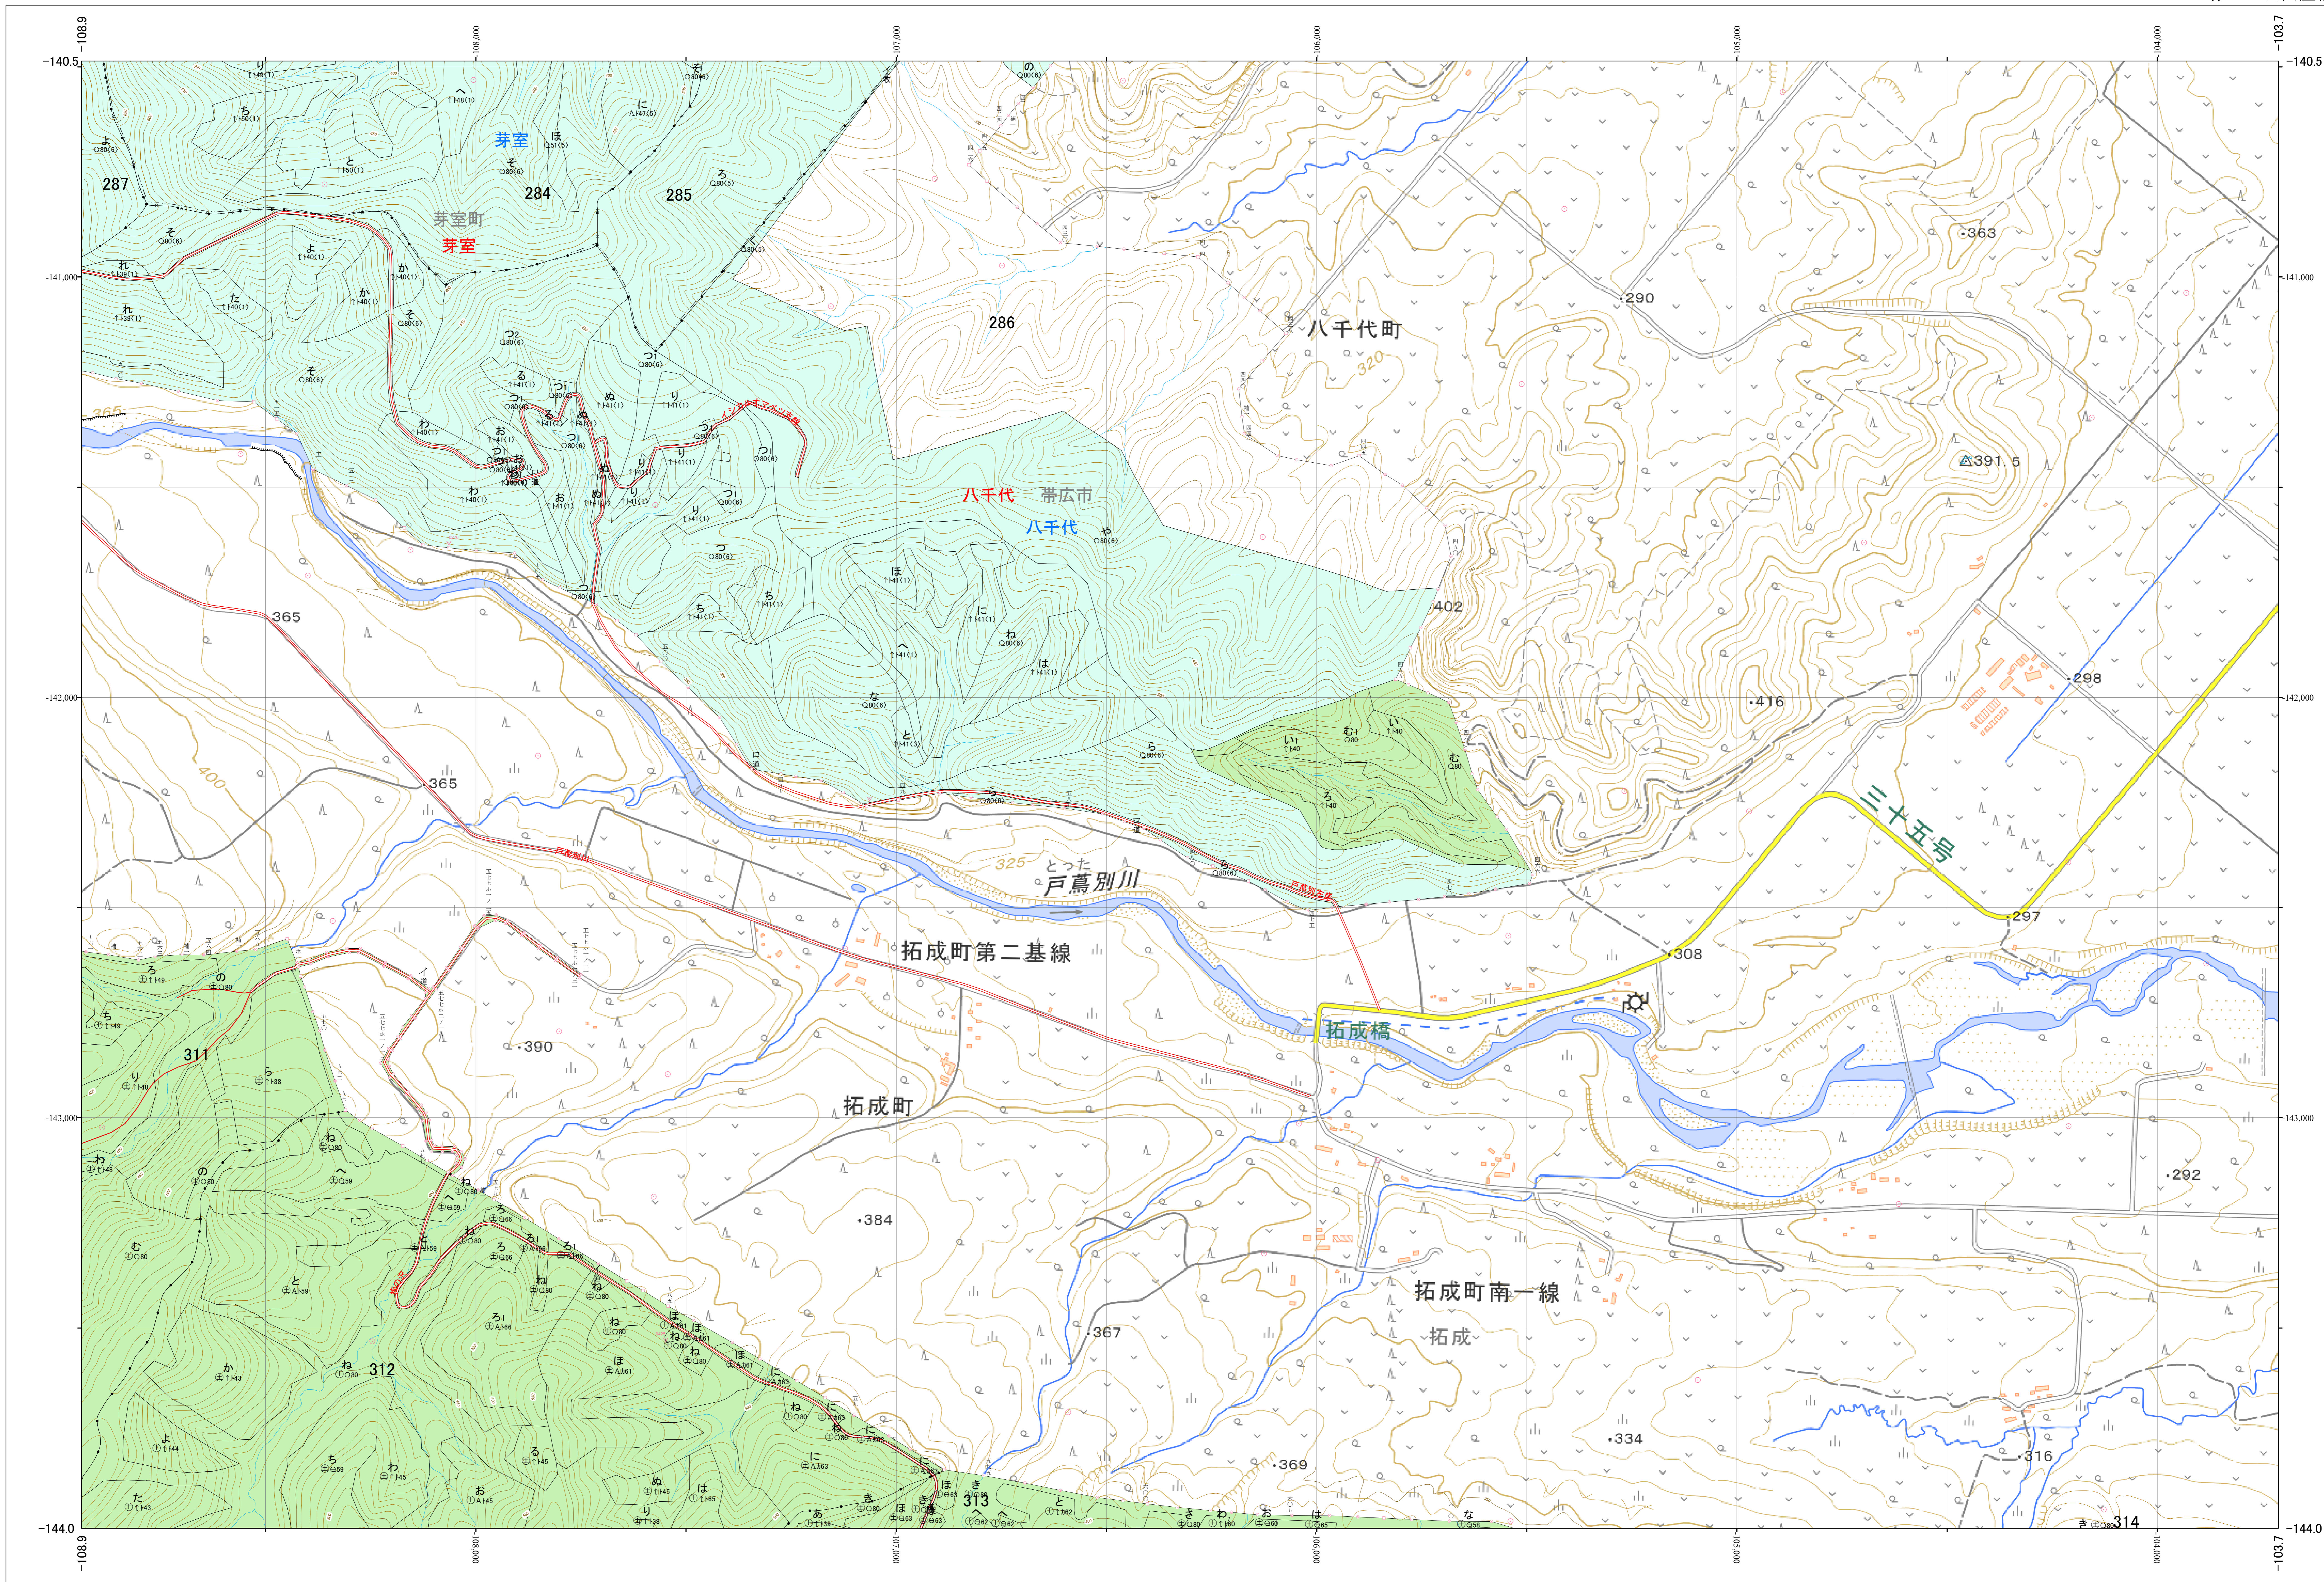

北海道森林管理局 十勝森林計画区
十勝西部森林管理署 基本図・国有林野施業実施計画図 89 (全161)

第13公共座標

十勝西部 89

林班番号: 0284~0287・0311~0314

令和五年度 第六次樹立

林班番号: 0284~0287・0311~0314

北海道森林管理局 十勝西部森林管理署
十勝西部 89

「測量法に基づく国土地理院長承認(使用) R 5JHs 635」
この地図は、国土地理院長の承認を得て、同院発行の電子地形図を用いて作成したものである。
第三者がさらに複製する場合には、国土地理院長の承認を得なければならない。