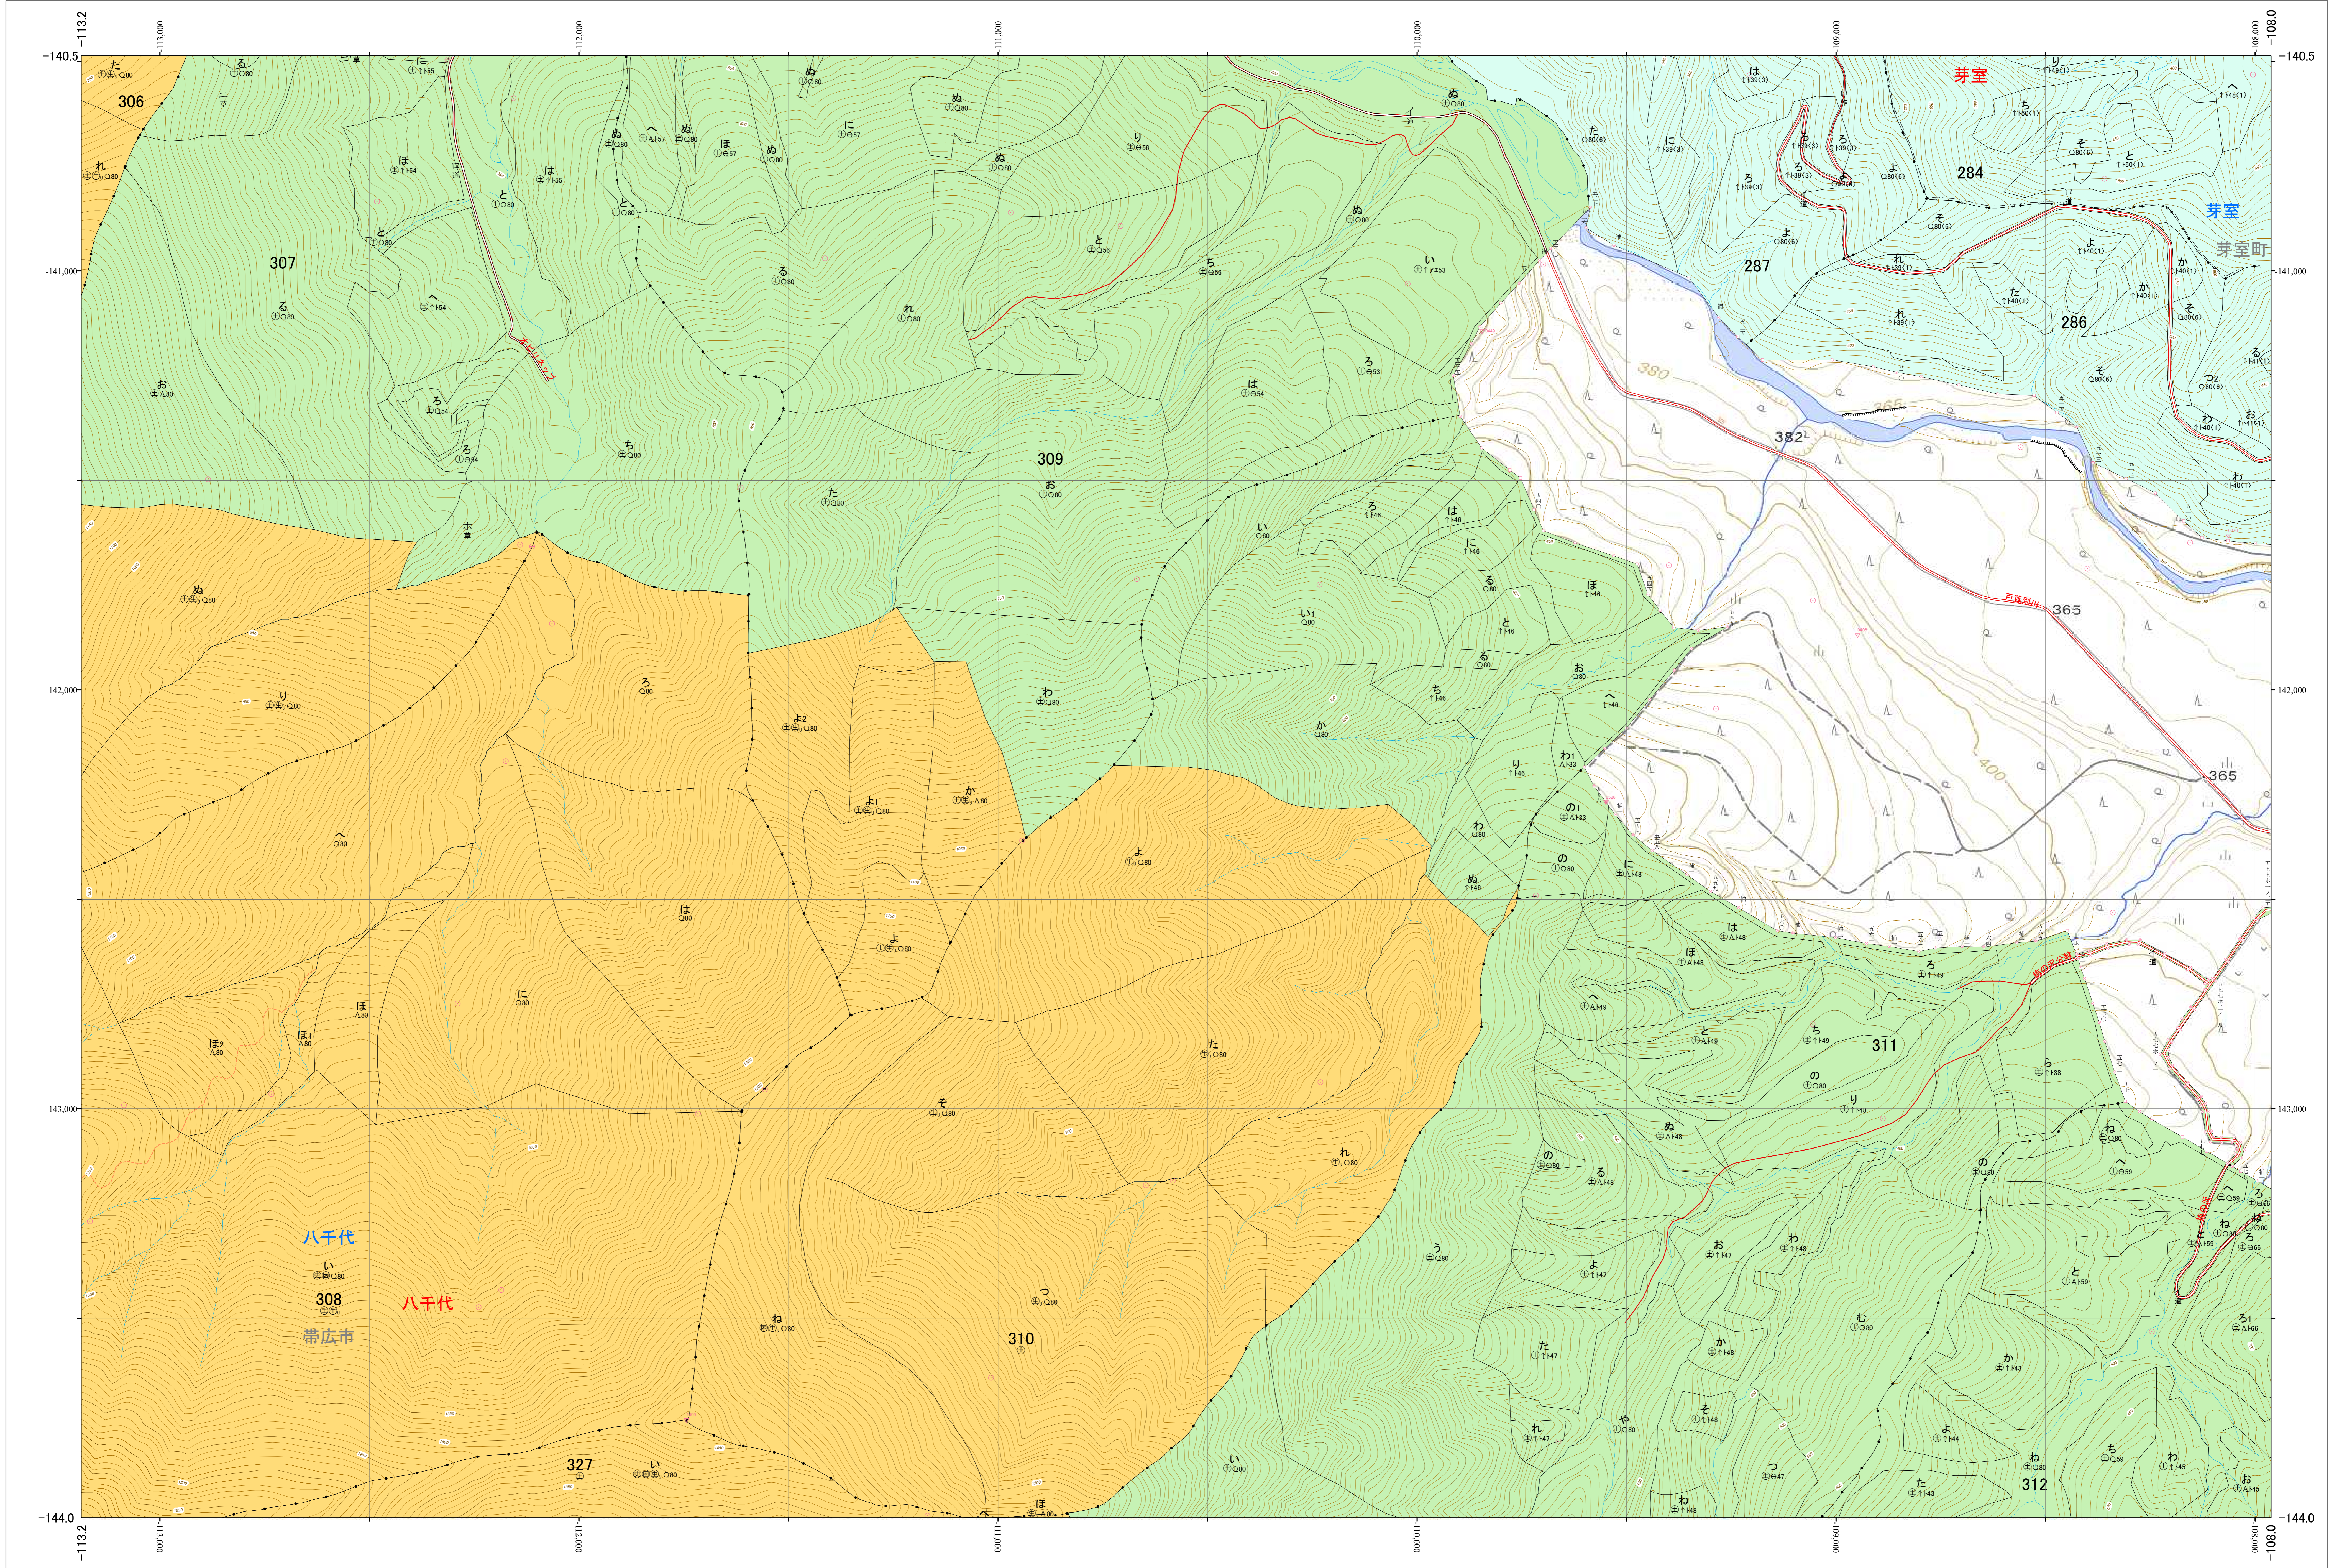

北海道森林管理局 十勝森林計画区  
十勝西部森林管理署 基本図・国有林野施業実施計画図 88 (全161)

第13公共座標

十勝西部 88

林班番号: 0284・0286~0287・0306~0313・0327~0328

令和五年度 第六次樹立

林班番号: 0284・0286~0287・0306~0313・0327~0328

北海道森林管理局 十勝西部森林管理署  
十勝西部 88

「測量法に基づく国土地理院長承認(使用) R 5JHs 635」  
この地図は、国土地理院長の承認を得て、同院発行の電子地形図を用いて作成したものである。  
第三者がさらに複製する場合には、国土地理院長の承認を得なければならない。