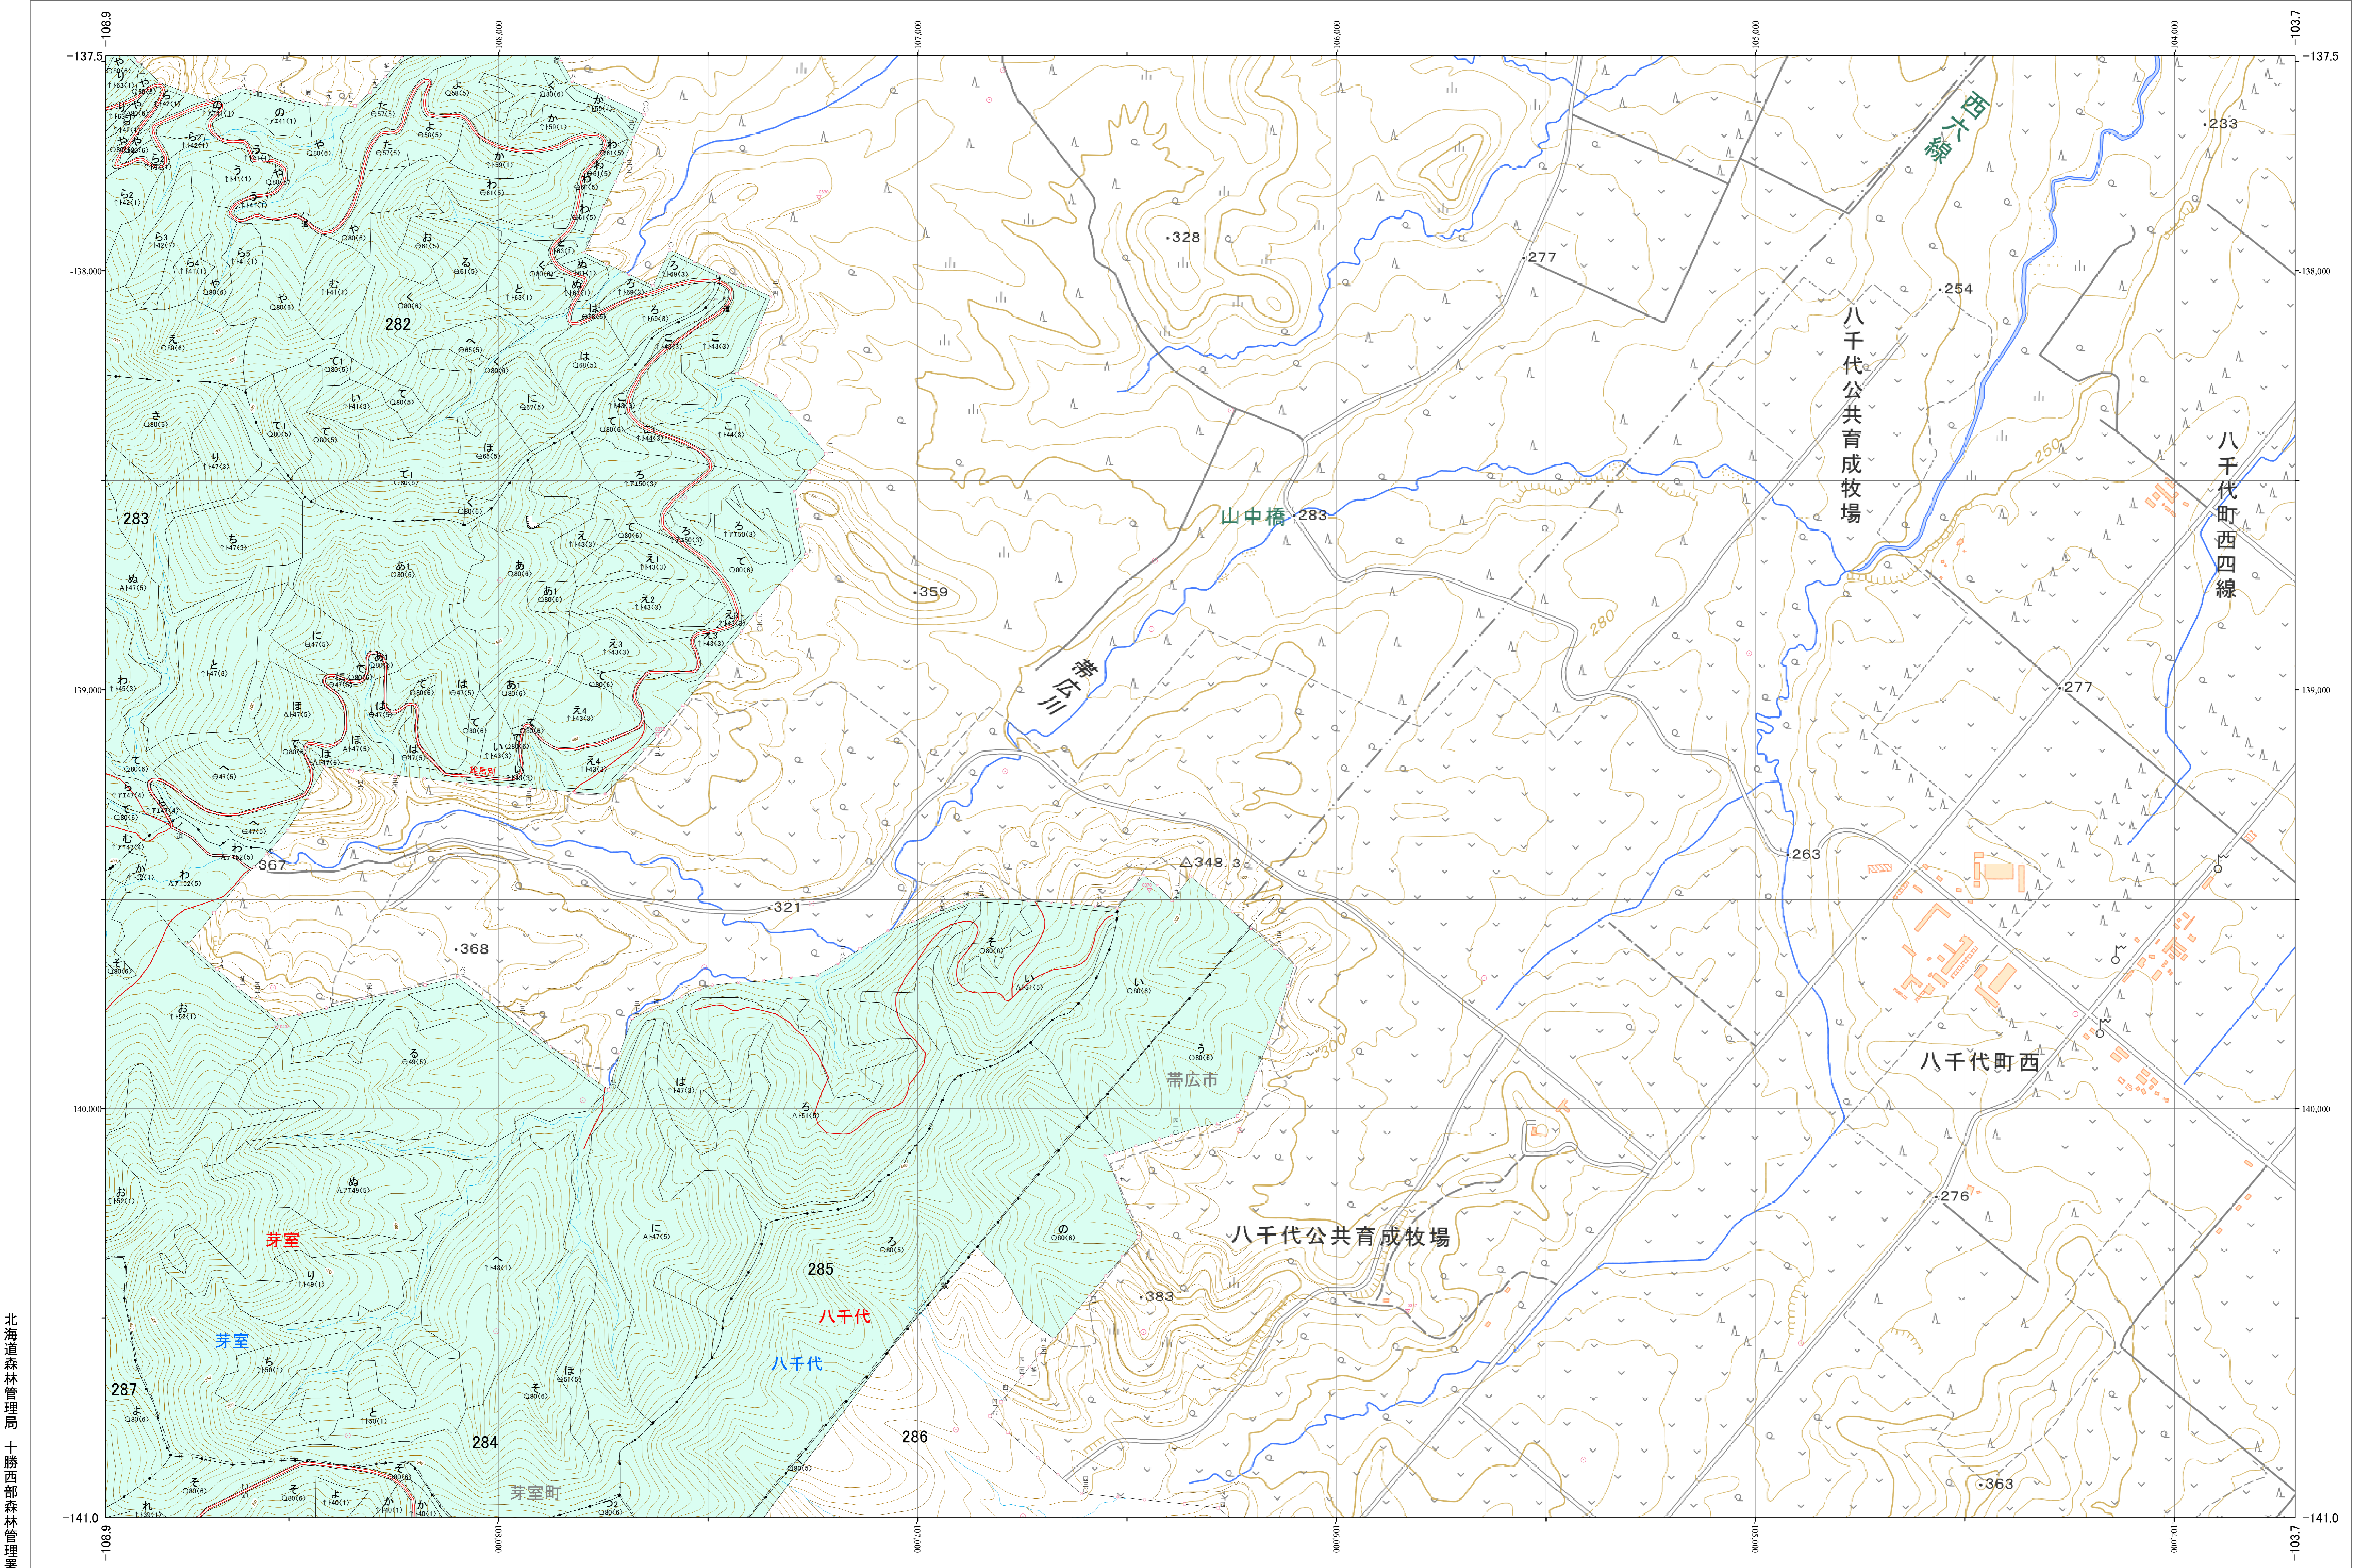

北海道森林管理局 十勝森林計画区
十勝西部森林管理署 基本図・国有林野施業実施計画図 84 (全161)

第13公共座標

十勝西部 84

林班番号: 0282~0287

令和五年度 第六次樹立
林班番号: 0282~0287

北海道森林管理局 十勝西部森林管理署
十勝西部 84

「測量法に基づく国土地理院長承認(使用) R 5JHs 635」
この地図は、国土地理院長の承認を得て、同院発行の電子地形図を用いて作成したものである。
第三者がさらに複製する場合には、国土地理院長の承認を得なければならない。