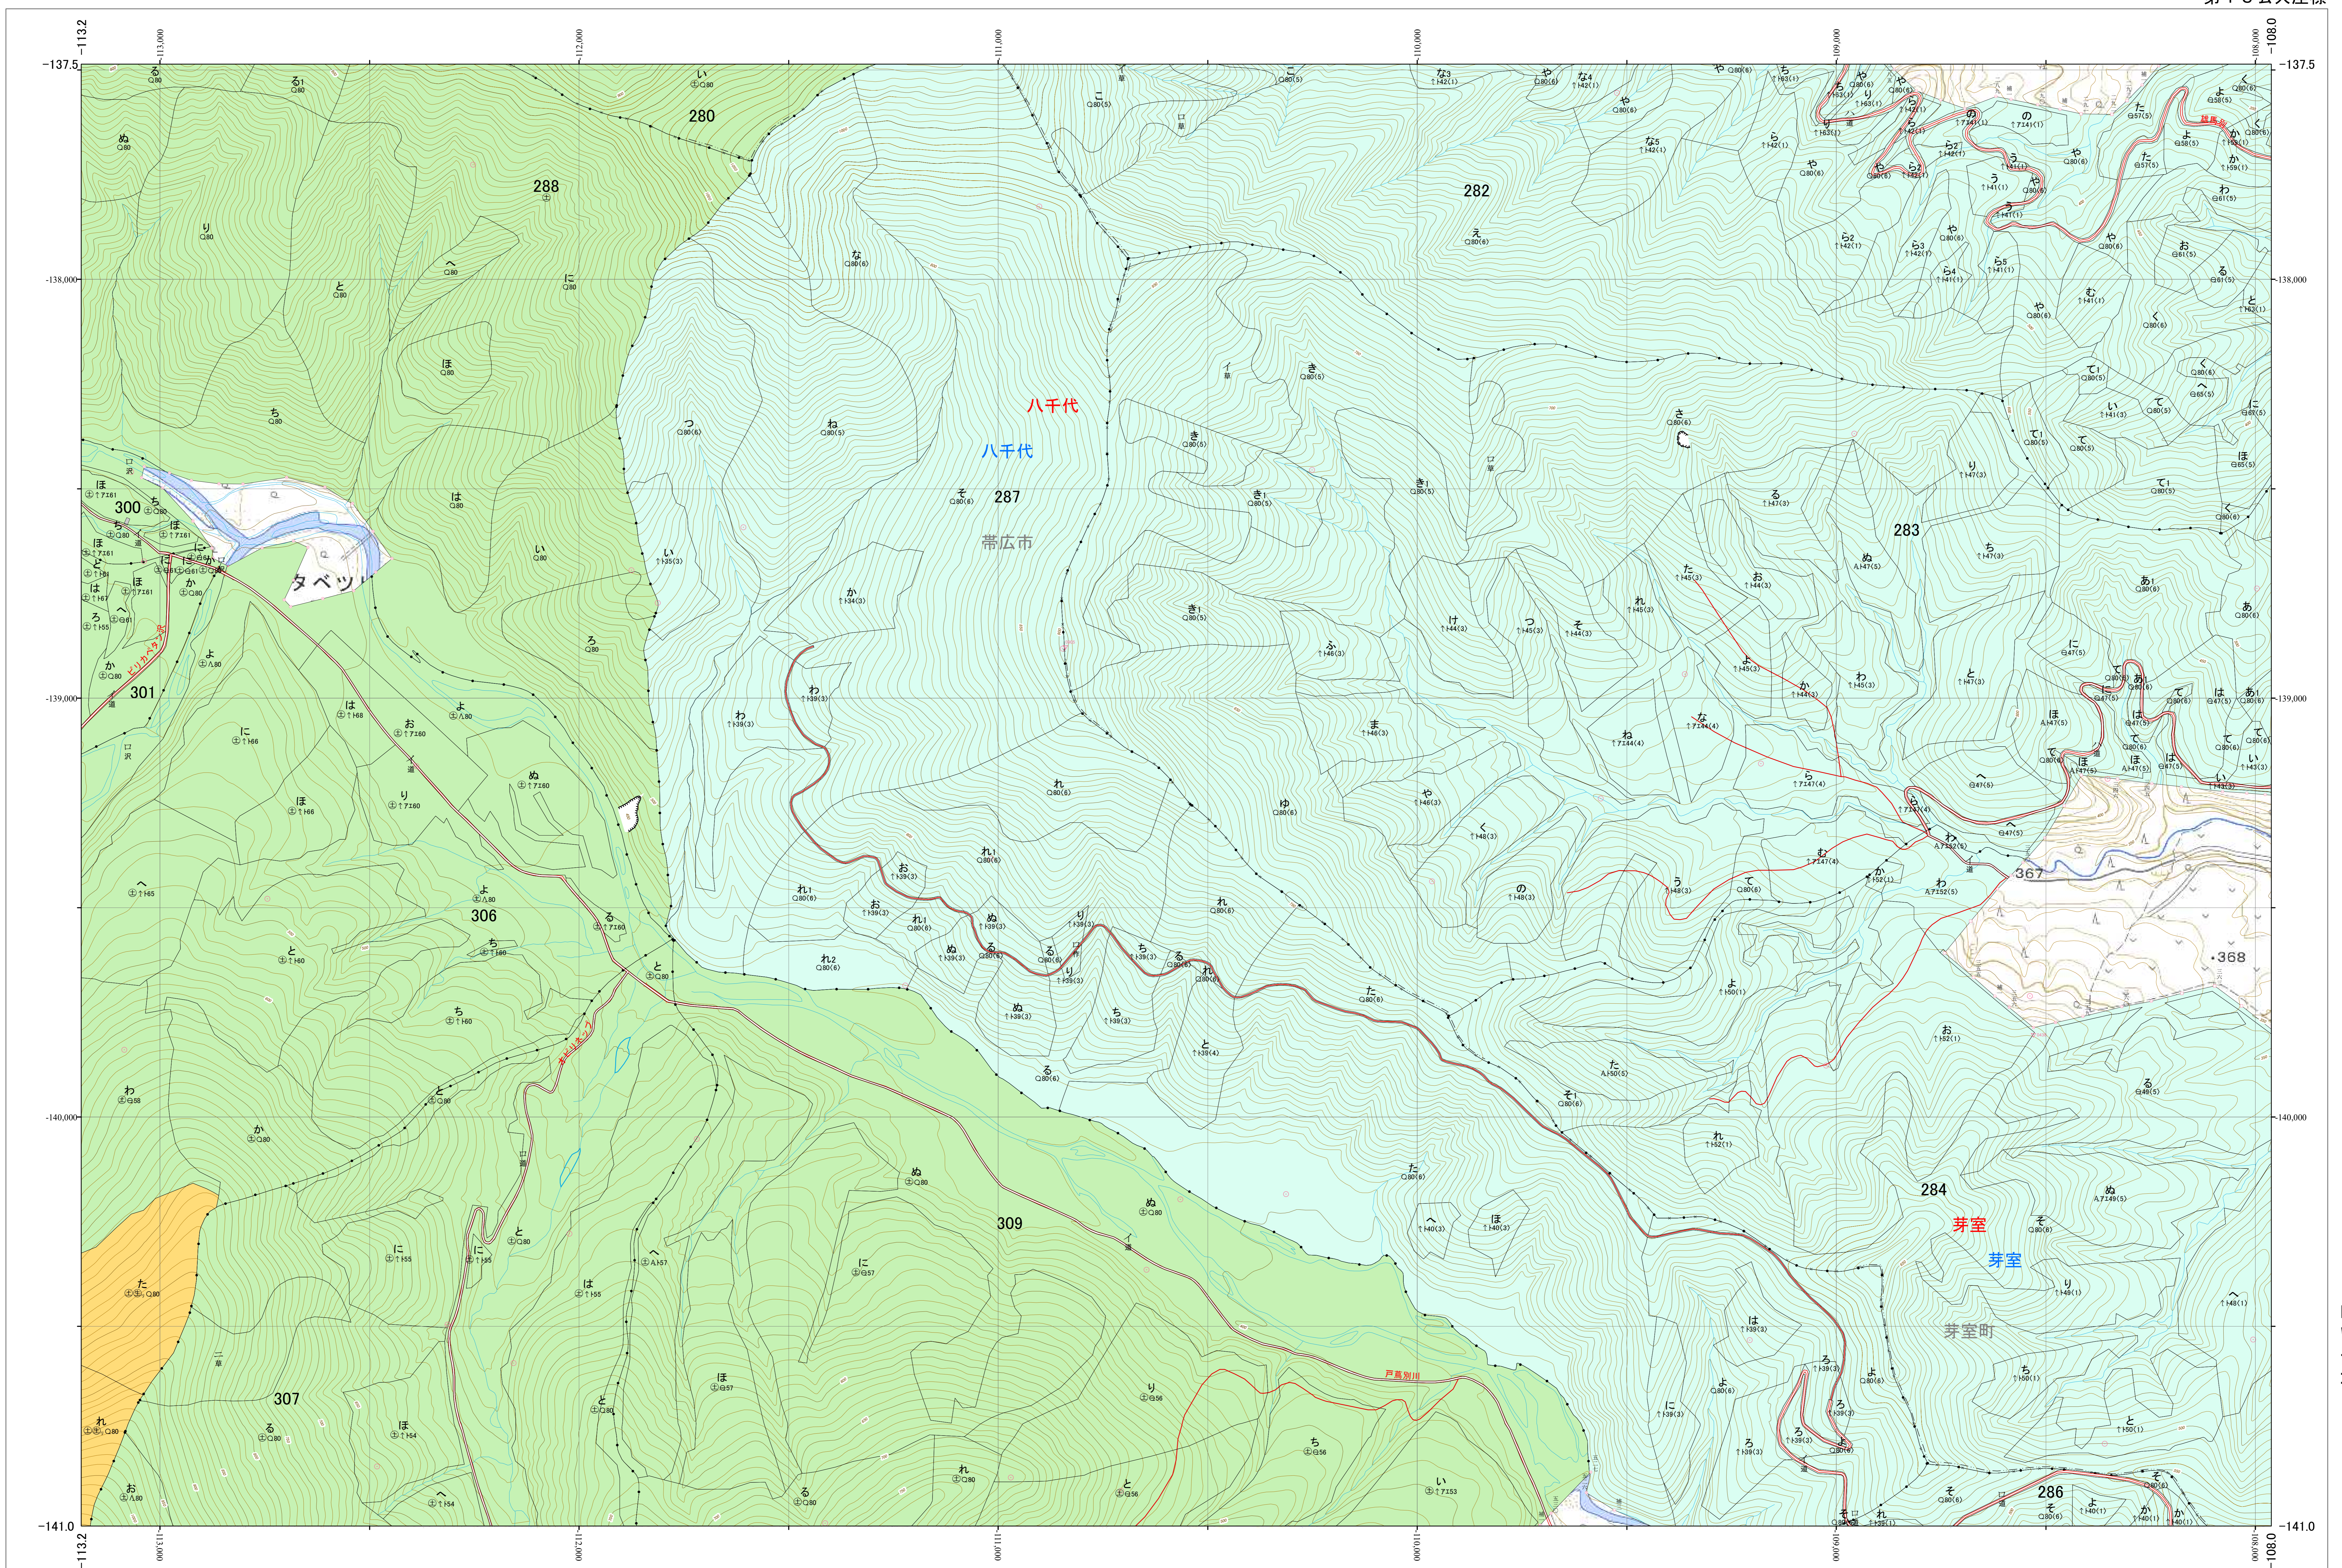

北海道森林管理局 十勝森林計画区  
十勝西部森林管理署 基本図・国有林野施業実施計画図 83 (全161)

第13公共座標

十勝西部 83

林班番号: 0280~0284・0286~0288・0300~0301・0306~0307・0309  
令和五年度 第六次樹立

林班番号: 0280~0284・0286~0288・0300~0301・0306~0307・0309

北海道森林管理局 十勝西部森林管理署  
十勝西部 83

「測量法に基づく国土地理院長承認(使用) R 5JHs 635」  
この地図は、国土地理院長の承認を得て、同院発行の電子地形図を用いて作成したものである。  
第三者がさらに複製する場合には、国土地理院長の承認を得なければならない。