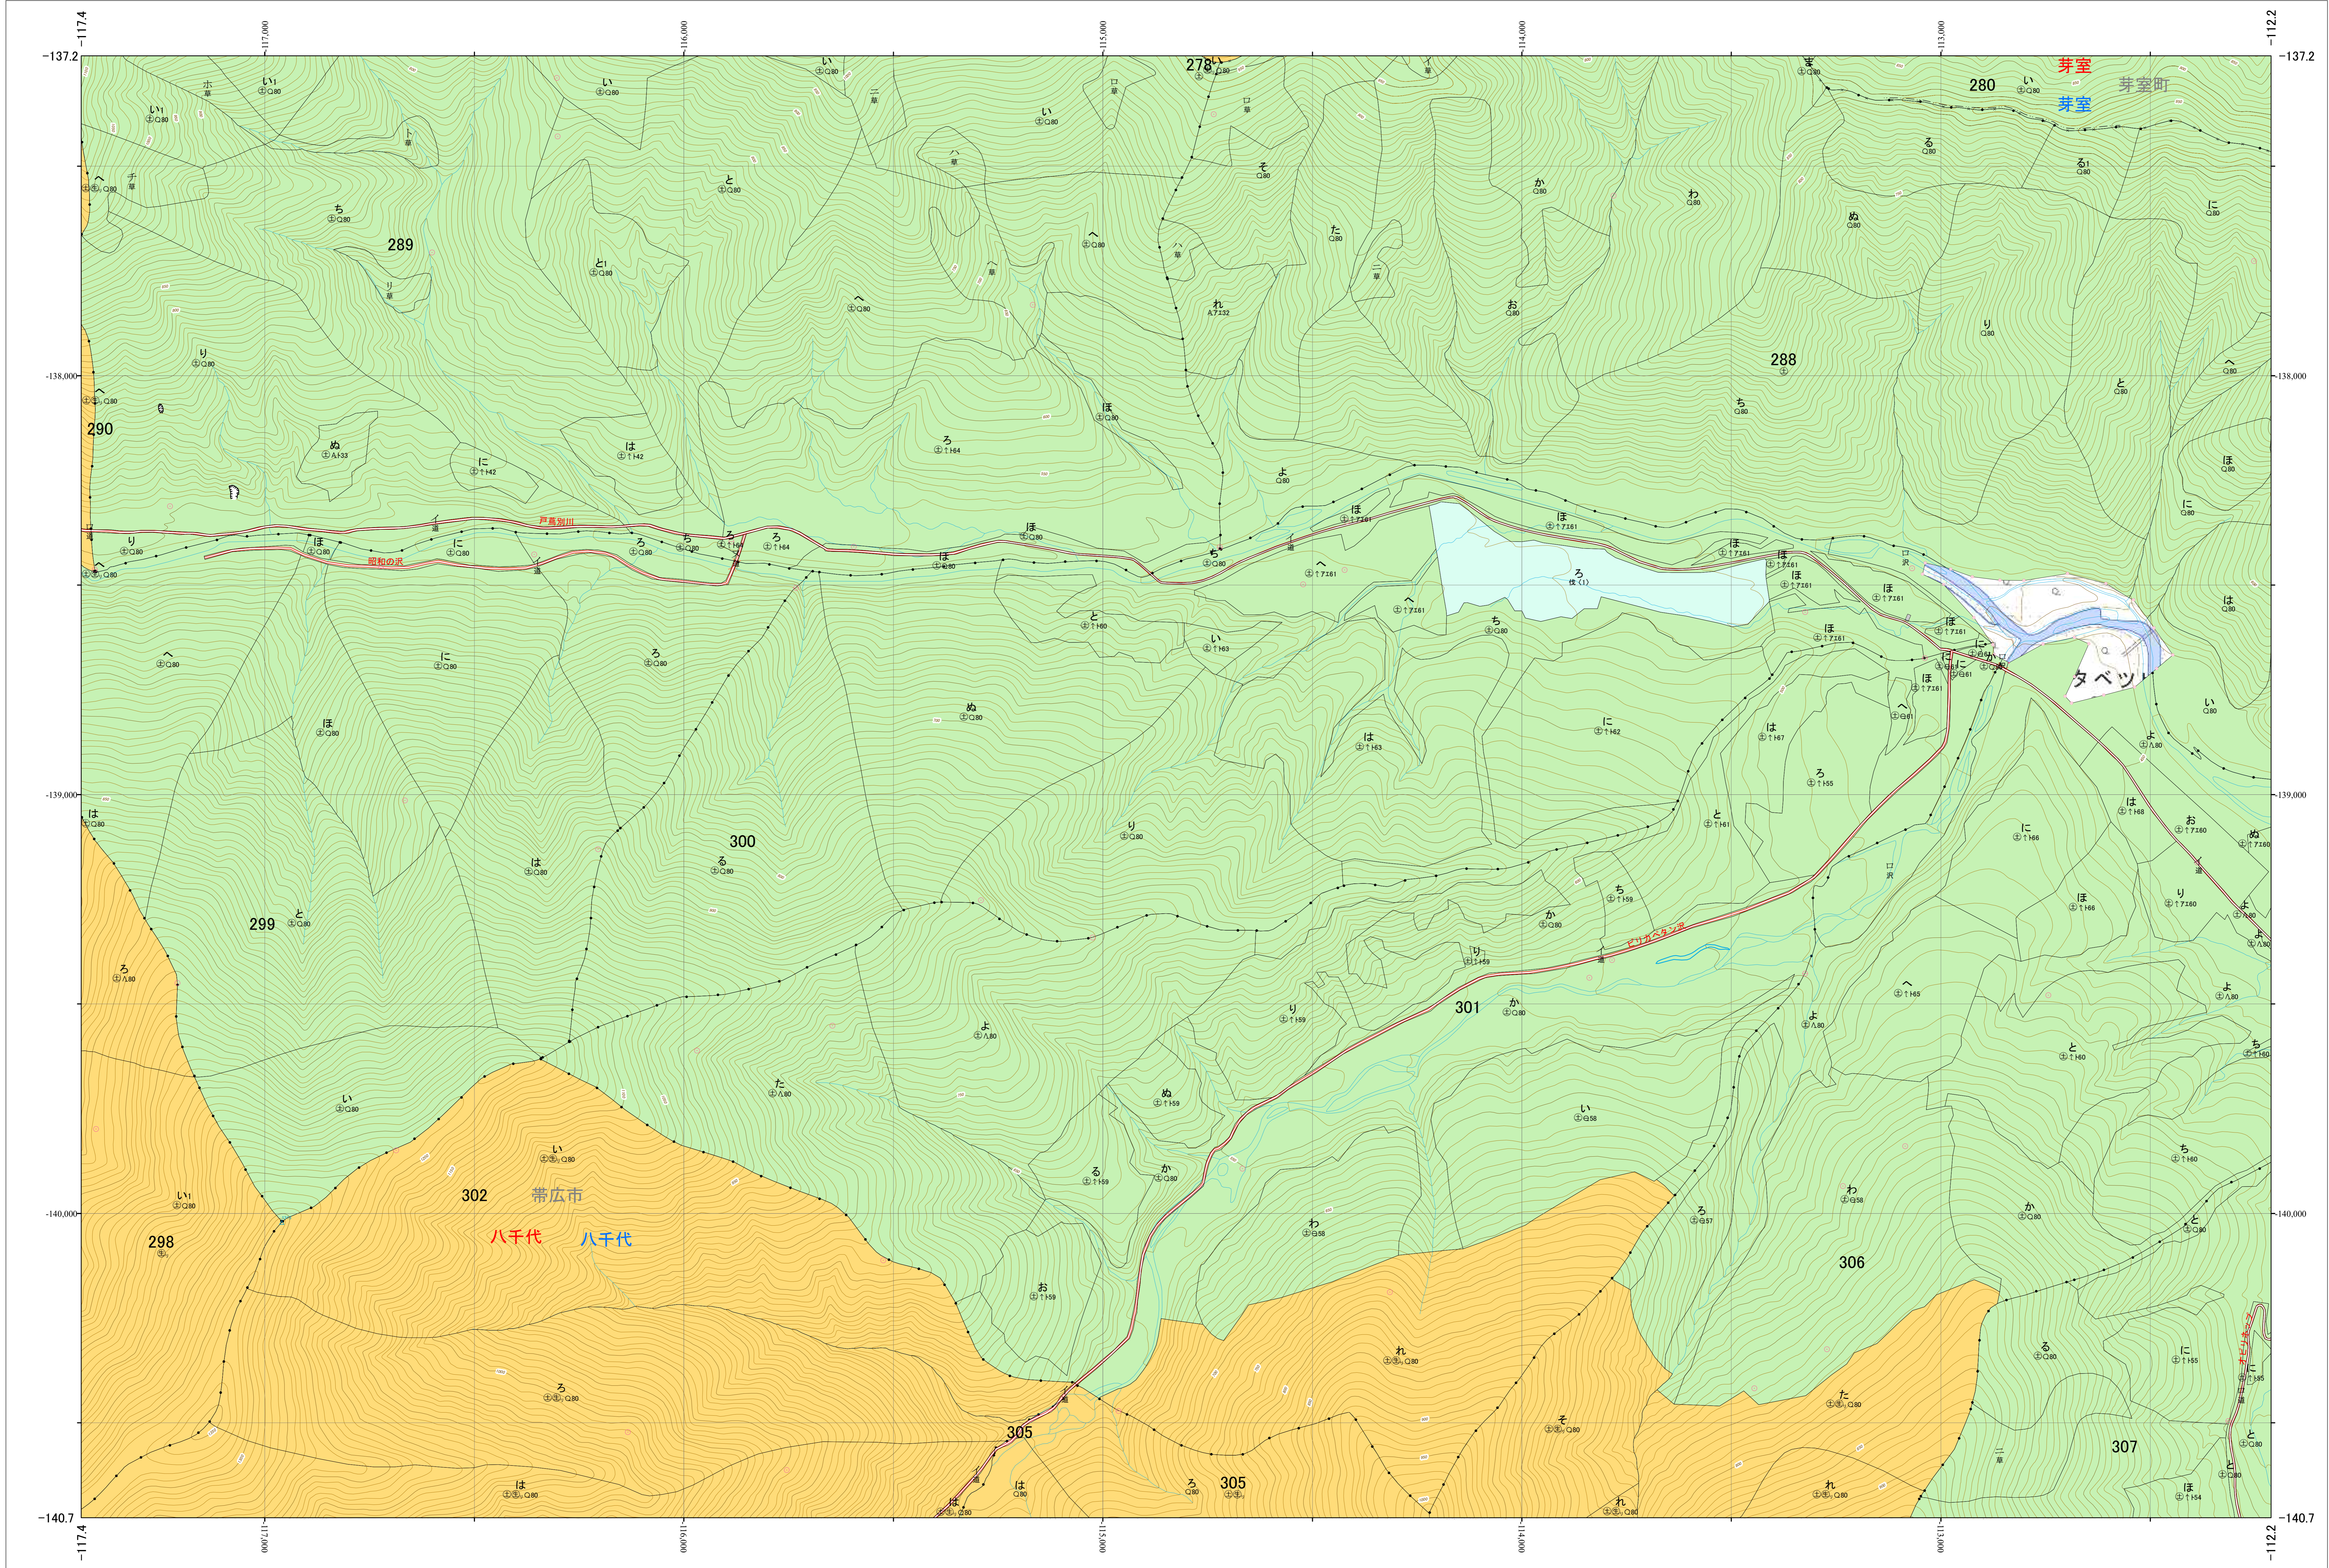

北海道森林管理局 十勝森林計画区
十勝西部森林管理署 基本図・国有林野施業実施計画図 82 (全161)

第13公共座標

十勝西部 82

林班番号: 0278・0280・0288～0289・0298～0302・0305～0307

令和五年度 第六次樹立

「測量法に基づく国土地理院長承認(使用) R 5JHs 635」
この地図は、国土地理院長の承認を得て、同院発行の電子地形図を用いて作成したものである。
第三者がさらに複製する場合には、国土地理院長の承認を得なければならない。

林班番号: 0278・0280・0288～0289・0298～0302・0305～0307

北海道森林管理局 十勝西部森林管理署
十勝西部 82