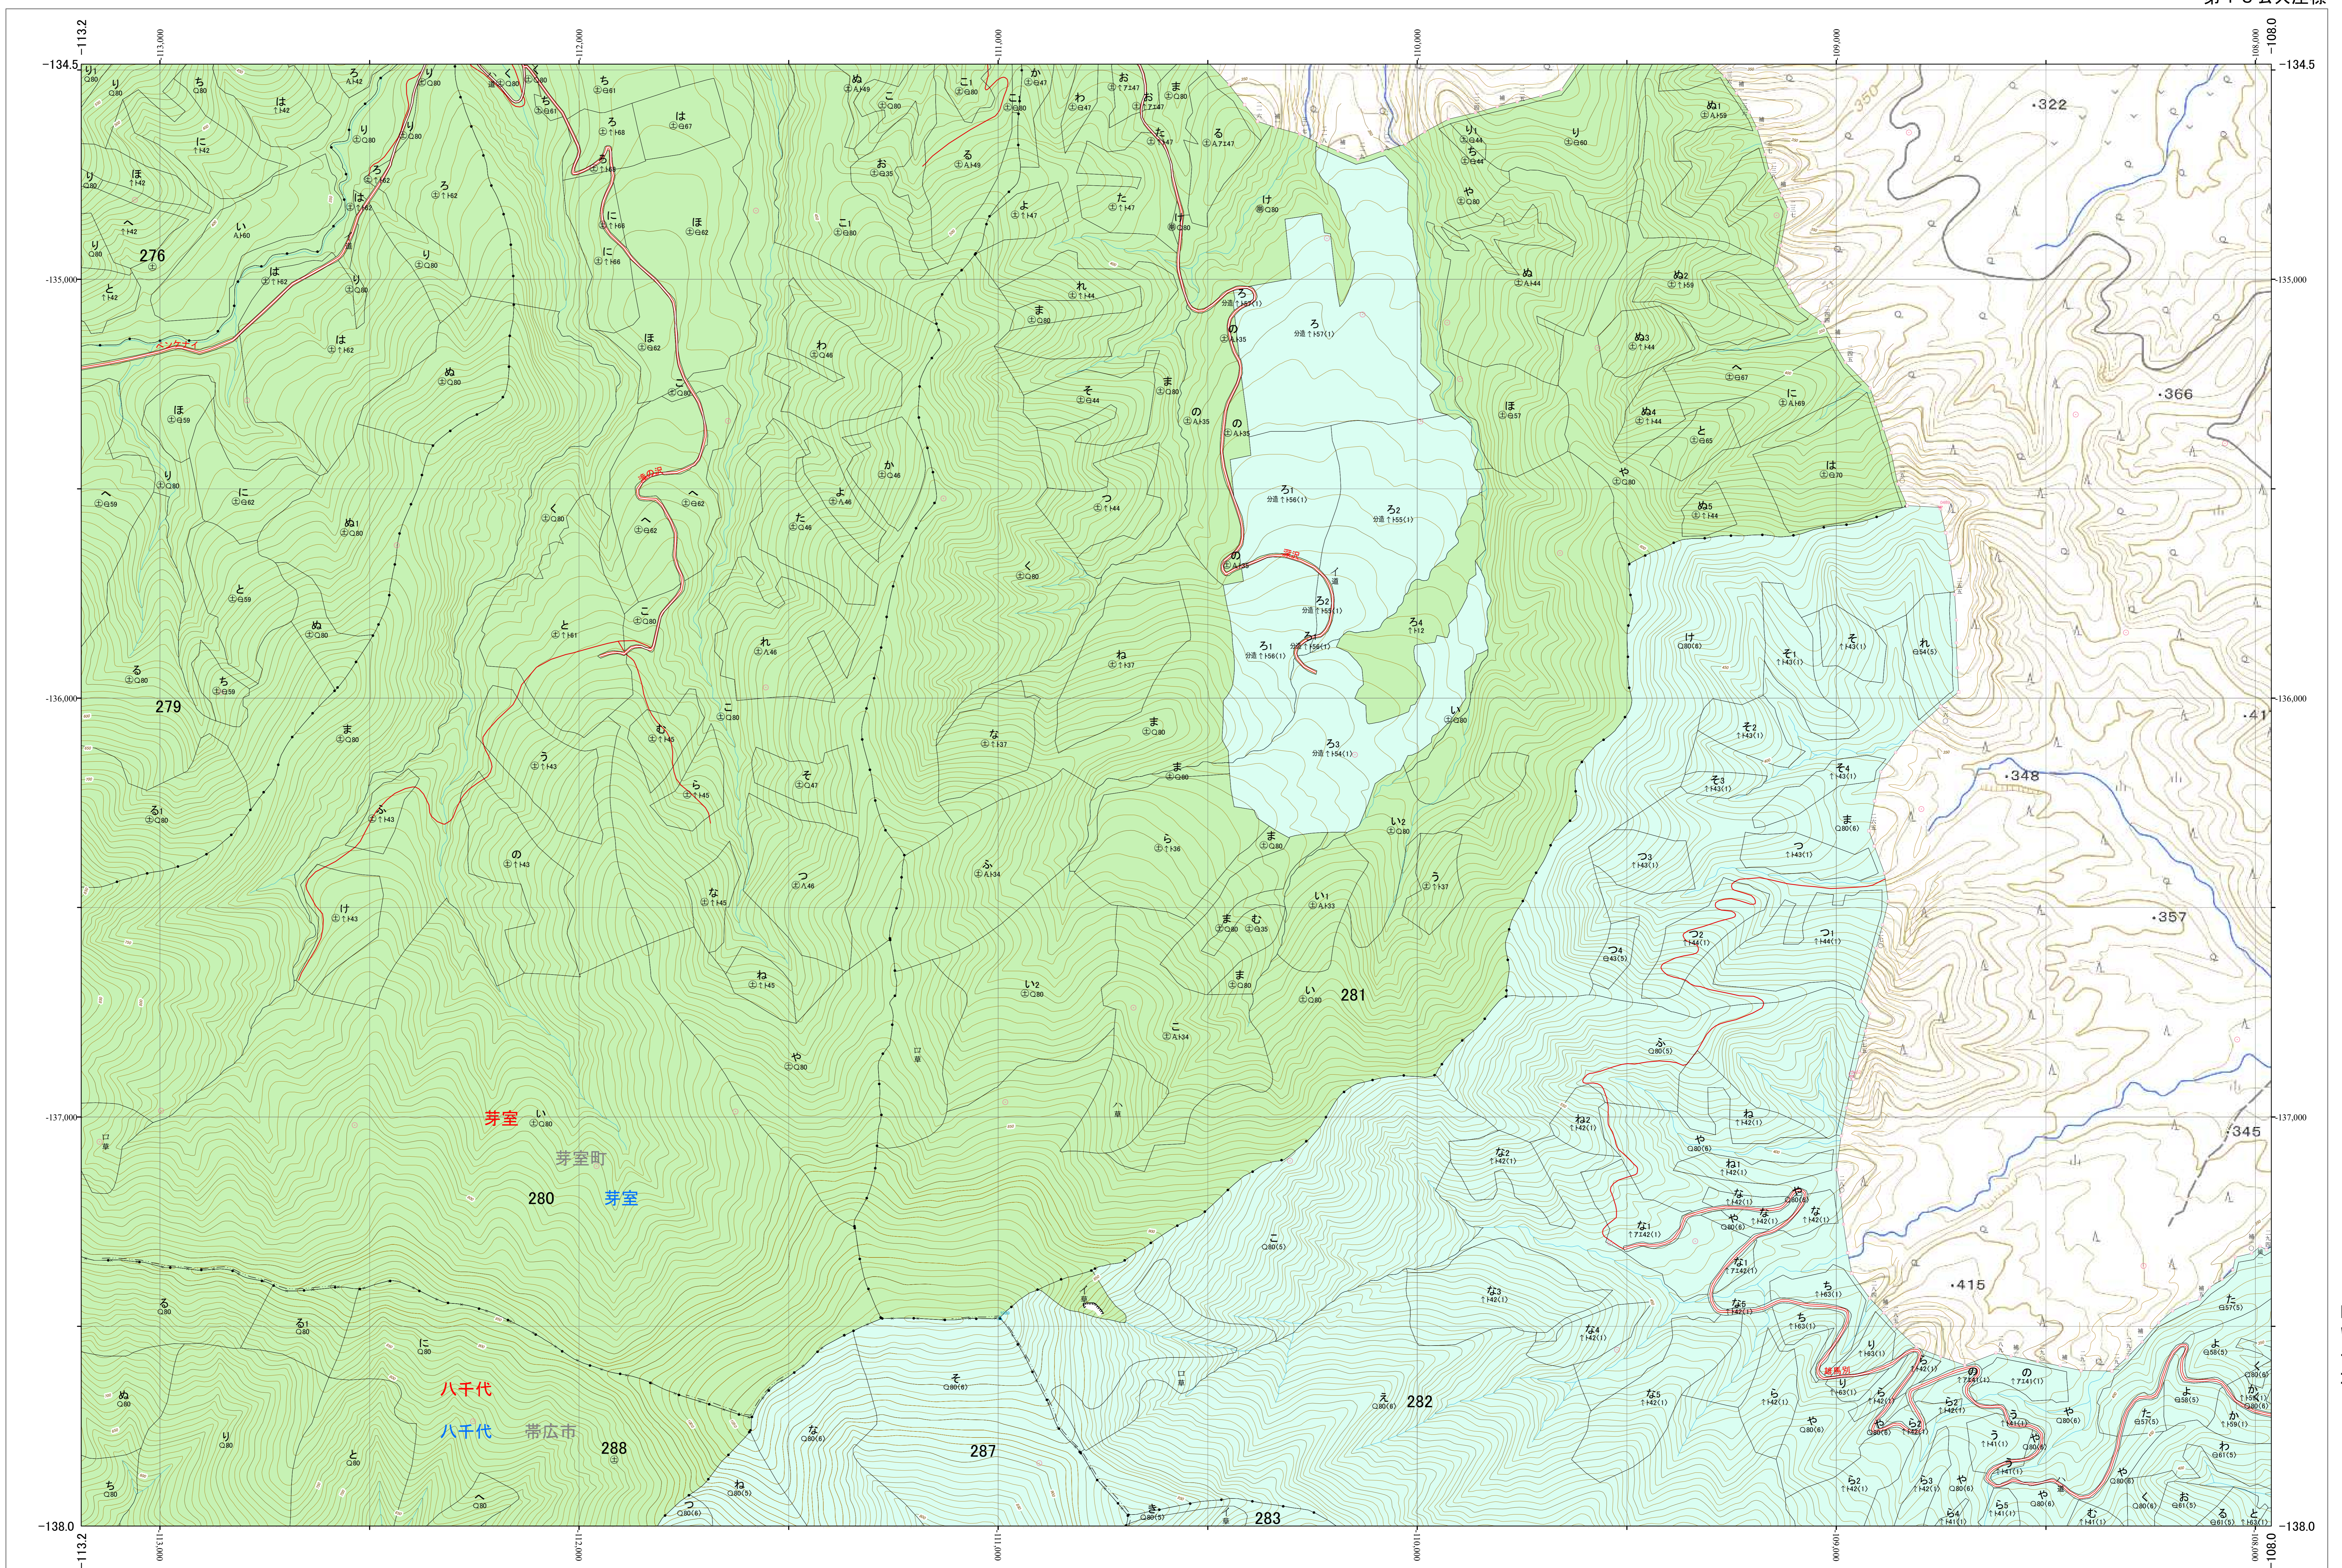

北海道森林管理局 十勝森林計画区  
十勝西部森林管理署 基本図・国有林野施業実施計画図 77 (全161)

第13公共座標

十勝西部 77

林班番号: 0275~0276・0279~0283・0287~0288  
令和五年度 第六次樹立

林班番号: 0275~0276・0279~0283・0287~0288

北海道森林管理局 十勝西部森林管理署  
十勝西部 77

「測量法に基づく国土院院長承認(使用) R 5JHs 635」  
この地図は、国土院院長の承認を得て、同院発行の電子地形図を用いて作成したものである。  
第三者がさらに複製する場合には、国土院院長の承認を得なければならない。