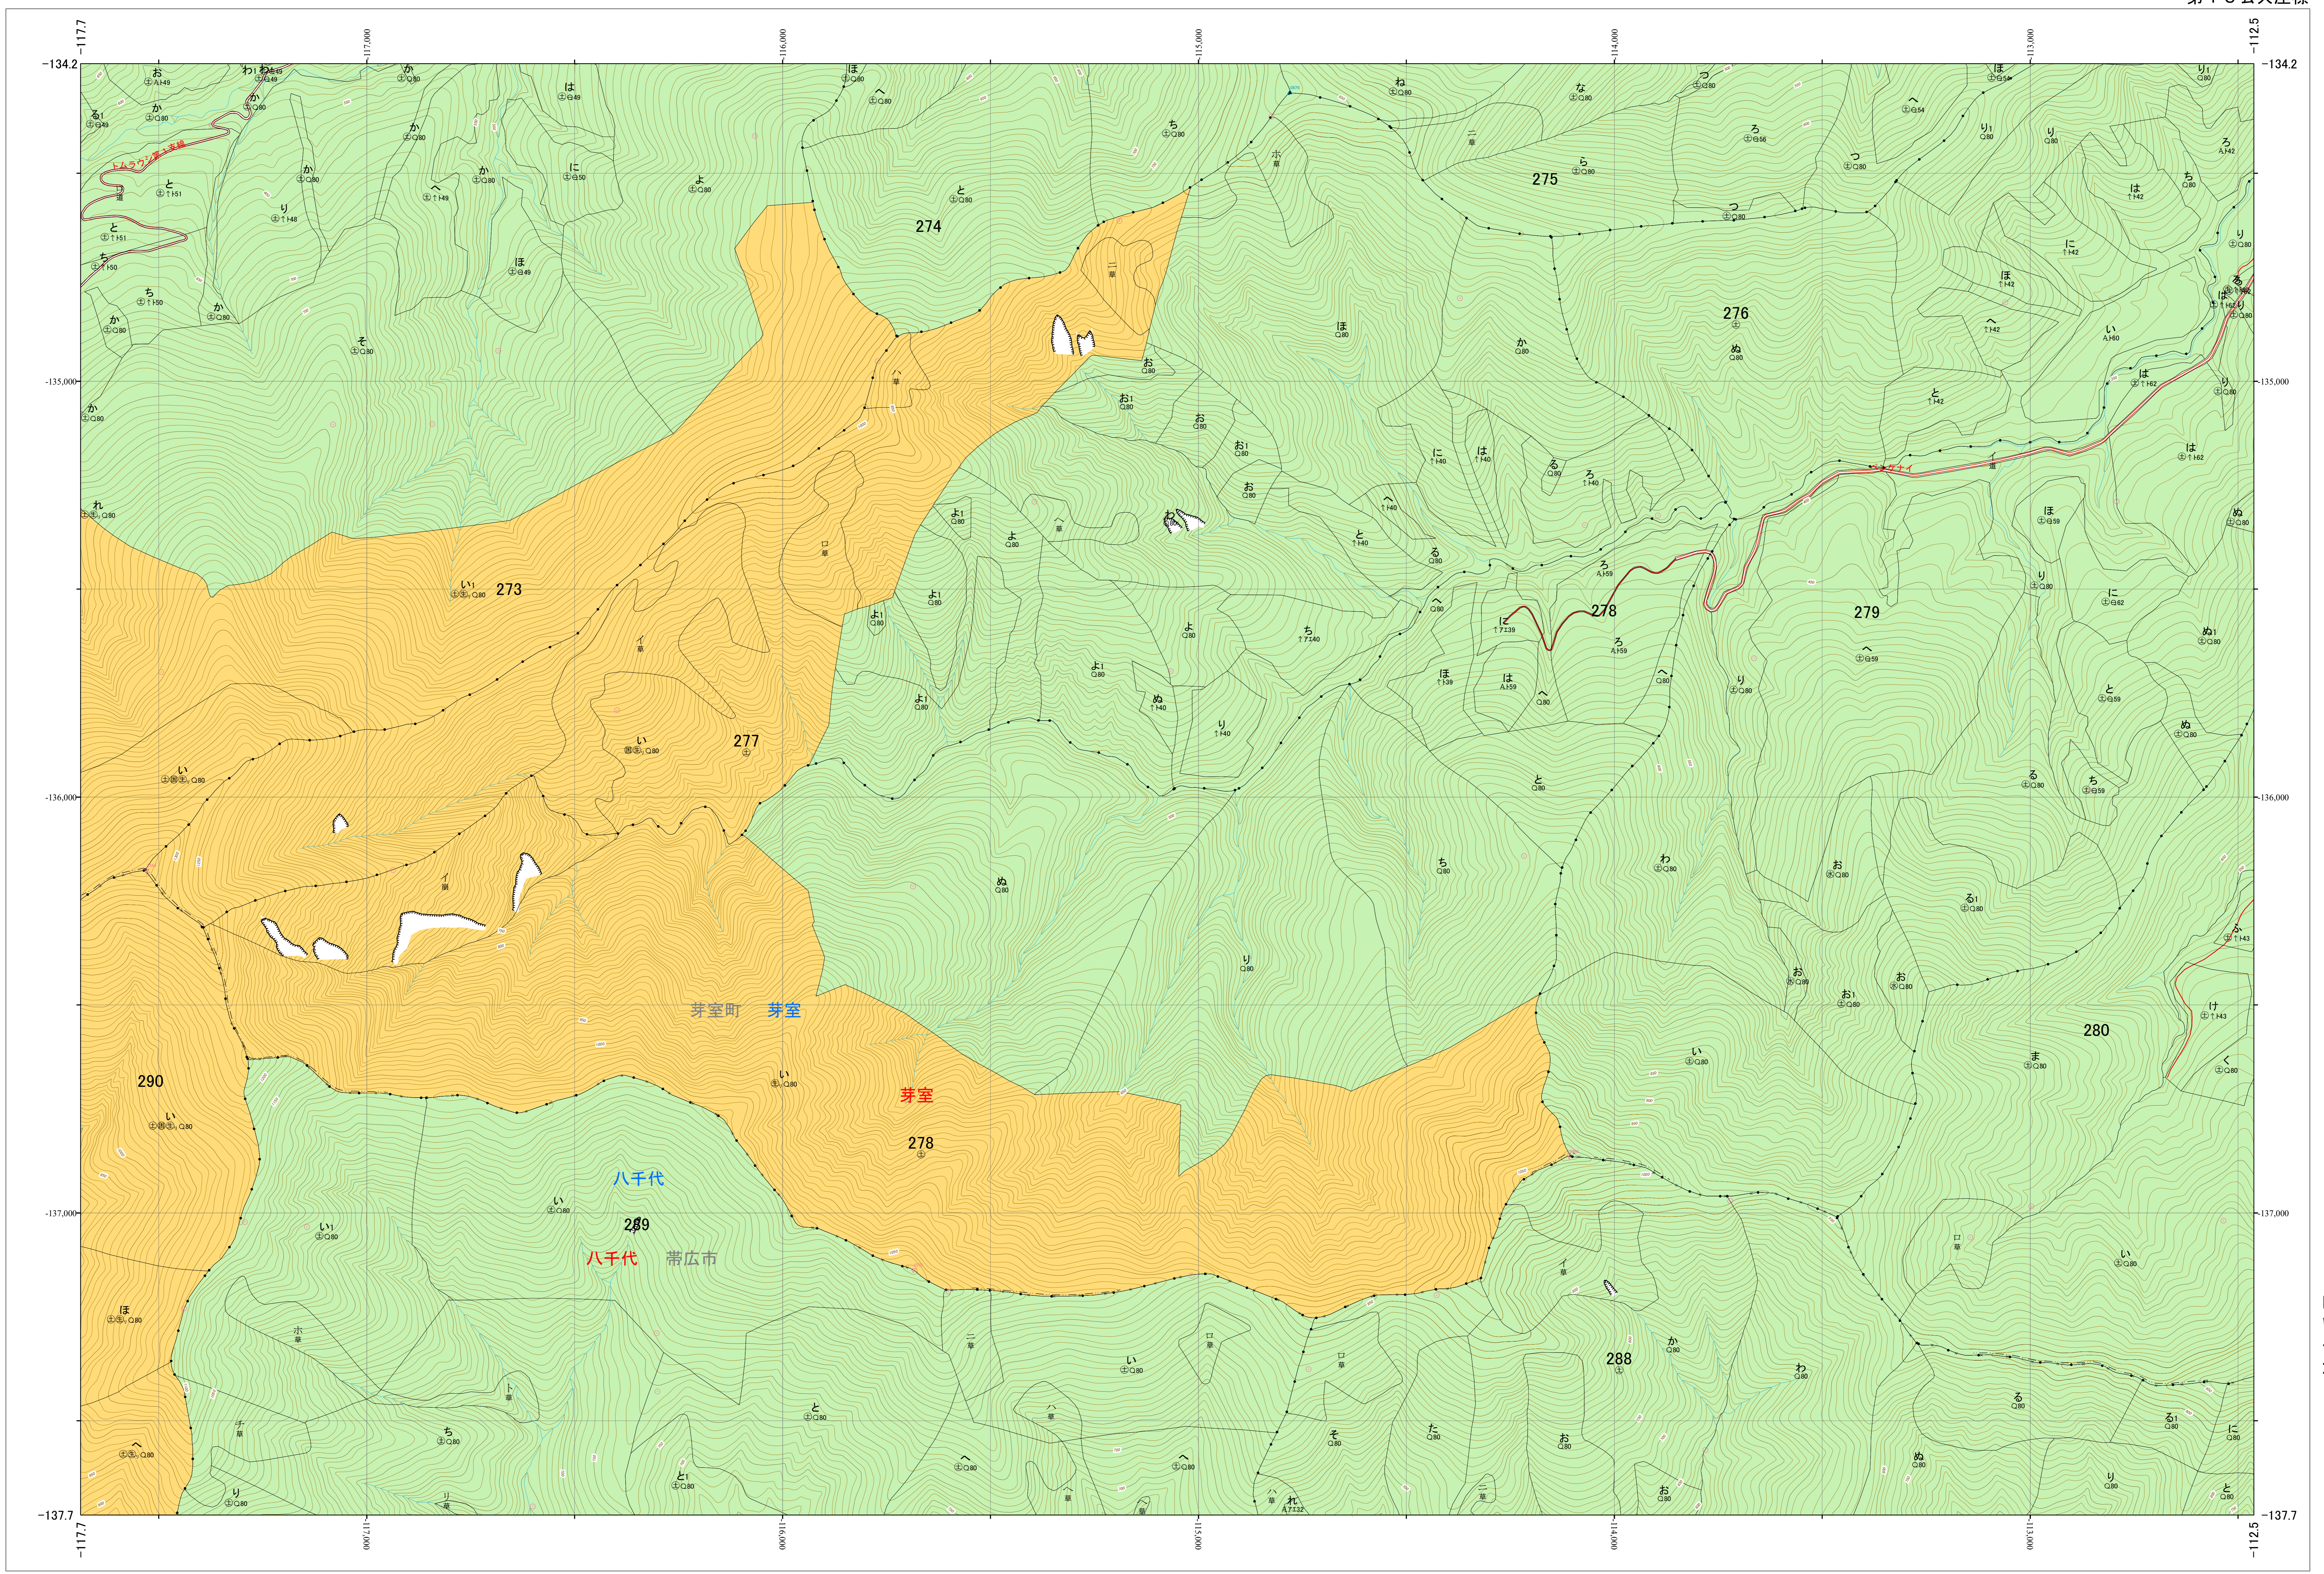

北海道森林管理局 十勝森林計画区
十勝西部森林管理署 基本図・国有林野施業実施計画図 76 (全161)

第13公共座標

十勝西部 76

林班番号: 0273~0280・0288~0290

令和五年度 第六次樹立

林班番号: 0273~0280・0288~0290

北海道森林管理局 十勝西部森林管理署
十勝西部 76

「測量法に基づく国土地理院長承認(使用) R 5JHs 635」
この地図は、国土地理院長の承認を得て、同院発行の電子地形図を用いて作成したものである。
第三者がさらに複製する場合には、国土地理院長の承認を得なければならない。