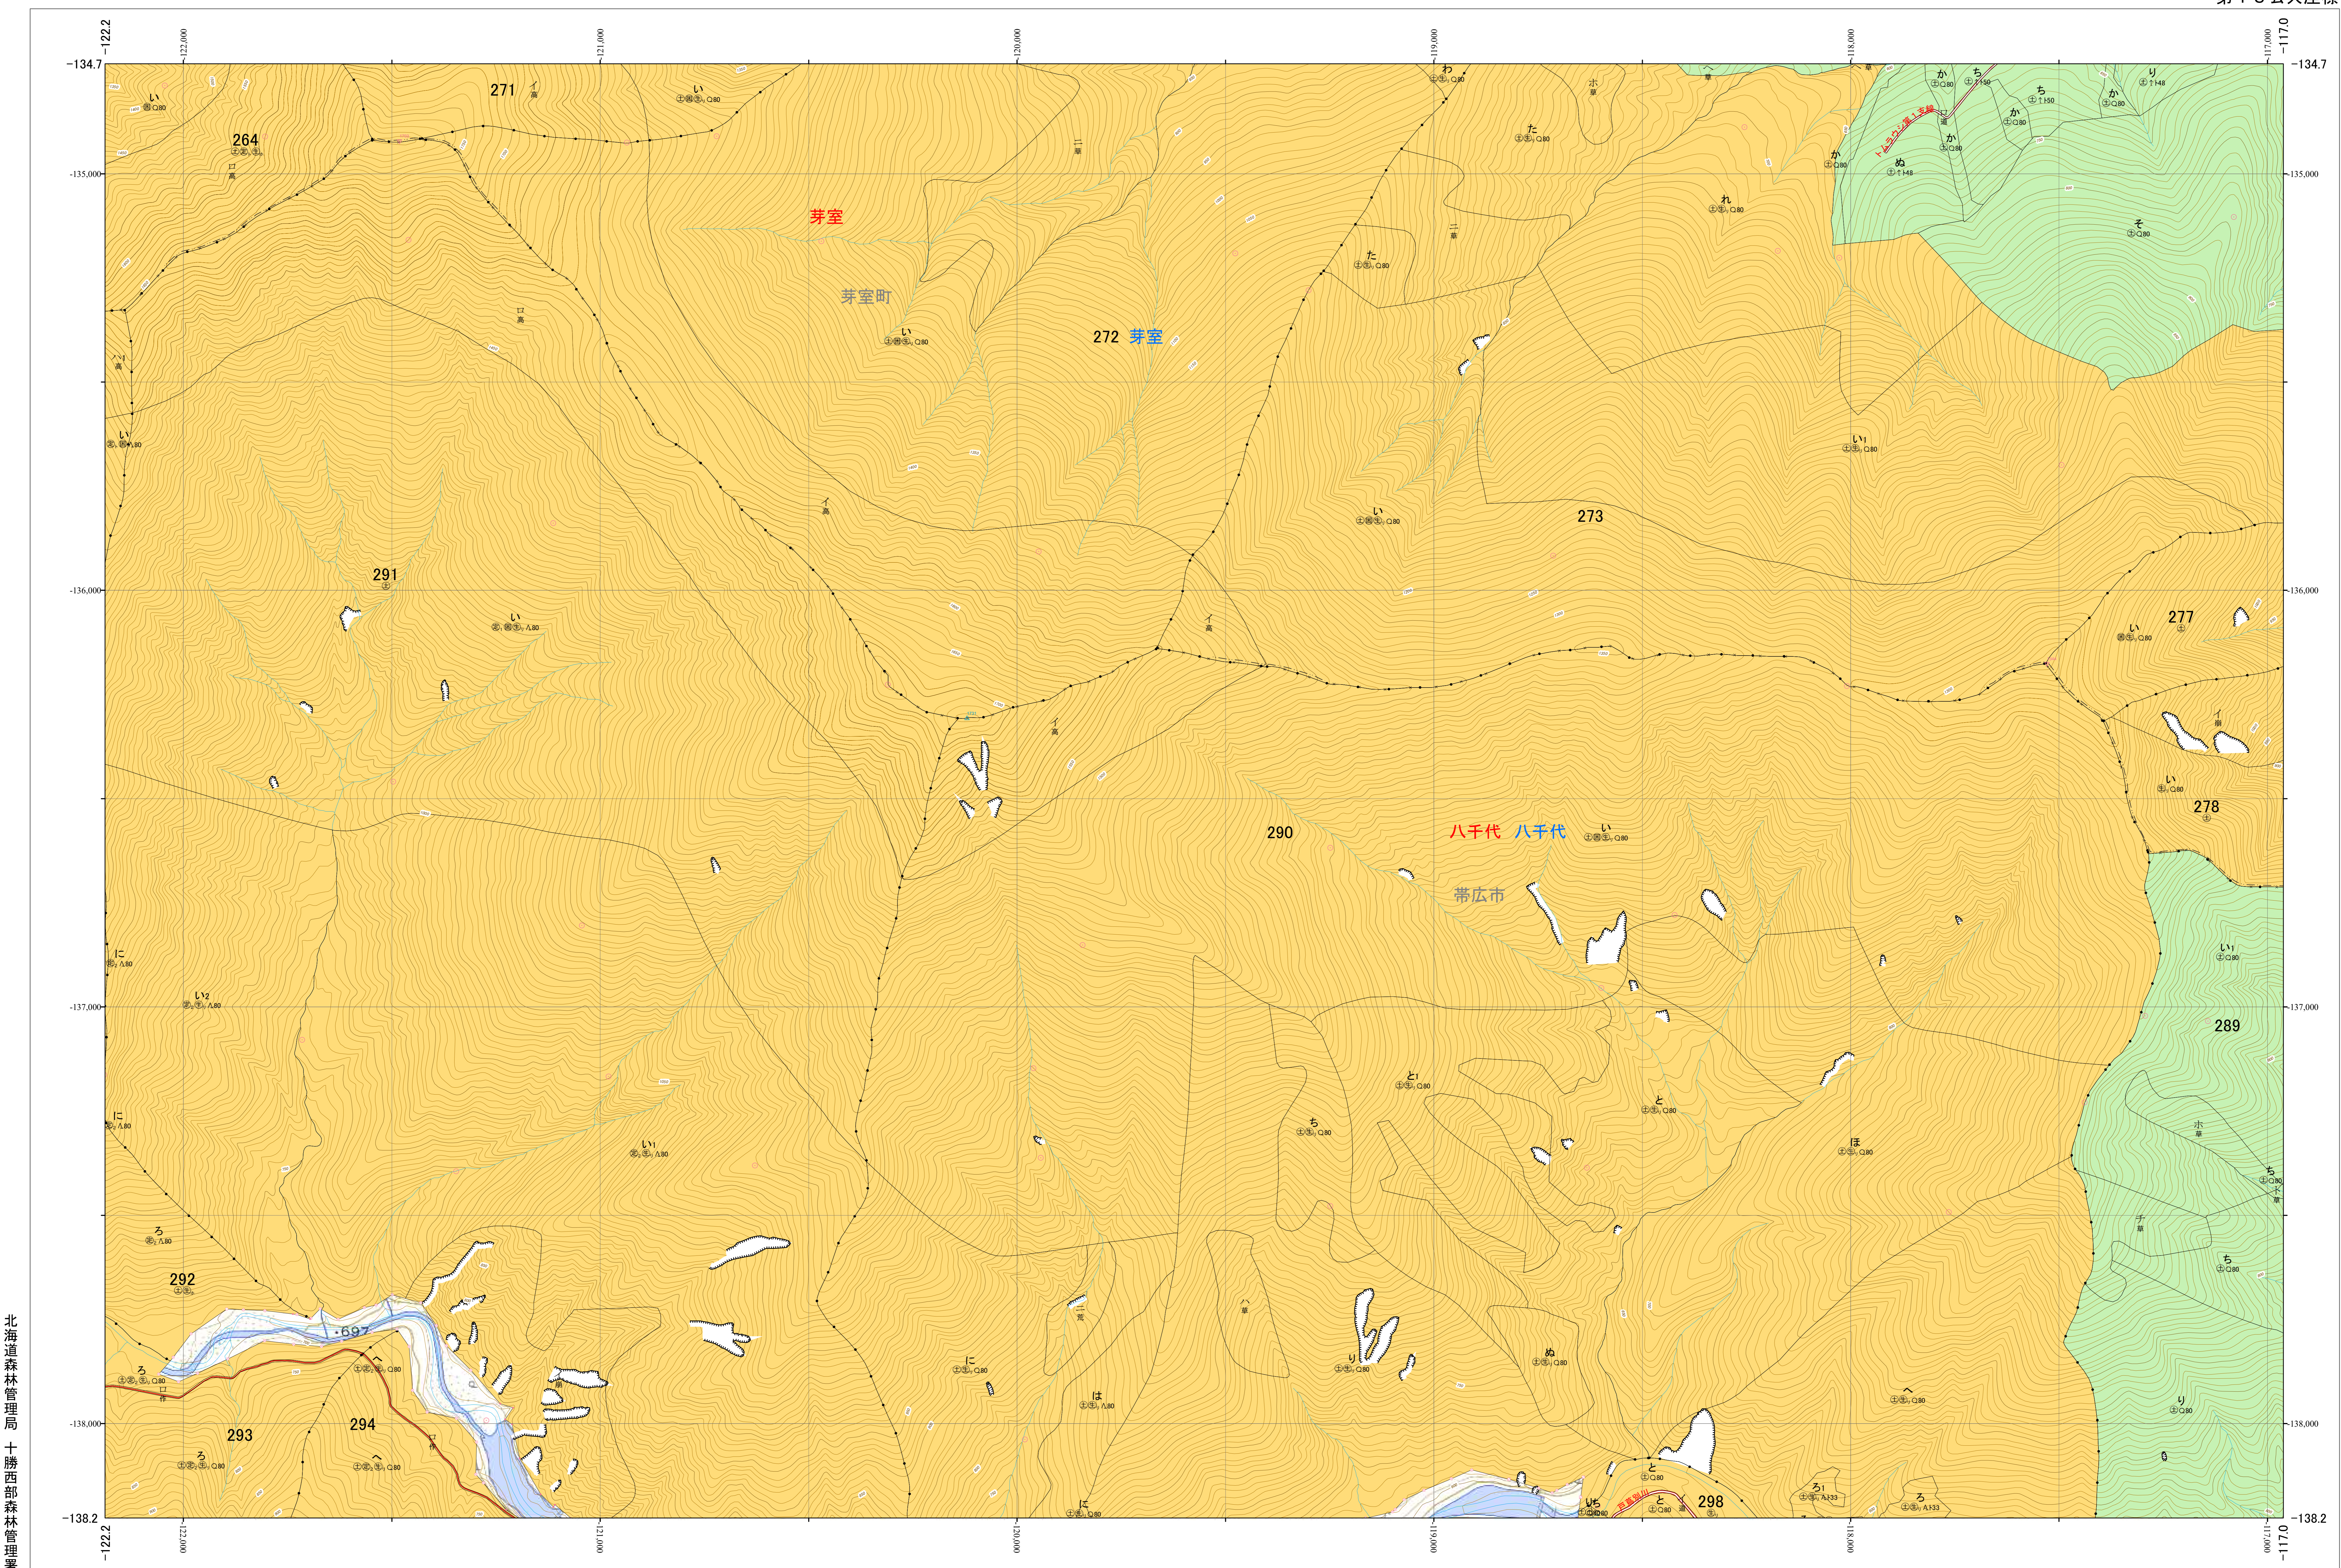

北海道森林管理局 十勝森林計画区
十勝西部森林管理署 基本図・国有林野施業実施計画図 75 (全161)

第13公共座標
9.16

十勝西部 75

林班番号: 0264・0271~0273・0277~0278・0289~0294・0298

林班番号: 0264・0271~0273・0277~0278・0289~0294・0298
令和五年度 第六次樹立

北海道森林管理局 十勝西部森林管理署
十勝西部 75

「測量法に基づく国土地理院長承認(使用) R 5JHs 635」
この地図は、国土地理院長の承認を得て、同院発行の電子地形図を用いて作成したものである。
第三者がさらに複製する場合には、国土地理院長の承認を得なければならない。